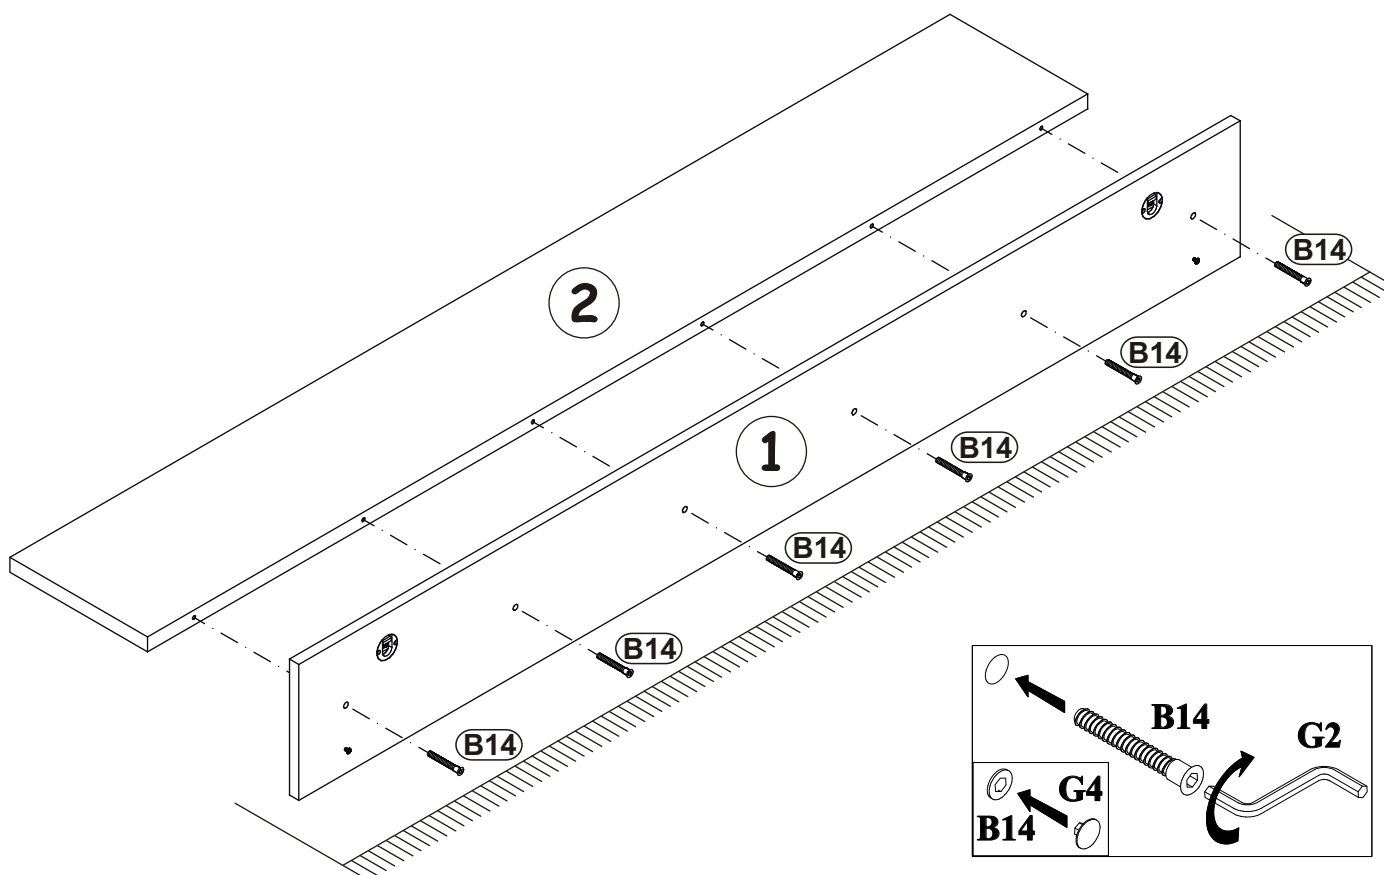

# BOGOTA 20\_BA PW

20 min

NO	Dim.			Col.-No	Qty
1	1600	200	16	1 / 1.	1
2	1598	234	22	1 / 1.	1

BOGOTA 20\_\_BA PW

B14 x6 Ø7x60	G4 x6	ZM1 x2	D20 x4 ESØ6x9,5	D10 x2 USØ3,5x13	P3 x2
KR3 x2 Ø10	G2 x1				

BOGOTA 20\_BARTV

ZM1		D20		D10	
x2		x4	ESØ6x9,5	x2	USØ3,5x13

1

2

B14		G4	
x6	Ø7x60	x6	

3

KR2		P3	
x2		x2	