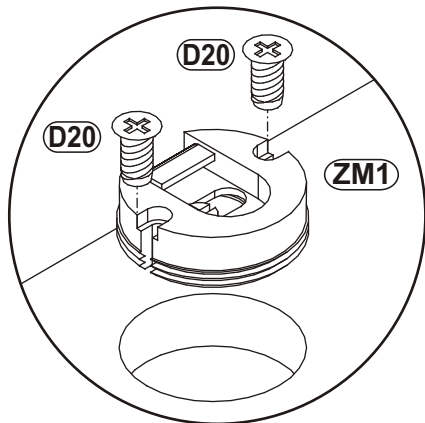

# BOGOTA 20\_BA PW

20 min

NO	Dim.			Col.-No	Qty
1	1600	200	16	1 / 1.	1
2	1598	234	22	1 / 1.	1

BOGOTA 20\_\_BA PW

B14 x6 Ø7x60	G4 x6	ZM1 x2	D20 x4 ESØ6x9,5	D10 x2 USØ3,5x13	P3 x2
KR3 x2 Ø10	G2 x1				

BOGOTA 20\_BARTV

ZM1		D20		D10	
x2		x4	ESØ6x9,5	x2	USØ3,5x13

1

2

B14		G4	
x6	Ø7x60	x6	

3

KR2		P3	
x2		x2	