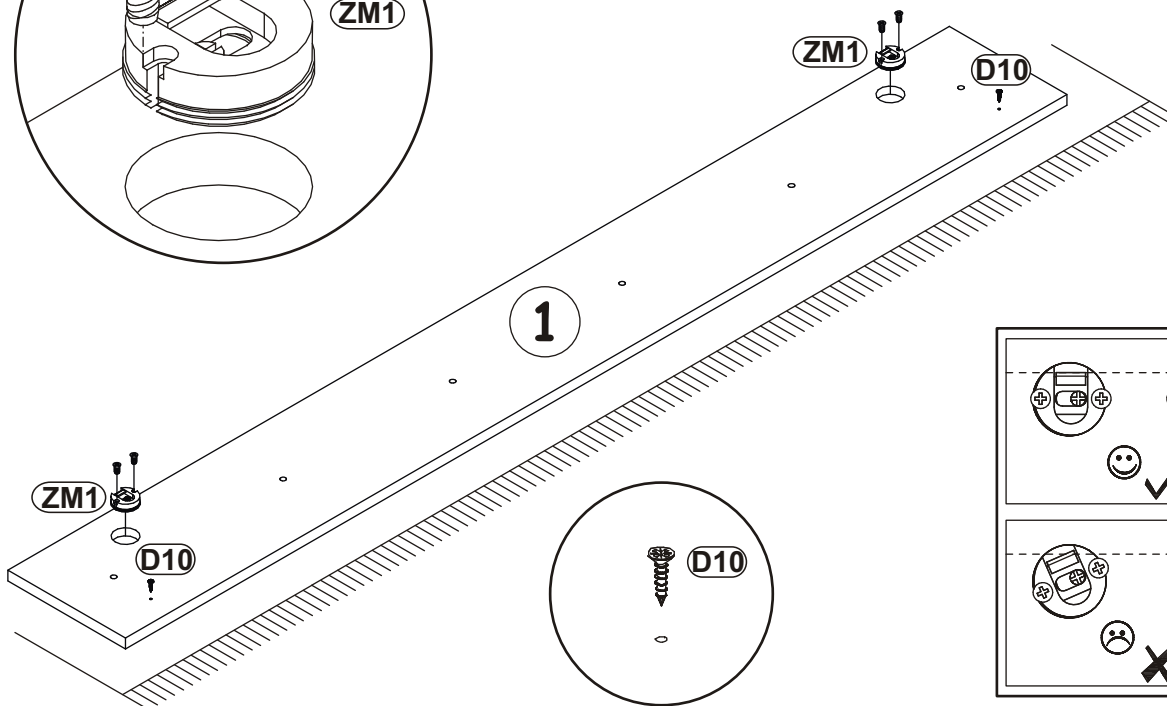

# BOGOTA 20\_BA PW

20 min

NO	Dim.			Col.-No	Qty
1	1600	200	16	1 / 1.	1
2	1598	234	22	1 / 1.	1

BOGOTA 20\_\_BA PW

B14 x6 Ø7x60	G4 x6	ZM1 x2	D20 x4 ESØ6x9,5	D10 x2 USØ3,5x13	P3 x2
KR3 x2 Ø10	G2 x1				

BOGOTA 20\_BARTV

ZM1		D20		D10	
x2		x4	ESØ6x9,5	x2	USØ3,5x13

1

2

B14		G4	
x6	Ø7x60	x6	

3

KR2		P3	
x2		x2	