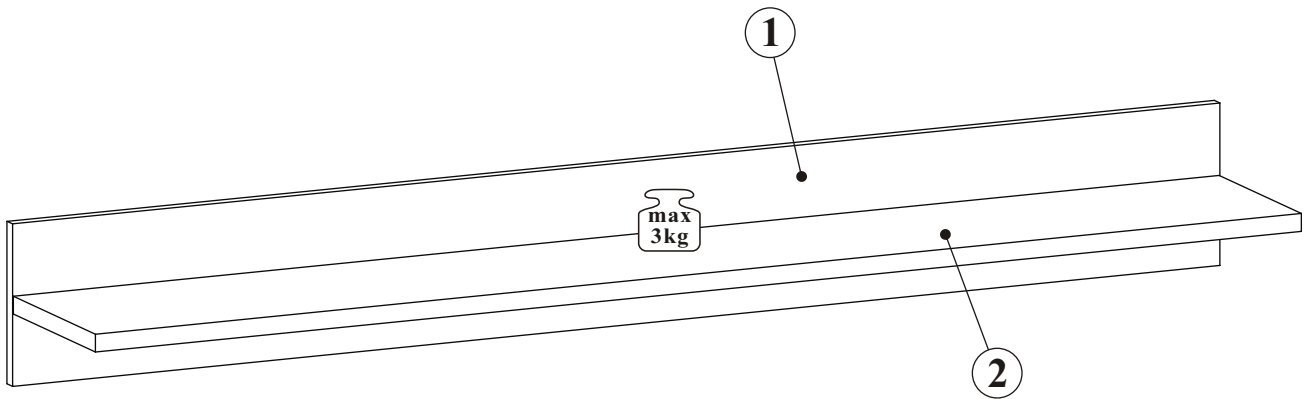

# BOGOTA 20\_BA PW

20 min

NO	Dim.			Col.-No	Qty
1	1600	200	16	1 / 1.	1
2	1598	234	22	1 / 1.	1

BOGOTA 20\_\_BA PW

B14 x6 Ø7x60	G4 x6	ZM1 x2	D20 x4 ESØ6x9,5	D10 x2 USØ3,5x13	P3 x2
KR3 x2 Ø10	G2 x1				

BOGOTA 20\_BARTV

ZM1		D20		D10	
x2		x4	ESØ6x9,5	x2	USØ3,5x13

1

2

B14		G4	
x6	Ø7x60	x6	

3

KR2		P3	
x2		x2	