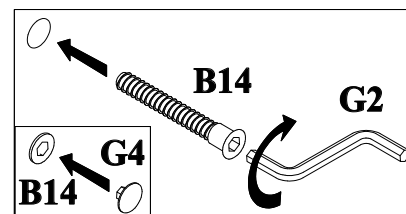

# BOGOTA 20\_BA PW

20 min

NO	Dim.			Col.-No	Qty
1	1600	200	16	1 / 1.	1
2	1598	234	22	1 / 1.	1

BOGOTA 20\_\_BA PW

B14 x6 Ø7x60	G4 x6	ZM1 x2	D20 x4 ESØ6x9,5	D10 x2 USØ3,5x13	P3 x2
KR3 x2 Ø10	G2 x1				

BOGOTA 20\_BARTV

ZM1		D20		D10	
x2		x4	ESØ6x9,5	x2	USØ3,5x13

1

2

B14		G4	
x6	Ø7x60	x6	

3

KR2		P3	
x2		x2	