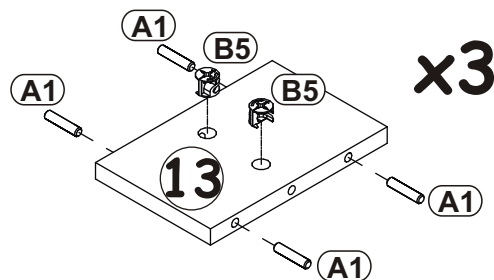

CAMINO TYP 30

NO	Dim.		Col.-No	Qty
1	166	434	1	1
2	166	434	1	1
3	1000	434	1	1
4	1000	434	1	1
5	166	414	1	1
6	994	192	1	1
7	400	120	1	2
8	400	120	1	2
9	418	100	1	2
10	404	430	1	2
11	1000	252	1	1
12	998	284	1	1
13	130	200	1	3
14	978	178	1	1

CAMINO TYP 30

A1 x40  Ø8x36	B5 x26  Ø15x12	B4 x26 	G5 x26 	B11 x15  Ø7x50	G4 x15 
H5 x2  L-300	D10 x10  USØ3,5x13	D27 x8  ESØ6x8	UP13 x8  UPØ3x16	BG1 x1  L-320mm.	UP6 x3  UPØ4x30
I11 x5  Ø45, h=15	D11 x5  USØ3,5x25	S1 x8 	C1 x2 	KR1 x1 	L1 x1 
G2 x1 					

A1		B5	
x24	Ø8x36	x18	Ø15x12

1

CAMINO TYP 30

2

I11	
x5	Ø45, h=15

D11	
x5	USØ3,5x25

B4	
x6	

3

B4	
x13	

CAMINO TYP 30

4

A1		B5		B4	
x8	Ø8x36	x4	Ø15x12	x3	

5

A1		B5	
x8	Ø8x36	x4	Ø15x12

6

B4	
x4	