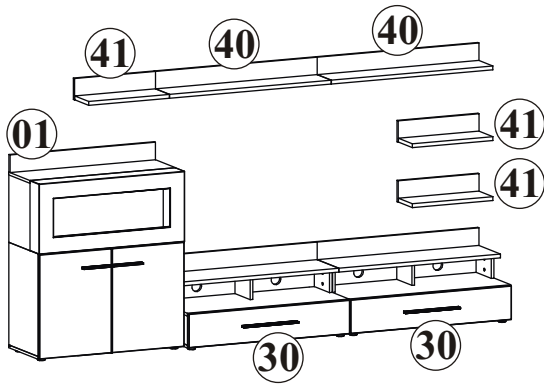

CAMINO TYP 30

NO	Dim.		Col.-No	Qty
1	166	434	1	1
2	166	434	1	1
3	1000	434	1	1
4	1000	434	1	1
5	166	414	1	1
6	994	192	1	1
7	400	120	1	2
8	400	120	1	2
9	418	100	1	2
10	404	430	1	2
11	1000	252	1	1
12	998	284	1	1
13	130	200	1	3
14	978	178	1	1

CAMINO TYP 30

A1 x40  Ø8x36	B5 x26  Ø15x12	B4 x26 	G5 x26 	B11 x15  Ø7x50	G4 x15 
H5 x2  L-300	D10 x10  USØ3,5x13	D27 x8  ESØ6x8	UP13 x8  UPØ3x16	BG1 x1  L-320mm.	UP6 x3  UPØ4x30
I11 x5  Ø45, h=15	D11 x5  USØ3,5x25	S1 x8 	C1 x2 	KR1 x1 	L1 x1 
G2 x1 					

A1		B5	
x24	Ø8x36	x18	Ø15x12

1

CAMINO TYP 30

2

I11	
x5	Ø45, h=15

D11	
x5	USØ3,5x25

B4	
x6	

3

B4	
x13	

CAMINO TYP 30

4

A1		B5		B4	
x8	Ø8x36	x4	Ø15x12	x3	

5

A1		B5	
x8	Ø8x36	x4	Ø15x12

6

B4	
x4	