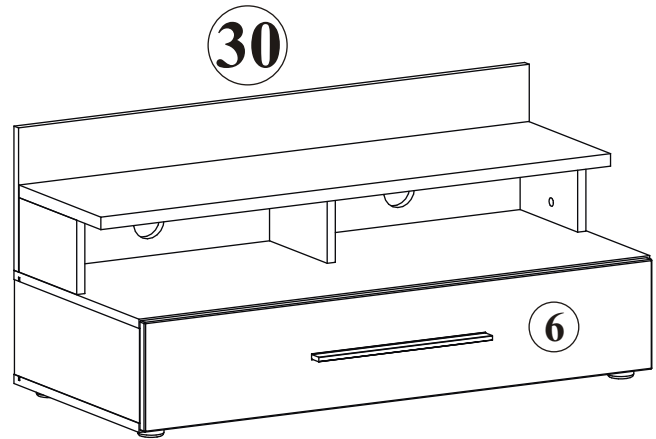

CAMINO TYP 30

NO	Dim.		Col.-No	Qty
1	166	434	1	1
2	166	434	1	1
3	1000	434	1	1
4	1000	434	1	1
5	166	414	1	1
6	994	192	1	1
7	400	120	1	2
8	400	120	1	2
9	418	100	1	2
10	404	430	1	2
11	1000	252	1	1
12	998	284	1	1
13	130	200	1	3
14	978	178	1	1

CAMINO TYP 30

A1 x40  Ø8x36	B5 x26  Ø15x12	B4 x26 	G5 x26 	B11 x15  Ø7x50	G4 x15 
H5 x2  L-300	D10 x10  USØ3,5x13	D27 x8  ESØ6x8	UP13 x8  UPØ3x16	BG1 x1  L-320mm.	UP6 x3  UPØ4x30
I11 x5  Ø45, h=15	D11 x5  USØ3,5x25	S1 x8 	C1 x2 	KR1 x1 	L1 x1 
G2 x1 					

A1		B5	
x24	Ø8x36	x18	Ø15x12

1

CAMINO TYP 30

2

I11	
x5	Ø45, h=15

D11	
x5	USØ3,5x25

B4	
x6	

3