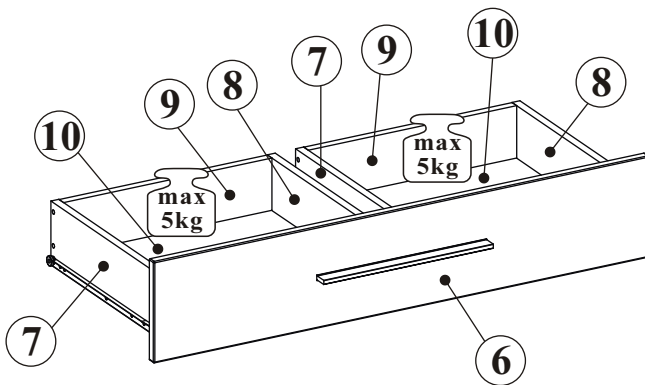

CAMINO TYP 30

NO	Dim.		Col.-No	Qty
1	166	434	1	1
2	166	434	1	1
3	1000	434	1	1
4	1000	434	1	1
5	166	414	1	1
6	994	192	1	1
7	400	120	1	2
8	400	120	1	2
9	418	100	1	2
10	404	430	1	2
11	1000	252	1	1
12	998	284	1	1
13	130	200	1	3
14	978	178	1	1

CAMINO TYP 30

A1 x40  Ø8x36	B5 x26  Ø15x12	B4 x26 	G5 x26 	B11 x15  Ø7x50	G4 x15 
H5 x2  L-300	D10 x10  USØ3,5x13	D27 x8  ESØ6x8	UP13 x8  UPØ3x16	BG1 x1  L-320mm.	UP6 x3  UPØ4x30
I11 x5  Ø45, h=15	D11 x5  USØ3,5x25	S1 x8 	C1 x2 	KR1 x1 	L1 x1 
G2 x1 					

A1		B5	
x24	Ø8x36	x18	Ø15x12

1

CAMINO TYP 30

2

I11	
x5	Ø45, h=15

D11	
x5	USØ3,5x25

B4	
x6	

3

B4	
x13	

CAMINO TYP 30

4

A1		B5		B4	
x8	Ø8x36	x4	Ø15x12	x3	

5

A1		B5	
x8	Ø8x36	x4	Ø15x12

6

B4	
x4	