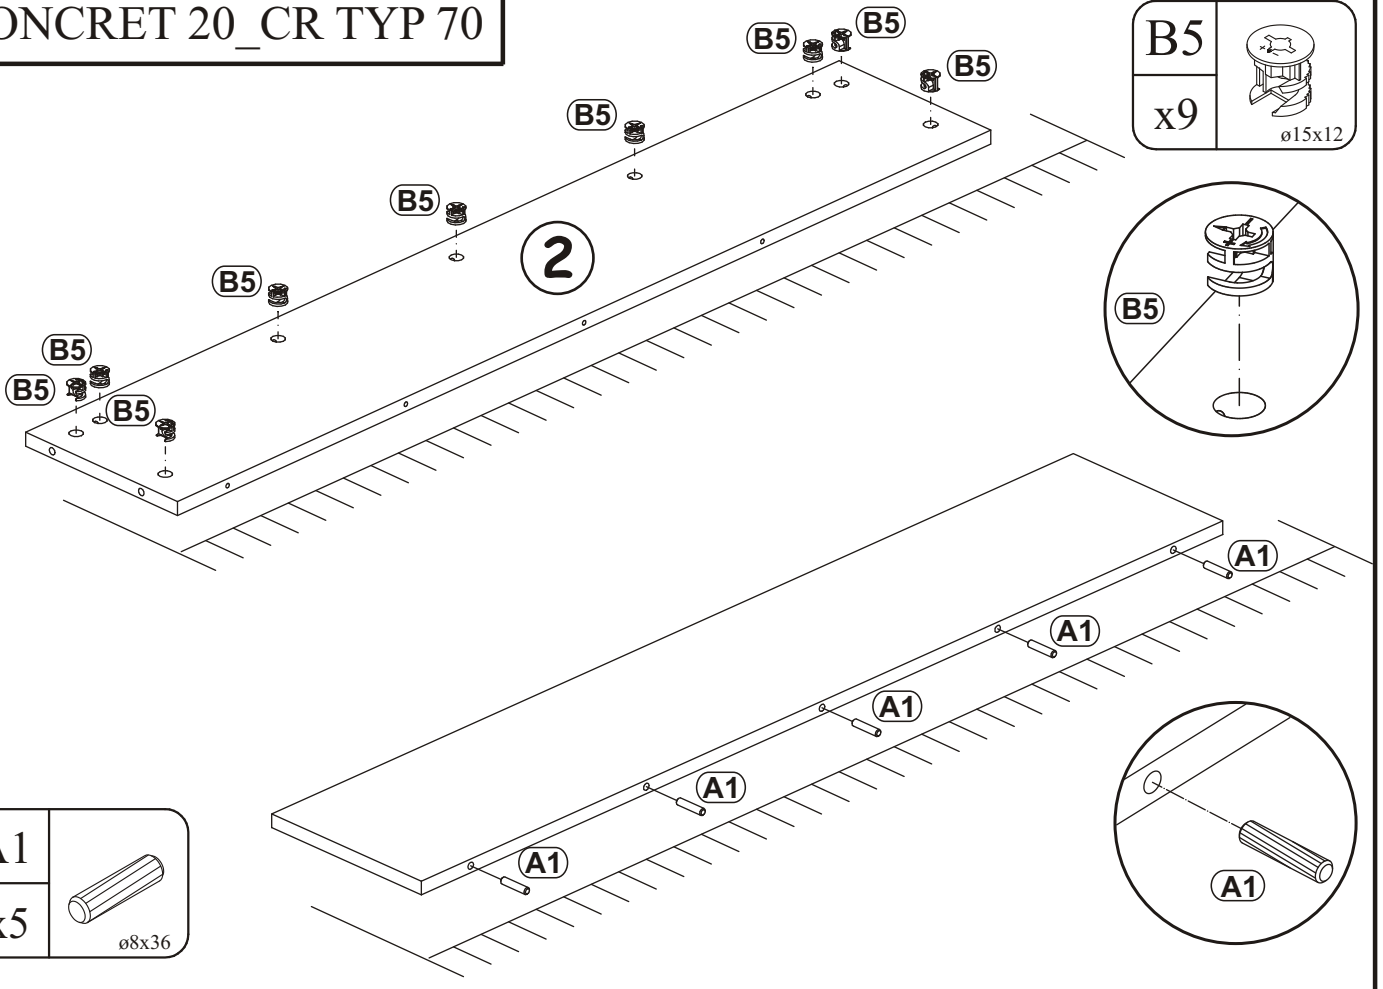

CONCRET 20_CR TYP 70

NO	Dim.			Col-No	Qty
1	1200	200	16	1	1
2	1168	218	16	1	1
3	1168	218	16	1	1
4L	218	82	16	1	1
4P	218	82	16	1	1
5	1202	82	19	1	1

CONCRET 20_CR TYP 70

KR3 x2 Ø10	B15 x8 Ø7x60	G4 x8	ZM1 x2	D28 x4 ESØ6x9,5	G2 x1
D10 x3 USØ3,5x13	P3 x2	B4 x11	B5 x11 Ø15x12	G5 x11	A1 x5 Ø8x36
KM1 x1					

CONCRET 20_CR TYP 70

1

D10		ZM1		D28	
x2	USØ3,5x13	x2		x4	ESØ6x9,5

2

B4		B5		KM1		D10	
x11		x2	ø15x12	x1		x1	USØ3,5x13

CONCRET 20_CR TYP 70

3

4

CONCRET 20_CR TYP 70

5

G4	
x8	

B15	
x8	Ø7x60

6

KR3	
x2	Ø10

P3	
x2	