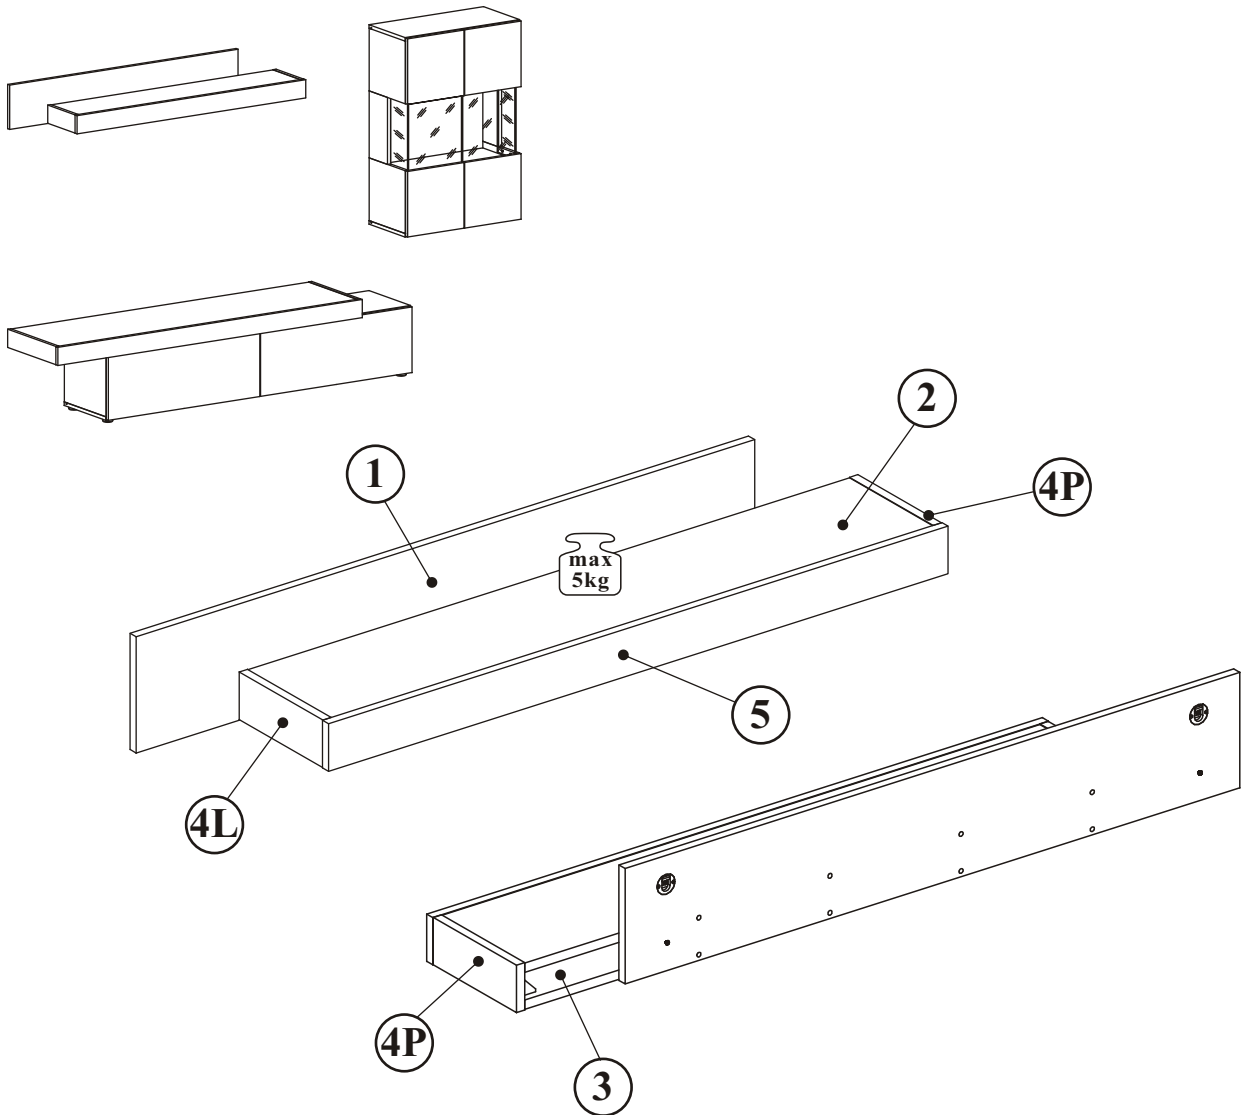

CONCRET 20_CR TYP 70

NO	Dim.			Col-No	Qty
1	1200	200	16	1	1
2	1168	218	16	1	1
3	1168	218	16	1	1
4L	218	82	16	1	1
4P	218	82	16	1	1
5	1202	82	19	1	1

CONCRET 20_CR TYP 70

KR3 x2 Ø10	B15 x8 Ø7x60	G4 x8	ZM1 x2	D28 x4 ESØ6x9,5	G2 x1
D10 x3 USØ3,5x13	P3 x2	B4 x11	B5 x11 Ø15x12	G5 x11	A1 x5 Ø8x36
KM1 x1					

CONCRET 20_CR TYP 70

1

D10		ZM1		D28	
x2	USØ3,5x13	x2		x4	ESØ6x9,5

2

B4		B5		KM1		D10	
x11		x2	ø15x12	x1		x1	USØ3,5x13

CONCRET 20_CR TYP 70

3

4

CONCRET 20_CR TYP 70

5

G4	
x8	

B15	
x8	Ø7x60

6

KR3	
x2	Ø10

P3	
x2	