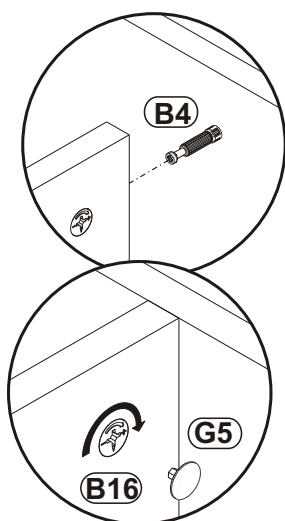

# CROSS 28PEWCS PW

NO	Dim.		Qty	Qty
1	1500	300	1	1
2	993	203	1	2
3	156	203	1	2
4	450	156	1	1

# CROSS 28PEWCS PW

A1 x12 ø8x36	B4 x4	B16 x4 Ø15x16	G5 x4	B11 x8 Ø7x50	G4 x8
D10 x2 USØ3,5x13	P3 x2	KR2 x2	D28 x4 ESØ6x9,5	ZM1 x2	G2 x1

# CROSS 28PEWCS PW

1

2

CROSS 28PEWCS PW

3

4

CROSS 28PEWCS PW

5