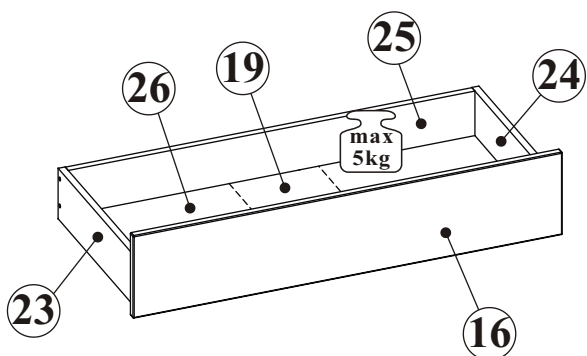

CROSS 28PEWCS RTV

180 min

NO	Dim.			Col.-No	Qty
1	357	477	16	2	1
2	103	477	16	2	1
3	186	477	16	2	1
4	274	477	16	2	1
5	502	477	16	2	1
6	978	477	16	2	1
7	502	477	16	2	1
8	978	477	16	2	1
9	516	499	22	1	1
10	149	499	22	1	1
11	502	499	22	1	1
12	500	499	22	1	1
13	978	499	22	1	1

NO	Dim.			Col.-No	Qty
14	367	496	16	1	1
15	284	473	16	1	1
16	196	972	16	1	1
17	116	496	16	1	2
18	103	477	22	1	1
19	400	184	16	2	1
20	476	148	22	1	1
21	508	509	3	1	1
22	508	985	3	1	1
23	400	120	16	2	1
24	400	120	16	2	1
25	921	106	16	2	1
26	404	933	3	2	1

CROSS 28PEWCS RTV

A1 x42 ø8x36	B4 x18	B6 x10 Ø7x76	B5 x26 ø15x12	B16 x12 Ø15x16	G5 x38
E21 x4 Ø35 H=0	E2 x4 H=0	D10 x18 USØ3,5x13	QU x1 L=400mm	D20 x4 ESØ6,3x9,5	UP6 x2 UPØ4x30
S1 x2	G16 x4	UP13 x44 UPØ3x16	B11 x4 Ø7x50	B15 x10 Ø7x60	G4 x14
I11 x6 Ø45, h=15	UP15 x6 UPØ4x25	T3 x2	KR1 x1	L1 x1	G2 x1