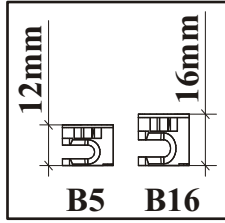

NO	Dim.			Col.-No	Qty
14	367	496	16	1	1
15	284	473	16	1	1
16	196	972	16	1	1
17	116	496	16	1	2
18	103	477	22	1	1
19	400	184	16	2	1
20	476	148	22	1	1
21	508	509	3	1	1
22	508	985	3	1	1
23	400	120	16	2	1
24	400	120	16	2	1
25	921	106	16	2	1
26	404	933	3	2	1

CROSS 28PEWCS RTV

A1 x42 ø8x36	B4 x18	B6 x10 Ø7x76	B5 x26 ø15x12	B16 x12 Ø15x16	G5 x38
E21 x4 Ø35 H=0	E2 x4 H=0	D10 x18 USØ3,5x13	QU x1 L=400mm	D20 x4 ESØ6,3x9,5	UP6 x2 UPØ4x30
S1 x2	G16 x4	UP13 x44 UPØ3x16	B11 x4 Ø7x50	B15 x10 Ø7x60	G4 x14
I11 x6 Ø45, h=15	UP15 x6 UPØ4x25	T3 x2	KR1 x1	L1 x1	G2 x1

CROSS 28PEWCS RTV

1

CROSS 28PEWCS RTV

2

3

CROSS 28PEWCS RTV

4

A1	
x2	ø8x36

B4	
x2	

B5	
x2	ø15x12

12mm		16mm	
	B5		B16

5

A1	
x2	ø8x36

B4	
x2	

B16	
x2	Ø15x16

12mm		16mm	
	B5		B16