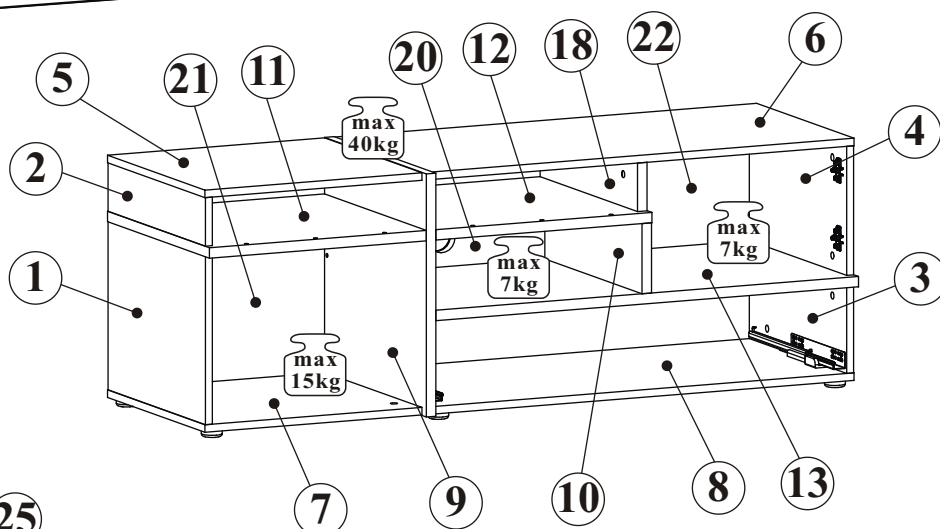

CROSS 28PEWCS RTV

180 min

NO	Dim.			Col.-No	Qty
1	357	477	16	2	1
2	103	477	16	2	1
3	186	477	16	2	1
4	274	477	16	2	1
5	502	477	16	2	1
6	978	477	16	2	1
7	502	477	16	2	1
8	978	477	16	2	1
9	516	499	22	1	1
10	149	499	22	1	1
11	502	499	22	1	1
12	500	499	22	1	1
13	978	499	22	1	1

NO	Dim.			Col.-No	Qty
14	367	496	16	1	1
15	284	473	16	1	1
16	196	972	16	1	1
17	116	496	16	1	2
18	103	477	22	1	1
19	400	184	16	2	1
20	476	148	22	1	1
21	508	509	3	1	1
22	508	985	3	1	1
23	400	120	16	2	1
24	400	120	16	2	1
25	921	106	16	2	1
26	404	933	3	2	1

CROSS 28PEWCS RTV

A1 x42 ø8x36	B4 x18	B6 x10 Ø7x76	B5 x26 ø15x12	B16 x12 Ø15x16	G5 x38
E21 x4 Ø35 H=0	E2 x4 H=0	D10 x18 USØ3,5x13	QU x1 L=400mm	D20 x4 ESØ6,3x9,5	UP6 x2 UPØ4x30
S1 x2	G16 x4	UP13 x44 UPØ3x16	B11 x4 Ø7x50	B15 x10 Ø7x60	G4 x14
I11 x6 Ø45, h=15	UP15 x6 UPØ4x25	T3 x2	KR1 x1	L1 x1	G2 x1

CROSS 28PEWCS RTV

1

CROSS 28PEWCS RTV

2

3

CROSS 28PEWCS RTV

4

A1	
x2	ø8x36