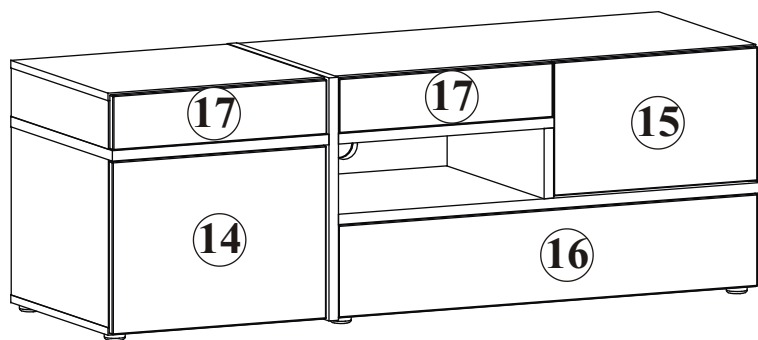

CROSS 28PEWCS RTV

180 min

NO	Dim.			Col.-No	Qty
1	357	477	16	2	1
2	103	477	16	2	1
3	186	477	16	2	1
4	274	477	16	2	1
5	502	477	16	2	1
6	978	477	16	2	1
7	502	477	16	2	1
8	978	477	16	2	1
9	516	499	22	1	1
10	149	499	22	1	1
11	502	499	22	1	1
12	500	499	22	1	1
13	978	499	22	1	1

NO	Dim.			Col.-No	Qty
14	367	496	16	1	1
15	284	473	16	1	1
16	196	972	16	1	1
17	116	496	16	1	2
18	103	477	22	1	1
19	400	184	16	2	1
20	476	148	22	1	1
21	508	509	3	1	1
22	508	985	3	1	1
23	400	120	16	2	1
24	400	120	16	2	1
25	921	106	16	2	1
26	404	933	3	2	1

CROSS 28PEWCS RTV

A1 x42 ø8x36	B4 x18	B6 x10 Ø7x76	B5 x26 ø15x12	B16 x12 Ø15x16	G5 x38
E21 x4 Ø35 H=0	E2 x4 H=0	D10 x18 USØ3,5x13	QU x1 L=400mm	D20 x4 ESØ6,3x9,5	UP6 x2 UPØ4x30
S1 x2	G16 x4	UP13 x44 UPØ3x16	B11 x4 Ø7x50	B15 x10 Ø7x60	G4 x14
I11 x6 Ø45, h=15	UP15 x6 UPØ4x25	T3 x2	KR1 x1	L1 x1	G2 x1