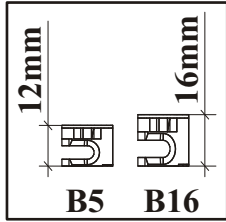

NO	Dim.			Col.-No	Qty
14	367	496	16	1	1
15	284	473	16	1	1
16	196	972	16	1	1
17	116	496	16	1	2
18	103	477	22	1	1
19	400	184	16	2	1
20	476	148	22	1	1
21	508	509	3	1	1
22	508	985	3	1	1
23	400	120	16	2	1
24	400	120	16	2	1
25	921	106	16	2	1
26	404	933	3	2	1

CROSS 28PEWCS RTV

A1 x42 ø8x36	B4 x18	B6 x10 Ø7x76	B5 x26 ø15x12	B16 x12 Ø15x16	G5 x38
E21 x4 Ø35 H=0	E2 x4 H=0	D10 x18 USØ3,5x13	QU x1 L=400mm	D20 x4 ESØ6,3x9,5	UP6 x2 UPØ4x30
S1 x2	G16 x4	UP13 x44 UPØ3x16	B11 x4 Ø7x50	B15 x10 Ø7x60	G4 x14
I11 x6 Ø45, h=15	UP15 x6 UPØ4x25	T3 x2	KR1 x1	L1 x1	G2 x1

CROSS 28PEWCS RTV

1

CROSS 28PEWCS RTV

2

3

CROSS 28PEWCS RTV

4

A1	
x2	ø8x36

26

27

KR1		L1		D10	
x1		x1		x2	US03,5x13

28

QU x1	 L-400mm	D20 x4	 ESØ6,3x9,5	D10 x4	 USØ3,5x13
B11	 Ø7x50	B15 x6	 Ø7x60	G4 x6	

29

30