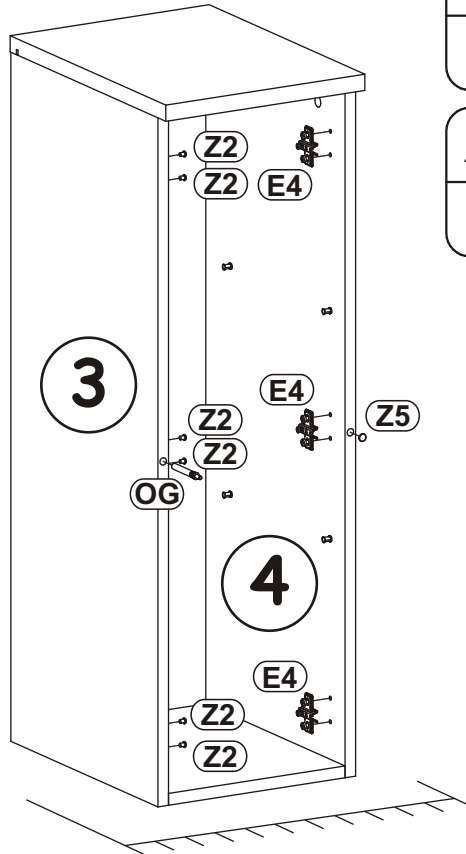

DARK 20_DK TYP-11

5