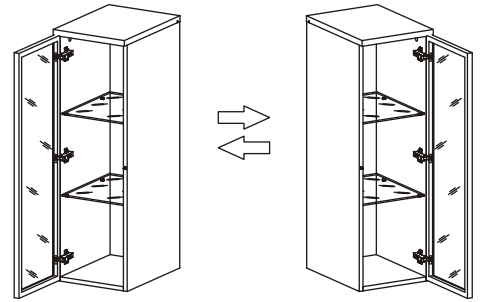

DARK 20_DK TYP-11

NO	Dim.			Col-No	Qty
1	302	400	22	4	1
2	268	378	16	4	1
3	934	378	16	4	1
4	934	378	16	4	1
5	928	296	21	4	1
6	267	343	5	4	2
7	930	280	3	4	1

DARK 20_DK TYP-11

A1 x8  ø8x36	B4 x8 	B5 x8  ø15x12	G5 x8 	S1 x8 	LED x1  x2
G20 x8 	KR3 x2  ø10	E30 x3  H=0	E4 x3  H=2	ZXL x1 	ZXP x1 
G2 x1 	OG x1 	Z2 x6  ø5	Z5 x1  ø10		