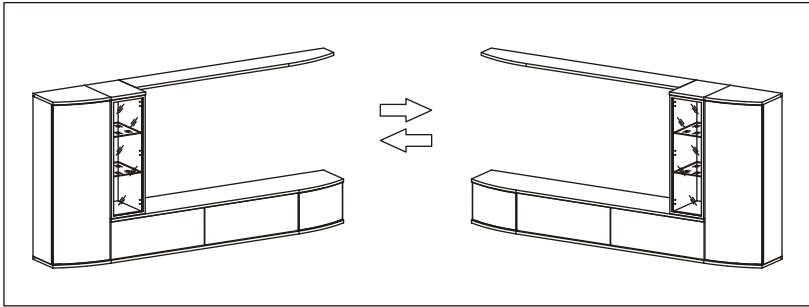

DARK 20_DK TYP-11

NO	Dim.			Col-No	Qty
1	302	400	22	4	1
2	268	378	16	4	1
3	934	378	16	4	1
4	934	378	16	4	1
5	928	296	21	4	1
6	267	343	5	4	2
7	930	280	3	4	1

DARK 20_DK TYP-11

A1 x8  ø8x36	B4 x8 	B5 x8  ø15x12	G5 x8 	S1 x8 	LED x1  x2
G20 x8 	KR3 x2  ø10	E30 x3  H=0	E4 x3  H=2	ZXL x1 	ZXP x1 
G2 x1 	OG x1 	Z2 x6  ø5	Z5 x1  ø10		