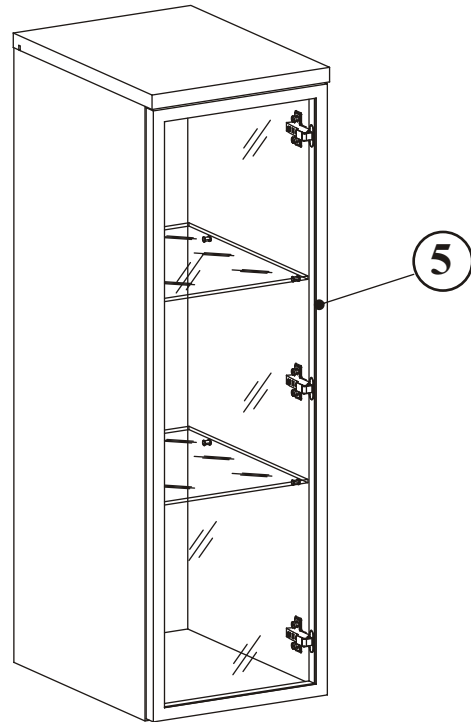

DARK 20_DK TYP-11

NO	Dim.			Col-No	Qty
1	302	400	22	4	1
2	268	378	16	4	1
3	934	378	16	4	1
4	934	378	16	4	1
5	928	296	21	4	1
6	267	343	5	4	2
7	930	280	3	4	1

DARK 20_DK TYP-11

A1 x8  ø8x36	B4 x8 	B5 x8  ø15x12	G5 x8 	S1 x8 	LED x1  x2
G20 x8 	KR3 x2  ø10	E30 x3  H=0	E4 x3  H=2	ZXL x1 	ZXP x1 
G2 x1 	OG x1 	Z2 x6  ø5	Z5 x1  ø10		