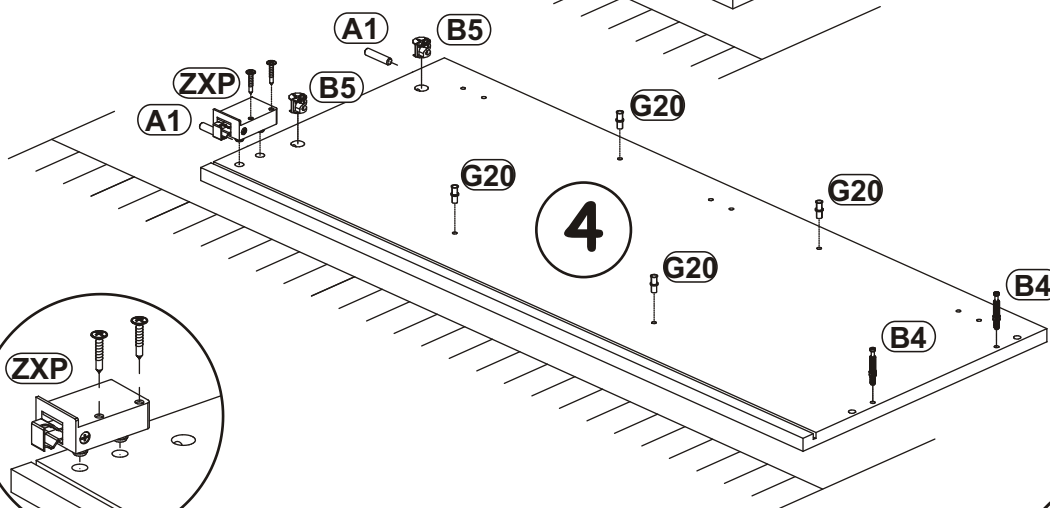

DARK 20_DK TYP-11

NO	Dim.			Col-No	Qty
1	302	400	22	4	1
2	268	378	16	4	1
3	934	378	16	4	1
4	934	378	16	4	1
5	928	296	21	4	1
6	267	343	5	4	2
7	930	280	3	4	1

DARK 20_DK TYP-11

A1 x8  ø8x36	B4 x8 	B5 x8  ø15x12	G5 x8 	S1 x8 	LED x1  x2
G20 x8 	KR3 x2  ø10	E30 x3  H=0	E4 x3  H=2	ZXL x1 	ZXP x1 
G2 x1 	OG x1 	Z2 x6  ø5	Z5 x1  ø10		

1

2

3

4

5 - 7

8 - 10

DARK 20_DK TYP-11

5

6

7

DARK 20_DK TYP-11

8

9

10