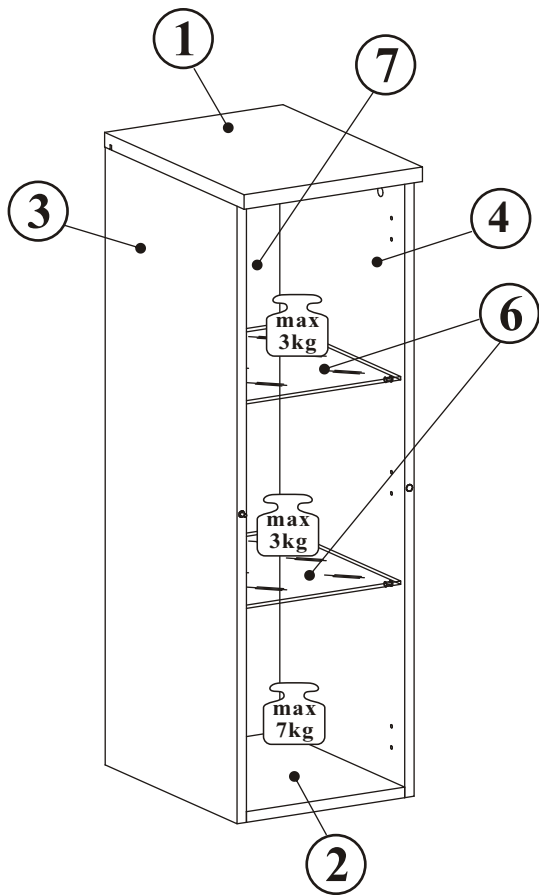

DARK 20_DK TYP-11

NO	Dim.			Col-No	Qty
1	302	400	22	4	1
2	268	378	16	4	1
3	934	378	16	4	1
4	934	378	16	4	1
5	928	296	21	4	1
6	267	343	5	4	2
7	930	280	3	4	1

DARK 20_DK TYP-11

A1 x8  ø8x36	B4 x8 	B5 x8  ø15x12	G5 x8 	S1 x8 	LED x1  x2
G20 x8 	KR3 x2  ø10	E30 x3  H=0	E4 x3  H=2	ZXL x1 	ZXP x1 
G2 x1 	OG x1 	Z2 x6  ø5	Z5 x1  ø10		

1

2

3

4

5 - 7

8 - 10

DARK 20_DK TYP-11

5