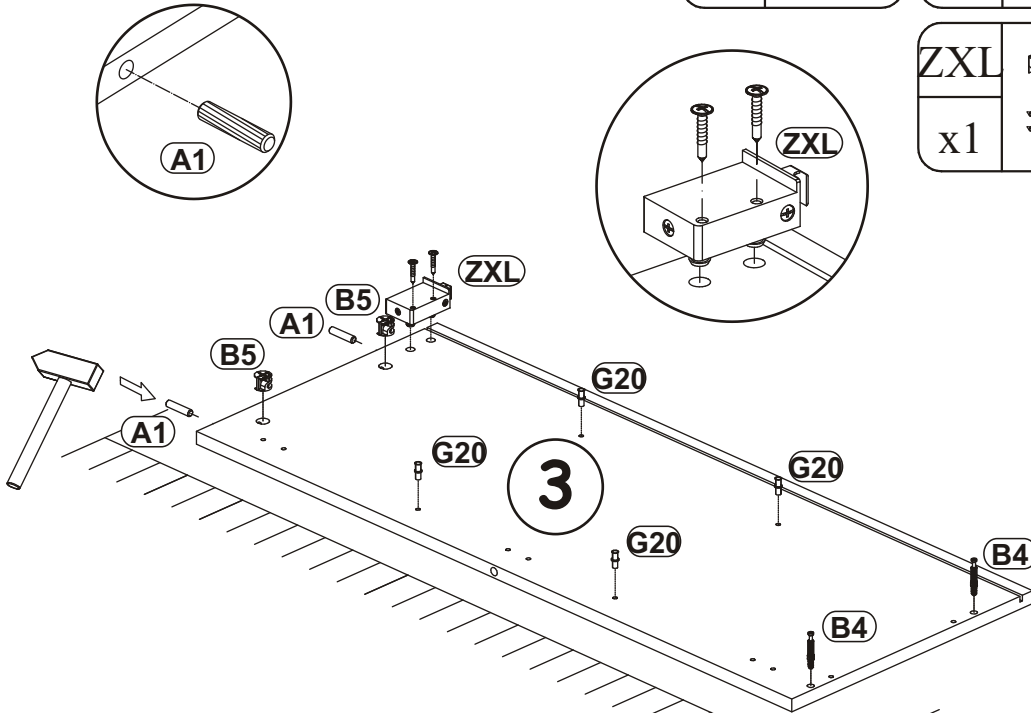

DARK 20_DK TYP-11

NO	Dim.			Col-No	Qty
1	302	400	22	4	1
2	268	378	16	4	1
3	934	378	16	4	1
4	934	378	16	4	1
5	928	296	21	4	1
6	267	343	5	4	2
7	930	280	3	4	1

DARK 20_DK TYP-11

A1 x8  ø8x36	B4 x8 	B5 x8  ø15x12	G5 x8 	S1 x8 	LED x1  x2
G20 x8 	KR3 x2  ø10	E30 x3  H=0	E4 x3  H=2	ZXL x1 	ZXP x1 
G2 x1 	OG x1 	Z2 x6  ø5	Z5 x1  ø10		

1

2

3

4

5 - 7

8 - 10

DARK 20_DK TYP-11

5