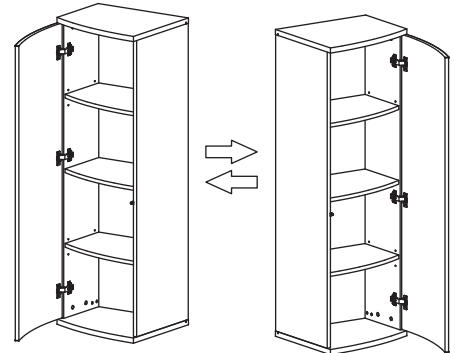

DARK 20_DK TYP-10

NO	Dim.		Col-No	Qty	
1	452	400	22	3	1
2	452	400	22	3	1
3	1256	275	16	3	1
4	1256	375	16	3	1
5	456	1250	19	3	1
6	418	345	16	3	1
7	418	345	16	3	2
8	1268	430	3	3	1

90 min

DARK 20_DK TYP-10

A1 x12 ø8x36	B4 x12	B5 x12 ø15x12	G5 x12	UP13 x3 UPØ3x16	D10 x8 USØ3,5x13
G7 x8	S1 x10	KR3 x2 ø10	E21 x3 Ø35 H=0	E2 x3 H=0	T1 x1
G2 x1	ZXL x1	ZXP x1	Z5 x4 ø10		

DARK 20_DK TYP-10

B4		B5		A1	
x8		x4	ø15x12	x4	ø8x36

1

2

E21		D10	
x3	Ø35 H=0	x6	USØ3,5x13

3 - 7

8 - 12

3

B4 x4		B5 x8	 ø15x12	A1 x8	 ø8x36
Z5 x4	 ø10	E2 x3	 H=0	G7 x8	
ZXL x1		ZXP x1			

4

5

6

S1		UP13	
x10		x3	UPØ3x16

7

T1	
x1	

D10	
x2	USØ3,5x13