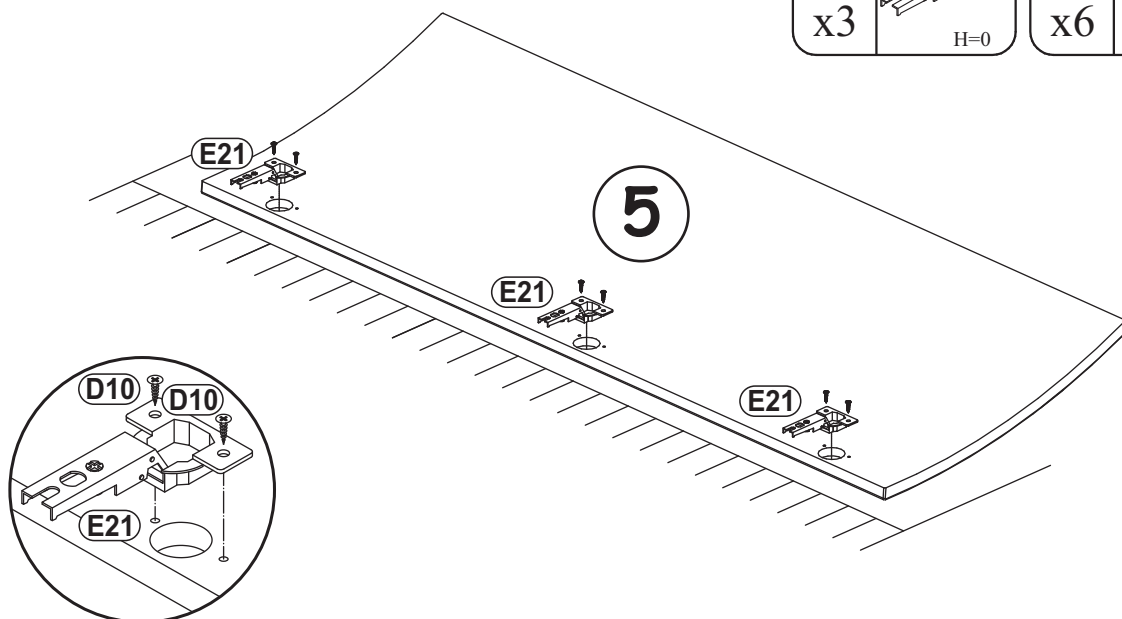

DARK 20_DK TYP-10

B4		B5		A1	
x8		x4	ø15x12	x4	ø8x36

1

2

E21		D10	
x3	Ø35 H=0	x6	USØ3,5x13

3 - 7

8 - 12

3

B4 x4		B5 x8	 ø15x12	A1 x8	 ø8x36
Z5 x4	 ø10	E2 x3	 H=0	G7 x8	
ZXL x1		ZXP x1			

4

5

6

S1		UP13	
x10		x3	UPØ3x16

7

T1	
x1	

D10	
x2	USØ3,5x13

8

B4 x4		B5 x8	 ø15x12	A1 x8	 ø8x36
Z5 x4	 ø10	E2 x3	 H=0	G7 x8	
ZXL x1		ZXP x1			

9

10

11

S1		UP13	
x10		x3	UPØ3x16

12

T1	
x1	

D10	
x2	USØ3,5x13