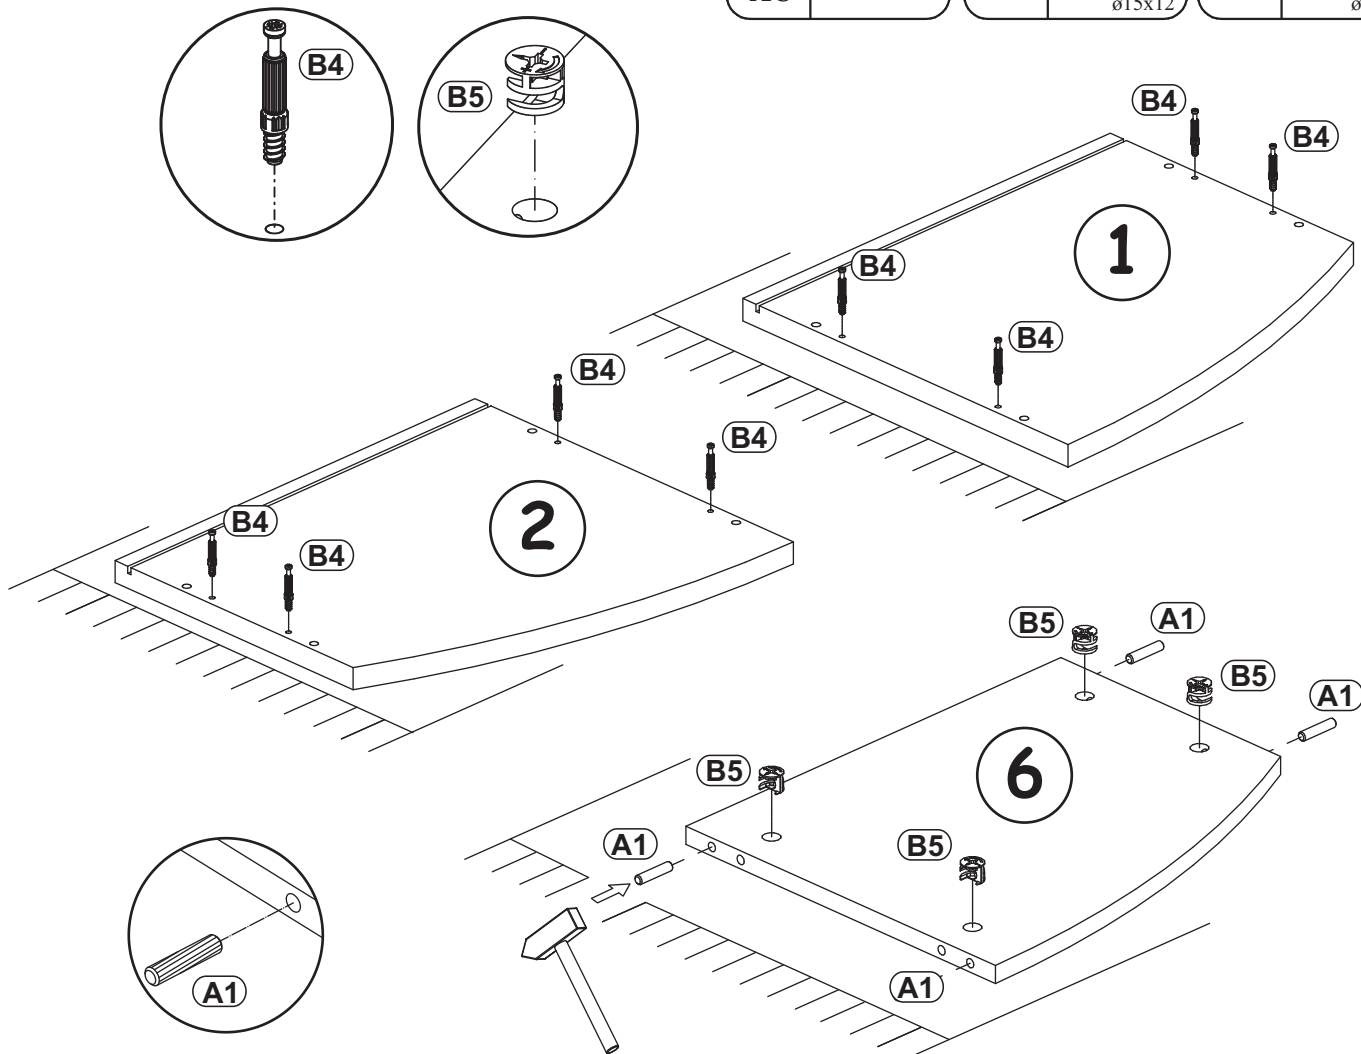

DARK 20_DK TYP-10

NO	Dim.		Col-No	Qty	
1	452	400	22	3	1
2	452	400	22	3	1
3	1256	275	16	3	1
4	1256	375	16	3	1
5	456	1250	19	3	1
6	418	345	16	3	1
7	418	345	16	3	2
8	1268	430	3	3	1

90 min

DARK 20_DK TYP-10

A1 x12 ø8x36	B4 x12	B5 x12 ø15x12	G5 x12	UP13 x3 UPØ3x16	D10 x8 USØ3,5x13
G7 x8	S1 x10	KR3 x2 ø10	E21 x3 Ø35 H=0	E2 x3 H=0	T1 x1
G2 x1	ZXL x1	ZXP x1	Z5 x4 ø10		

DARK 20_DK TYP-10

B4		B5		A1	
x8		x4	ø15x12	x4	ø8x36

1

2

E21		D10	
x3	Ø35 H=0	x6	USØ3,5x13

3 - 7

8 - 12

3

B4 x4		B5 x8	 ø15x12	A1 x8	 ø8x36
Z5 x4	 ø10	E2 x3	 H=0	G7 x8	
ZXL x1		ZXP x1			

4

5

6

S1		UP13	
x10		x3	UPØ3x16

7

T1	
x1	

D10	
x2	USØ3,5x13

8

B4 x4		B5 x8	 ø15x12	A1 x8	 ø8x36
Z5 x4	 ø10	E2 x3	 H=0	G7 x8	
ZXL x1		ZXP x1			

9

10

11

S1		UP13	
x10		x3	UPØ3x16

12

T1	
x1	