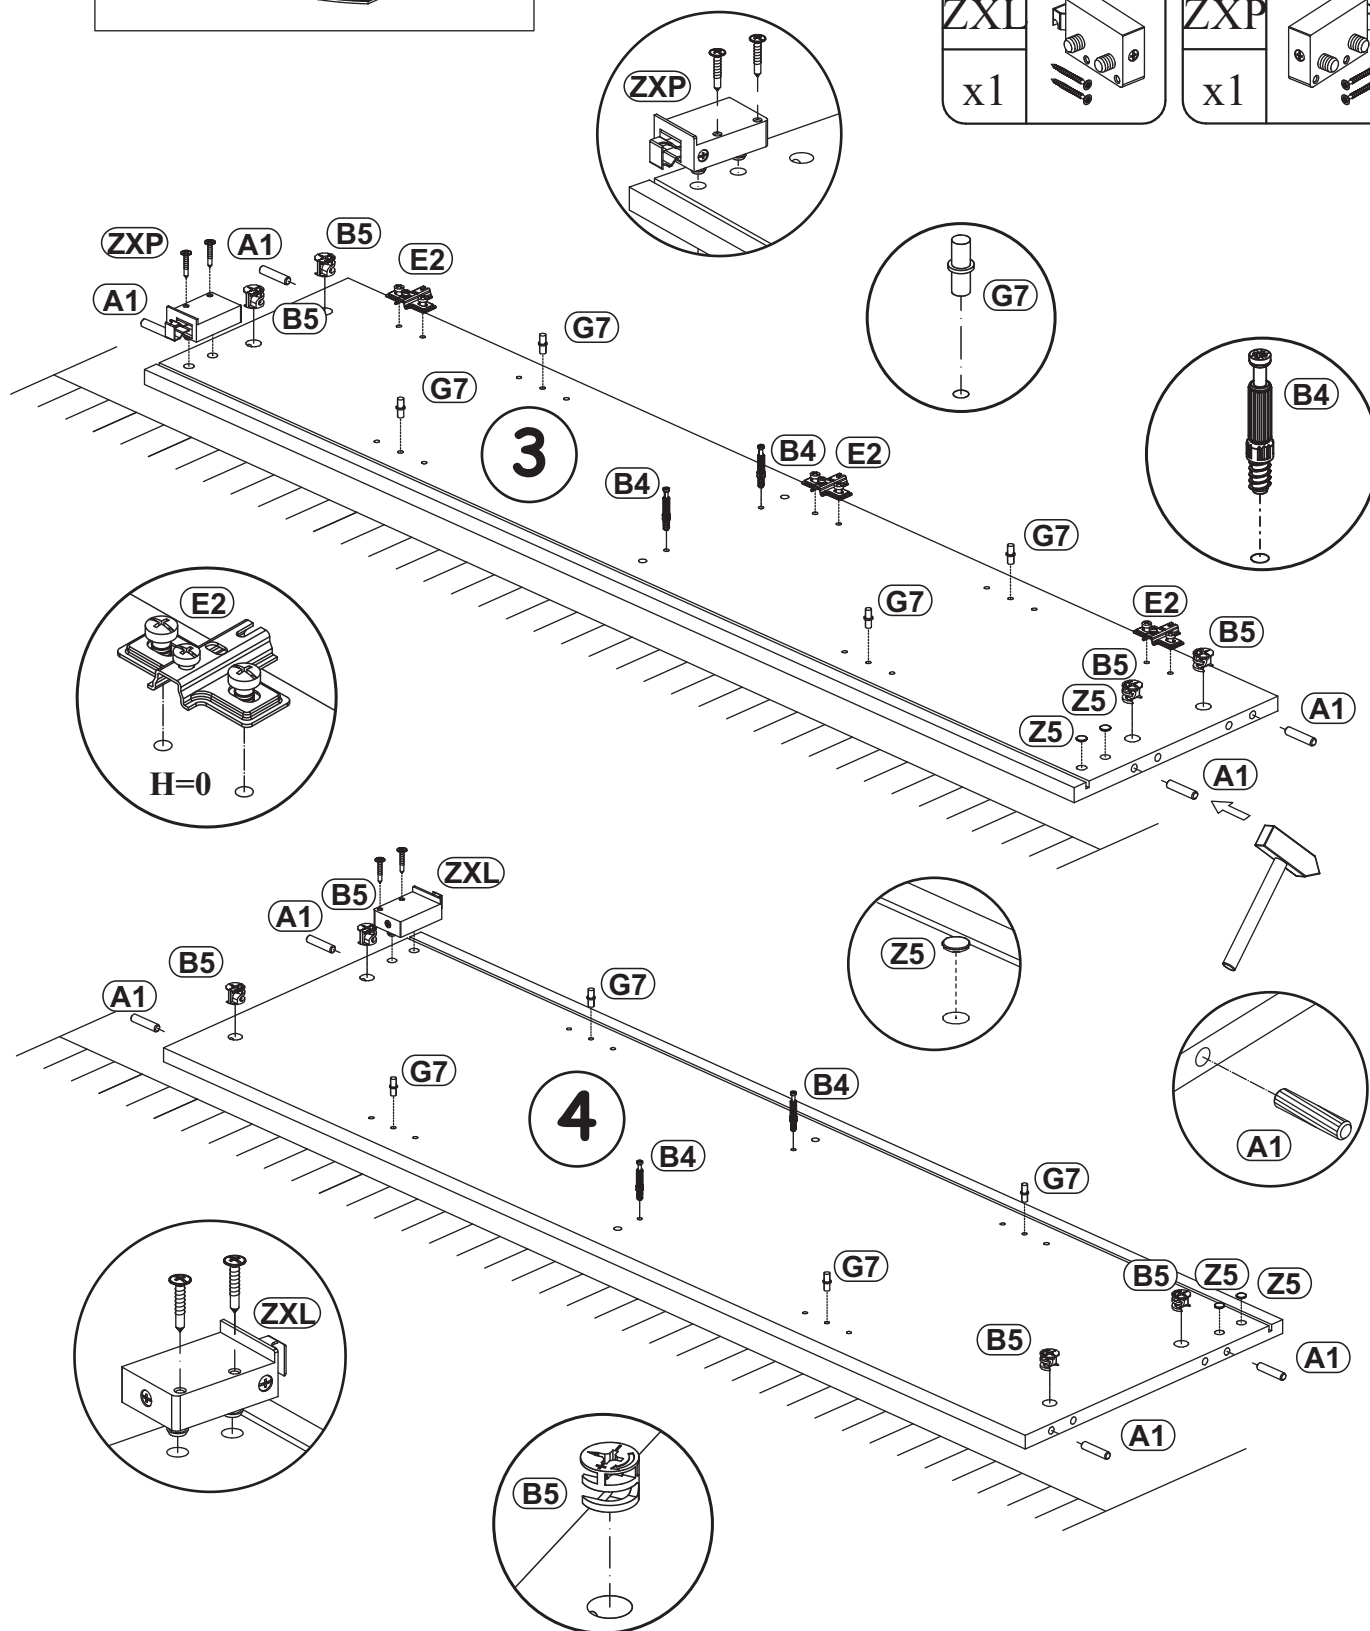

DARK 20_DK TYP-10

NO	Dim.		Col-No	Qty	
1	452	400	22	3	1
2	452	400	22	3	1
3	1256	275	16	3	1
4	1256	375	16	3	1
5	456	1250	19	3	1
6	418	345	16	3	1
7	418	345	16	3	2
8	1268	430	3	3	1

90 min

DARK 20_DK TYP-10

A1 x12 ø8x36	B4 x12	B5 x12 ø15x12	G5 x12	UP13 x3 UPØ3x16	D10 x8 USØ3,5x13
G7 x8	S1 x10	KR3 x2 ø10	E21 x3 Ø35 H=0	E2 x3 H=0	T1 x1
G2 x1	ZXL x1	ZXP x1	Z5 x4 ø10		

B4 x4		B5 x8	 ø15x12	A1 x8	 ø8x36
Z5 x4	 ø10	E2 x3	 H=0	G7 x8	
ZXL x1		ZXP x1			

4

5

6

S1		UP13	
x10		x3	UPØ3x16

7

T1	
x1	

D10	
x2	USØ3,5x13

8

B4 x4		B5 x8	 ø15x12	A1 x8	 ø8x36
Z5 x4	 ø10	E2 x3	 H=0	G7 x8	
ZXL x1		ZXP x1			

9

10

11

S1		UP13	
x10		x3	UPØ3x16

12

T1	
x1	

D10	
x2	USØ3,5x13