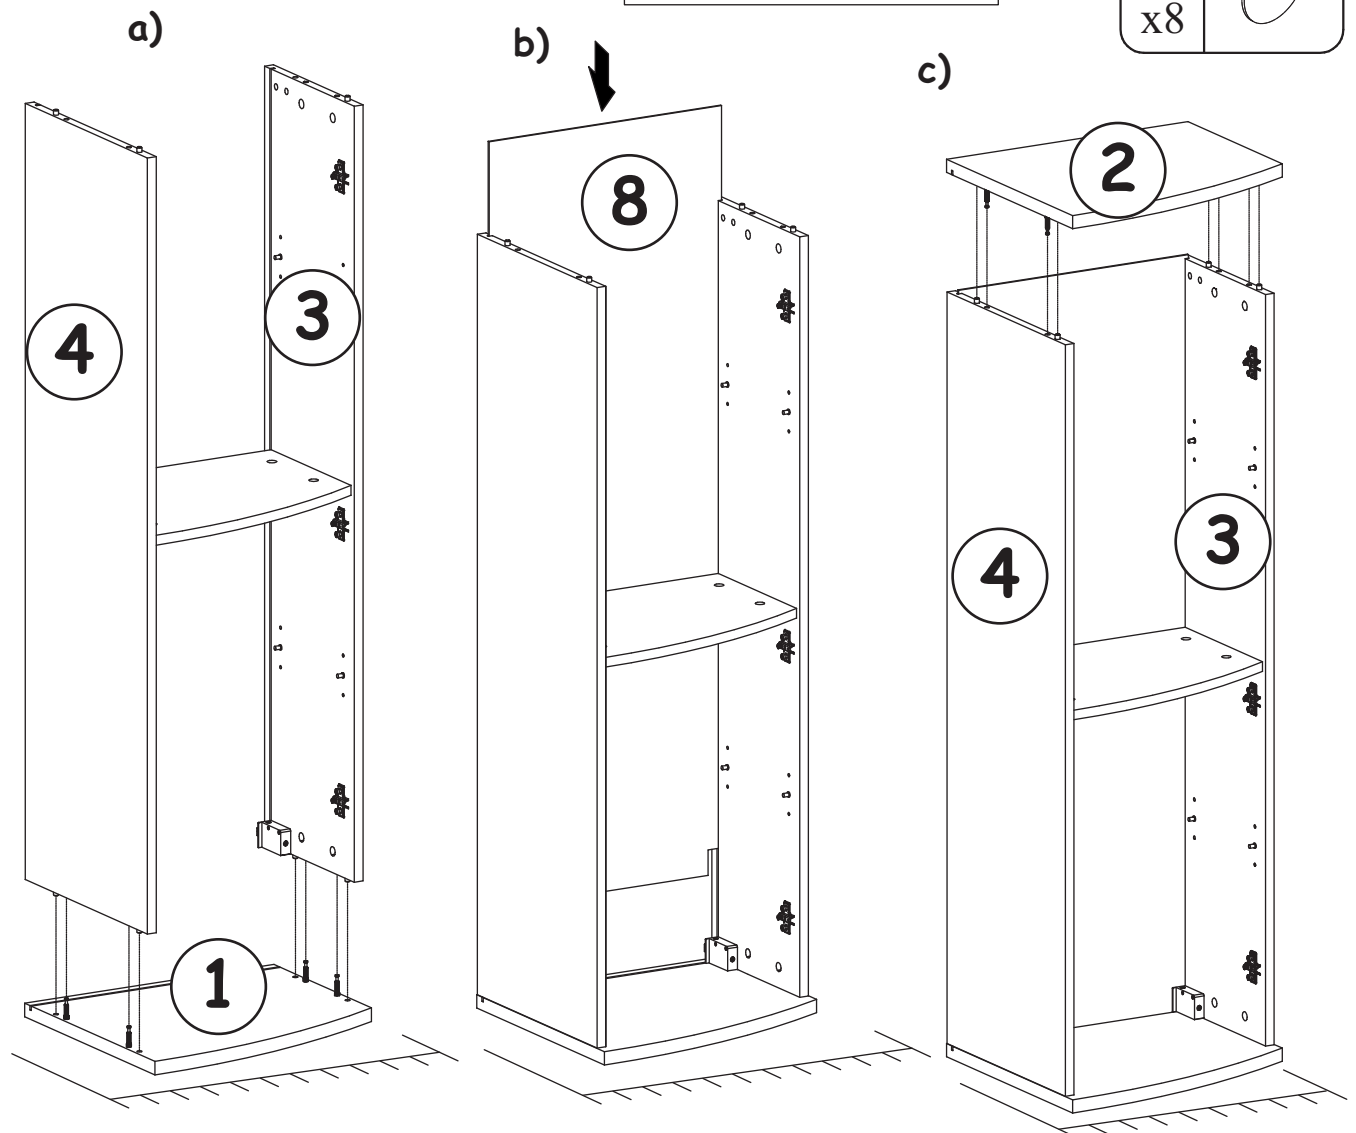

DARK 20_DK TYP-10

B4		B5		A1	
x8		x4	ø15x12	x4	ø8x36

1

2

E21		D10	
x3	Ø35 H=0	x6	USØ3,5x13

3 - 7

8 - 12

3

B4 x4		B5 x8	 ø15x12	A1 x8	 ø8x36
Z5 x4	 ø10	E2 x3	 H=0	G7 x8	
ZXL x1		ZXP x1			

4

5

6

S1		UP13	
x10		x3	UPØ3x16

7

T1	
x1	

D10	
x2	USØ3,5x13

8

B4 x4		B5 x8	 ø15x12	A1 x8	 ø8x36
Z5 x4	 ø10	E2 x3	 H=0	G7 x8	
ZXL x1		ZXP x1			

9

10

11

S1		UP13	
x10		x3	UPØ3x16

12

T1	
x1	