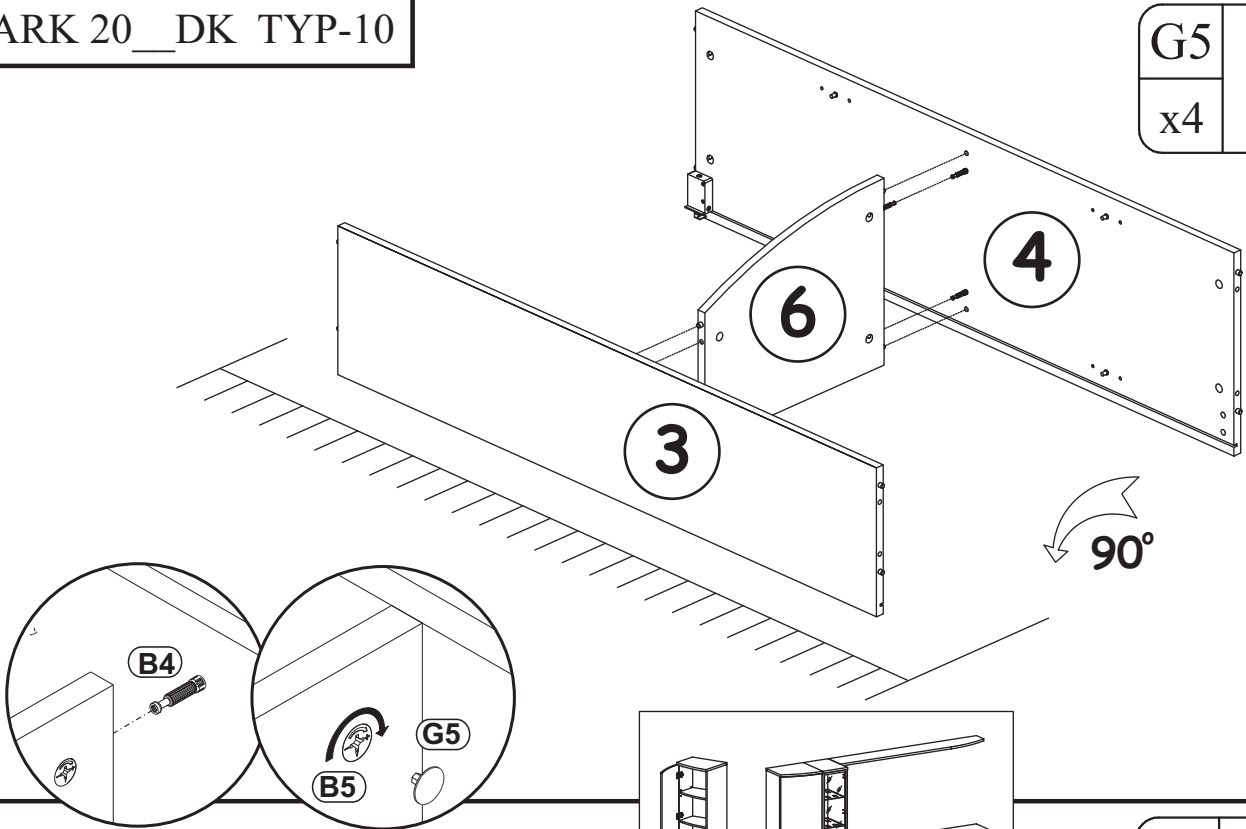

DARK 20_DK TYP-10

B4		B5		A1	
x8		x4	ø15x12	x4	ø8x36

1

2

E21		D10	
x3	Ø35 H=0	x6	USØ3,5x13

3 - 7

8 - 12

3

B4 x4		B5 x8	 ø15x12	A1 x8	 ø8x36
Z5 x4	 ø10	E2 x3	 H=0	G7 x8	
ZXL x1		ZXP x1			

4

5

6

S1		UP13	
x10		x3	UPØ3x16

7

T1	
x1	

D10	
x2	USØ3,5x13

8

B4 x4		B5 x8	 ø15x12	A1 x8	 ø8x36
Z5 x4	 ø10	E2 x3	 H=0	G7 x8	
ZXL x1		ZXP x1			

9

10

11

S1		UP13	
x10		x3	UPØ3x16

12

T1	
x1	