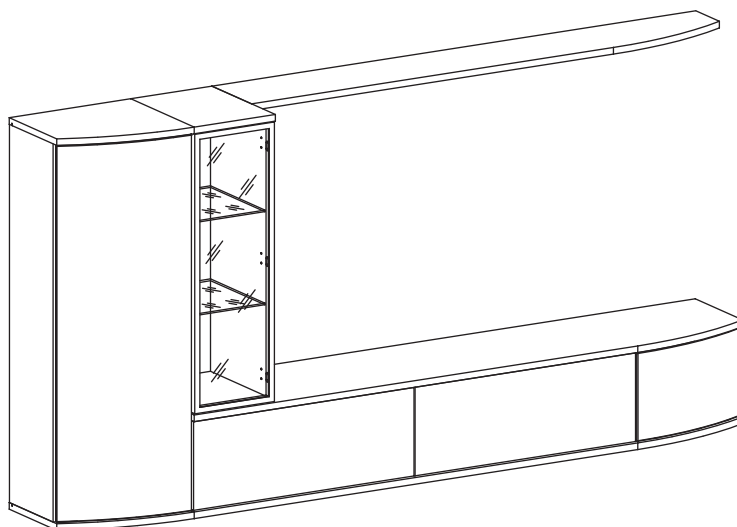

DARK 20_DK TYP-10

B4		B5		A1	
x8		x4	ø15x12	x4	ø8x36

1

2

E21		D10	
x3	Ø35 H=0	x6	USØ3,5x13

3 - 7

8 - 12

3

B4 x4		B5 x8	 ø15x12	A1 x8	 ø8x36
Z5 x4	 ø10	E2 x3	 H=0	G7 x8	
ZXL x1		ZXP x1			

4

5

6

S1		UP13	
x10		x3	UPØ3x16

7

T1	
x1	

D10	
x2	USØ3,5x13