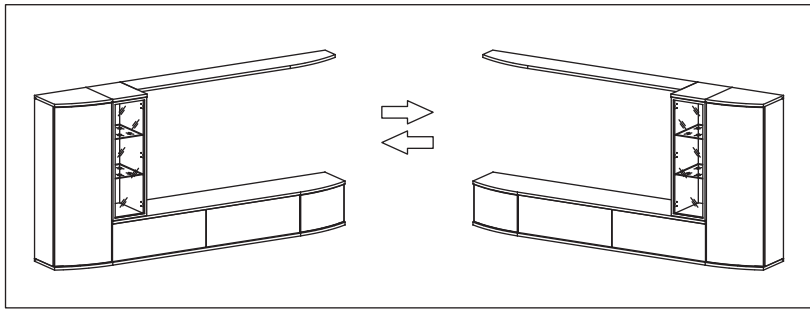

DARK 20_DK TYP-10

NO	Dim.		Col-No	Qty	
1	452	400	22	3	1
2	452	400	22	3	1
3	1256	275	16	3	1
4	1256	375	16	3	1
5	456	1250	19	3	1
6	418	345	16	3	1
7	418	345	16	3	2
8	1268	430	3	3	1

90 min

DARK 20_DK TYP-10

A1 x12 ø8x36	B4 x12	B5 x12 ø15x12	G5 x12	UP13 x3 UPØ3x16	D10 x8 USØ3,5x13
G7 x8	S1 x10	KR3 x2 ø10	E21 x3 Ø35 H=0	E2 x3 H=0	T1 x1
G2 x1	ZXL x1	ZXP x1	Z5 x4 ø10		

DARK 20_DK TYP-10

B4		B5		A1	
x8		x4	ø15x12	x4	ø8x36

1

2

E21		D10	
x3	Ø35 H=0	x6	USØ3,5x13

3 - 7

8 - 12

3

B4 x4		B5 x8	 ø15x12	A1 x8	 ø8x36
Z5 x4	 ø10	E2 x3	 H=0	G7 x8	
ZXL x1		ZXP x1			

4

5

6

S1		UP13	
x10		x3	UPØ3x16

7

T1	
x1	

D10	
x2	USØ3,5x13