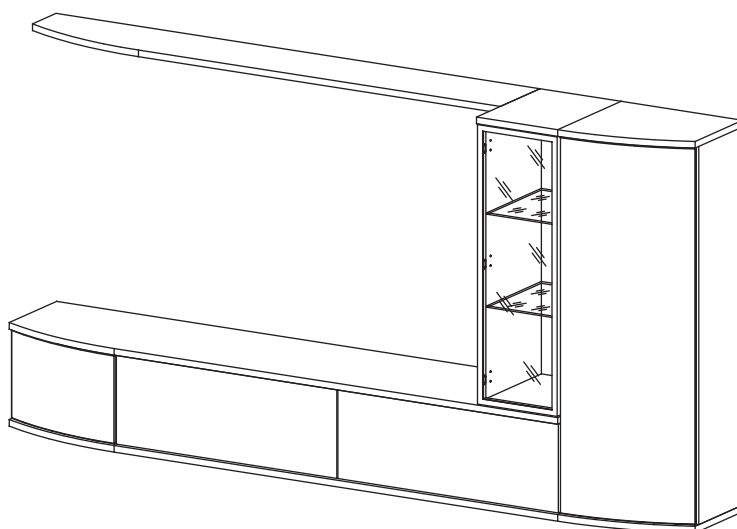

DARK 20_DK TYP-10

B4		B5		A1	
x8		x4	ø15x12	x4	ø8x36

1

2

E21		D10	
x3	Ø35 H=0	x6	USØ3,5x13

3 - 7

8 - 12

3

B4 x4		B5 x8	 ø15x12	A1 x8	 ø8x36
Z5 x4	 ø10	E2 x3	 H=0	G7 x8	
ZXL x1		ZXP x1			

4

5

6

S1		UP13	
x10		x3	UPØ3x16

7

T1	
x1	

D10	
x2	USØ3,5x13