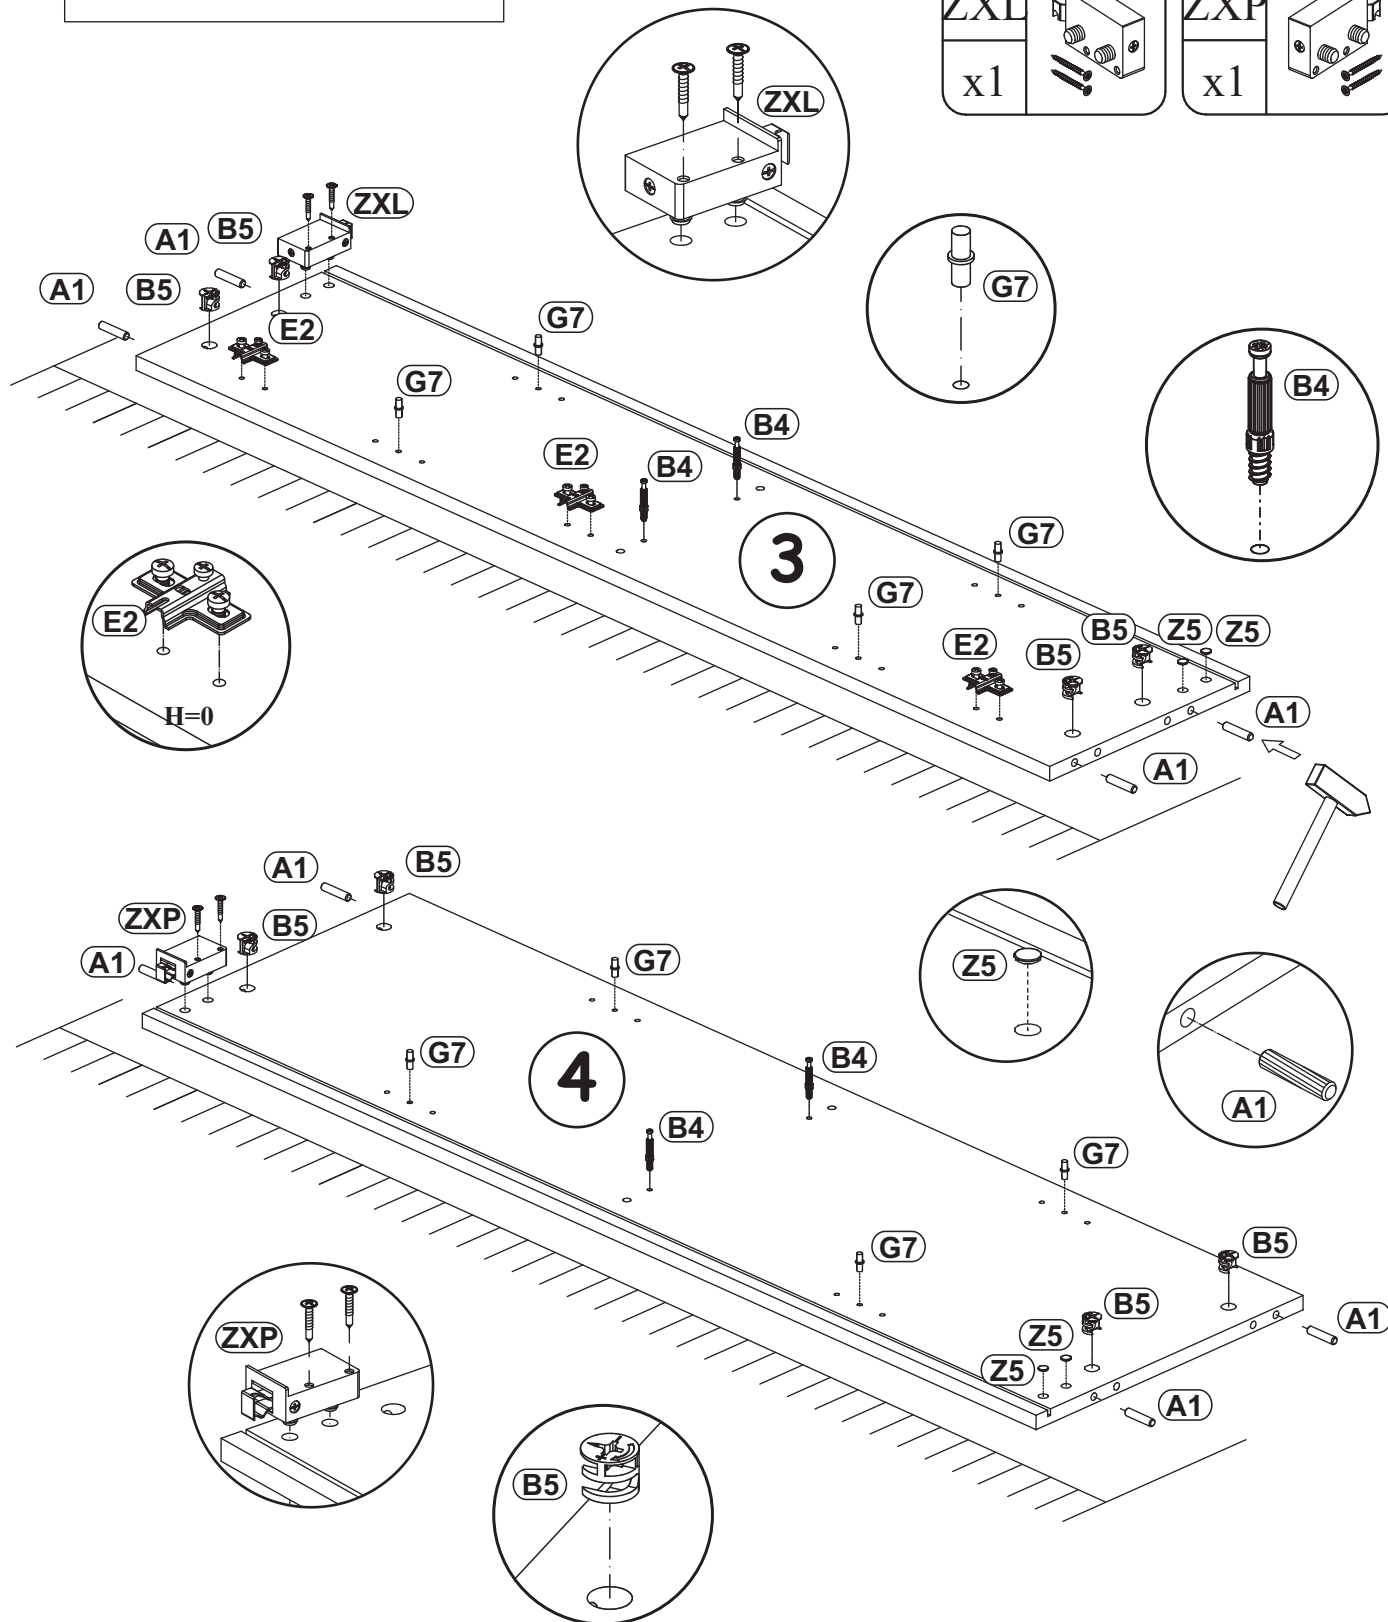

B4 x4		B5 x8	 ø15x12	A1 x8	 ø8x36
Z5 x4	 ø10	E2 x3	 H=0	G7 x8	
ZXL x1		ZXP x1