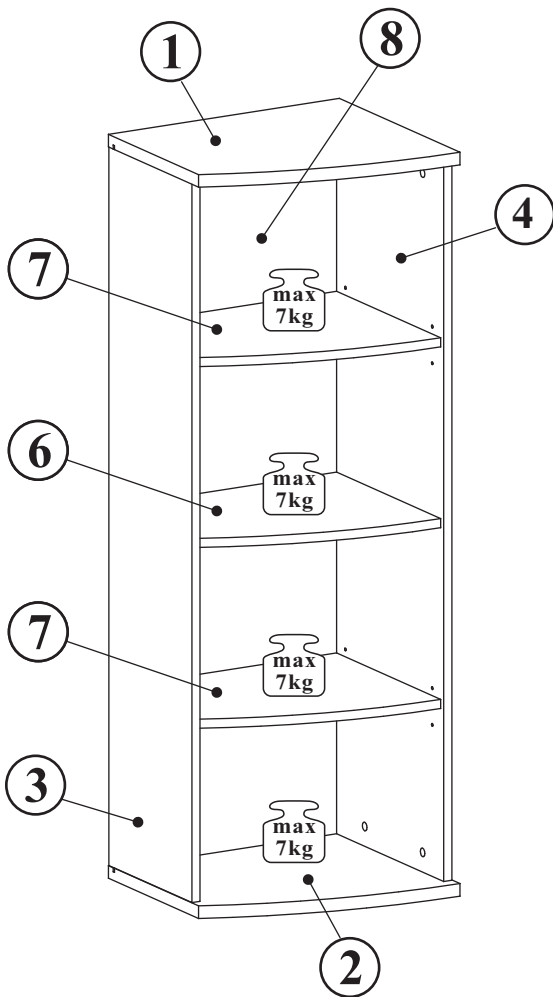

DARK 20_DK TYP-10

NO	Dim.		Col-No	Qty	
1	452	400	22	3	1
2	452	400	22	3	1
3	1256	275	16	3	1
4	1256	375	16	3	1
5	456	1250	19	3	1
6	418	345	16	3	1
7	418	345	16	3	2
8	1268	430	3	3	1

90 min

DARK 20_DK TYP-10

A1 x12 ø8x36	B4 x12	B5 x12 ø15x12	G5 x12	UP13 x3 UPØ3x16	D10 x8 USØ3,5x13
G7 x8	S1 x10	KR3 x2 ø10	E21 x3 Ø35 H=0	E2 x3 H=0	T1 x1
G2 x1	ZXL x1	ZXP x1	Z5 x4 ø10		

DARK 20_DK TYP-10

B4		B5		A1	
x8		x4	ø15x12	x4	ø8x36

1

2

E21		D10	
x3	Ø35 H=0	x6	USØ3,5x13

3 - 7

8 - 12

3

B4 x4		B5 x8	 ø15x12	A1 x8	 ø8x36
Z5 x4	 ø10	E2 x3	 H=0	G7 x8	
ZXL x1		ZXP x1			

4

5

6

S1		UP13	
x10		x3	UPØ3x16

7

T1	
x1	

D10	
x2	USØ3,5x13

8

B4 x4		B5 x8	 ø15x12	A1 x8	 ø8x36
Z5 x4	 ø10	E2 x3	 H=0	G7 x8	
ZXL x1		ZXP x1			

9

10

11

S1		UP13	
x10		x3	UPØ3x16

12

T1	
x1	