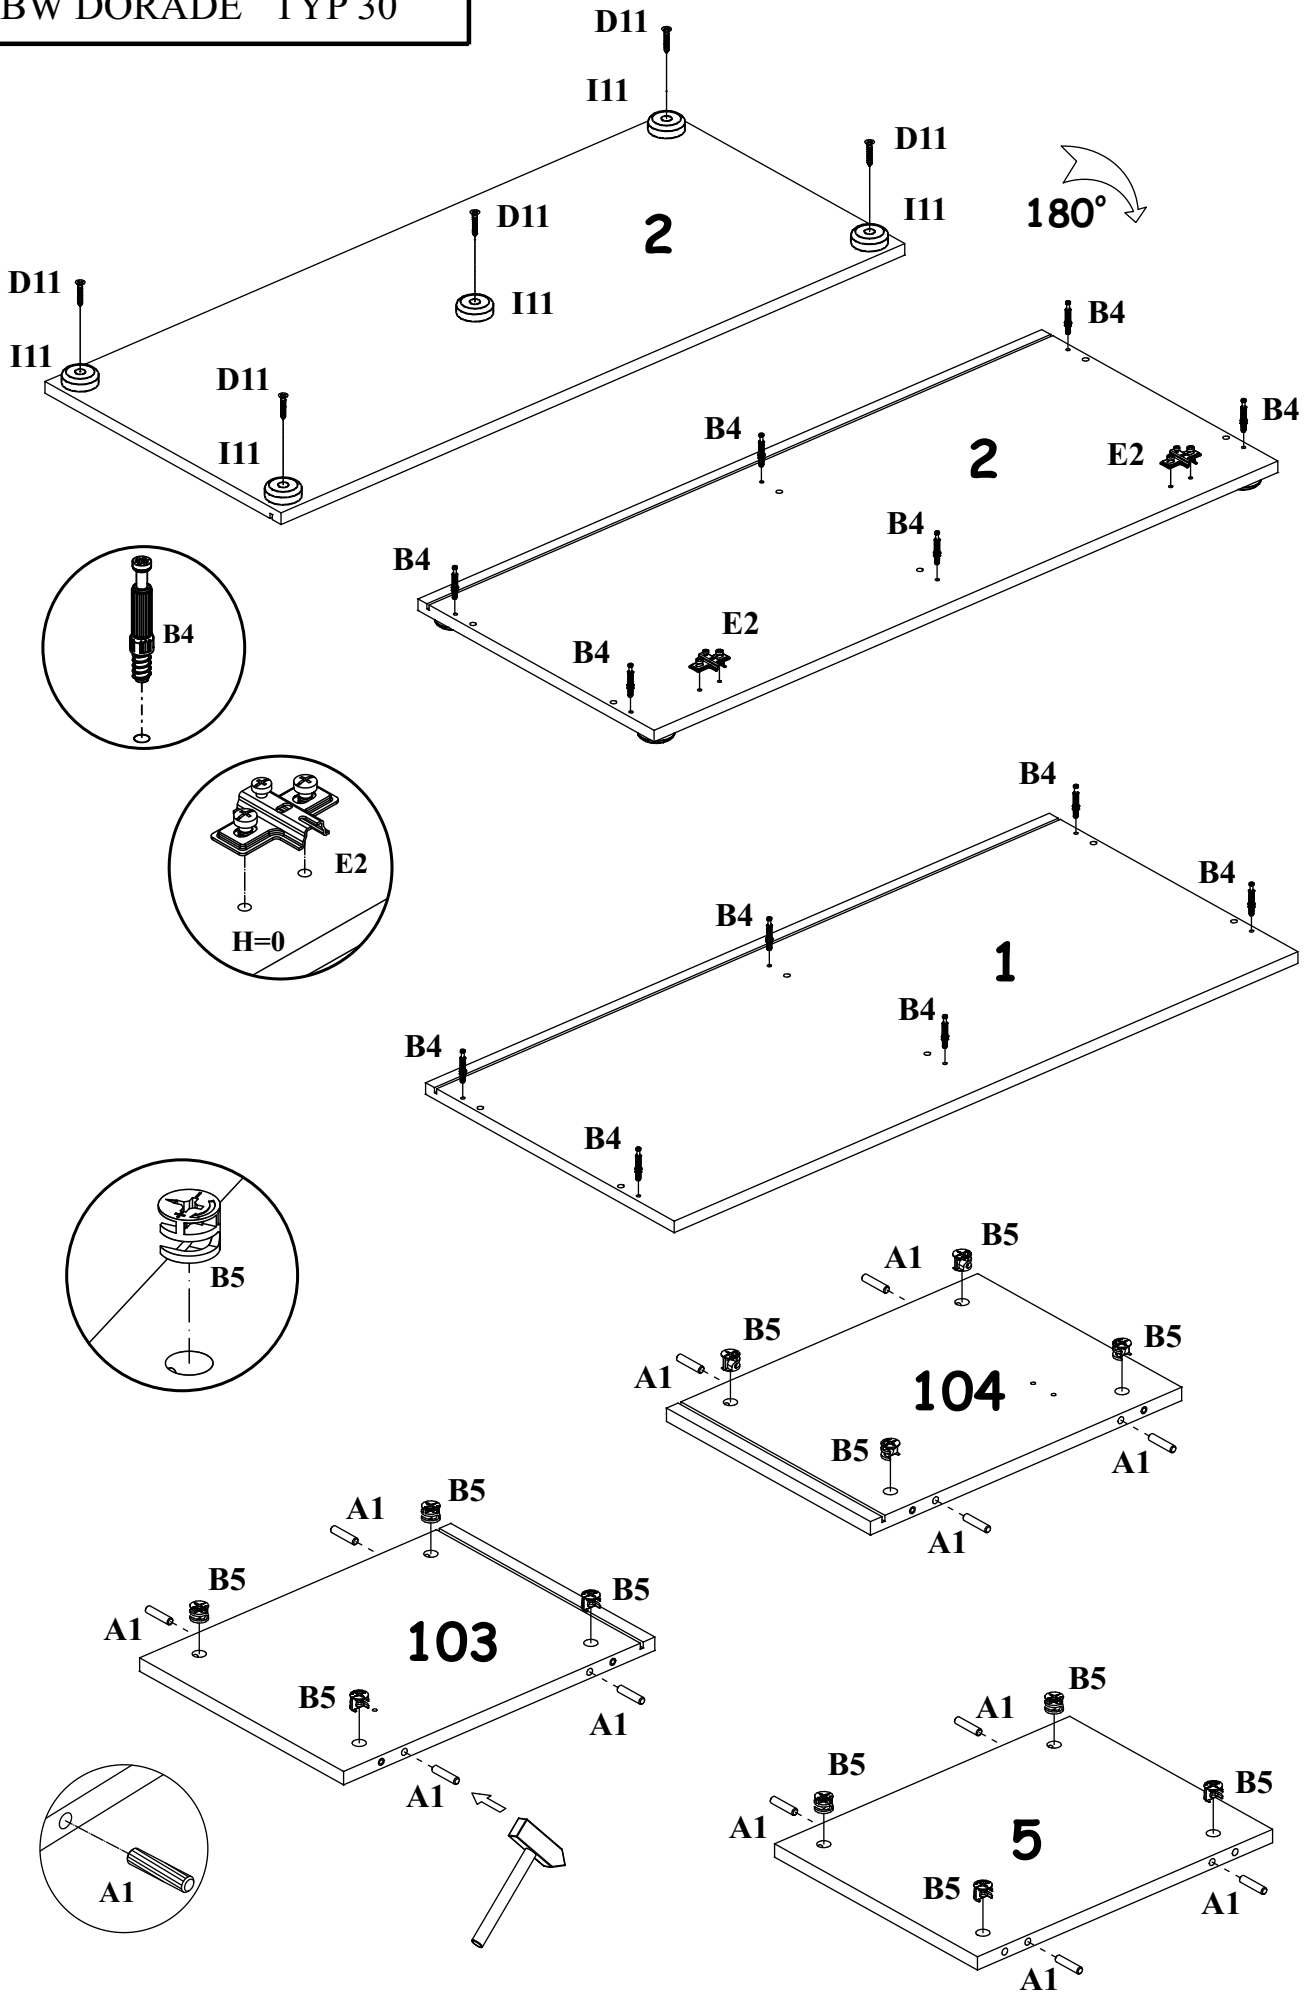

ABW DORADE TYP 30

NO	Dim.		Col.-No	Qty
103	320	430	1	1
104	320	430	1	1
5	320	410	1	1
2	1001	430	1	1
1	1001	453	1	1
7	489	332	1	2
106	996	331	1	1

ABW DORADE TYP 30

A1 X12 ø8x36	B4 X12	B5 X12 ø15x12	G5 X12	I11 X5	D11 X5 USØ3,5x25
E1 X2 Ø26 H=0	E2 X2 H=0	S1 X6	D10 X8 USØ3,5x13	KL X2 L-128mm	UP6 X4 UPØ4x30
G2 X1	G16 X3	D9 X3 USØ3x20	D7 X6 USØ3x16	G21 X2	

1

2

3

4

5