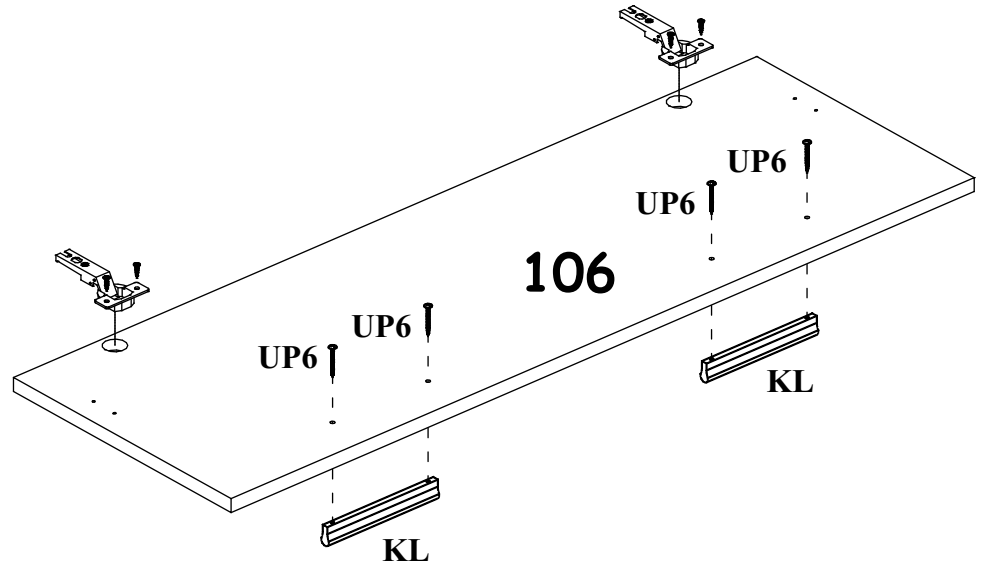

ABW DORADE TYP 30

NO	Dim.		Col.-No	Qty
103	320	430	1	1
104	320	430	1	1
5	320	410	1	1
2	1001	430	1	1
1	1001	453	1	1
7	489	332	1	2
106	996	331	1	1

ABW DORADE TYP 30

A1 X12 ø8x36	B4 X12	B5 X12 ø15x12	G5 X12	I11 X5	D11 X5 USØ3,5x25
E1 X2 Ø26 H=0	E2 X2 H=0	S1 X6	D10 X8 USØ3,5x13	KL X2 L-128mm	UP6 X4 UPØ4x30
G2 X1	G16 X3	D9 X3 USØ3x20	D7 X6 USØ3x16	G21 X2	

1

2

3

4

5