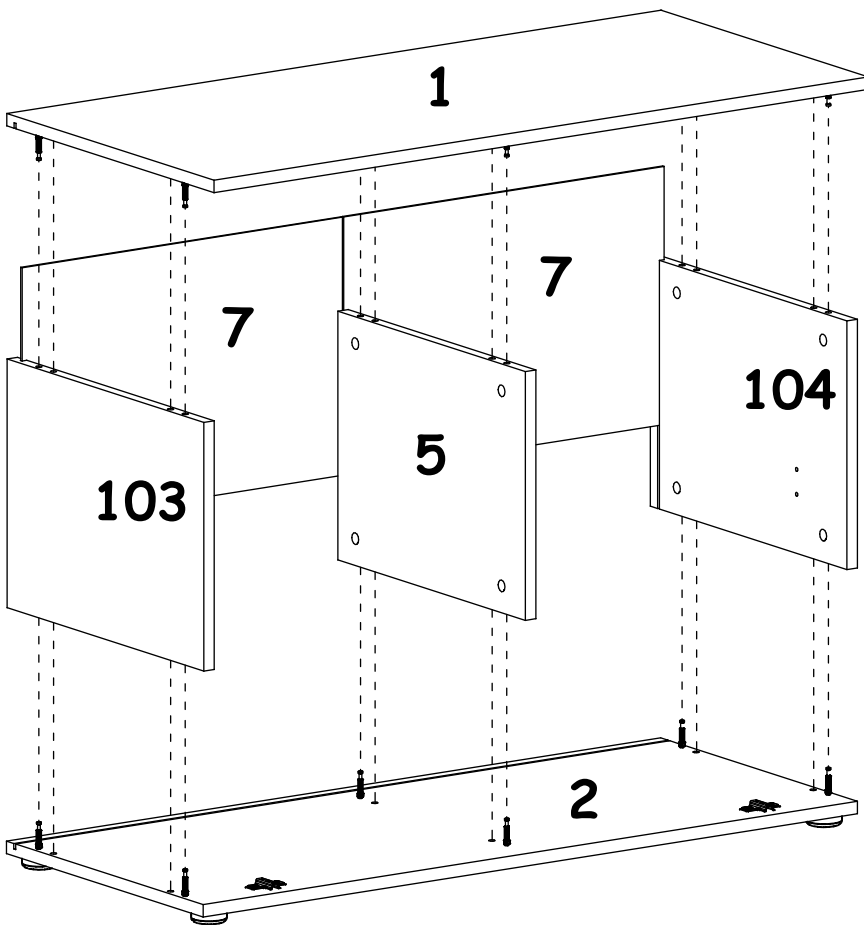

ABW DORADE TYP 30

NO	Dim.		Col.-No	Qty
103	320	430	1	1
104	320	430	1	1
5	320	410	1	1
2	1001	430	1	1
1	1001	453	1	1
7	489	332	1	2
106	996	331	1	1

ABW DORADE TYP 30

A1 X12 ø8x36	B4 X12	B5 X12 ø15x12	G5 X12	I11 X5	D11 X5 USØ3,5x25
E1 X2 Ø26 H=0	E2 X2 H=0	S1 X6	D10 X8 USØ3,5x13	KL X2 L-128mm	UP6 X4 UPØ4x30
G2 X1	G16 X3	D9 X3 USØ3x20	D7 X6 USØ3x16	G21 X2	

1

2

3

4

5