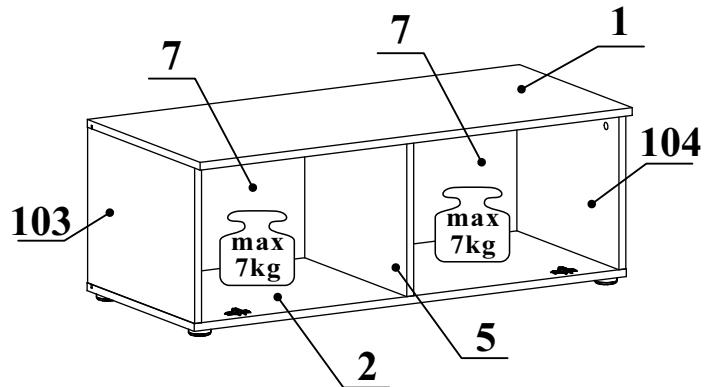

ABW DORADE TYP 30

NO	Dim.		Col.-No	Qty
103	320	430	1	1
104	320	430	1	1
5	320	410	1	1
2	1001	430	1	1
1	1001	453	1	1
7	489	332	1	2
106	996	331	1	1

ABW DORADE TYP 30

A1 X12 ø8x36	B4 X12	B5 X12 ø15x12	G5 X12	I11 X5	D11 X5 USØ3,5x25
E1 X2 Ø26 H=0	E2 X2 H=0	S1 X6	D10 X8 USØ3,5x13	KL X2 L-128mm	UP6 X4 UPØ4x30
G2 X1	G16 X3	D9 X3 USØ3x20	D7 X6 USØ3x16	G21 X2	