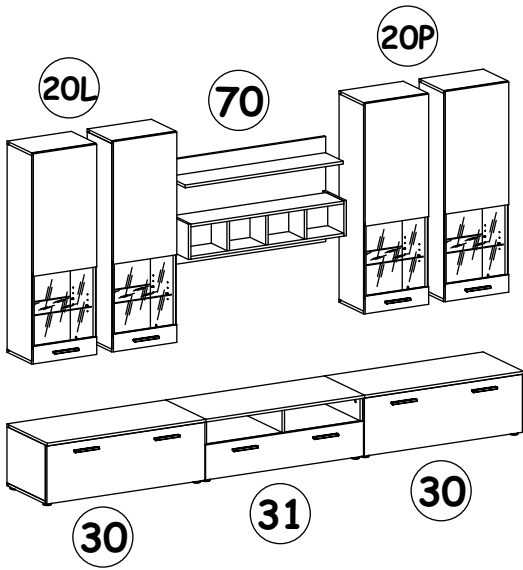

ABW DORADE TYP 30

NO	Dim.		Col.-No	Qty
103	320	430	1	1
104	320	430	1	1
5	320	410	1	1
2	1001	430	1	1
1	1001	453	1	1
7	489	332	1	2
106	996	331	1	1

ABW DORADE TYP 30

A1 X12 ø8x36	B4 X12	B5 X12 ø15x12	G5 X12	I11 X5	D11 X5 USØ3,5x25
E1 X2 Ø26 H=0	E2 X2 H=0	S1 X6	D10 X8 USØ3,5x13	KL X2 L-128mm	UP6 X4 UPØ4x30
G2 X1	G16 X3	D9 X3 USØ3x20	D7 X6 USØ3x16	G21 X2	

1

2

3

4

5