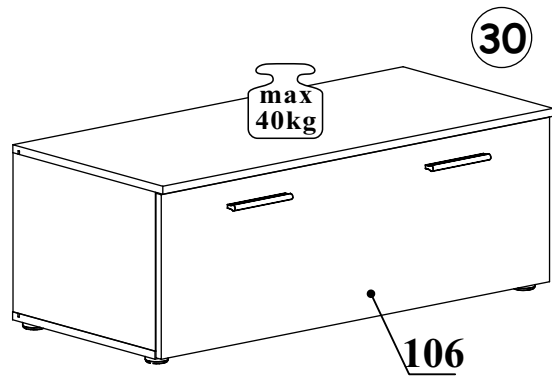

ABW DORADE TYP 30

NO	Dim.		Col.-No	Qty
103	320	430	1	1
104	320	430	1	1
5	320	410	1	1
2	1001	430	1	1
1	1001	453	1	1
7	489	332	1	2
106	996	331	1	1

ABW DORADE TYP 30

A1 X12 ø8x36	B4 X12	B5 X12 ø15x12	G5 X12	I11 X5	D11 X5 USØ3,5x25
E1 X2 Ø26 H=0	E2 X2 H=0	S1 X6	D10 X8 USØ3,5x13	KL X2 L-128mm	UP6 X4 UPØ4x30
G2 X1	G16 X3	D9 X3 USØ3x20	D7 X6 USØ3x16	G21 X2	