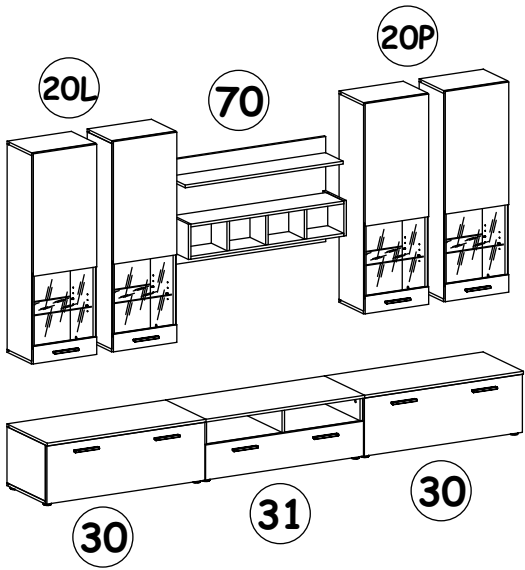

# ABW DORADE TYP 70

NO	Dim.		Col.-No	Qty
1	1000	600	1	1
3	964	200	1	2
2	996	200	1	1
4	201	235	1	2
5	168	176	1	3
6	976	180	1	1

# ABW DORADE TYP 70

A1 X26 Ø8x36	KR2 X2	ZM1 X2	D20 X4 ESØ6x9,5	B11 X8 Ø7x50	T5 X1
G1 X2	B3 X6 Ø1,4x25	G2 X1			

ABW DORADE TYP 70

1

2