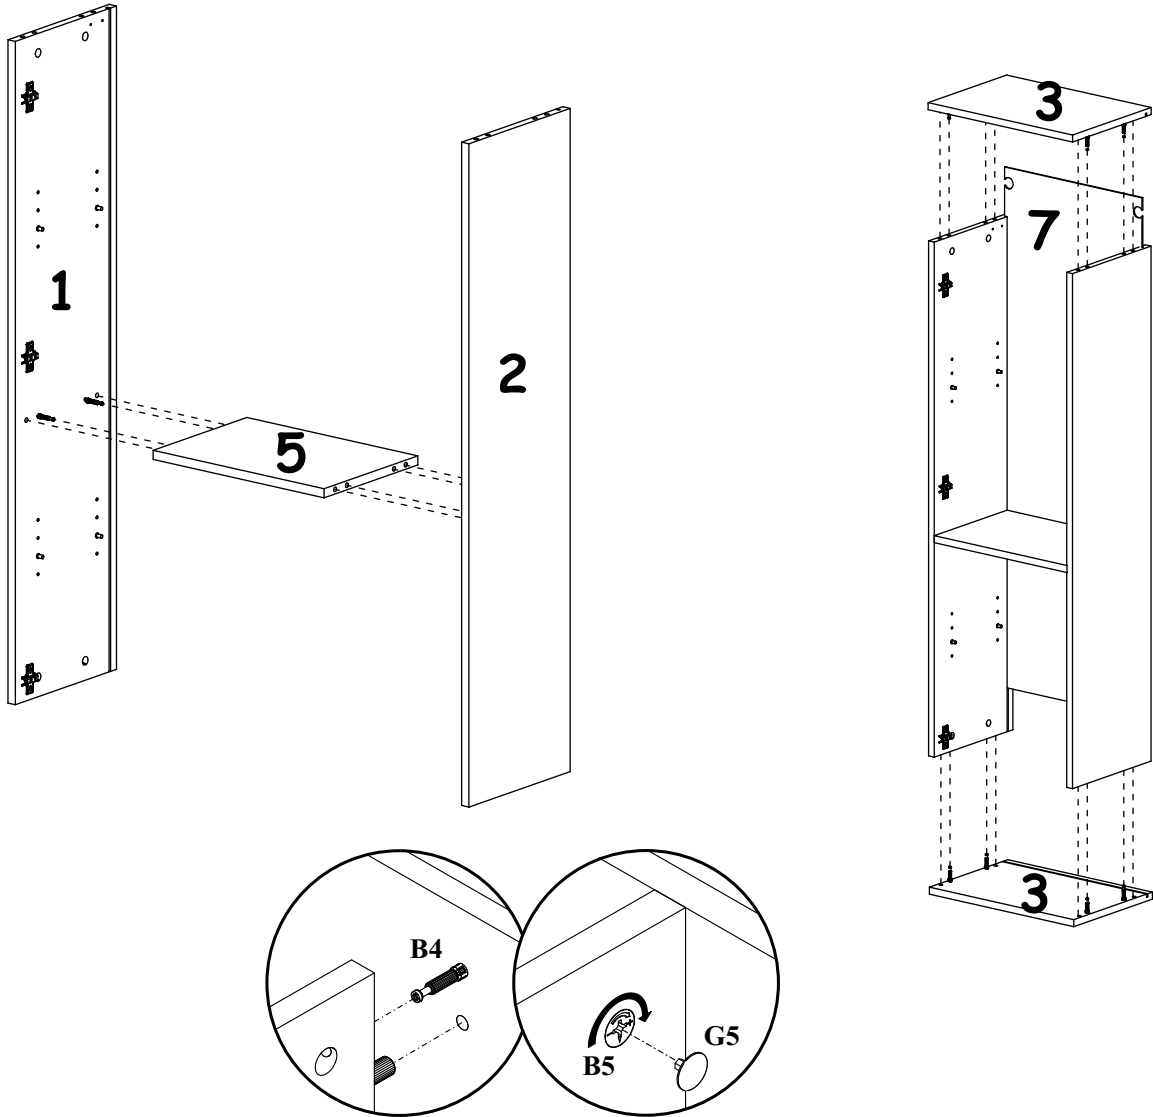

ABW DORADE TYP 20L

NO	Dim.	Col.-No	Qty
1	1174 275	1	1
2	1174 275	1	1
3	405 275	1	2
5	372 255	1	1
4	372 240	1	1
7	1186 385	1	1
6	371 240	1	1
9	1200 400	1	1

ABW DORADE TYP 20L

A1 X12 Ø8x36	KR2 X2	B5 X12 Ø15x12	B4 X12	G5 X12	D10 X6 USØ3,5x13
ZR1 X2	D6 X4 USØ3,5x30	G2 X1	E1 X3 Ø26 H=0	E2 X3 H=0	Z2 X6 Ø5
G20 X4	G7 X4	KL X1 L-128mm	UP6 X2 UPØ4x30	S1 X8	LED X1

ABW DORADE TYP 20L

1

2

3

4

5