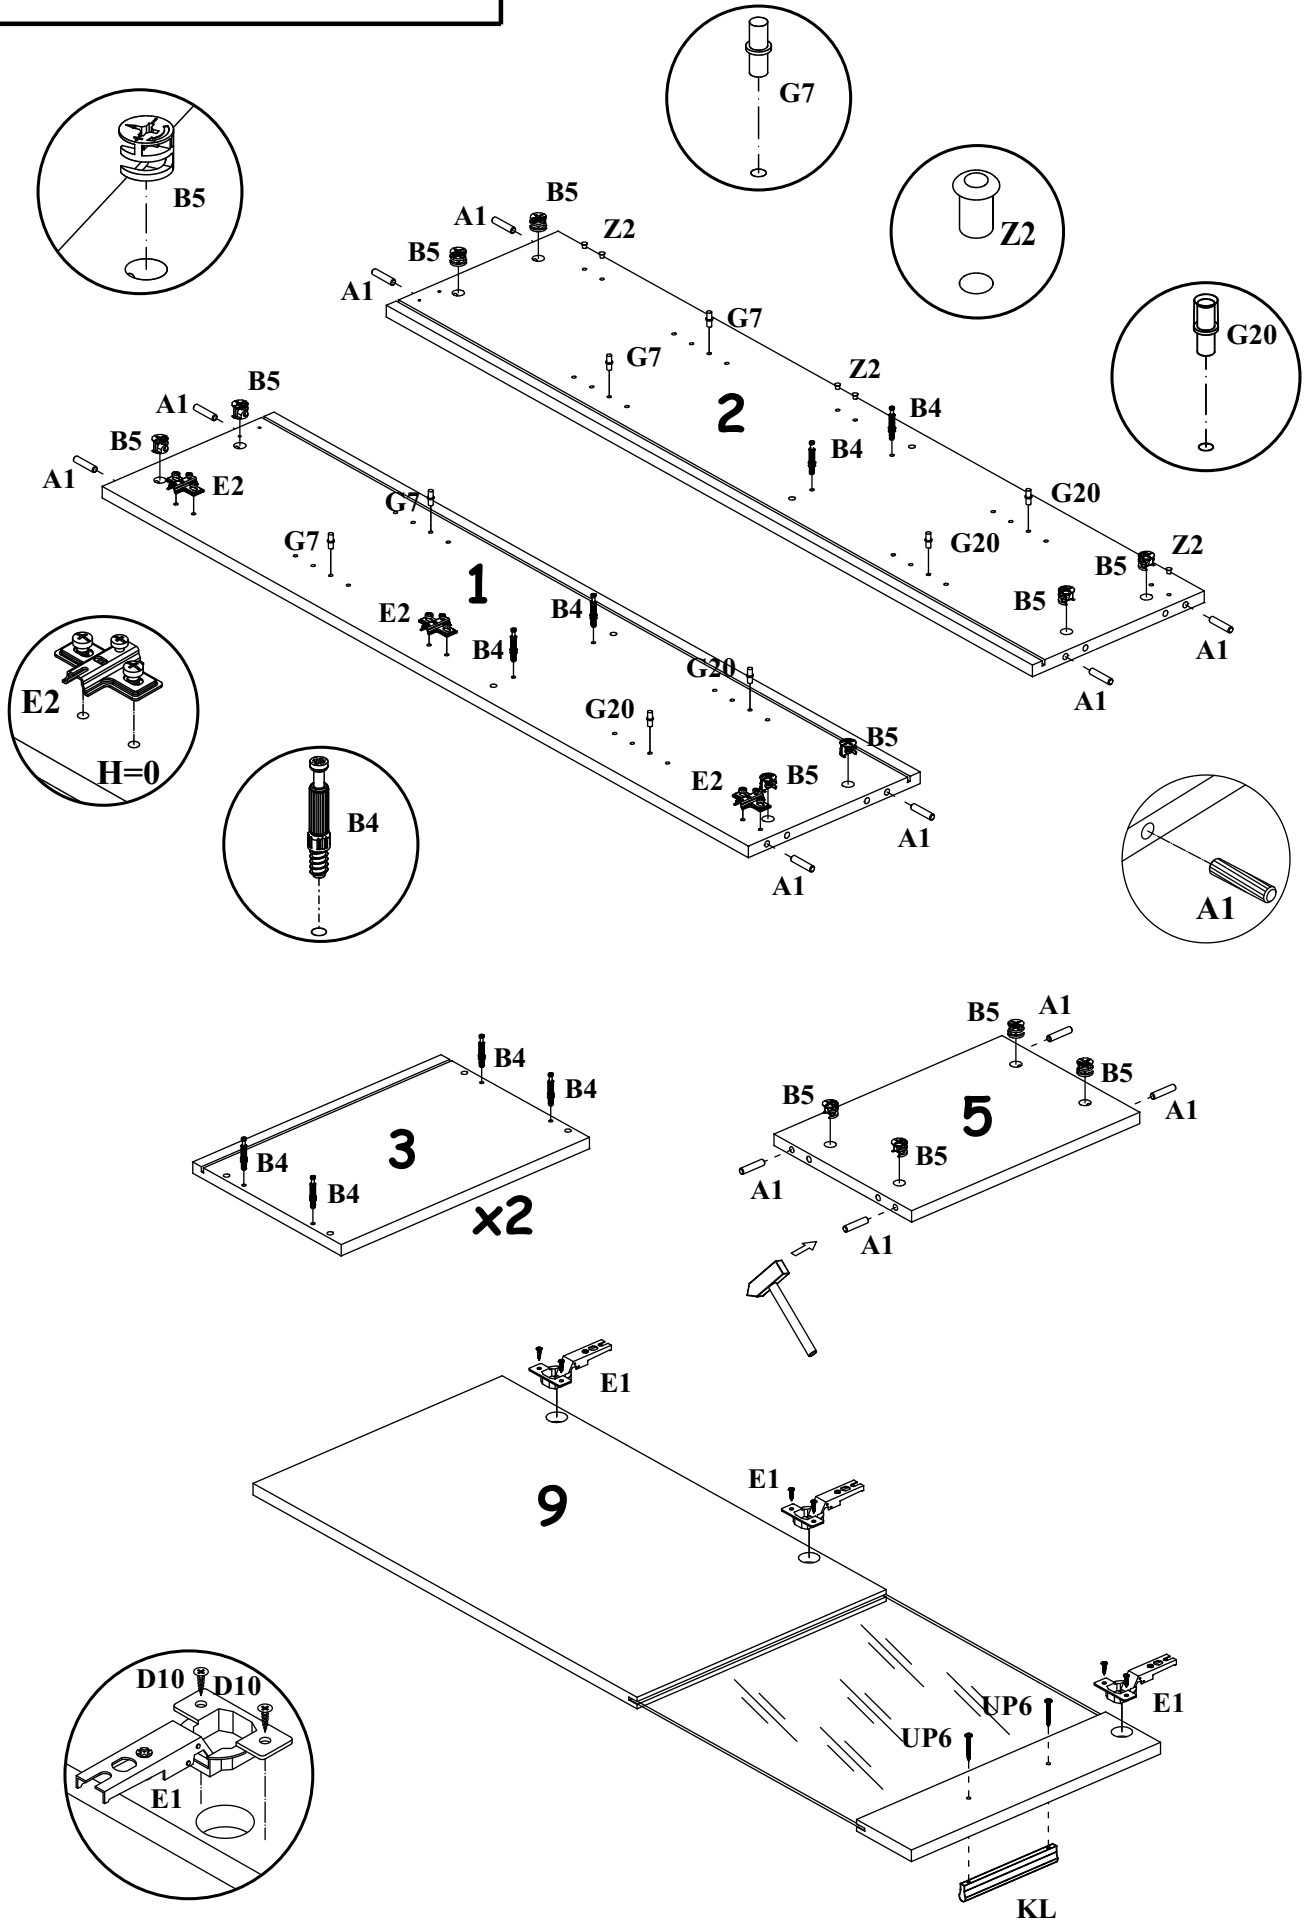

ABW DORADE TYP 20L

NO	Dim.	Col.-No	Qty
1	1174 275	1	1
2	1174 275	1	1
3	405 275	1	2
5	372 255	1	1
4	372 240	1	1
7	1186 385	1	1
6	371 240	1	1
9	1200 400	1	1

ABW DORADE TYP 20L

A1 X12 Ø8x36	KR2 X2	B5 X12 Ø15x12	B4 X12	G5 X12	D10 X6 USØ3,5x13
ZR1 X2	D6 X4 USØ3,5x30	G2 X1	E1 X3 Ø26 H=0	E2 X3 H=0	Z2 X6 Ø5
G20 X4	G7 X4	KL X1 L-128mm	UP6 X2 UPØ4x30	S1 X8	LED X1

ABW DORADE TYP 20L

1

2

3

4

5