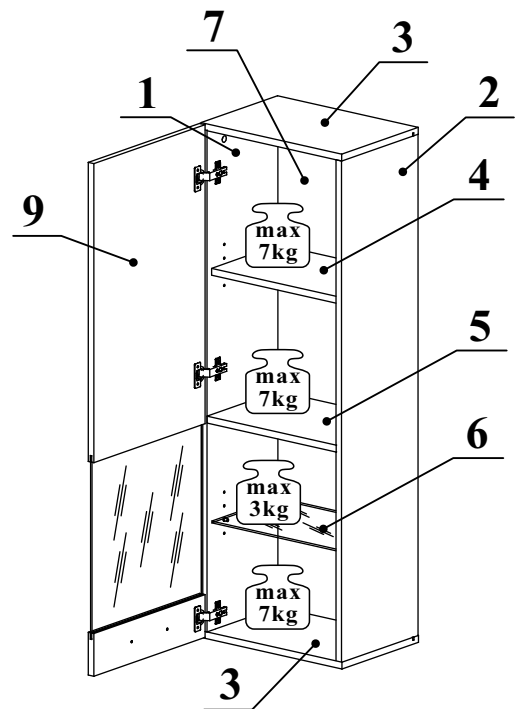

ABW DORADE TYP 20L

NO	Dim.	Col.-No	Qty
1	1174 275	1	1
2	1174 275	1	1
3	405 275	1	2
5	372 255	1	1
4	372 240	1	1
7	1186 385	1	1
6	371 240	1	1
9	1200 400	1	1

ABW DORADE TYP 20L

A1 X12 Ø8x36	KR2 X2	B5 X12 Ø15x12	B4 X12	G5 X12	D10 X6 USØ3,5x13
ZR1 X2	D6 X4 USØ3,5x30	G2 X1	E1 X3 Ø26 H=0	E2 X3 H=0	Z2 X6 Ø5
G20 X4	G7 X4	KL X1 L-128mm	UP6 X2 UPØ4x30	S1 X8	LED X1

ABW DORADE TYP 20L

1

2

3

4

5