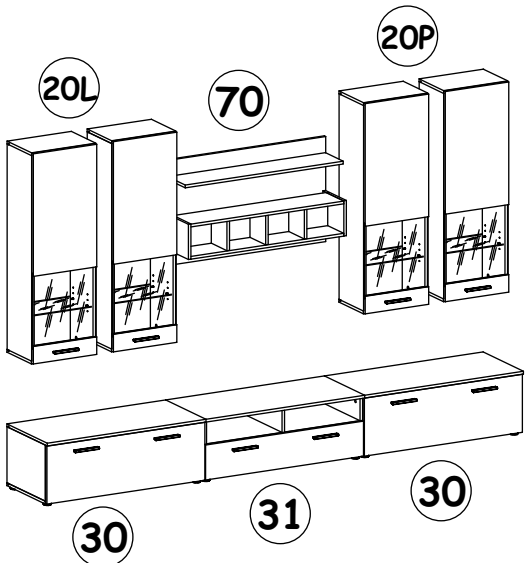

ABW DORADE TYP 20L

NO	Dim.	Col.-No	Qty
1	1174 275	1	1
2	1174 275	1	1
3	405 275	1	2
5	372 255	1	1
4	372 240	1	1
7	1186 385	1	1
6	371 240	1	1
9	1200 400	1	1

ABW DORADE TYP 20L

A1 X12 Ø8x36	KR2 X2	B5 X12 Ø15x12	B4 X12	G5 X12	D10 X6 USØ3,5x13
ZR1 X2	D6 X4 USØ3,5x30	G2 X1	E1 X3 Ø26 H=0	E2 X3 H=0	Z2 X6 Ø5
G20 X4	G7 X4	KL X1 L-128mm	UP6 X2 UPØ4x30	S1 X8	LED X1

ABW DORADE TYP 20L

1

2

3

4

5