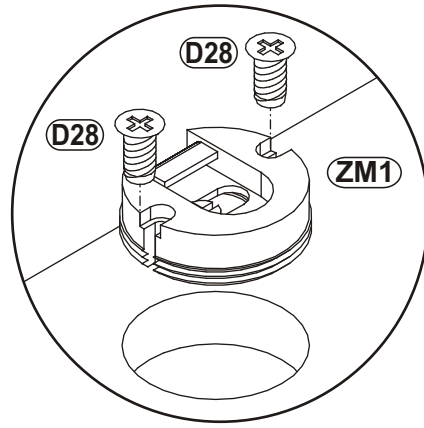

EDGE 29 -- EE PW

20 min

NO	Dim.			Col.-No	Qty
1	1502	200	16	1	1
2	1300	184	16	1	1

EDGE 29 -- EE PW

EDGE 29 -- EE PW

1

2

3