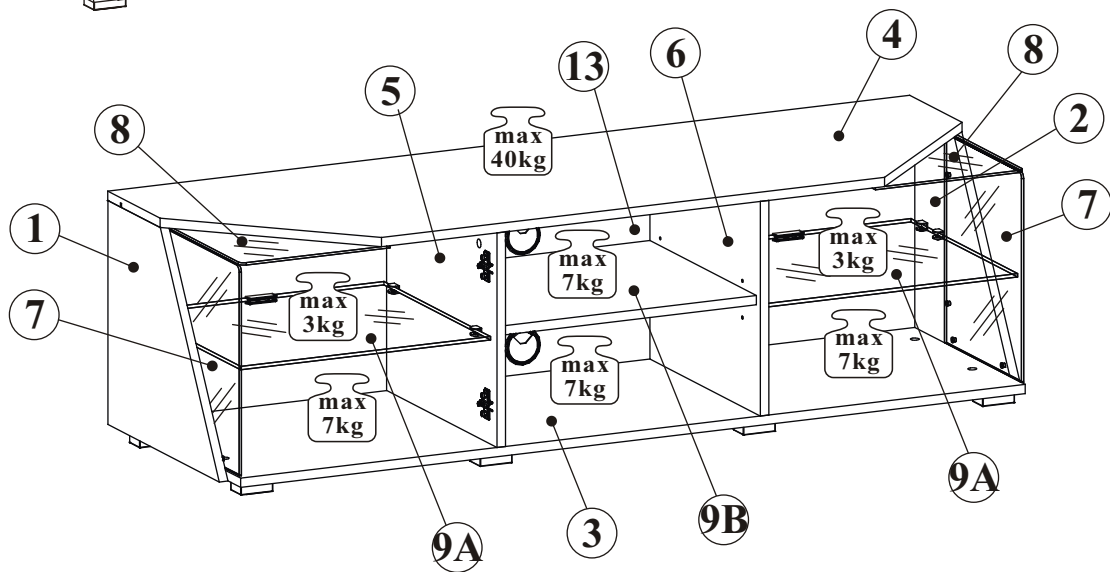

EDGE 29 -- EE RTV

90 min

NO	Dim.			Col.-No	Qty
1	390	434	16	2	1
2	390	434	16	2	1
3	1469	484	16	1	1
4	1502	484	16	1	1
5	374	430	16	2	1
6	374	430	16	2	1
7	365	300	4	2	2
8	305	279	4	2	2
9A	468	415	6	2	2
9B	477	415	16	2	1
10	448	400	16	2	1
11	448	400	16	2	1
12	365	280	4	2	2
13	1481	385	3	1	1

EDGE 29 -- EE RTV

A1 x16  ø8x36	B4 x10 	B5 x10  ø15x12	G5 x10 	B11 x4  ø7x50	G4 x4 
E23 x4  Ø35 H=8	E2 x4  H=0	D10 x12  USØ3,5x13	G7 x4 	S1 x12 	LED x1  x2
ST17 x8 	UP11 x16  UPØ4x20	P2 x24 	UP13 x28  UPØ3x16	G2 x1 	G18 x2  Ø60
KR1 x2 	L1 x2 	U19 x2 	DS4 x4  WSM4x22	G31 x8 	D20 x8  ESØ6,3x9,5

EDGE 29 -- EE RTV

1

EDGE 29 -- EE RTV

2

A1	
x8	ø8x36

B5	
x4	ø15x12

G7	
x4	

G31	
x4	

E2	
x4	H=0

D20	
x4	ESØ6,3x9,5

EDGE 29 -- EE RTV

3

A1		B5	
x4	ø8x36	x4	ø15x12

4

B4		UP13		P2	
x6		x8	UPØ3x16	x8	

EDGE 29 -- EE RTV