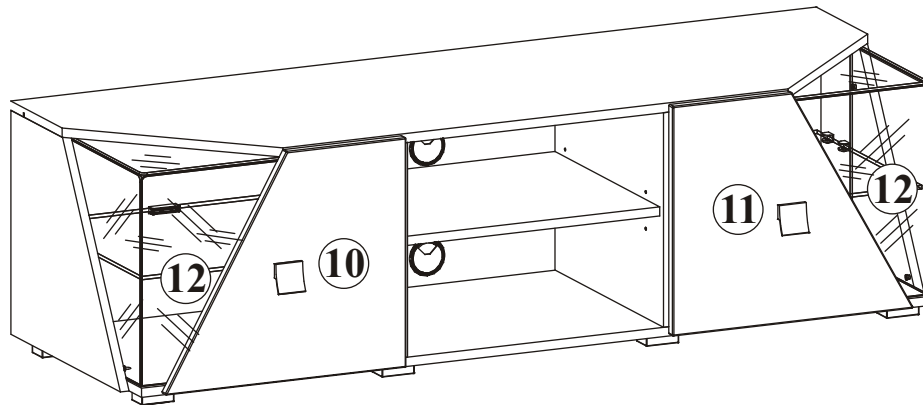

EDGE 29 -- EE RTV

90 min

NO	Dim.			Col.-No	Qty
1	390	434	16	2	1
2	390	434	16	2	1
3	1469	484	16	1	1
4	1502	484	16	1	1
5	374	430	16	2	1
6	374	430	16	2	1
7	365	300	4	2	2
8	305	279	4	2	2
9A	468	415	6	2	2
9B	477	415	16	2	1
10	448	400	16	2	1
11	448	400	16	2	1
12	365	280	4	2	2
13	1481	385	3	1	1

EDGE 29 -- EE RTV

A1 x16  ø8x36	B4 x10 	B5 x10  ø15x12	G5 x10 	B11 x4  ø7x50	G4 x4 
E23 x4  Ø35 H=8	E2 x4  H=0	D10 x12  USØ3,5x13	G7 x4 	S1 x12 	LED x1  x2
ST17 x8 	UP11 x16  UPØ4x20	P2 x24 	UP13 x28  UPØ3x16	G2 x1 	G18 x2  Ø60
KR1 x2 	L1 x2 	U19 x2 	DS4 x4  WSM4x22	G31 x8 	D20 x8  ESØ6,3x9,5

EDGE 29 -- EE RTV

1

EDGE 29 -- EE RTV

2

A1	
x8	ø8x36

B5	
x4	ø15x12

G7	
x4	

G31	
x4	

E2	
x4	H=0

D20	
x4	ESØ6,3x9,5

EDGE 29 -- EE RTV

3

A1		B5	
x4	ø8x36	x4	ø15x12

4

B4		UP13		P2	
x6		x8	UPØ3x16	x8	

EDGE 29 -- EE RTV