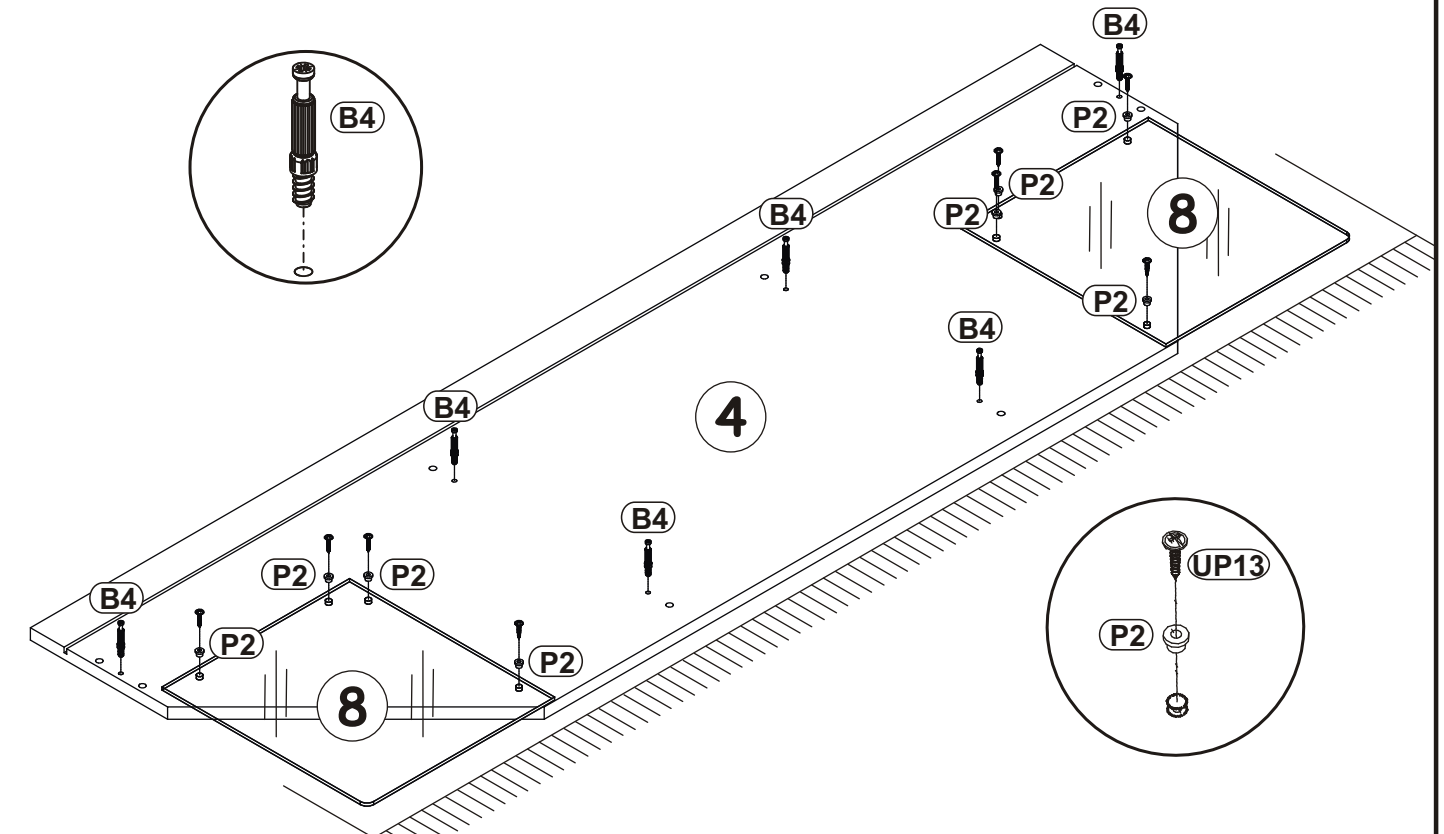

EDGE 29 -- EE RTV

1

EDGE 29 -- EE RTV

2

A1	
x8	ø8x36

B5	
x4	ø15x12

G7	
x4	

G31	
x4	

E2	
x4	H=0

D20	
x4	ESØ6,3x9,5

EDGE 29 -- EE RTV

3

A1		B5	
x4	ø8x36	x4	ø15x12

4

B4		UP13		P2	
x6		x8	UPØ3x16	x8	

EDGE 29 -- EE RTV

5

6

G5	
x4	

7

B11	
x4	Ø7x50

G4	
x4	

8

G5	
x6	

9

S1		UP13		ST17		UP11	
x12		x4	UPØ3x16	x8		x16	UPØ4x20

10

LED		G18	
x1	x2	x2	Ø60

11

12