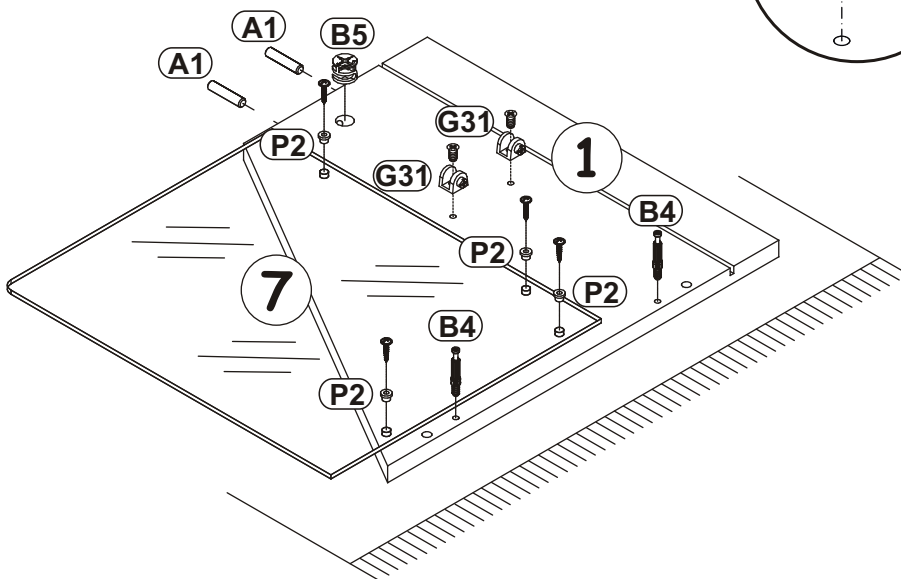

EDGE 29 -- EE RTV

A1 x16  ø8x36	B4 x10 	B5 x10  ø15x12	G5 x10 	B11 x4  ø7x50	G4 x4 
E23 x4  Ø35 H=8	E2 x4  H=0	D10 x12  USØ3,5x13	G7 x4 	S1 x12 	LED x1  x2
ST17 x8 	UP11 x16  UPØ4x20	P2 x24 	UP13 x28  UPØ3x16	G2 x1 	G18 x2  Ø60
KR1 x2 	L1 x2 	U19 x2 	DS4 x4  WSM4x22	G31 x8 	D20 x8  ESØ6,3x9,5

EDGE 29 -- EE RTV

1

EDGE 29 -- EE RTV

2

A1	
x8	ø8x36

B5	
x4	ø15x12

G7	
x4	

G31	
x4	

E2	
x4	H=0

D20	
x4	ESØ6,3x9,5

EDGE 29 -- EE RTV

3

A1		B5	
x4	ø8x36	x4	ø15x12

4

B4		UP13		P2	
x6		x8	UPØ3x16	x8	

EDGE 29 -- EE RTV

5

6

G5	
x4	

7

B11	
x4	Ø7x50

G4	
x4	

8

G5	
x6	