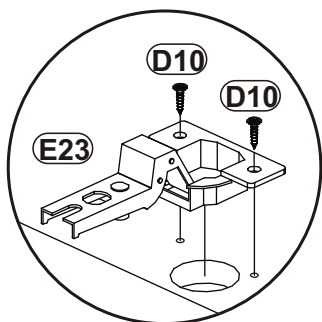

EDGE 29 -- EE RTV

1

EDGE 29 -- EE RTV

2

A1	
x8	ø8x36

B5	
x4	ø15x12

G7	
x4	

G31	
x4	

E2	
x4	H=0

D20	
x4	ESØ6,3x9,5

EDGE 29 -- EE RTV

3

A1		B5	
x4	ø8x36	x4	ø15x12

4

B4		UP13		P2	
x6		x8	UPØ3x16	x8	

EDGE 29 -- EE RTV

5

6

G5	
x4	

7

B11	
x4	Ø7x50

G4	
x4	

8

G5	
x6	

9

S1		UP13		ST17		UP11	
x12		x4	UPØ3x16	x8		x16	UPØ4x20

10

LED		G18	
x1	x2	x2	Ø60

11

12