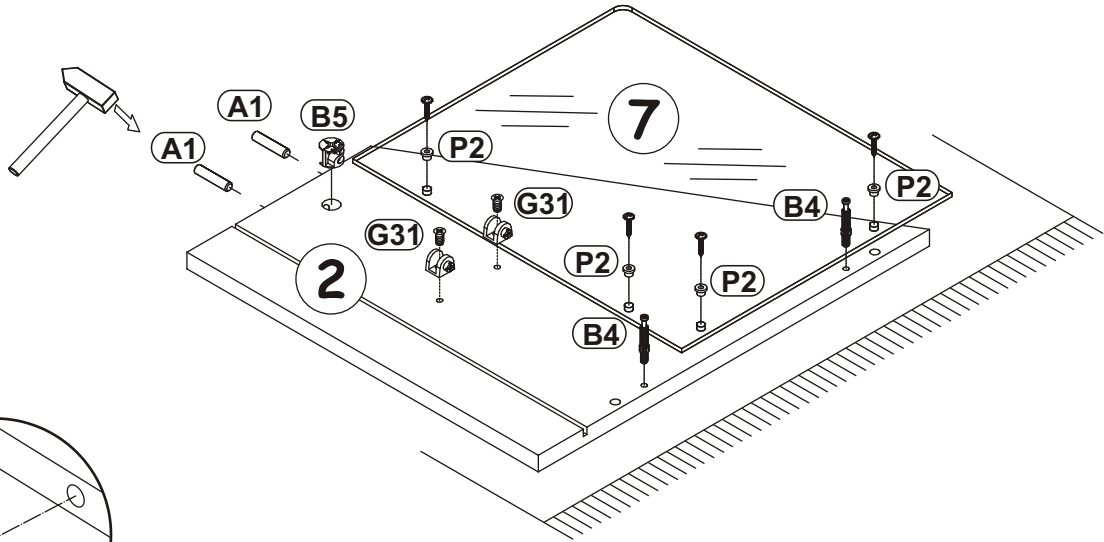

EDGE 29 -- EE RTV

A1 x16  ø8x36	B4 x10 	B5 x10  ø15x12	G5 x10 	B11 x4  ø7x50	G4 x4 
E23 x4  Ø35 H=8	E2 x4  H=0	D10 x12  USØ3,5x13	G7 x4 	S1 x12 	LED x1  x2
ST17 x8 	UP11 x16  UPØ4x20	P2 x24 	UP13 x28  UPØ3x16	G2 x1 	G18 x2  Ø60
KR1 x2 	L1 x2 	U19 x2 	DS4 x4  WSM4x22	G31 x8 	D20 x8  ESØ6,3x9,5

EDGE 29 -- EE RTV

1

EDGE 29 -- EE RTV

2

A1	
x8	ø8x36

B5	
x4	ø15x12

G7	
x4	

G31	
x4	

E2	
x4	H=0

D20	
x4	ESØ6,3x9,5

EDGE 29 -- EE RTV

3

A1		B5	
x4	ø8x36	x4	ø15x12

4

B4		UP13		P2	
x6		x8	UPØ3x16	x8	

EDGE 29 -- EE RTV

5

6

G5	
x4	

7

B11	
x4	Ø7x50

G4	
x4	

8

G5	
x6	