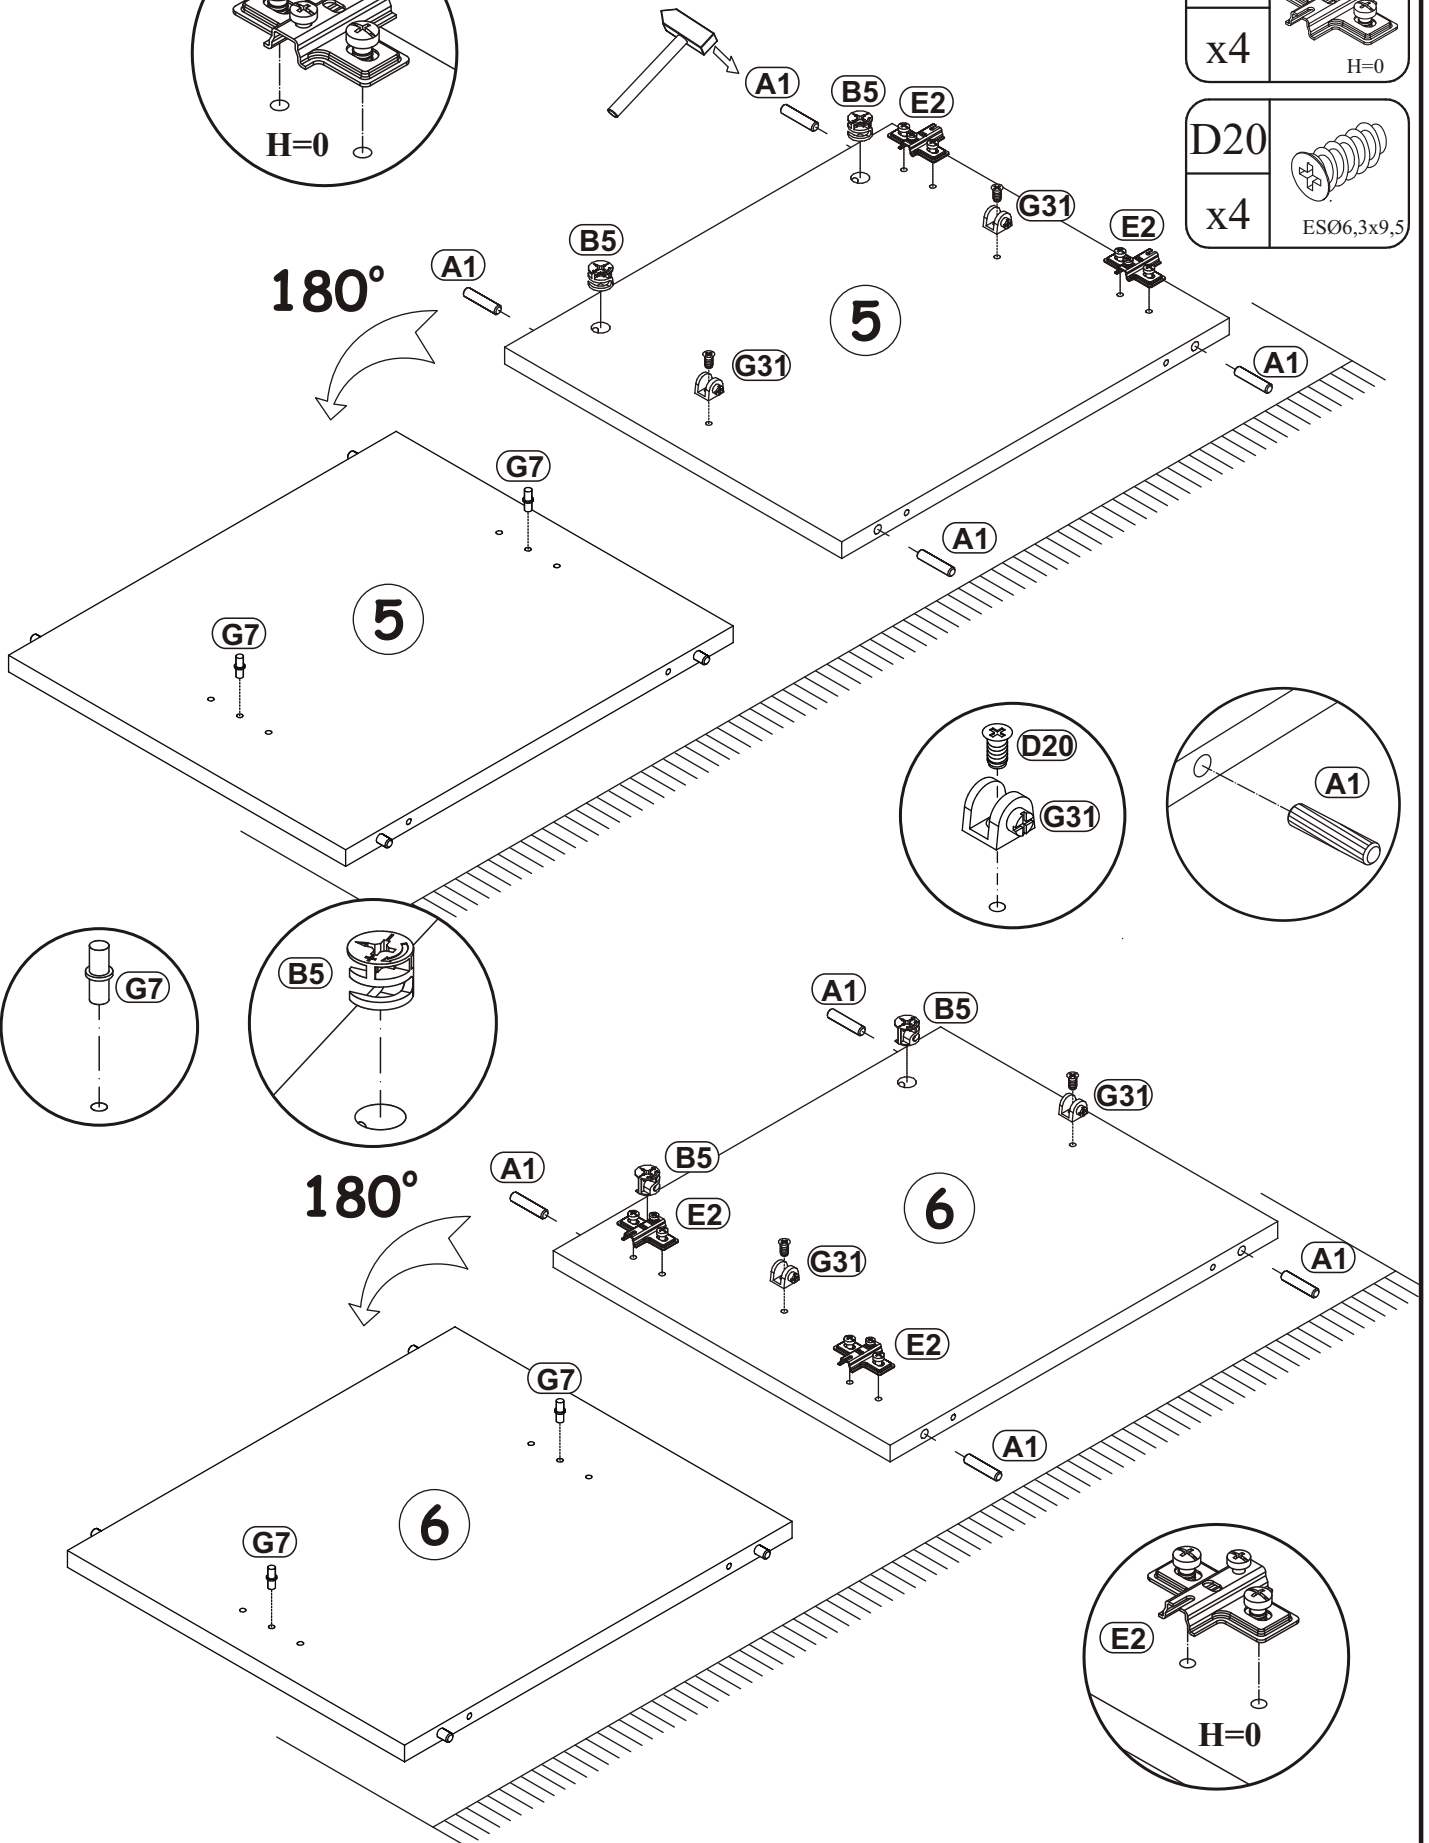

EDGE 29 -- EE RTV

A1 x16  ø8x36	B4 x10 	B5 x10  ø15x12	G5 x10 	B11 x4  ø7x50	G4 x4 
E23 x4  Ø35 H=8	E2 x4  H=0	D10 x12  USØ3,5x13	G7 x4 	S1 x12 	LED x1  x2
ST17 x8 	UP11 x16  UPØ4x20	P2 x24 	UP13 x28  UPØ3x16	G2 x1 	G18 x2  Ø60
KR1 x2 	L1 x2 	U19 x2 	DS4 x4  WSM4x22	G31 x8 	D20 x8  ESØ6,3x9,5

EDGE 29 -- EE RTV

1

EDGE 29 -- EE RTV

2

A1	
x8	ø8x36

B5	
x4	ø15x12

G7	
x4	

G31	
x4	

E2	
x4	H=0

D20	
x4	ESØ6,3x9,5

EDGE 29 -- EE RTV

3

A1		B5	
x4	ø8x36	x4	ø15x12

4

B4		UP13		P2	
x6		x8	UPØ3x16	x8	

EDGE 29 -- EE RTV

5

6

G5	
x4	

7

B11	
x4	Ø7x50

G4	
x4	

8

G5	
x6	