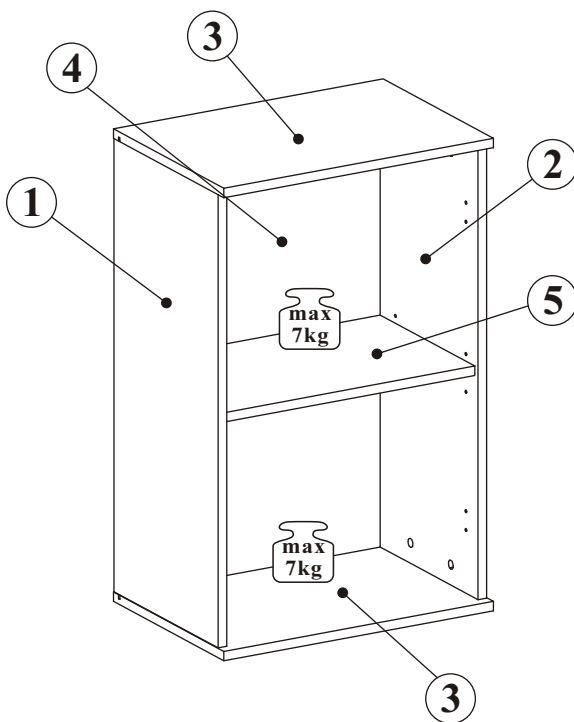

GAME 20_GM TYP-10

60 min

NO	Dim.			Col.-No	Qty
1	768	330	16	3	1
2	768	330	16	3	1
3	502	350	16	3	2
5	468	300	16	3	1
4	780	480	3	3	1
6	762	496	16	3	1

GAME 20_GM TYP-10

A1 x8  ø8x36	B4 x8 	B5 x8  ø15x12	G5 x8 	KR3 x2  ø10	D10 x6  USØ3,5x13
E21 x2  H=0	E2 x2  H=0	G7 x4 	S1 x10 	ZXL x1 	ZXP x1 
T1 x1 	G2 x1 	Z2 x4  ø5			

GAME 20_GM TYP-10

1

A1		B5	
x8	ø8x36	x8	ø15x12
ZXL		ZXP	
x1		x1	
G7			
x4			

2

B4	
x8	

GAME 20_GM TYP-10

E21	Ø35	D10	 USØ3,5x13
x2	H=0	x4	

3