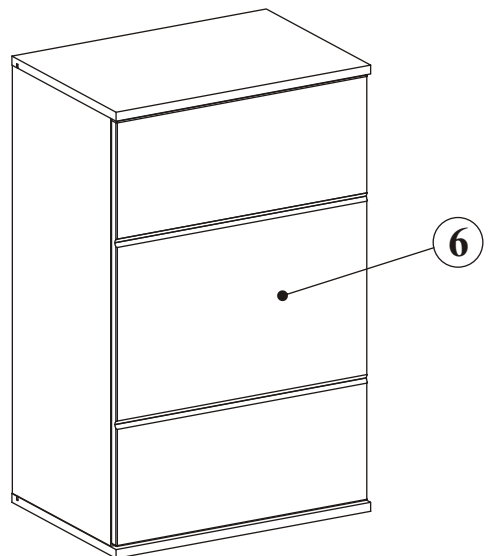

GAME 20_GM TYP-10

60 min

NO	Dim.			Col.-No	Qty
1	768	330	16	3	1
2	768	330	16	3	1
3	502	350	16	3	2
5	468	300	16	3	1
4	780	480	3	3	1
6	762	496	16	3	1

GAME 20_GM TYP-10

A1 x8  ø8x36	B4 x8 	B5 x8  ø15x12	G5 x8 	KR3 x2  ø10	D10 x6  USØ3,5x13
E21 x2  H=0	E2 x2  H=0	G7 x4 	S1 x10 	ZXL x1 	ZXP x1 
T1 x1 	G2 x1 	Z2 x4  ø5			

GAME 20_GM TYP-10

1

A1		B5	
x8	ø8x36	x8	ø15x12
ZXL		ZXP	
x1		x1	
G7			
x4			

2

B4	
x8	

GAME 20_GM TYP-10

E21	Ø35	D10	 USØ3,5x13
x2	H=0	x4	

3