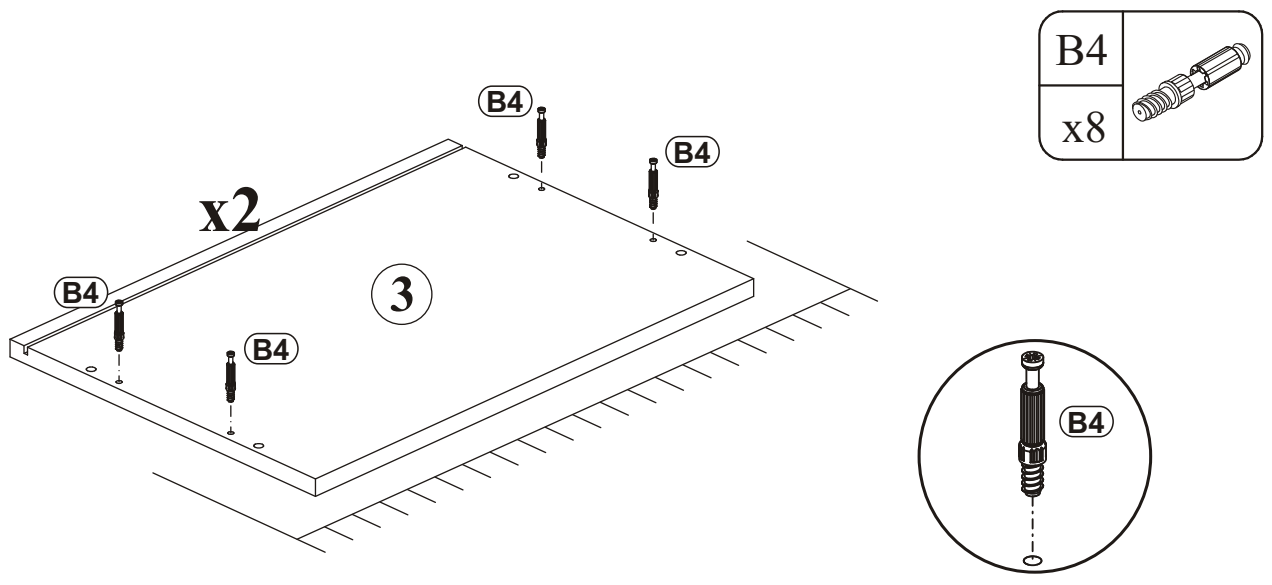

GAME 20_GM TYP-10

60 min

NO	Dim.			Col.-No	Qty
1	768	330	16	3	1
2	768	330	16	3	1
3	502	350	16	3	2
5	468	300	16	3	1
4	780	480	3	3	1
6	762	496	16	3	1

GAME 20_GM TYP-10

A1 x8  ø8x36	B4 x8 	B5 x8  ø15x12	G5 x8 	KR3 x2  ø10	D10 x6  USØ3,5x13
E21 x2  H=0	E2 x2  H=0	G7 x4 	S1 x10 	ZXL x1 	ZXP x1 
T1 x1 	G2 x1 	Z2 x4  ø5			

GAME 20_GM TYP-10

1

A1		B5	
x8	ø8x36	x8	ø15x12
ZXL		ZXP	
x1		x1	
G7			
x4			

2

B4	
x8	

GAME 20_GM TYP-10

E21	Ø35	D10	 USØ3,5x13
x2	H=0	x4	

3