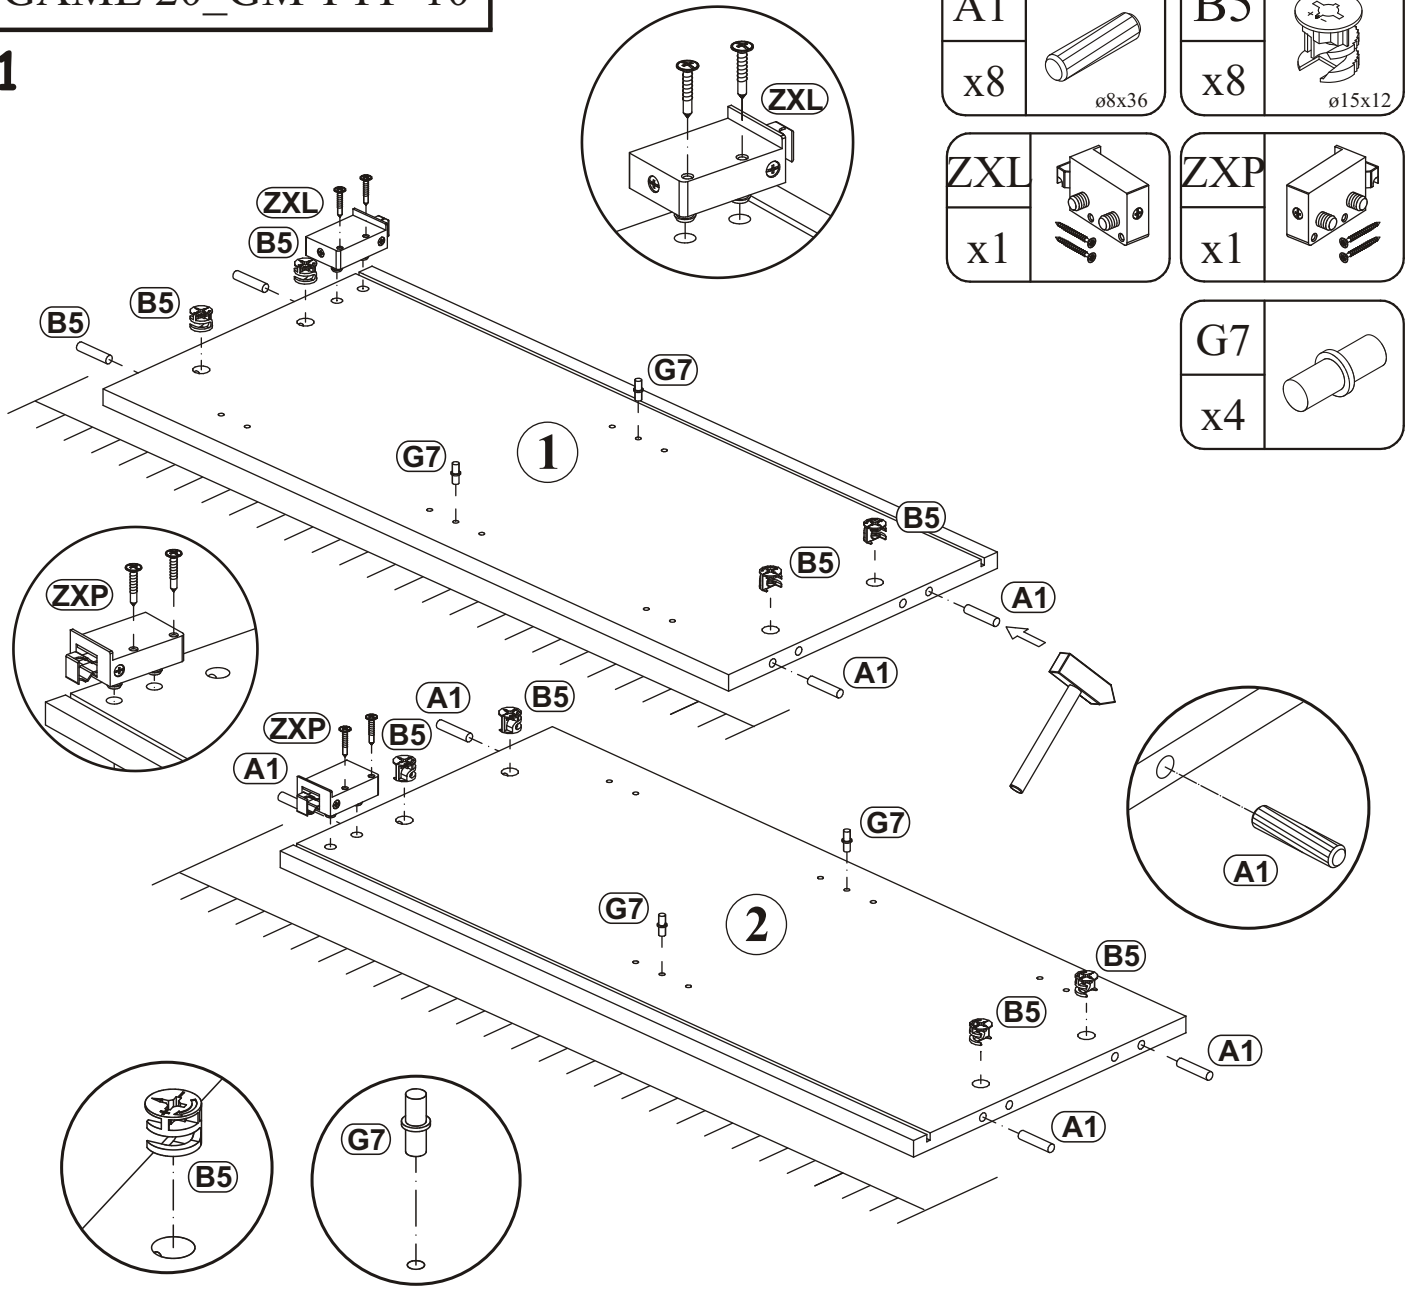

GAME 20_GM TYP-10

60 min

NO	Dim.			Col.-No	Qty
1	768	330	16	3	1
2	768	330	16	3	1
3	502	350	16	3	2
5	468	300	16	3	1
4	780	480	3	3	1
6	762	496	16	3	1

GAME 20_GM TYP-10

A1 x8  ø8x36	B4 x8 	B5 x8  ø15x12	G5 x8 	KR3 x2  ø10	D10 x6  USØ3,5x13
E21 x2  H=0	E2 x2  H=0	G7 x4 	S1 x10 	ZXL x1 	ZXP x1 
T1 x1 	G2 x1 	Z2 x4  ø5			

GAME 20_GM TYP-10

1

A1		B5	
x8	ø8x36	x8	ø15x12
ZXL		ZXP	
x1		x1	
G7			
x4			

2

B4	
x8	

GAME 20_GM TYP-10

E21	Ø35	D10	 USØ3,5x13
x2	H=0	x4	

3

4

5

G5	
x4	

6

S1	
x10	

7 - 8

9 - 10

GAME 20_GM TYP-10