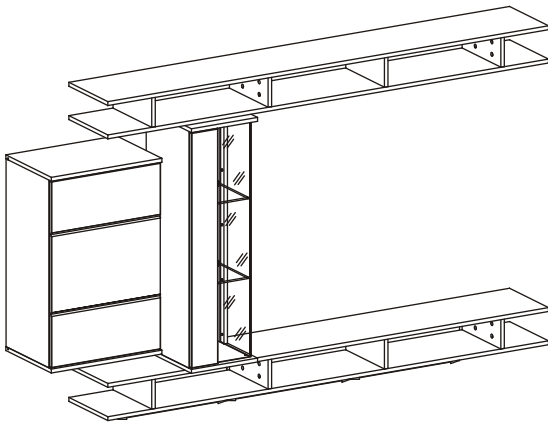

GAME 20_GM TYP-10

60 min

NO	Dim.			Col.-No	Qty
1	768	330	16	3	1
2	768	330	16	3	1
3	502	350	16	3	2
5	468	300	16	3	1
4	780	480	3	3	1
6	762	496	16	3	1

GAME 20_GM TYP-10

A1 x8  ø8x36	B4 x8 	B5 x8  ø15x12	G5 x8 	KR3 x2  ø10	D10 x6  USØ3,5x13
E21 x2  H=0	E2 x2  H=0	G7 x4 	S1 x10 	ZXL x1 	ZXP x1 
T1 x1 	G2 x1 	Z2 x4  ø5			

GAME 20_GM TYP-10

1

A1		B5	
x8	ø8x36	x8	ø15x12
ZXL		ZXP	
x1		x1	
G7			
x4			

2

B4	
x8	

GAME 20_GM TYP-10

E21	Ø35	D10	 USØ3,5x13
x2	H=0	x4	

3