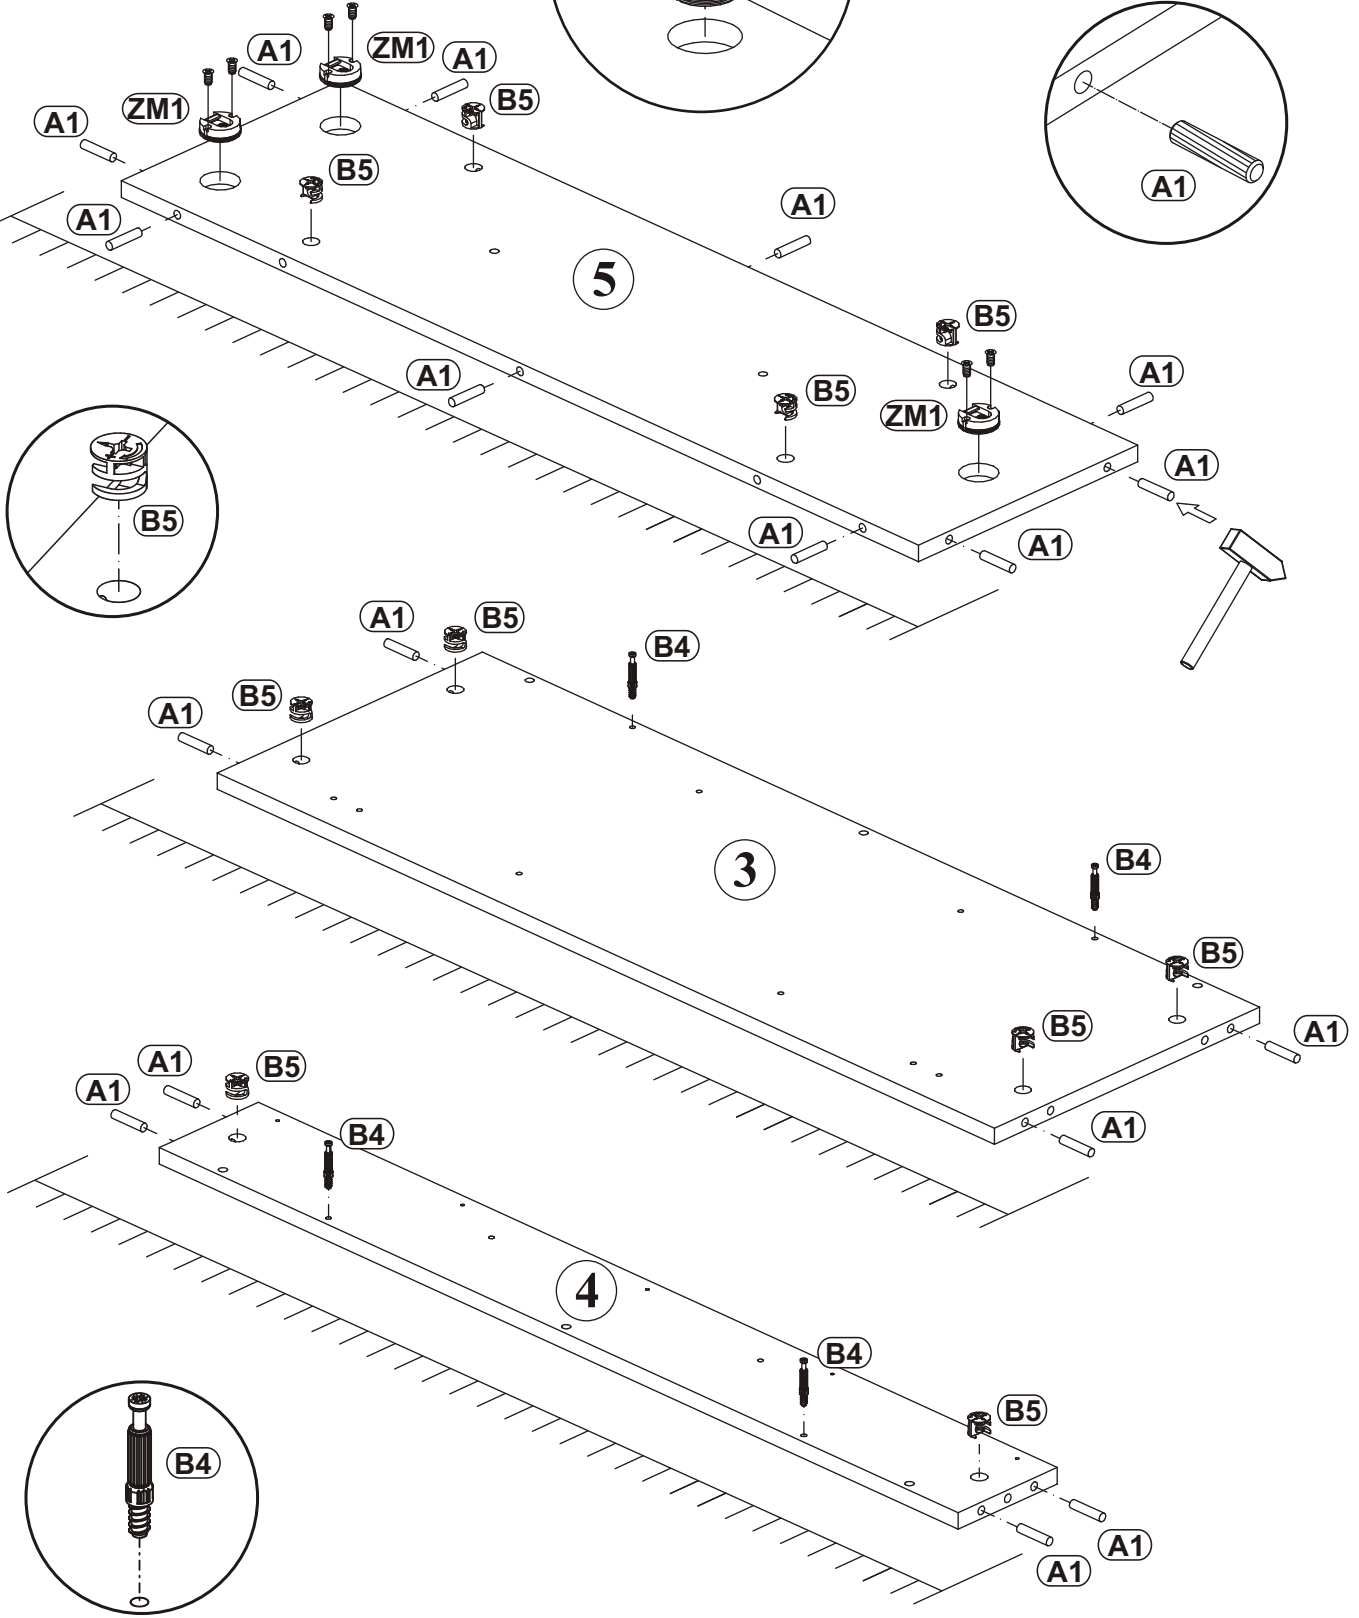

GAME 20_GM TYP-11

1