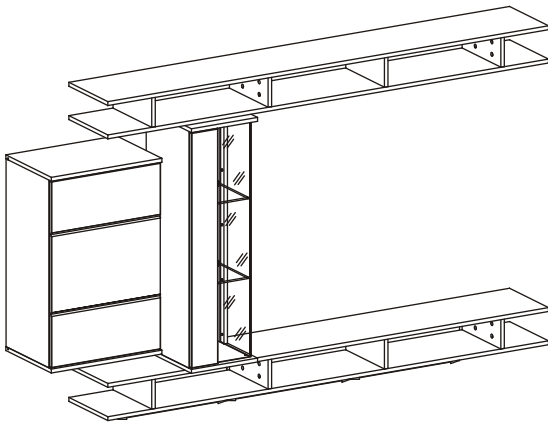

GAME 20_GM TYP-11

90 min

NO	Dim.			Col.-No	Qty
3	968	330	16	2	1
4	968	120	16	2	1
1	300	350	16	2	1
2	300	350	16	2	1
6	120	962	16	2	1
5	266	968	16	2	1
7	962	185	4	2	1
8	962	230	4	2	1
9	258	300	6	2	2