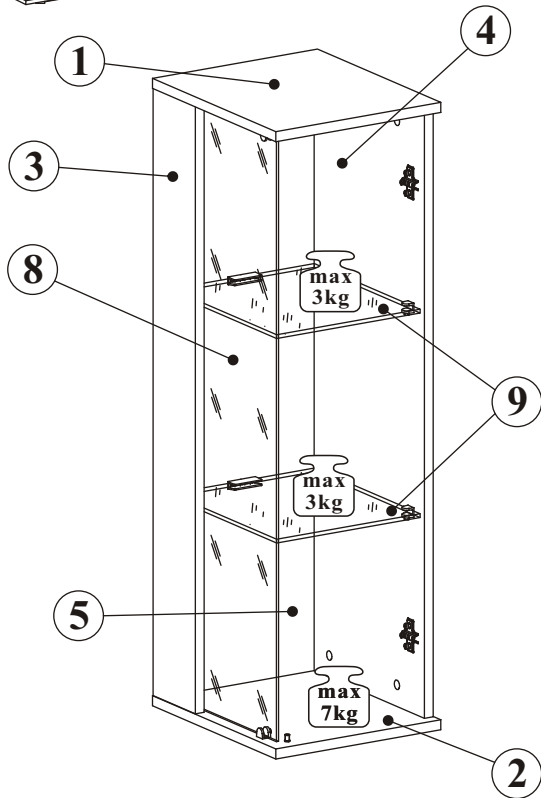

# GAME 20\_GM TYP-11

90 min

NO	Dim.			Col.-No	Qty
3	968	330	16	2	1
4	968	120	16	2	1
1	300	350	16	2	1
2	300	350	16	2	1
6	120	962	16	2	1
5	266	968	16	2	1
7	962	185	4	2	1
8	962	230	4	2	1
9	258	300	6	2	2

# GAME 20\_GM TYP-11

A1 x18  ø8x36	B4 x10 	B5 x10  ø15x12	G5 x10 	KR3 x3  ø10	D10 x4  USØ3,5x13
E21 x2  Ø35 H=0	E2 x2  H=0	D28 x6  ESØ6x9,5	ZM1 x3 	P2 x10 	UP13 x10  UPØ3x16
LED x1  x2	G2 x1 	G30 x8 	G20 x2 		