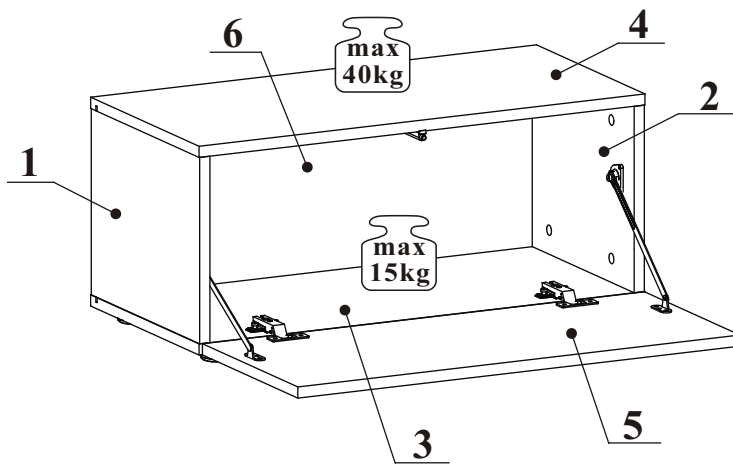

# LIGHT TYP 31

NO	Dim.		Col.-No	Qty
1	268	334	3/3.	1
2	268	334	3/3.	1
3	700	334	3/3.	1
4	700	334	3/3.	1
5	694	294	3/3.	1
6	678	280	3/3.	1

# LIGHT TYP 31

A1 X8 ø8x36	B4 X8	B5 X8 ø15x12	G5 X8	G21 X2	D7 X6 USØ3x16
E1 X2 Ø26 H=0	E2 X2 H=0	D10 X12 USØ3,5x13	OD1 X1	S1 X6	
I11 X4	D11 X4 USØ3,5x25	L1 X1	KR1 X1	G2 X1	

LIGHT TYP 31

1