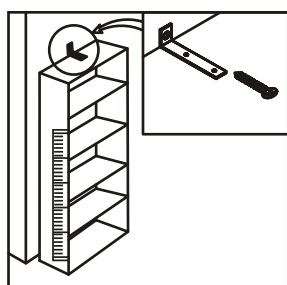

# LIGHT TYP 31

NO	Dim.		Col.-No	Qty
1	268	334	3/3.	1
2	268	334	3/3.	1
3	700	334	3/3.	1
4	700	334	3/3.	1
5	694	294	3/3.	1
6	678	280	3/3.	1

# LIGHT TYP 31

A1 X8 ø8x36	B4 X8	B5 X8 ø15x12	G5 X8	G21 X2	D7 X6 USØ3x16
E1 X2 Ø26 H=0	E2 X2 H=0	D10 X12 USØ3,5x13	OD1 X1	S1 X6	
I11 X4	D11 X4 USØ3,5x25	L1 X1	KR1 X1	G2 X1	

LIGHT TYP 31

1