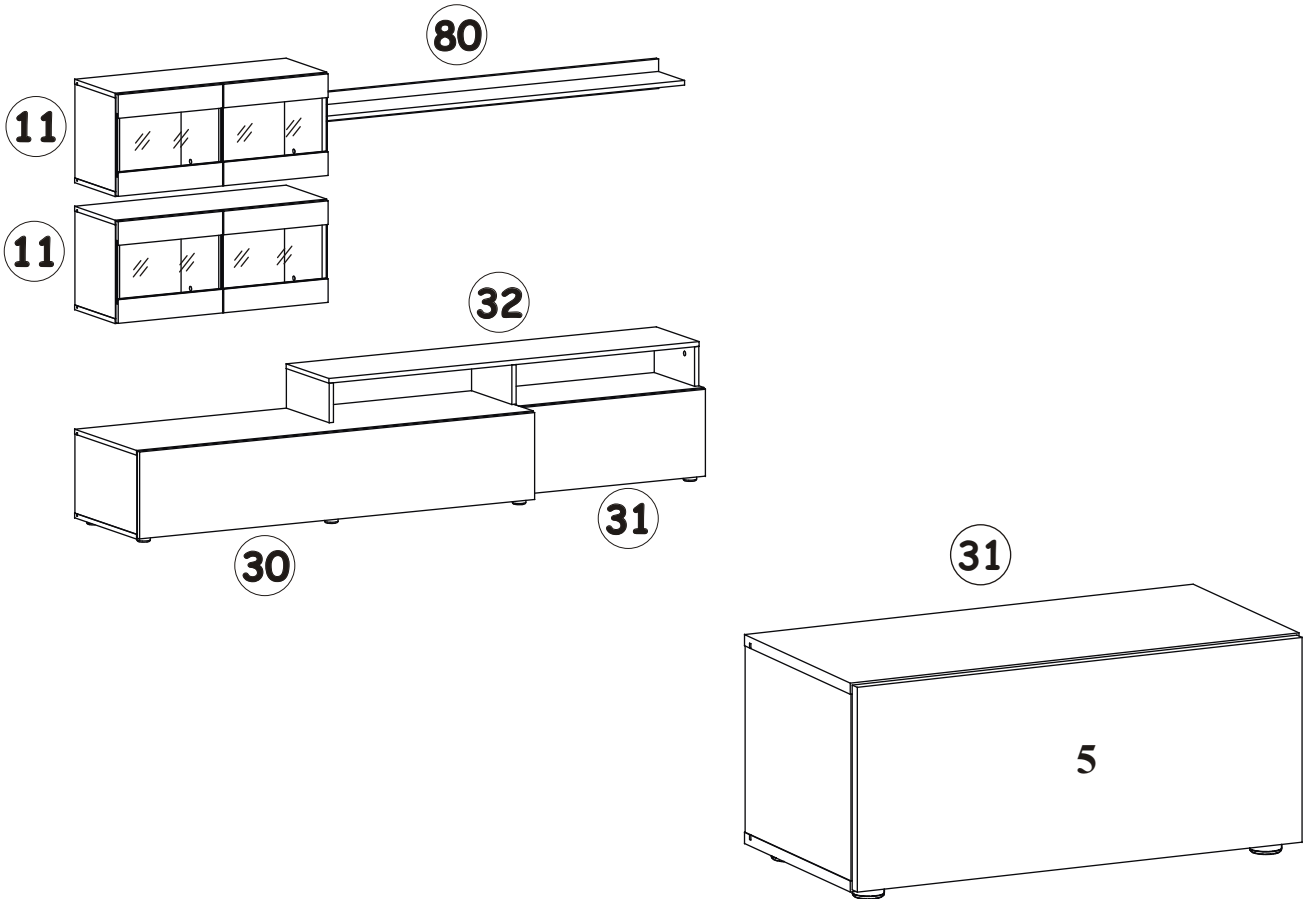

# LIGHT TYP 31

NO	Dim.		Col.-No	Qty
1	268	334	3/3.	1
2	268	334	3/3.	1
3	700	334	3/3.	1
4	700	334	3/3.	1
5	694	294	3/3.	1
6	678	280	3/3.	1

# LIGHT TYP 31

A1 X8 ø8x36	B4 X8	B5 X8 ø15x12	G5 X8	G21 X2	D7 X6 USØ3x16
E1 X2 Ø26 H=0	E2 X2 H=0	D10 X12 USØ3,5x13	OD1 X1	S1 X6	
I11 X4	D11 X4 USØ3,5x25	L1 X1	KR1 X1	G2 X1	

LIGHT TYP 31

1