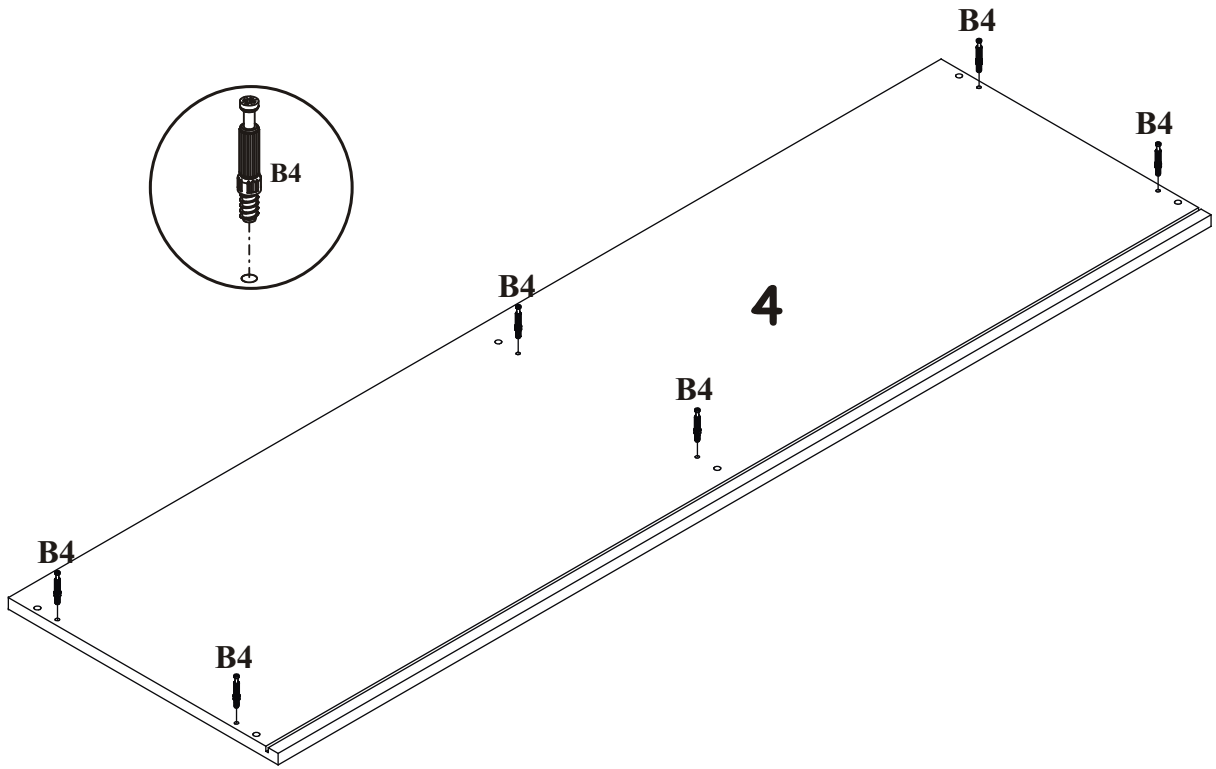

LIGHT TYP 30

1