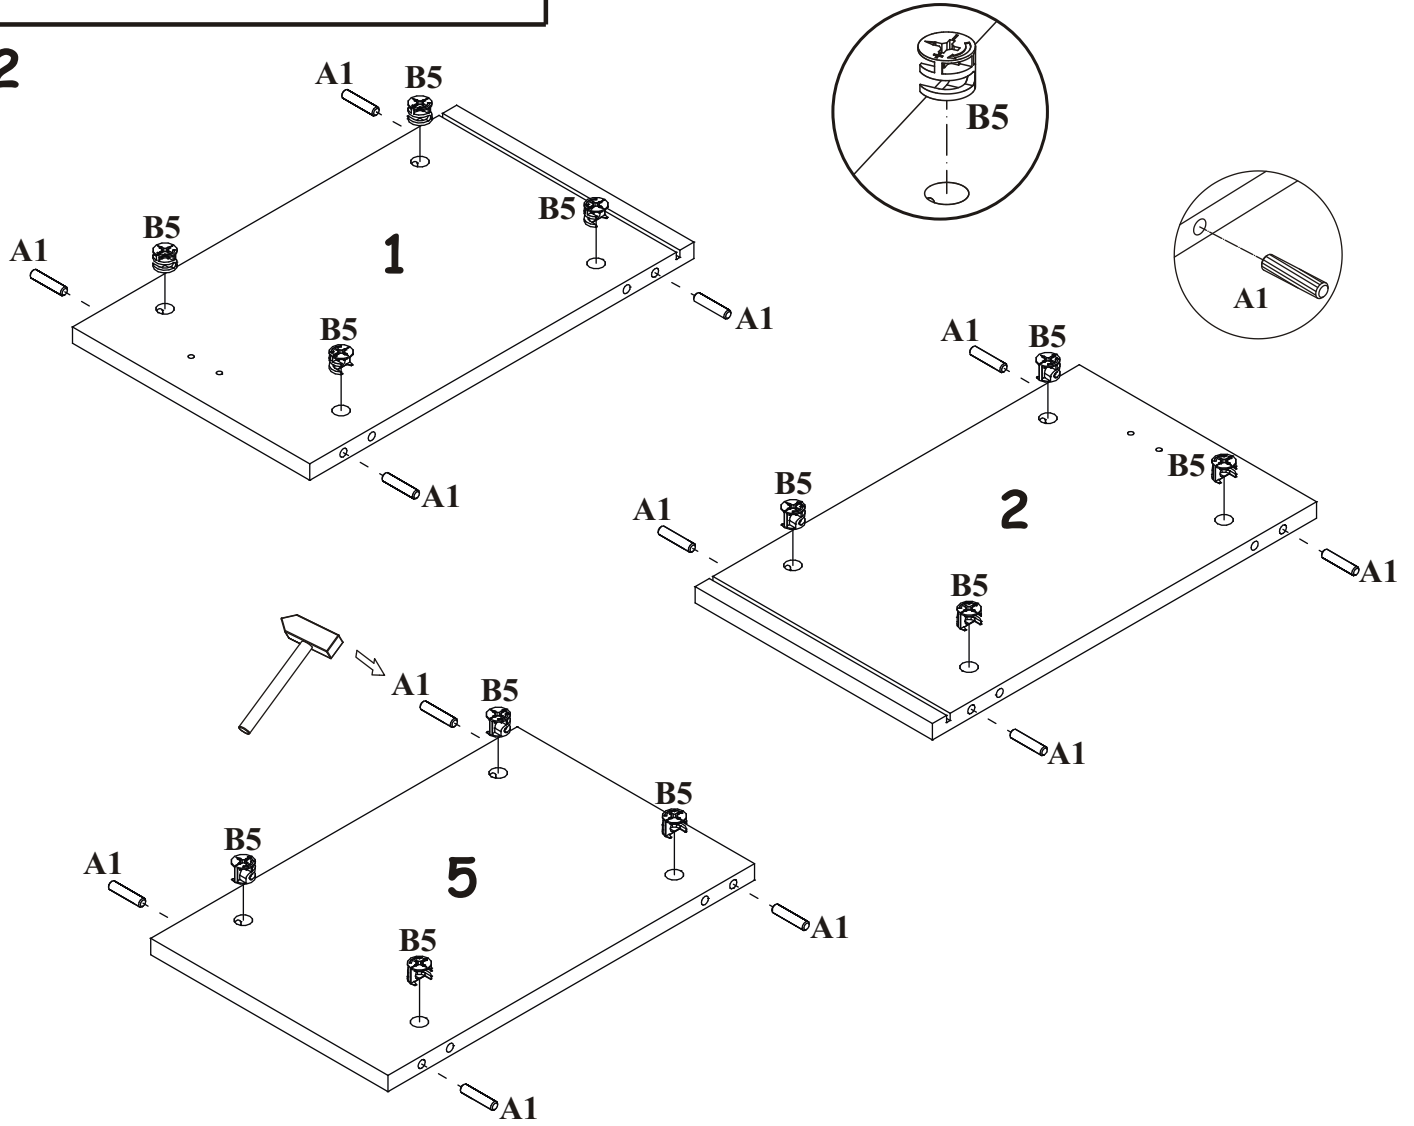

LIGHT TYP 30

NO	Dim.		Col.-No	Qty
1	268	434	2/3.	1
2	268	434	2/3.	1
3	1500	434	2/3.	1
4	1500	434	2/3.	1
5	268	414	2/3.	1
6	1494	294	2/3.	1
7	1478	280	2/3.	1

LIGHT TYP 30

A1 X12 ø8x36	B4 X12	B5 X12 ø15x12	G5 X12	G21 X2	D7 X6 USØ3x16
E1 X4 Ø26 H=0	E2 X4 H=0	D10 X16 USØ3,5x13	OD1 X1	S1 X10	UP13 X3 UPØ3x16
I11 X6	D11 X6 USØ3,5x25	L1 X1	KR1 X1	G2 X1	

3

3

B4

E2

E2

H=0

LIGHT TYP 30

2