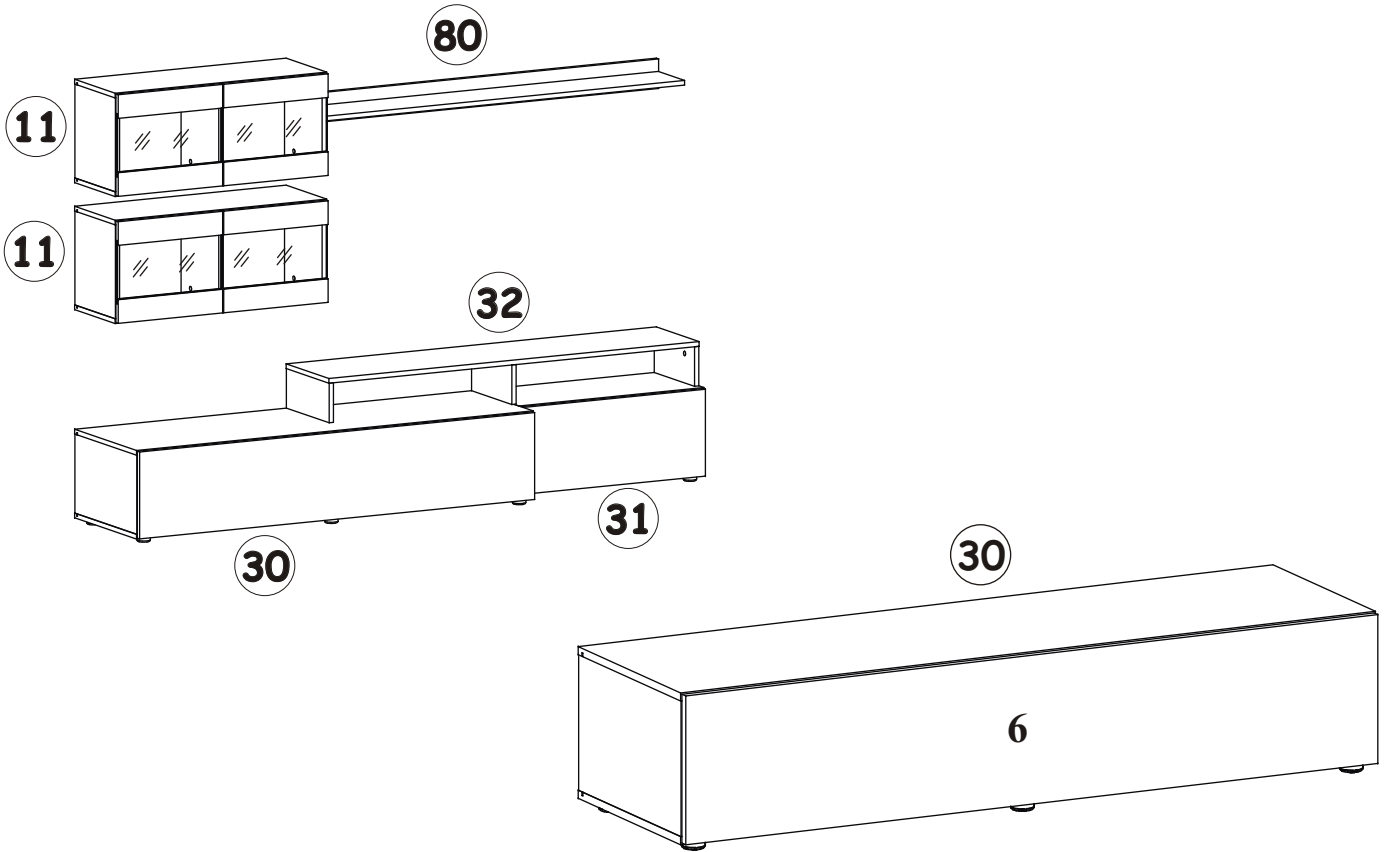

LIGHT TYP 30

NO	Dim.		Col.-No	Qty
1	268	434	2/3.	1
2	268	434	2/3.	1
3	1500	434	2/3.	1
4	1500	434	2/3.	1
5	268	414	2/3.	1
6	1494	294	2/3.	1
7	1478	280	2/3.	1

LIGHT TYP 30

A1 X12 ø8x36	B4 X12	B5 X12 ø15x12	G5 X12	G21 X2	D7 X6 USØ3x16
E1 X4 Ø26 H=0	E2 X4 H=0	D10 X16 USØ3,5x13	OD1 X1	S1 X10	UP13 X3 UPØ3x16
I11 X6	D11 X6 USØ3,5x25	L1 X1	KR1 X1	G2 X1	