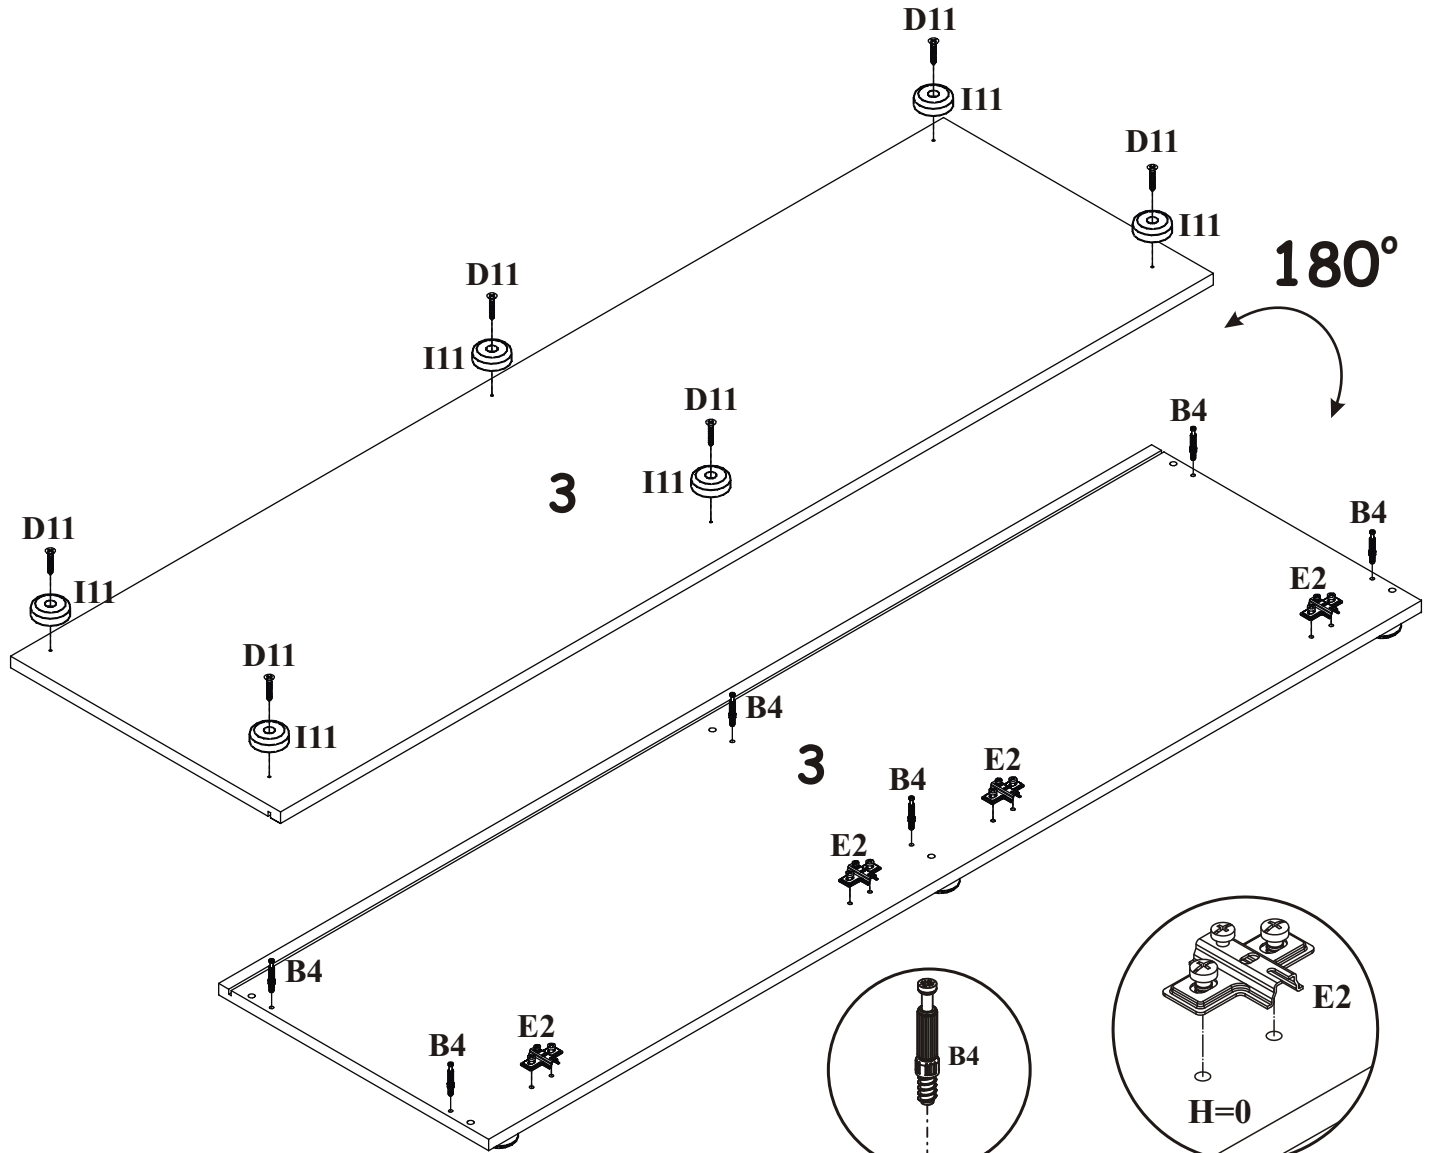

4

D11

I11

D11

I11

D11

I11

D11

I11

D11

I11

D11

I11

180°

3

3