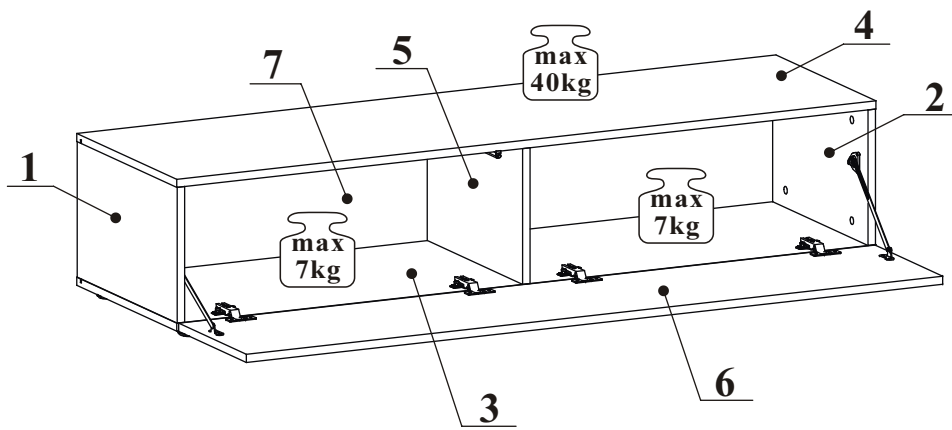

LIGHT TYP 30

NO	Dim.		Col.-No	Qty
1	268	434	2/3.	1
2	268	434	2/3.	1
3	1500	434	2/3.	1
4	1500	434	2/3.	1
5	268	414	2/3.	1
6	1494	294	2/3.	1
7	1478	280	2/3.	1

LIGHT TYP 30

A1 X12 ø8x36	B4 X12	B5 X12 ø15x12	G5 X12	G21 X2	D7 X6 USØ3x16
E1 X4 Ø26 H=0	E2 X4 H=0	D10 X16 USØ3,5x13	OD1 X1	S1 X10	UP13 X3 UPØ3x16
I11 X6	D11 X6 USØ3,5x25	L1 X1	KR1 X1	G2 X1	