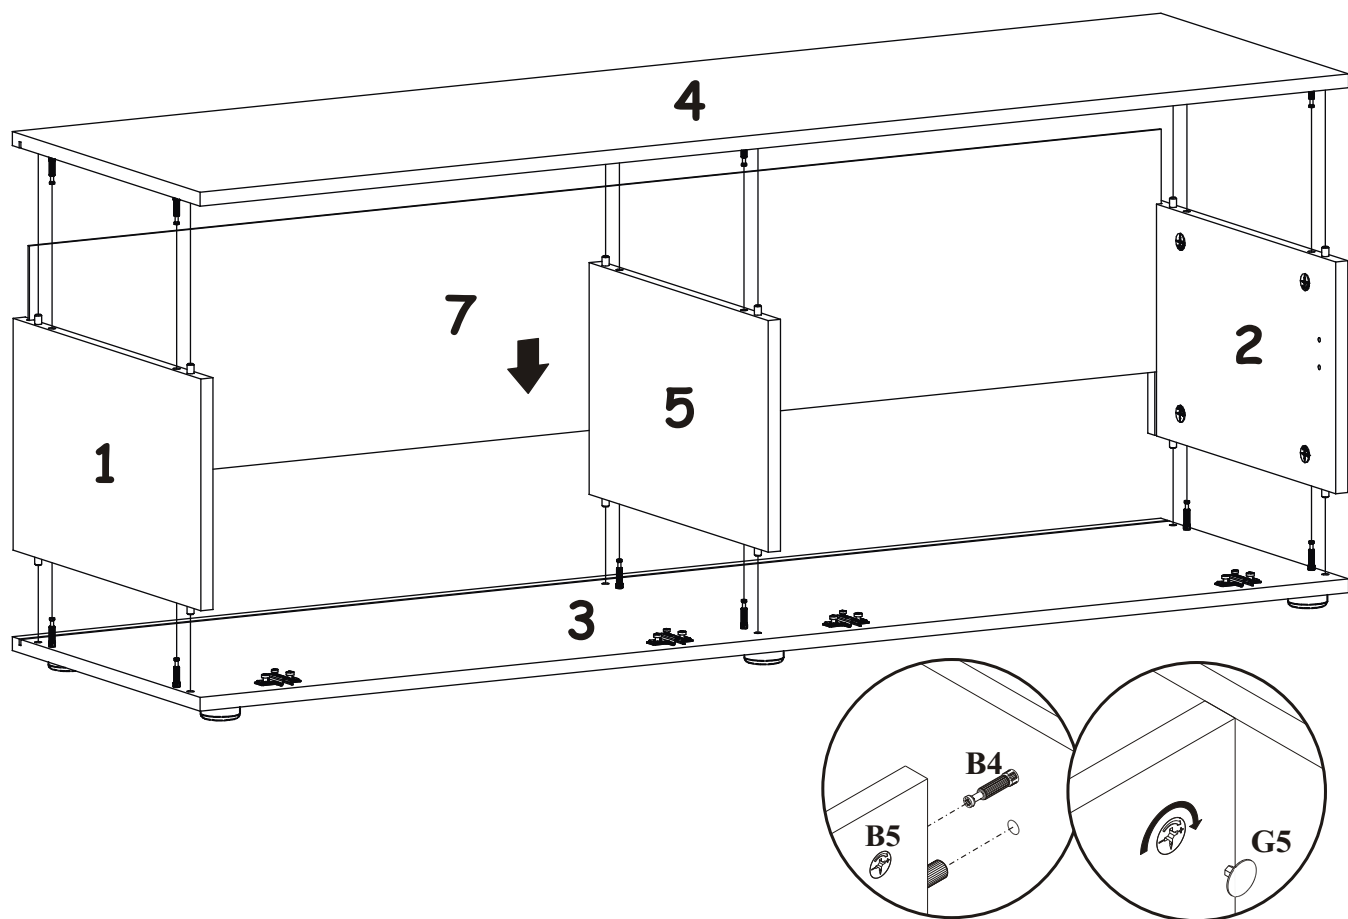

LIGHT TYP 30

4