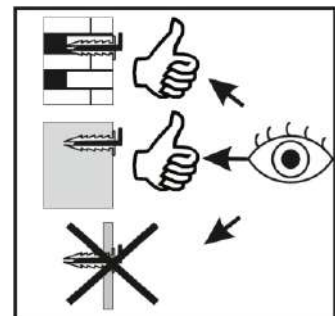

LIGHT TYP 30

NO	Dim.		Col.-No	Qty
1	268	434	2/3.	1
2	268	434	2/3.	1
3	1500	434	2/3.	1
4	1500	434	2/3.	1
5	268	414	2/3.	1
6	1494	294	2/3.	1
7	1478	280	2/3.	1

LIGHT TYP 30

A1 X12 ø8x36	B4 X12	B5 X12 ø15x12	G5 X12	G21 X2	D7 X6 USØ3x16
E1 X4 Ø26 H=0	E2 X4 H=0	D10 X16 USØ3,5x13	OD1 X1	S1 X10	UP13 X3 UPØ3x16
I11 X6	D11 X6 USØ3,5x25	L1 X1	KR1 X1	G2 X1	