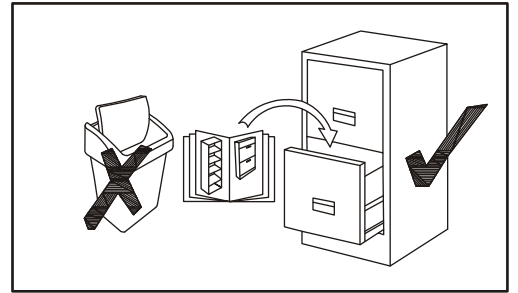

LIGHT TYP 30

NO	Dim.		Col.-No	Qty
1	268	434	2/3.	1
2	268	434	2/3.	1
3	1500	434	2/3.	1
4	1500	434	2/3.	1
5	268	414	2/3.	1
6	1494	294	2/3.	1
7	1478	280	2/3.	1

LIGHT TYP 30

A1 X12 ø8x36	B4 X12	B5 X12 ø15x12	G5 X12	G21 X2	D7 X6 USØ3x16
E1 X4 Ø26 H=0	E2 X4 H=0	D10 X16 USØ3,5x13	OD1 X1	S1 X10	UP13 X3 UPØ3x16
I11 X6	D11 X6 USØ3,5x25	L1 X1	KR1 X1	G2 X1	