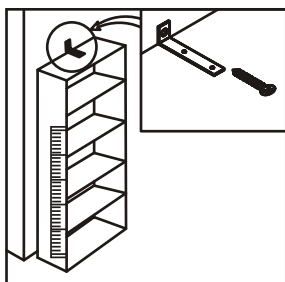

LIGHT TYP 30

NO	Dim.		Col.-No	Qty
1	268	434	2/3.	1
2	268	434	2/3.	1
3	1500	434	2/3.	1
4	1500	434	2/3.	1
5	268	414	2/3.	1
6	1494	294	2/3.	1
7	1478	280	2/3.	1

LIGHT TYP 30

A1 X12 ø8x36	B4 X12	B5 X12 ø15x12	G5 X12	G21 X2	D7 X6 USØ3x16
E1 X4 Ø26 H=0	E2 X4 H=0	D10 X16 USØ3,5x13	OD1 X1	S1 X10	UP13 X3 UPØ3x16
I11 X6	D11 X6 USØ3,5x25	L1 X1	KR1 X1	G2 X1	