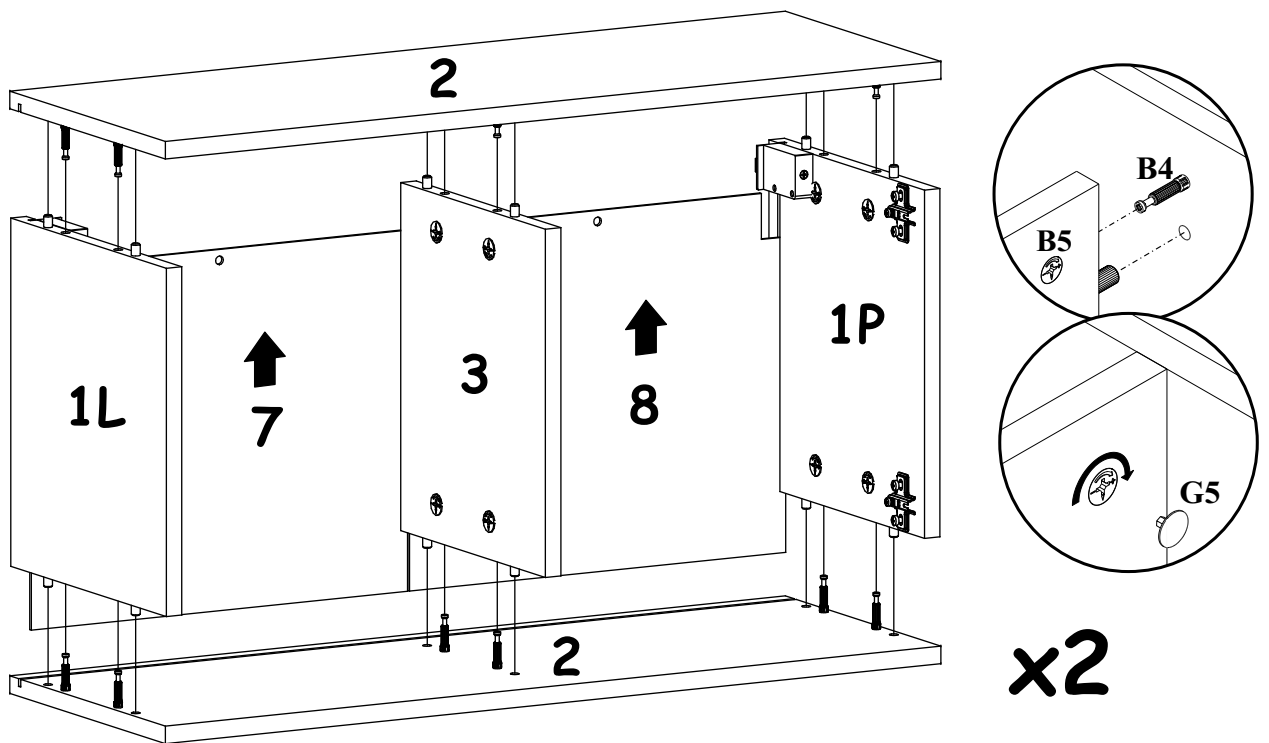

LIGHT TYP 11

Part No.	Dim.		Col.-No	Qty
1P	318	284	1/3.	2
1L	318	284	1/3.	2
2	800	284	1/3.	4
3	318	264	1/3.	2
4Z	395	344	1/3.	4
7	388	330	1/3.	2
8	388	330	1/3.	2

LIGHT TYP 11

A1 X24 ø8x36	B4 X24	B5 X24 ø15x12	G5 X24	ZXL X2	ZXP X2
E1 X8 Ø26 H=0	E2 X8 H=0	D10 X24 USØ3,5x13	OD1 X4	LED X4	S1 X12
G16 X6	UP13 X6 UPØ3x16	KR2 X4	G2 X1		

LIGHT TYP 11

3

LIGHT TYP 11

2

3

4

LIGHT TYP 11

5

X=Y 90°

6

LIGHT TYP 11

7

x2

8