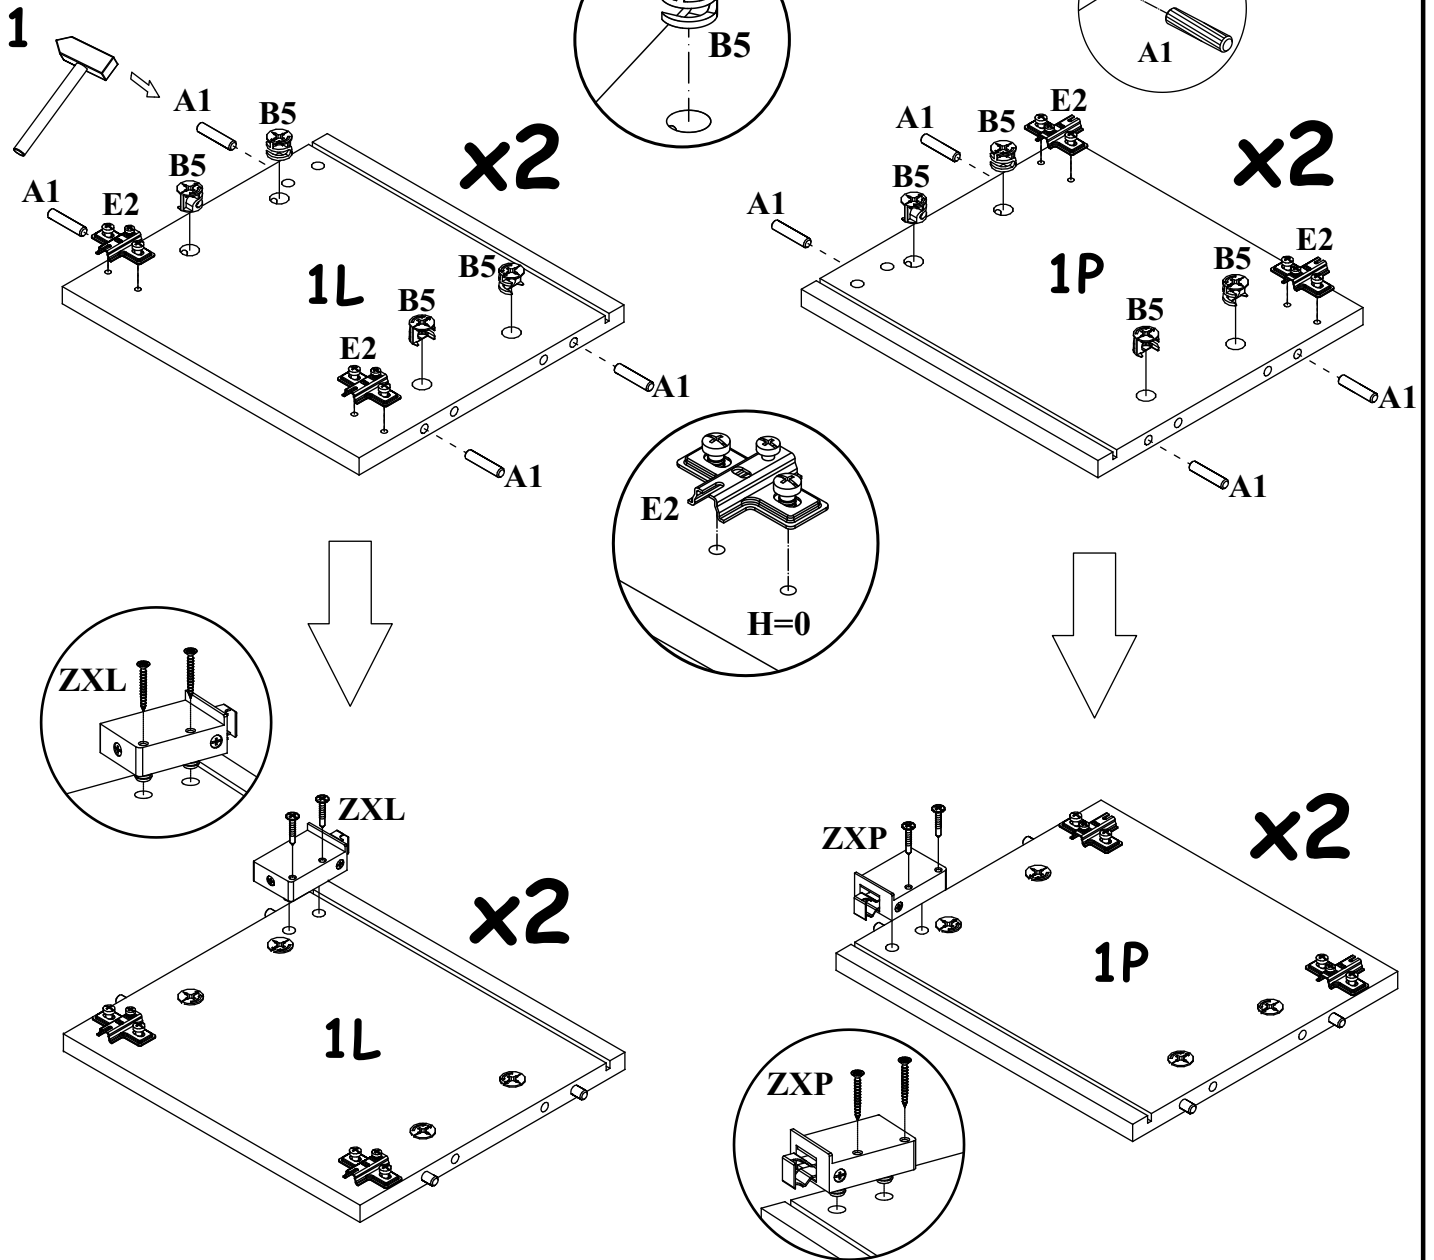

LIGHT TYP 11