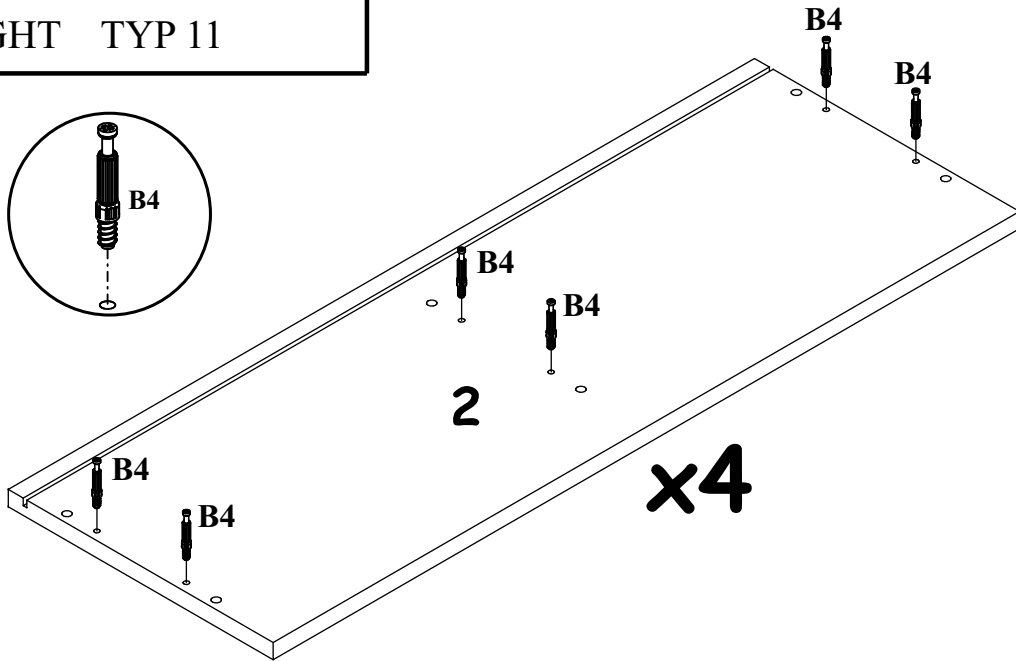

LIGHT TYP 11

Part No.	Dim.		Col.-No	Qty
1P	318	284	1/3.	2
1L	318	284	1/3.	2
2	800	284	1/3.	4
3	318	264	1/3.	2
4Z	395	344	1/3.	4
7	388	330	1/3.	2
8	388	330	1/3.	2

LIGHT TYP 11

A1 X24 ø8x36	B4 X24	B5 X24 ø15x12	G5 X24	ZXL X2	ZXP X2
E1 X8 Ø26 H=0	E2 X8 H=0	D10 X24 USØ3,5x13	OD1 X4	LED X4	S1 X12
G16 X6	UP13 X6 UPØ3x16	KR2 X4	G2 X1		

LIGHT TYP 11

3

LIGHT TYP 11

2

3

4

LIGHT TYP 11

5

X=Y 90°

6

LIGHT TYP 11

7

x2

8