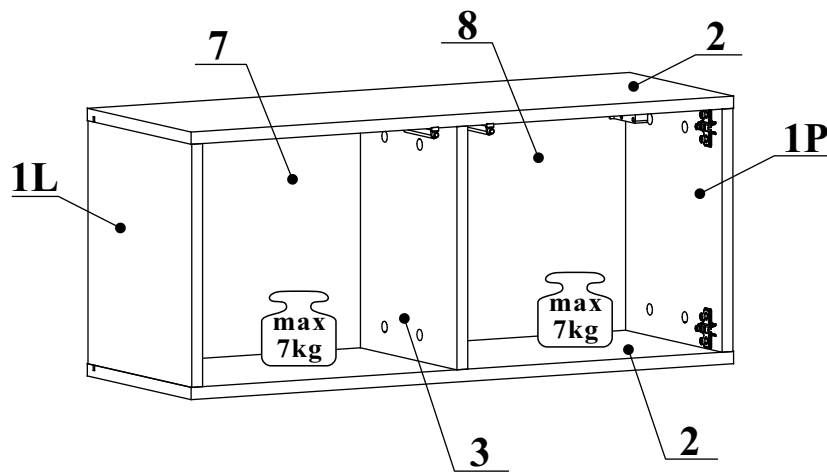

LIGHT TYP 11

Part No.	Dim.		Col.-No	Qty
1P	318	284	1/3.	2
1L	318	284	1/3.	2
2	800	284	1/3.	4
3	318	264	1/3.	2
4Z	395	344	1/3.	4
7	388	330	1/3.	2
8	388	330	1/3.	2

LIGHT TYP 11

A1 X24 ø8x36	B4 X24	B5 X24 ø15x12	G5 X24	ZXL X2	ZXP X2
E1 X8 Ø26 H=0	E2 X8 H=0	D10 X24 USØ3,5x13	OD1 X4	LED X4	S1 X12
G16 X6	UP13 X6 UPØ3x16	KR2 X4	G2 X1		

X=Y 90°

6

LIGHT TYP 11

7

x2

8