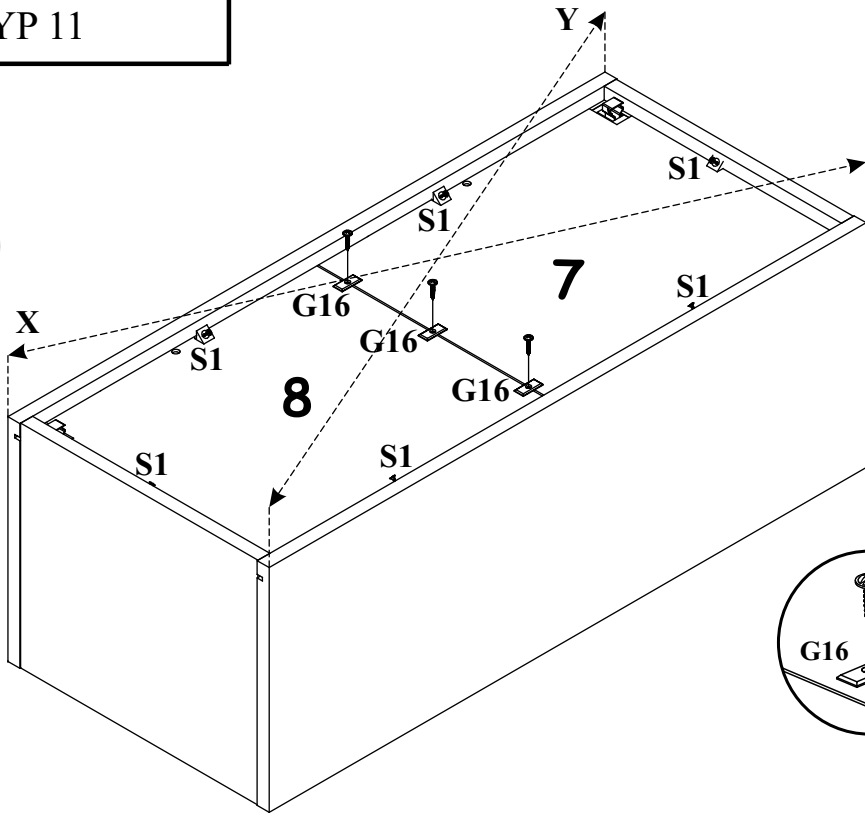

LIGHT TYP 11

Part No.	Dim.		Col.-No	Qty
1P	318	284	1/3.	2
1L	318	284	1/3.	2
2	800	284	1/3.	4
3	318	264	1/3.	2
4Z	395	344	1/3.	4
7	388	330	1/3.	2
8	388	330	1/3.	2

LIGHT TYP 11

A1 X24 ø8x36	B4 X24	B5 X24 ø15x12	G5 X24	ZXL X2	ZXP X2
E1 X8 Ø26 H=0	E2 X8 H=0	D10 X24 USØ3,5x13	OD1 X4	LED X4	S1 X12
G16 X6	UP13 X6 UPØ3x16	KR2 X4	G2 X1		

LIGHT TYP 11

3

LIGHT TYP 11

2

3

4

LIGHT TYP 11

5

X=Y 90°

6

LIGHT TYP 11

7

x2

8