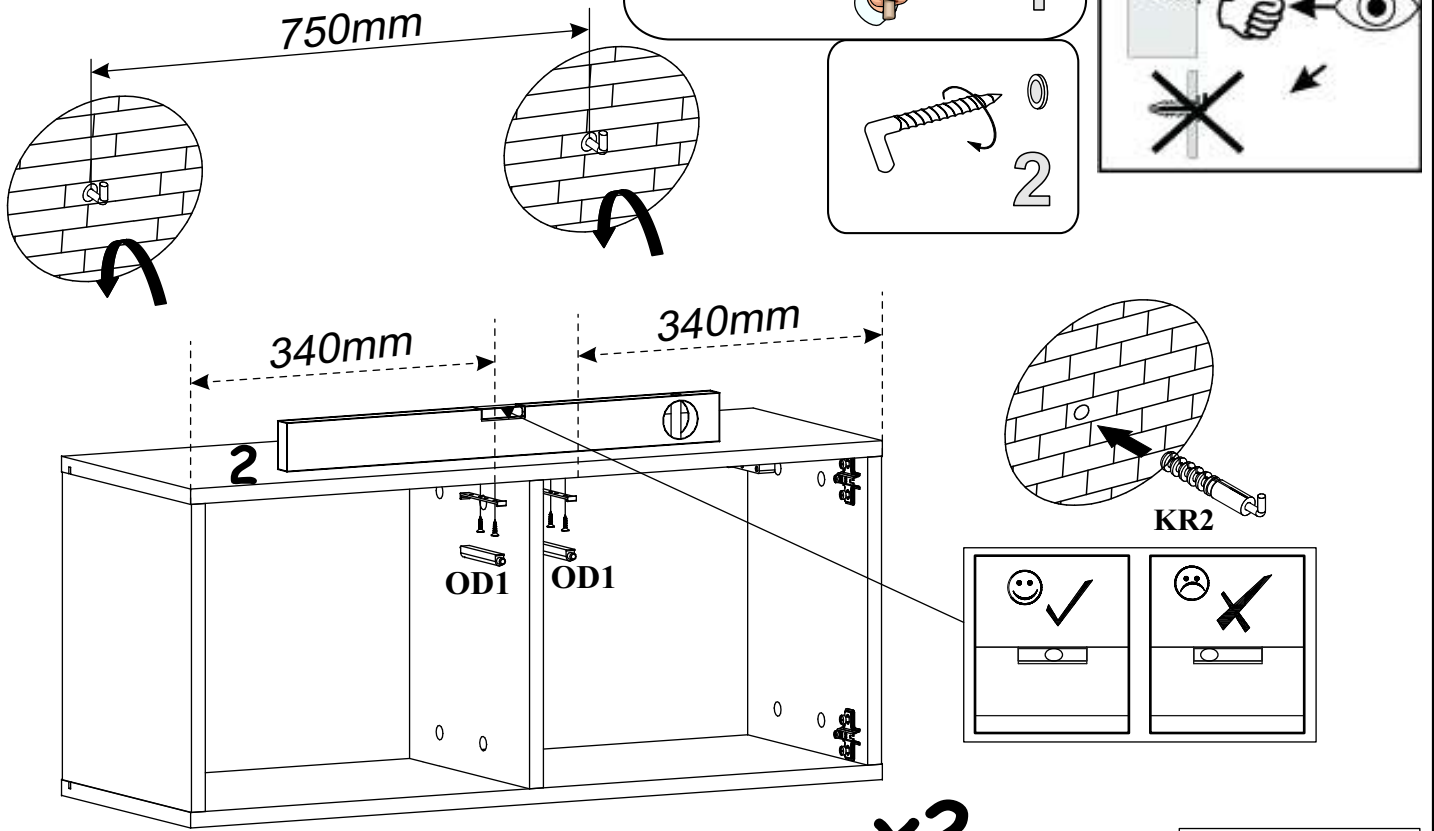

X=Y 90°

6

LIGHT TYP 11

7

x2

8