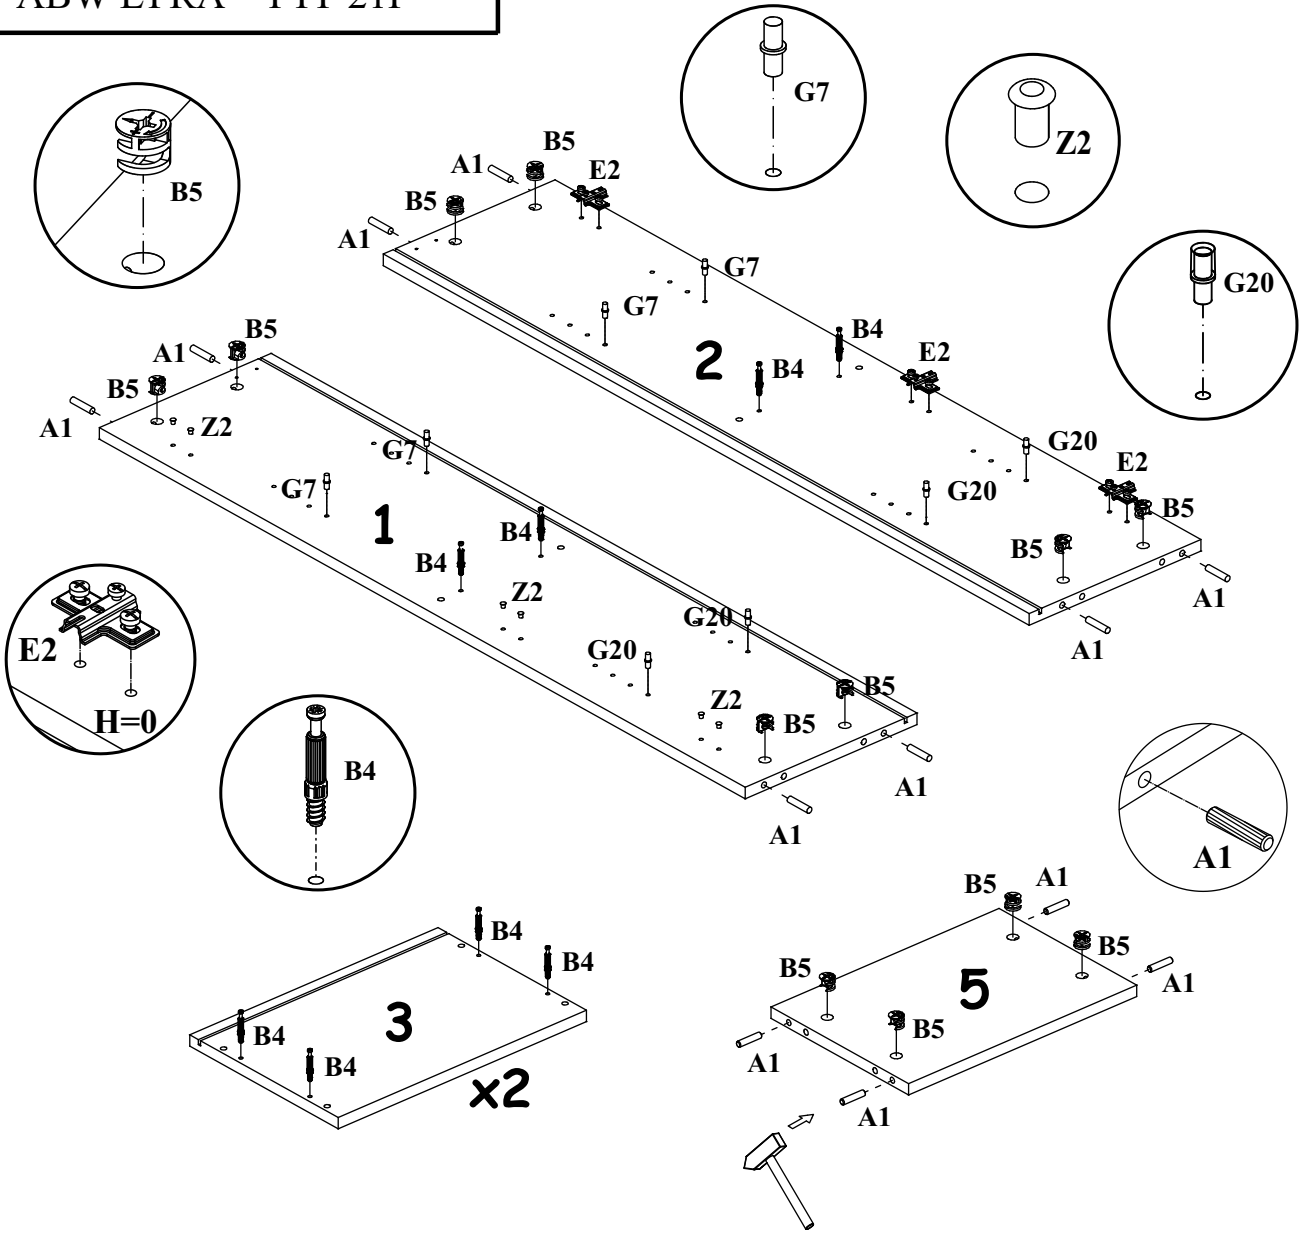

# ABW LYRA TYP 21P

NO	Dim.		Col.-No	Qty
1	1174	275	1	1
2	1174	275	1	1
3	405	275	1	2
5	372	255	1	1
4	372	240	1	1
7	1186	385	1	1
6	371	240	1	1
8	400	600	1	1
9	400	600	1	1

60 min

# ABW LYRA TYP 21P

A1 X12 Ø8x36	A4 X3 Ø6x36	B5 X16 Ø15x12	B4 X12	G5 X16	D10 X6 USØ3,5x13
ZR1 X2	D6 X4 USØ3,5x30	G2 X1	E1 X3 Ø26 H=0	E2 X3 H=0	Z2 X6 Ø5
G20 X4	G7 X4	KL X1 L-128mm	UP6 X2 UPØ4x30	S1 X8	LED X1
				B6 X2 Ø7x78	KR2 X2

1

2

3

4

5

6