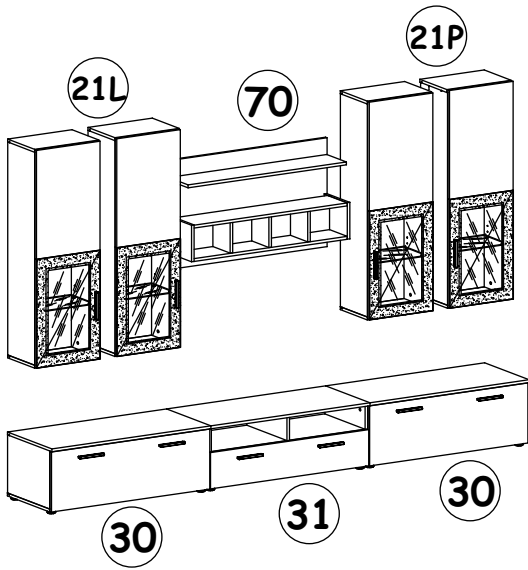

# ABW LYRA TYP 21P

NO	Dim.		Col.-No	Qty
1	1174	275	1	1
2	1174	275	1	1
3	405	275	1	2
5	372	255	1	1
4	372	240	1	1
7	1186	385	1	1
6	371	240	1	1
8	400	600	1	1
9	400	600	1	1

60 min

# ABW LYRA TYP 21P

A1 X12 Ø8x36	A4 X3 Ø6x36	B5 X16 Ø15x12	B4 X12	G5 X16	D10 X6 USØ3,5x13
ZR1 X2	D6 X4 USØ3,5x30	G2 X1	E1 X3 Ø26 H=0	E2 X3 H=0	Z2 X6 Ø5
G20 X4	G7 X4	KL X1 L-128mm	UP6 X2 UPØ4x30	S1 X8	LED X1
				B6 X2 Ø7x78	KR2 X2

1

2

3

4

5

6