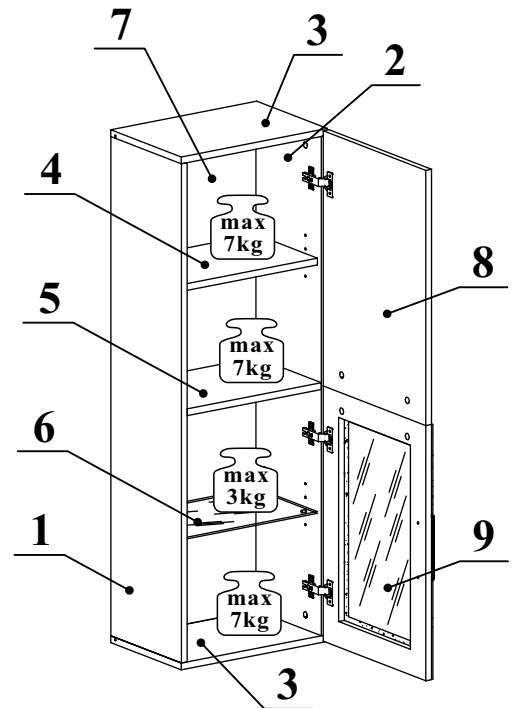

# ABW LYRA TYP 21P

NO	Dim.		Col.-No	Qty
1	1174	275	1	1
2	1174	275	1	1
3	405	275	1	2
5	372	255	1	1
4	372	240	1	1
7	1186	385	1	1
6	371	240	1	1
8	400	600	1	1
9	400	600	1	1

60 min

# ABW LYRA TYP 21P

A1 X12 Ø8x36	A4 X3 Ø6x36	B5 X16 Ø15x12	B4 X12	G5 X16	D10 X6 USØ3,5x13
ZR1 X2	D6 X4 USØ3,5x30	G2 X1	E1 X3 Ø26 H=0	E2 X3 H=0	Z2 X6 Ø5
G20 X4	G7 X4	KL X1 L-128mm	UP6 X2 UPØ4x30	S1 X8	LED X1
				B6 X2 Ø7x78	KR2 X2