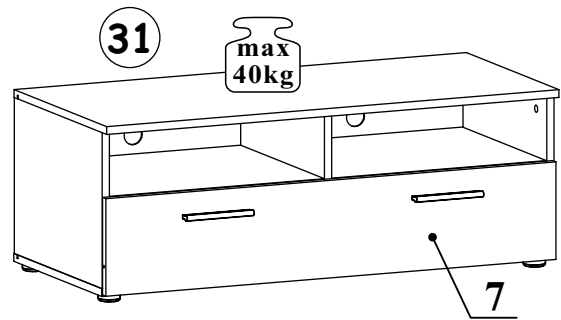

ABW LYRA TYP 31

NO	Dim.		Col.-No	Qty
3	320	430	1	1
4	320	430	1	1
5	320	410	1	1
6	475	410	1	2
2	1001	430	1	1
1	1001	453	1	1
8	489	332	1	2
7	996	200	1	1
7a	400	120	1	2
7b	400	120	1	2
7c	418	100	1	2
7d	431	403	1	2

ABW LYRA TYP 31

A1 X28 ø8x36	B4 X10	B5 X14 ø15x12	G5 X14	I11 X5	G2 X1
B11 X14 ø7x50	G4 X14	S1 X6	D10 X12 USØ3,5x13	H5 X2 L-400mm	D11 X5 USØ3,5x25
G1 X2	G16 X3	B6 X2 ø7x78	D27 X12 ESØ6x8	KL X2 L-128mm	UP6 X4 UPØ4x30
UP13 X8 UPØ3x16	D9 X3 USØ3x20	G17 X2 ø40			