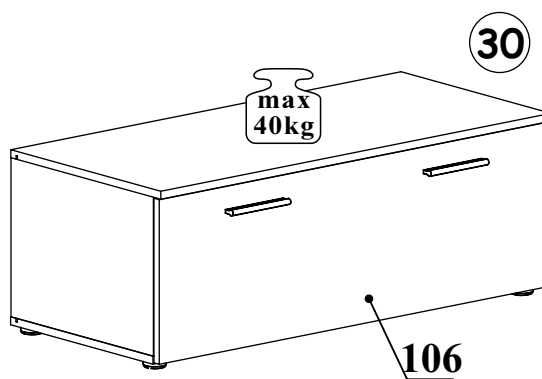

# ABW LYRA TYP 30

60 min

NO	Dim.		Col.-No	Qty
103	320	430	1	1
104	320	430	1	1
5	320	410	1	1
2	1001	430	1	1
1	1001	453	1	1
7	489	332	1	2
106	996	331	1	1

# ABW LYRA TYP 30

A1 X12 ø8x36	B4 X12	B5 X12 ø15x12	G5 X12	I11 X5	D11 X5 USØ3,5x25
E1 X2 Ø26 H=0	E2 X2 H=0	S1 X6	D10 X8 USØ3,5x13	KL X2 L-128mm	UP6 X4 UPØ4x30
G2 X1	G16 X3	D9 X3 USØ3x20	D7 X6 USØ3x16	G21 X2	