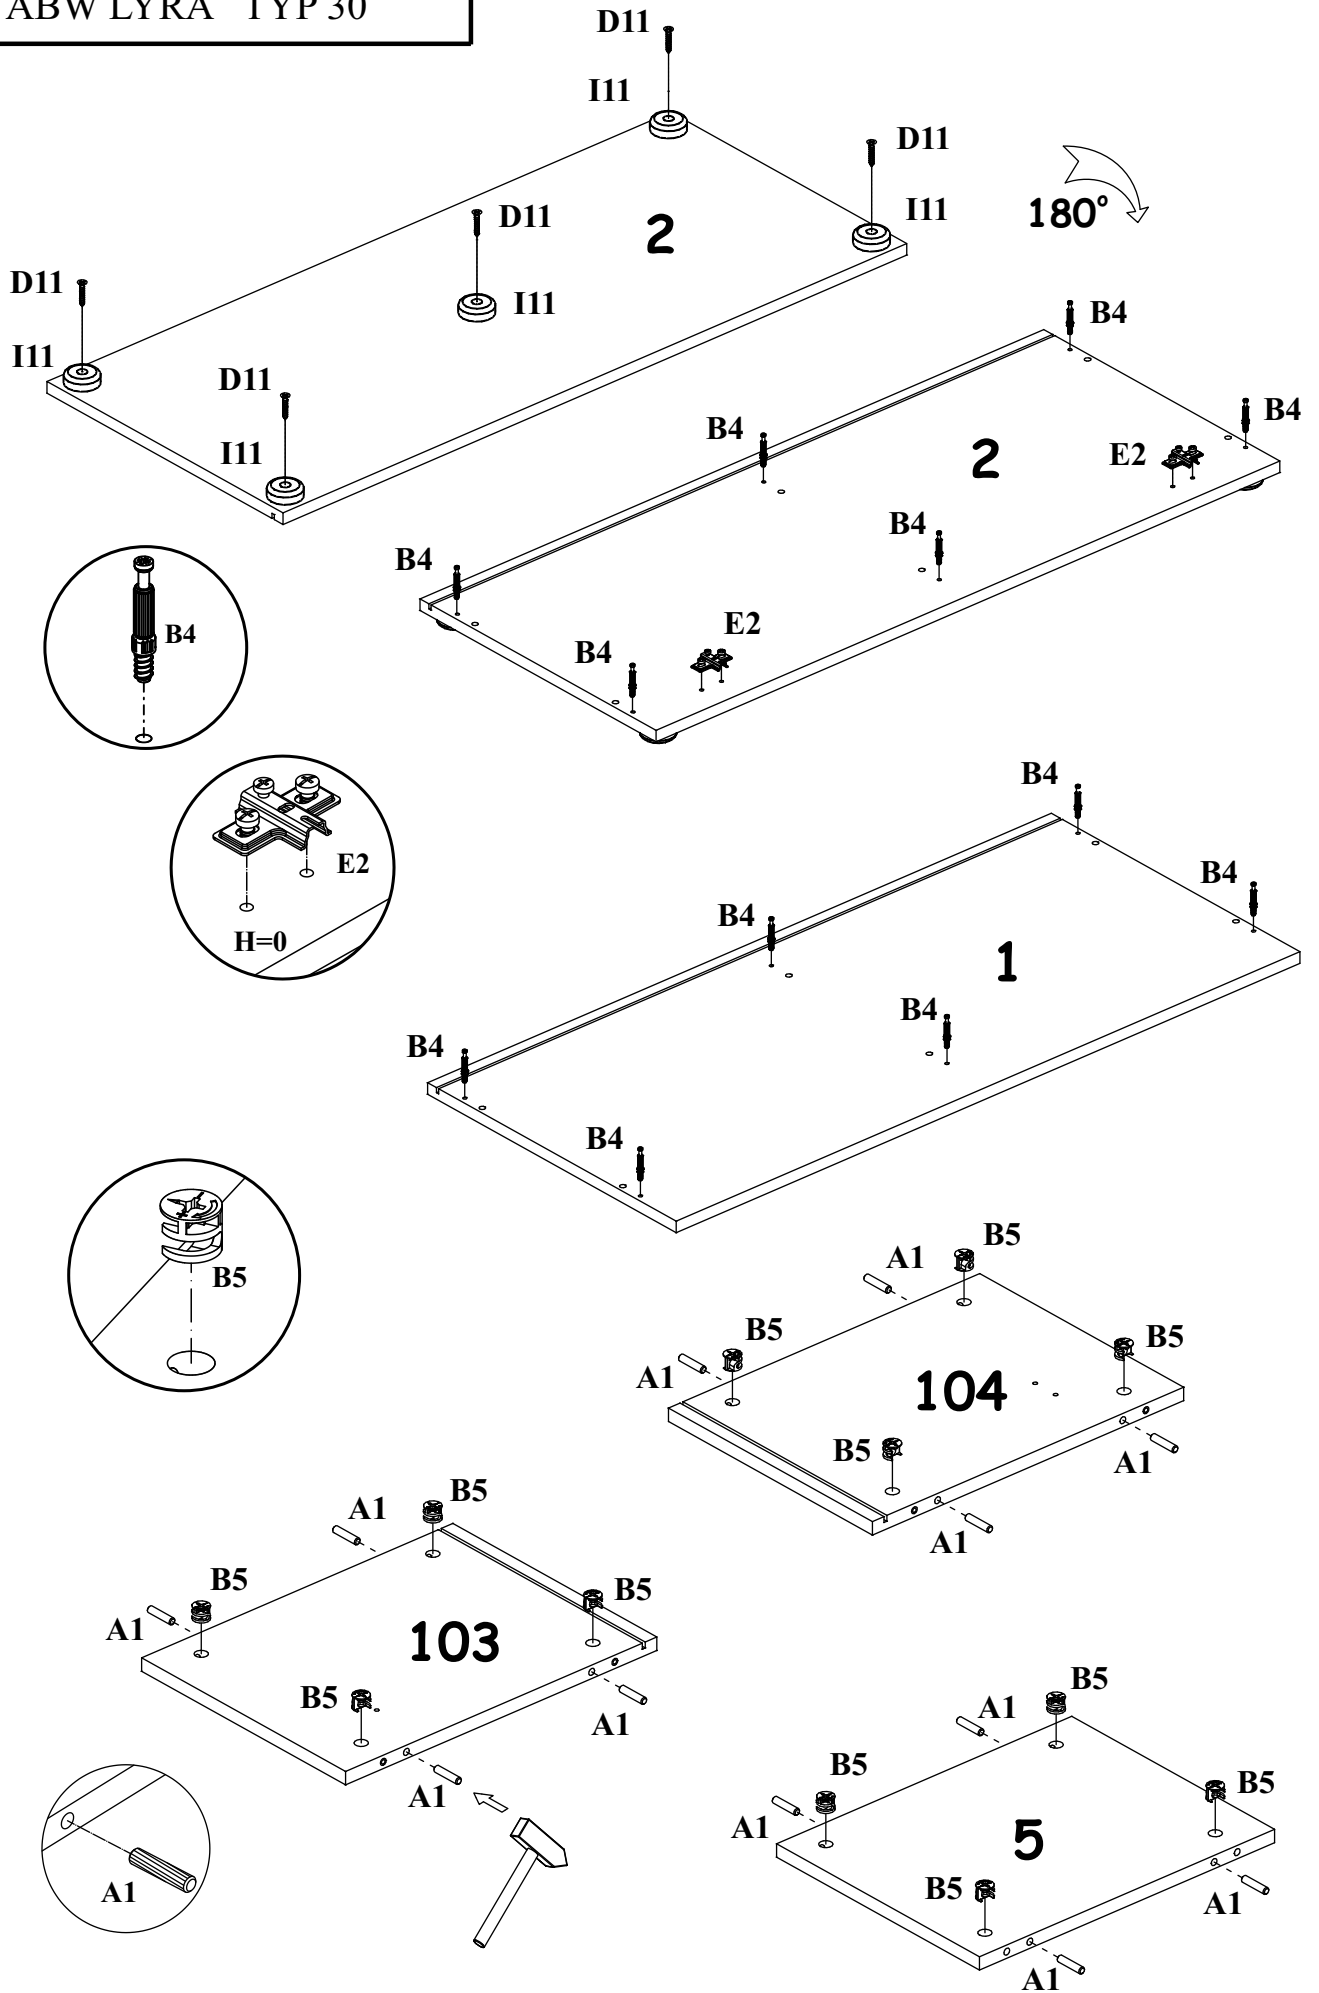

# ABW LYRA TYP 30

60 min

NO	Dim.		Col.-No	Qty
103	320	430	1	1
104	320	430	1	1
5	320	410	1	1
2	1001	430	1	1
1	1001	453	1	1
7	489	332	1	2
106	996	331	1	1

# ABW LYRA TYP 30

A1 X12 ø8x36	B4 X12	B5 X12 ø15x12	G5 X12	I11 X5	D11 X5 USØ3,5x25
E1 X2 Ø26 H=0	E2 X2 H=0	S1 X6	D10 X8 USØ3,5x13	KL X2 L-128mm	UP6 X4 UPØ4x30
G2 X1	G16 X3	D9 X3 USØ3x20	D7 X6 USØ3x16	G21 X2	

1

2

3

4

5