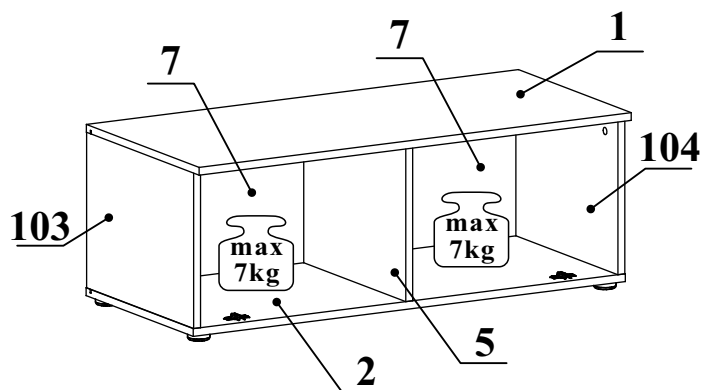

# ABW LYRA TYP 30

60 min

NO	Dim.		Col.-No	Qty
103	320	430	1	1
104	320	430	1	1
5	320	410	1	1
2	1001	430	1	1
1	1001	453	1	1
7	489	332	1	2
106	996	331	1	1

# ABW LYRA TYP 30

A1 X12 ø8x36	B4 X12	B5 X12 ø15x12	G5 X12	I11 X5	D11 X5 USØ3,5x25
E1 X2 Ø26 H=0	E2 X2 H=0	S1 X6	D10 X8 USØ3,5x13	KL X2 L-128mm	UP6 X4 UPØ4x30
G2 X1	G16 X3	D9 X3 USØ3x20	D7 X6 USØ3x16	G21 X2	