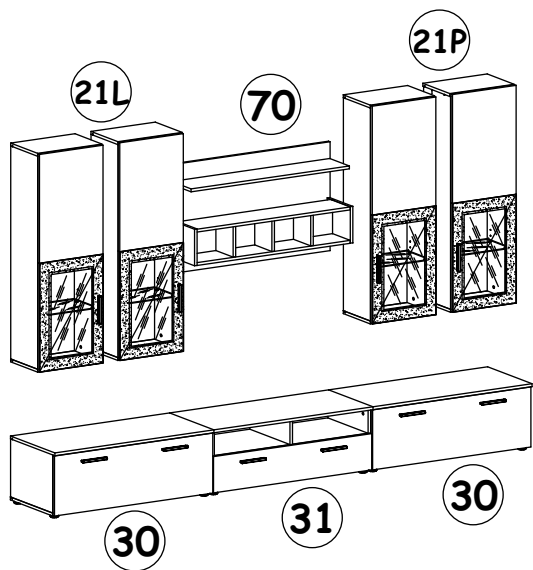

# ABW LYRA TYP 30

60 min

NO	Dim.		Col.-No	Qty
103	320	430	1	1
104	320	430	1	1
5	320	410	1	1
2	1001	430	1	1
1	1001	453	1	1
7	489	332	1	2
106	996	331	1	1

# ABW LYRA TYP 30

A1 X12 ø8x36	B4 X12	B5 X12 ø15x12	G5 X12	I11 X5	D11 X5 USØ3,5x25
E1 X2 Ø26 H=0	E2 X2 H=0	S1 X6	D10 X8 USØ3,5x13	KL X2 L-128mm	UP6 X4 UPØ4x30
G2 X1	G16 X3	D9 X3 USØ3x20	D7 X6 USØ3x16	G21 X2	

1

2

3

4

5