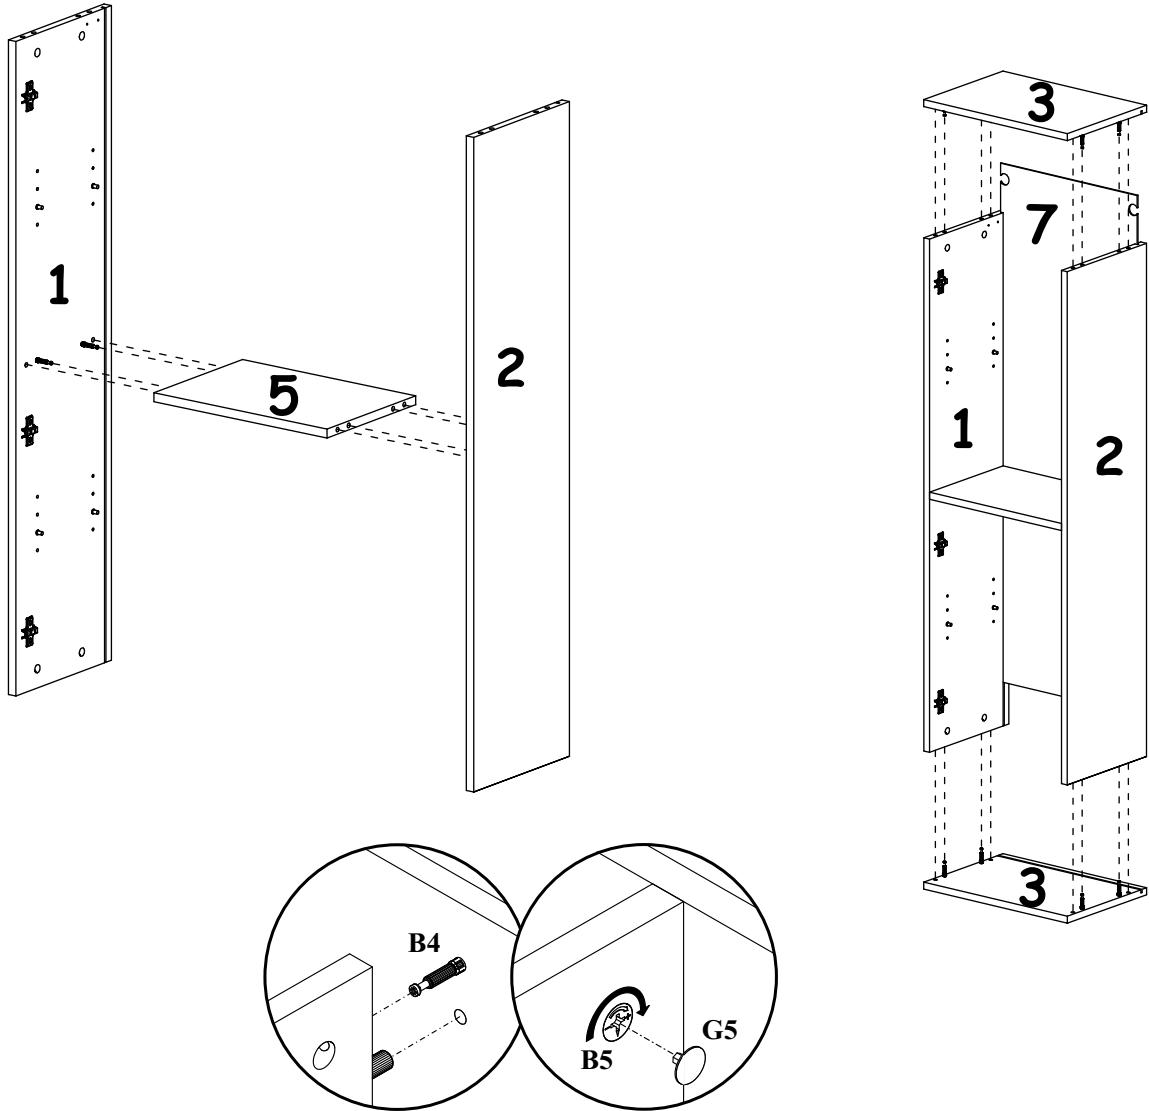

ABW LYRA TYP 21L

NO	Dim.		Col.-No	Qty
1	1174	275	1	1
2	1174	275	1	1
3	405	275	1	2
5	372	255	1	1
4	372	240	1	1
7	1186	385	1	1
6	371	240	1	1
8	400	600	1	1
9	400	600	1	1

60 min

ABW LYRA TYP 21L

A1 X12 Ø8x36	A4 X3 Ø6x36	B5 X16 Ø15x12	B4 X12	G5 X16	D10 X6 USØ3,5x13
ZR1 X2	D6 X4 USØ3,5x30	G2 X1	E1 X3 Ø26 H=0	E2 X3 H=0	Z2 X6 Ø5
G20 X4	G7 X4	KL X1 L-128mm	UP6 X2 UPØ4x30	S1 X8	LED X1
			B6 X2 Ø7x78		KR2 X2

1

2

3

4

5

6