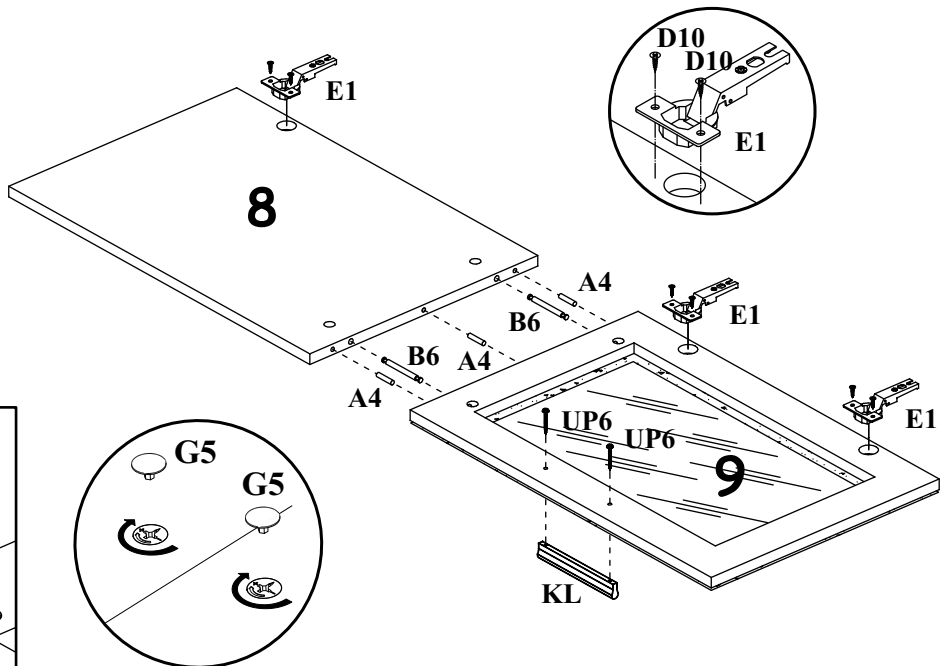

ABW LYRA TYP 21L

NO	Dim.		Col.-No	Qty
1	1174	275	1	1
2	1174	275	1	1
3	405	275	1	2
5	372	255	1	1
4	372	240	1	1
7	1186	385	1	1
6	371	240	1	1
8	400	600	1	1
9	400	600	1	1

60 min

ABW LYRA TYP 21L

A1 X12 Ø8x36	A4 X3 Ø6x36	B5 X16 Ø15x12	B4 X12	G5 X16	D10 X6 USØ3,5x13
ZR1 X2	D6 X4 USØ3,5x30	G2 X1	E1 X3 Ø26 H=0	E2 X3 H=0	Z2 X6 Ø5
G20 X4	G7 X4	KL X1 L-128mm	UP6 X2 UPØ4x30	S1 X8	LED X1
			B6 X2 Ø7x78		KR2 X2

1

2

3

4

5

6