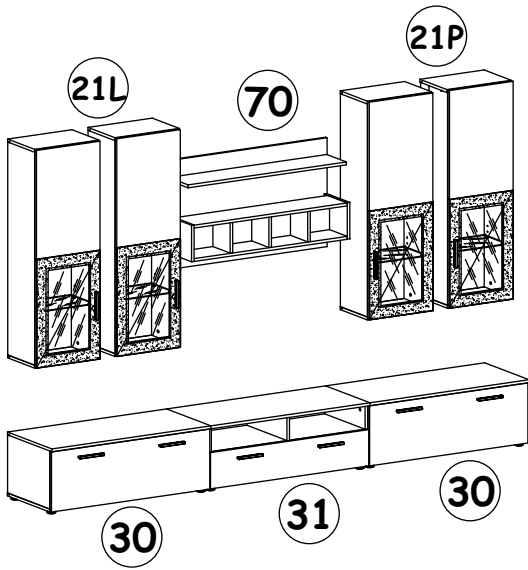

ABW LYRA TYP 21L

NO	Dim.		Col.-No	Qty
1	1174	275	1	1
2	1174	275	1	1
3	405	275	1	2
5	372	255	1	1
4	372	240	1	1
7	1186	385	1	1
6	371	240	1	1
8	400	600	1	1
9	400	600	1	1

60 min

ABW LYRA TYP 21L

A1 X12 Ø8x36	A4 X3 Ø6x36	B5 X16 Ø15x12	B4 X12	G5 X16	D10 X6 USØ3,5x13
ZR1 X2	D6 X4 USØ3,5x30	G2 X1	E1 X3 Ø26 H=0	E2 X3 H=0	Z2 X6 Ø5
G20 X4	G7 X4	KL X1 L-128mm	UP6 X2 UPØ4x30	S1 X8	LED X1
			B6 X2 Ø7x78		KR2 X2

1

2

3

4

5

6