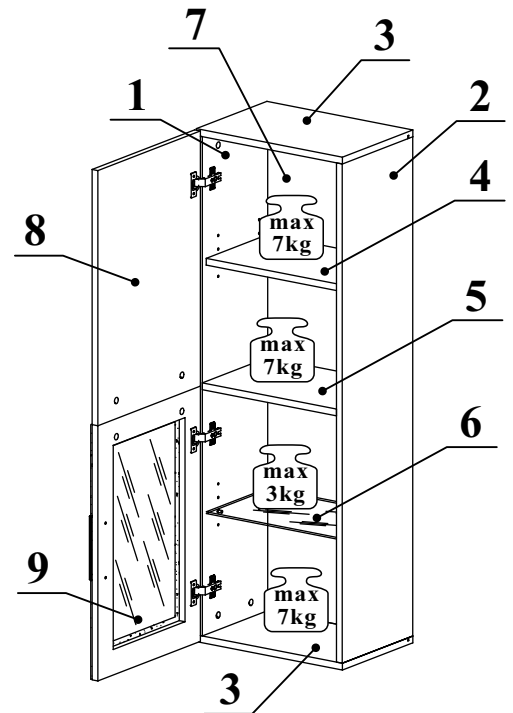

ABW LYRA TYP 21L

NO	Dim.		Col.-No	Qty
1	1174	275	1	1
2	1174	275	1	1
3	405	275	1	2
5	372	255	1	1
4	372	240	1	1
7	1186	385	1	1
6	371	240	1	1
8	400	600	1	1
9	400	600	1	1

60 min

ABW LYRA TYP 21L

A1 X12 Ø8x36	A4 X3 Ø6x36	B5 X16 Ø15x12	B4 X12	G5 X16	D10 X6 USØ3,5x13
ZR1 X2	D6 X4 USØ3,5x30	G2 X1	E1 X3 Ø26 H=0	E2 X3 H=0	Z2 X6 Ø5
G20 X4	G7 X4	KL X1 L-128mm	UP6 X2 UPØ4x30	S1 X8	LED X1
			B6 X2 Ø7x78		KR2 X2

1

2

3

4

5

6