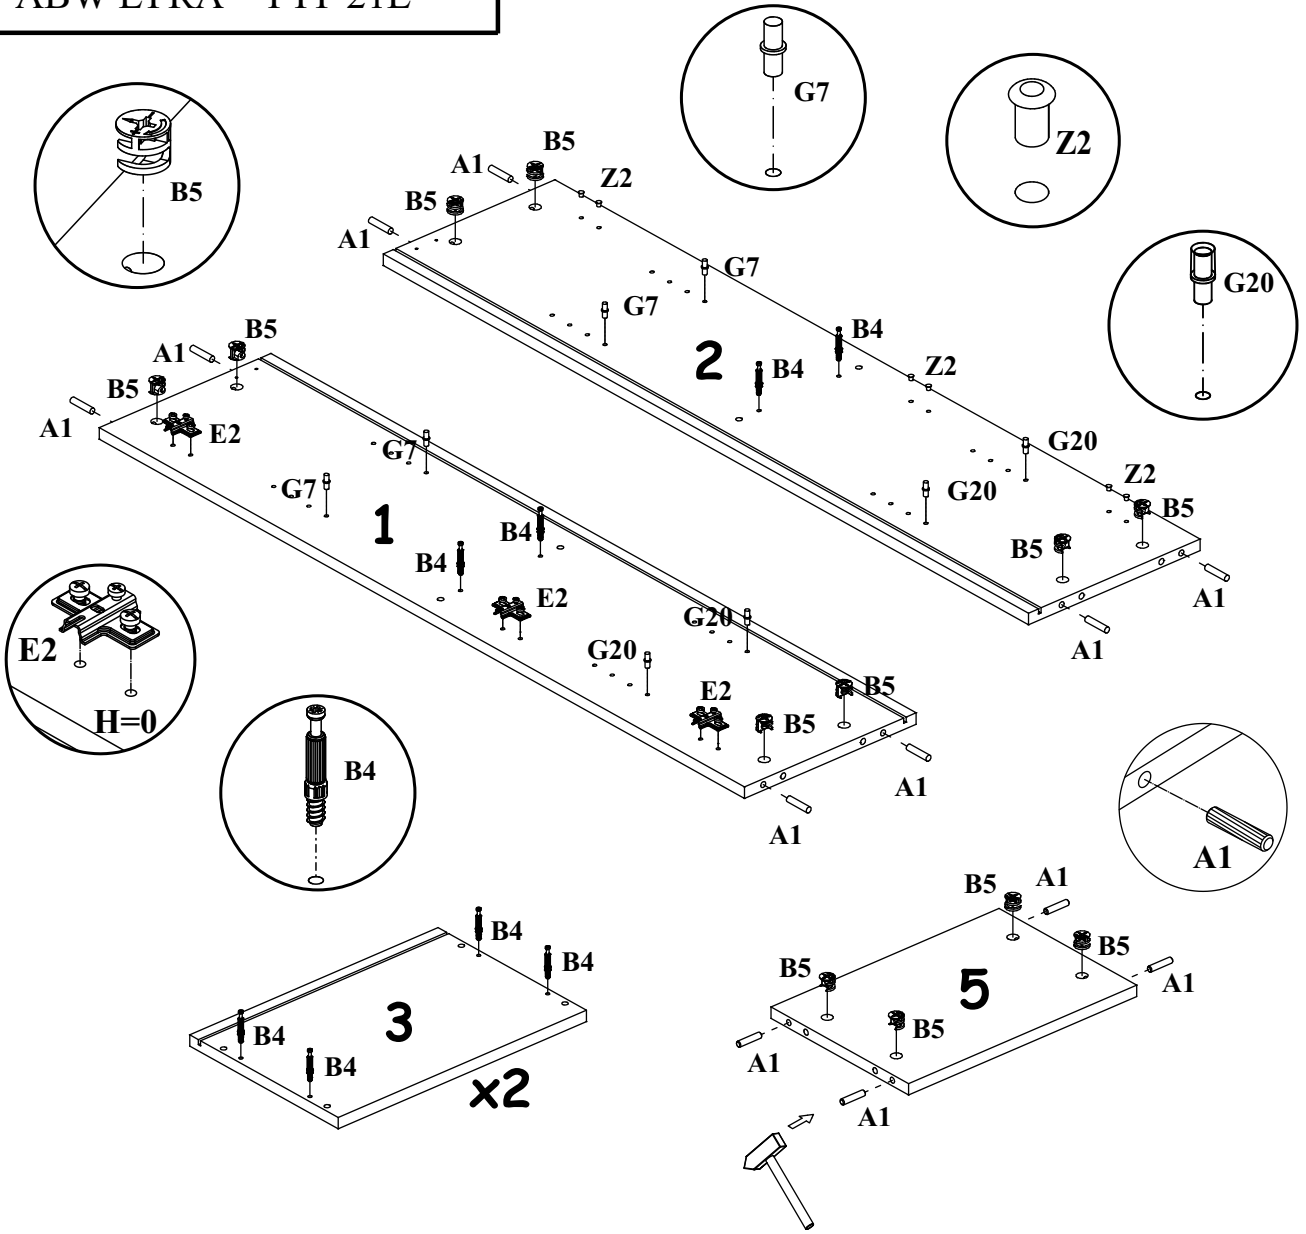

ABW LYRA TYP 21L

NO	Dim.		Col.-No	Qty
1	1174	275	1	1
2	1174	275	1	1
3	405	275	1	2
5	372	255	1	1
4	372	240	1	1
7	1186	385	1	1
6	371	240	1	1
8	400	600	1	1
9	400	600	1	1

60 min

ABW LYRA TYP 21L

A1 X12 Ø8x36	A4 X3 Ø6x36	B5 X16 Ø15x12	B4 X12	G5 X16	D10 X6 USØ3,5x13
ZR1 X2	D6 X4 USØ3,5x30	G2 X1	E1 X3 Ø26 H=0	E2 X3 H=0	Z2 X6 Ø5
G20 X4	G7 X4	KL X1 L-128mm	UP6 X2 UPØ4x30	S1 X8	LED X1
			B6 X2 Ø7x78		KR2 X2

1

2

3

4

5

6