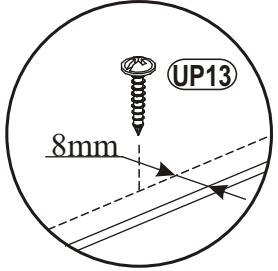

# MANHATAN TYP-20

NO	Dim.			Col-No	Qty
1W	396	694	19	4/6	1
1	396	496	19	4/6	1
2L	1200	277	16	4/6	1
2P	1200	277	16	4/6	1
3	368	257	16	4/6	3
4	368	247	16	4/6	1
4S	366	245	5	4/6	1
5	1195	380	3	4/6	1

# MANHATAN TYP-20

A1 x12 ø8x36	B4 x12	B5 x12 Ø15x12	G5 x12	E2 x2 H=0	E21 x2 Ø35 H=0
E30 x2 H=0	E4 x2 H=2	UP13 x9 UPØ3x16	D10 x6 USØ3,5x13	T3 x1	S1 x8
ZXL x1	ZXP x1	G20 x4	KR3 x2 Ø10	G7 x4	G2 x1
LED x1 x1	OG x1				

# MANHATAN TYP-20

1

D10 x2	 USØ3,5x13	T3 x1		G7 x4		E4 x2	 H=2
ZXL x1		ZXP x1		E2 x2	 H=0	B4 x12	
OG x1		G20 x4					

MANHATAN TYP-20

2

3

MANHATAN TYP-20

4

5

6

UP13	
x9	UPØ3x16

S1	
x8	

MANHATAN TYP-20

7

8