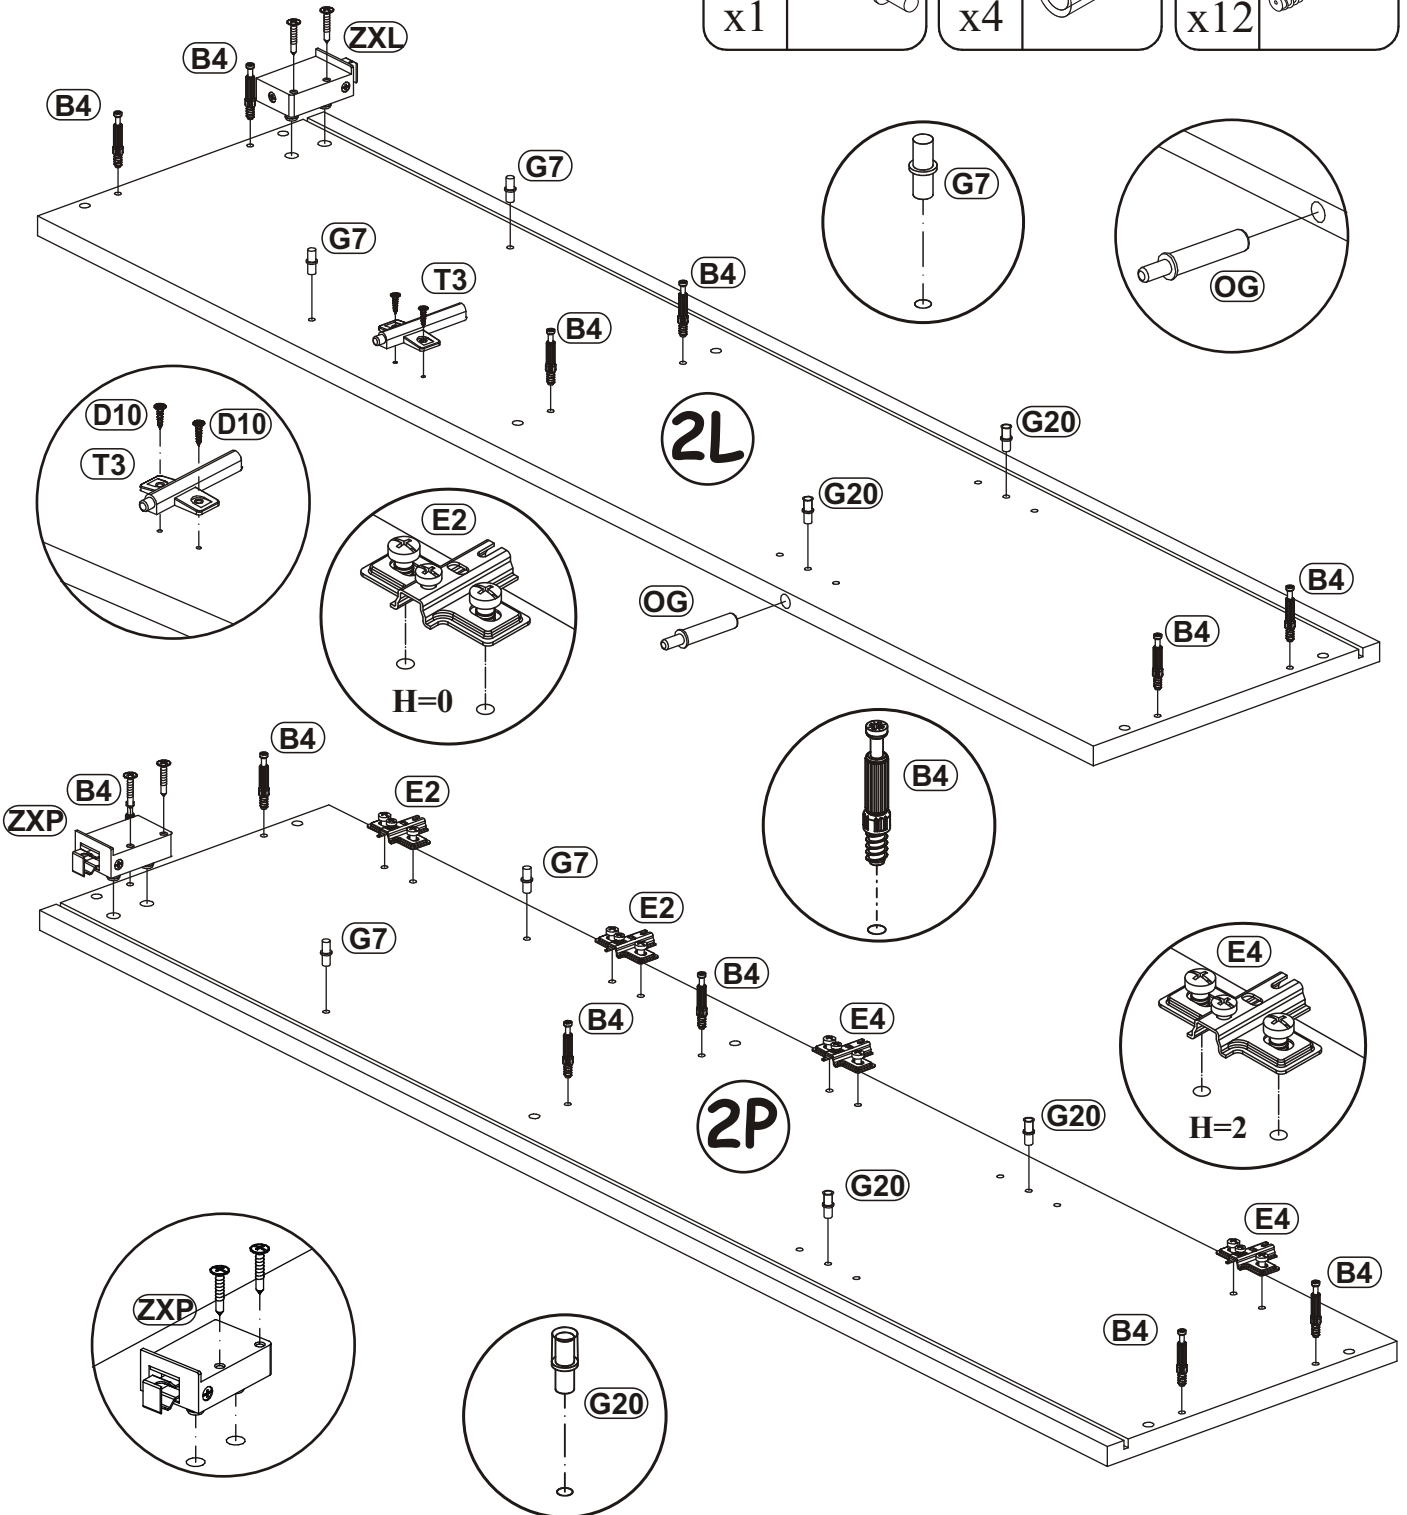

# MANHATAN TYP-20

NO	Dim.			Col-No	Qty
1W	396	694	19	4/6	1
1	396	496	19	4/6	1
2L	1200	277	16	4/6	1
2P	1200	277	16	4/6	1
3	368	257	16	4/6	3
4	368	247	16	4/6	1
4S	366	245	5	4/6	1
5	1195	380	3	4/6	1

# MANHATAN TYP-20

A1 x12 ø8x36	B4 x12	B5 x12 Ø15x12	G5 x12	E2 x2 H=0	E21 x2 Ø35 H=0
E30 x2 H=0	E4 x2 H=2	UP13 x9 UPØ3x16	D10 x6 USØ3,5x13	T3 x1	S1 x8
ZXL x1	ZXP x1	G20 x4	KR3 x2 Ø10	G7 x4	G2 x1
LED x1 x1	OG x1				

# MANHATAN TYP-20

1

D10 x2	 USØ3,5x13	T3 x1		G7 x4		E4 x2	 H=2
ZXL x1		ZXP x1		E2 x2	 H=0	B4 x12	
OG x1		G20 x4					

MANHATAN TYP-20

2

3

MANHATAN TYP-20

4

5

6

UP13	
x9	UPØ3x16

S1	
x8	

MANHATAN TYP-20

7

8