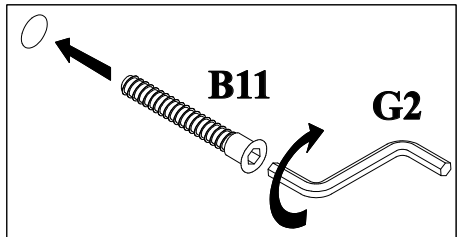

MODO 29_MD TYP 70

NO	Dim.			Col.-No	Qty
1	982	150	16	2	1
2	882	144	16	2	1

ZWA		D10	
x2		x4	USØ3,5x13

1

2

B11	
x4	Ø7x50

3