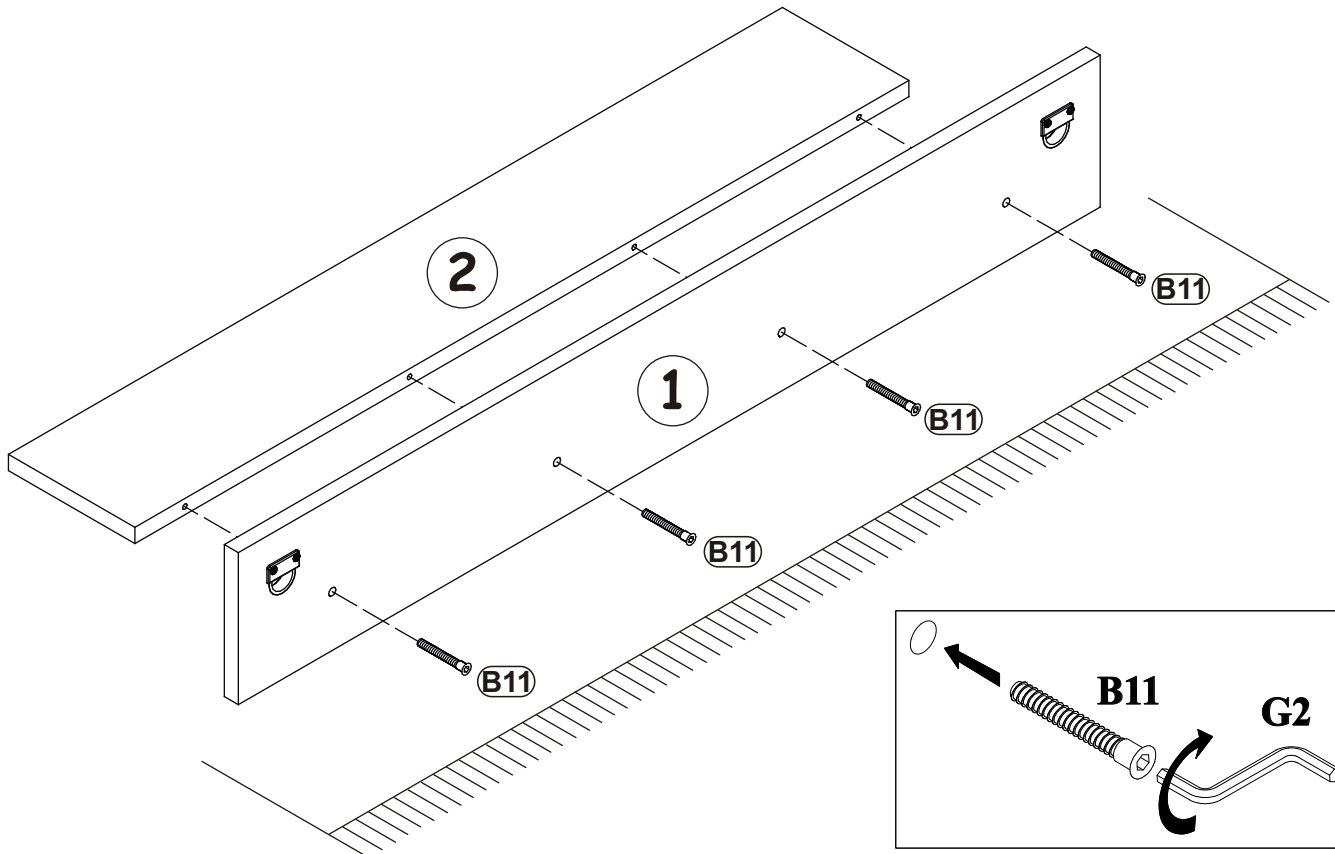

MODO 29_MD TYP 70

NO	Dim.			Col.-No	Qty
1	982	150	16	2	1
2	882	144	16	2	1

ZWA		D10	
x2		x4	USØ3,5x13

1

2

B11	
x4	Ø7x50

3