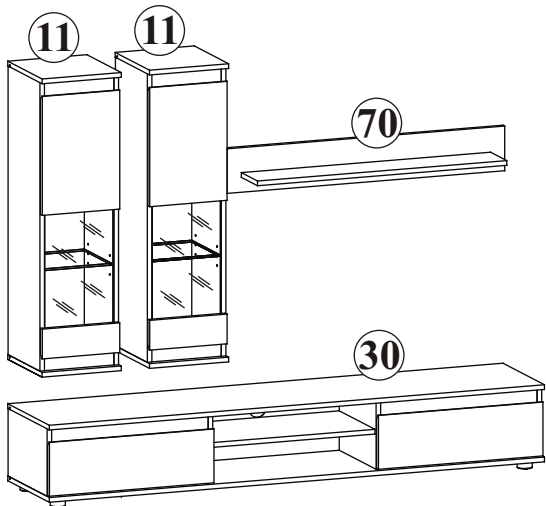

MODO 29_MD TYP 70

NO	Dim.			Col.-No	Qty
1	982	150	16	2	1
2	882	144	16	2	1

ZWA		D10	
x2		x4	USØ3,5x13

1

2

B11	
x4	Ø7x50

3