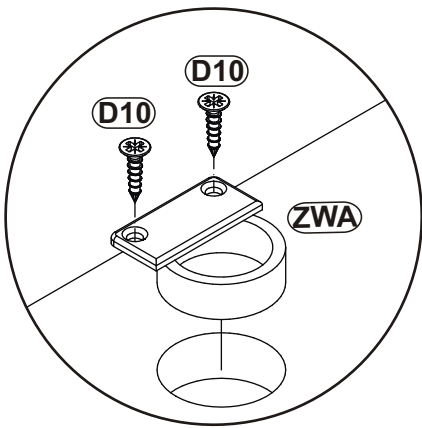

MODO 29_MD TYP 70

NO	Dim.			Col.-No	Qty
1	982	150	16	2	1
2	882	144	16	2	1

ZWA		D10	
x2		x4	USØ3,5x13

1

2

B11	
x4	Ø7x50

3