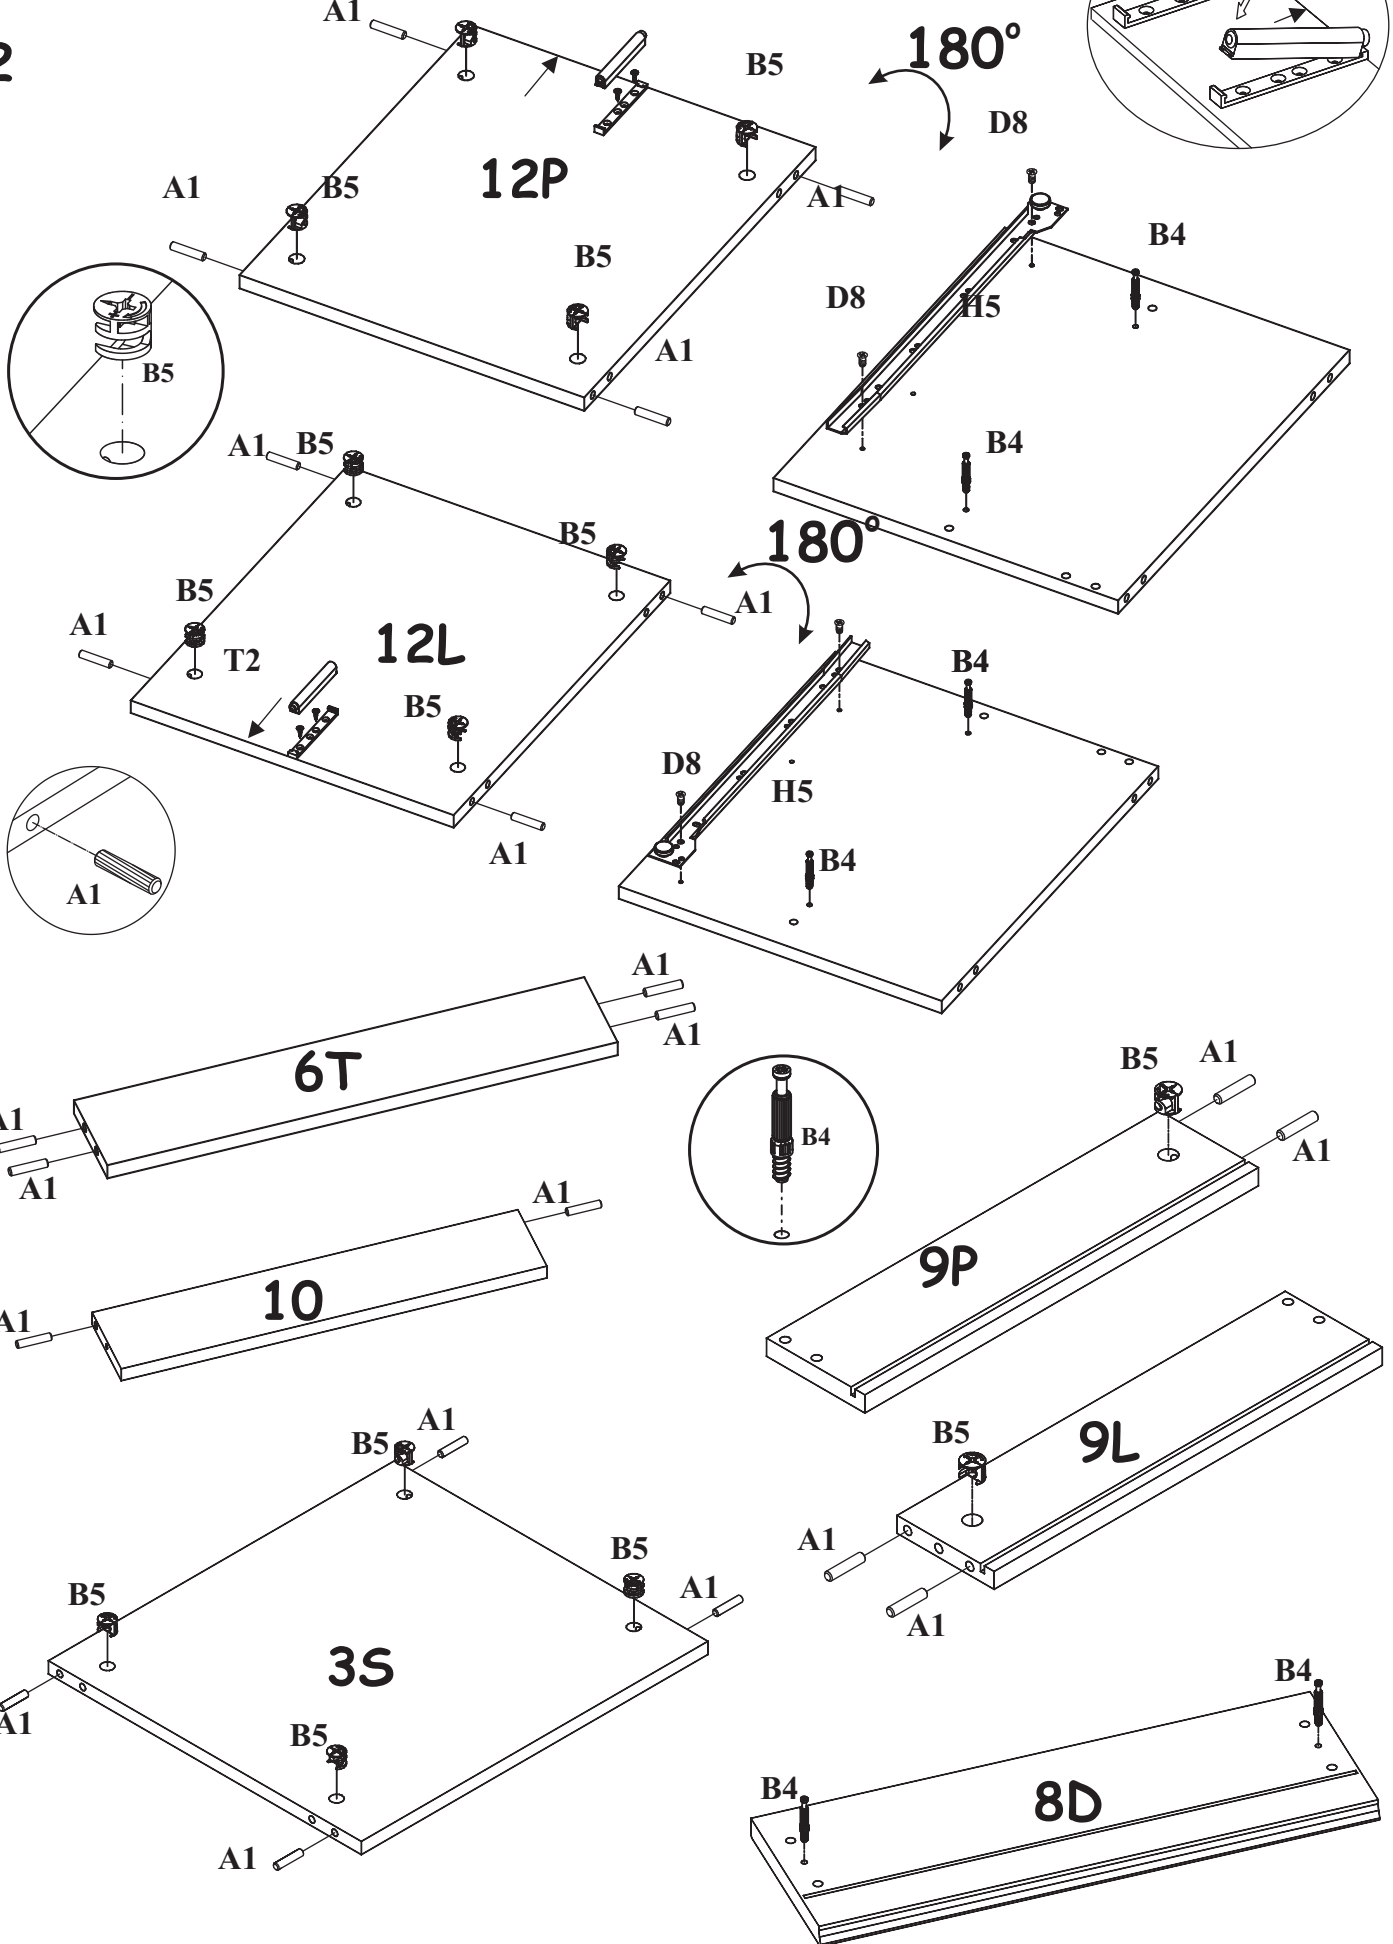

90 min

A1 X30 ø8x36	B4 X22	B5 X22 ø15x12	H5 X1	G5 X22	D11 X8 USØ3,5x25
E1 X4 H=0	E2 X4 H=0	ST2 X8	D9 X4 USØ3x20	G16 X4	D27 X4 EsØ5x13
S1 X16	D10 X16 USØ3,5x13	G2 X1	UP13 X3 UPØ3x16	T2 X2 20x14	B11 X2 Ø7x50
G4 X2	G18 X1				

ABW ONTARIO I
RTV ONTARIO I

TYPE-33

24....01

1

2

ABW ONTARIO I
 RTV ONTARIO I
 TYPE-33

24...01

3

4

5

ABW ONTARIO I
RTV ONTARIO I

TYPE-33

24...O1

8

9

10