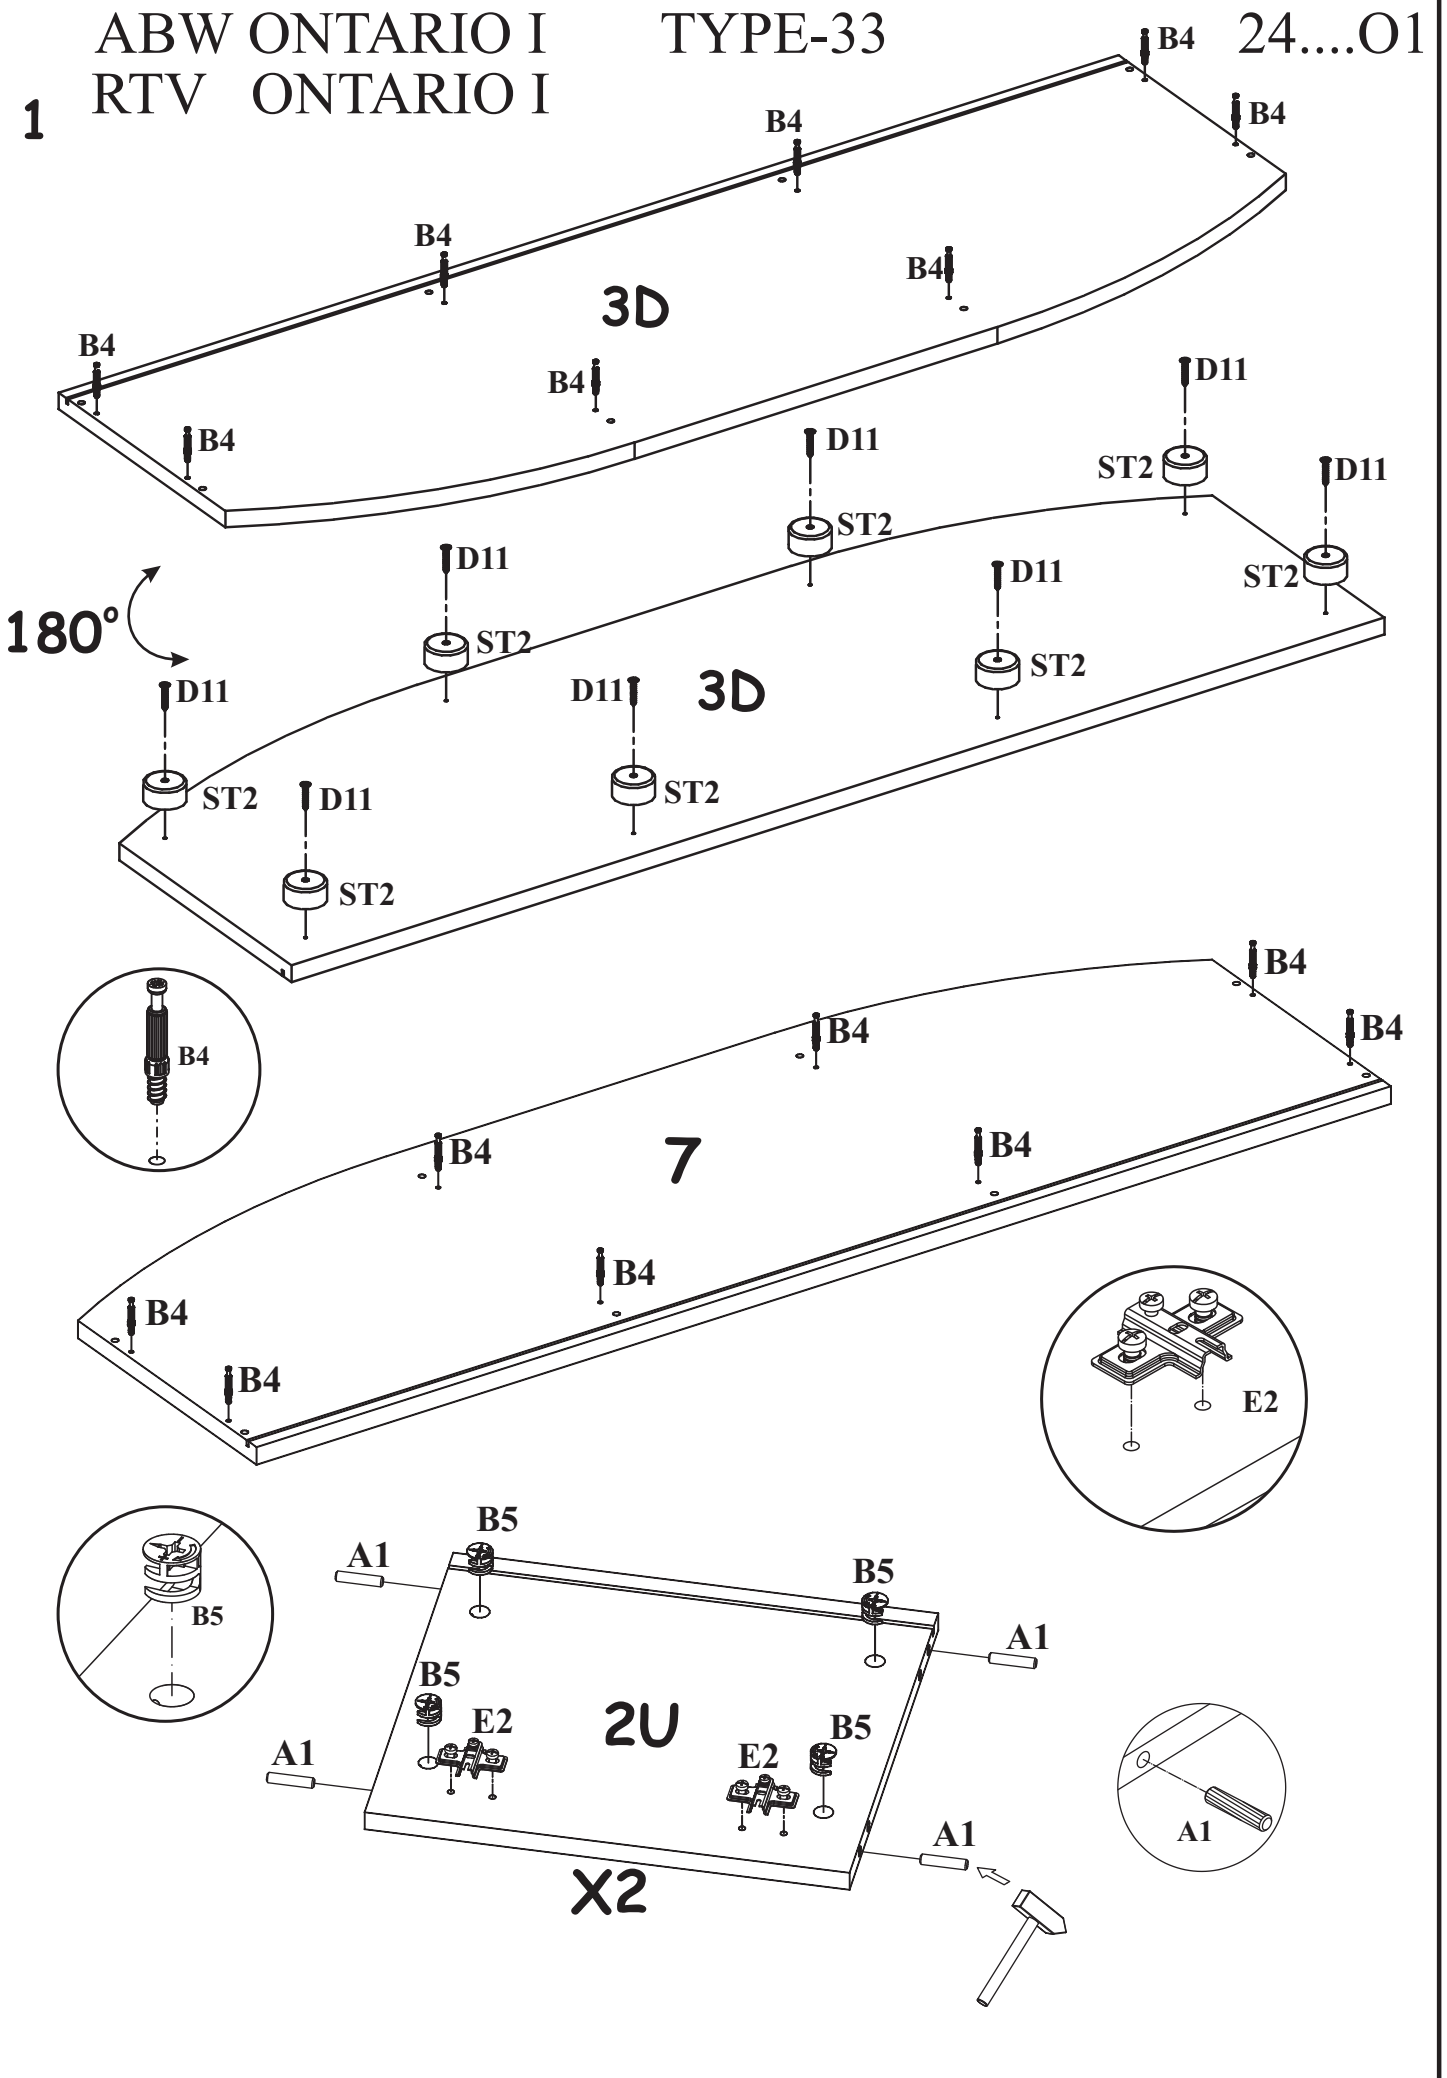

90 min

A1 X30 ø8x36	B4 X22	B5 X22 ø15x12	H5 X1	G5 X22	D11 X8 USØ3,5x25
E1 X4 H=0	E2 X4 H=0	ST2 X8	D9 X4 USØ3x20	G16 X4	D27 X4 EsØ5x13
S1 X16	D10 X16 USØ3,5x13	G2 X1	UP13 X3 UPØ3x16	T2 X2 20x14	B11 X2 Ø7x50
G4 X2	G18 X1				

ABW ONTARIO I
RTV ONTARIO I

TYPE-33

24....01

1

2

ABW ONTARIO I
 RTV ONTARIO I
 TYPE-33

24...01

3

4

5

ABW ONTARIO I
RTV ONTARIO I

TYPE-33

24...O1

8

9

10