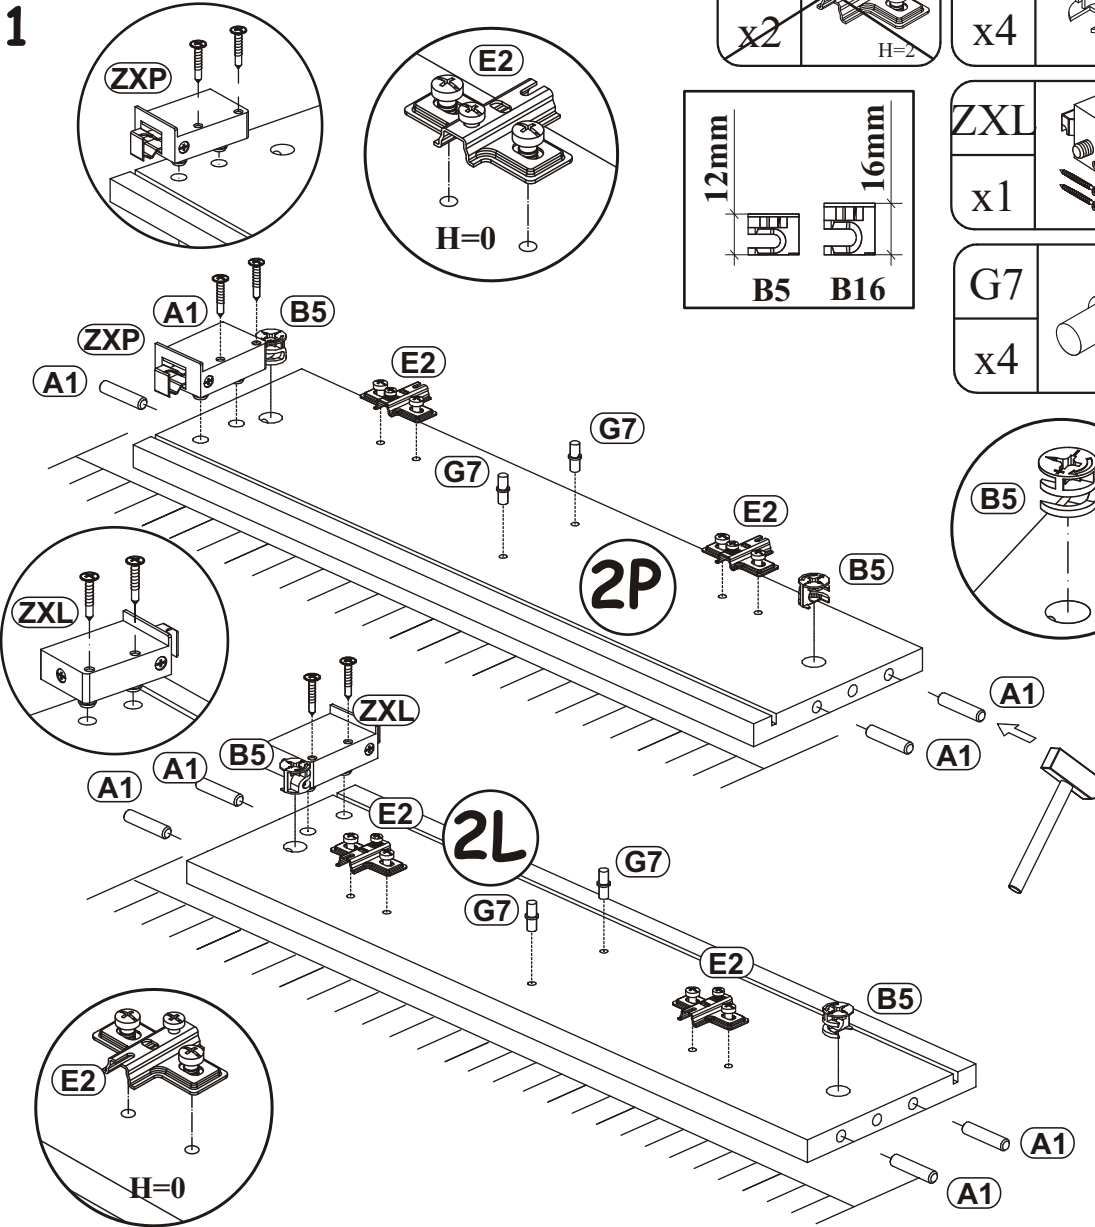

# PALERMO 20 \_PM TYP-20

NO	Dim.			Col-No	Qty
2L	552	150	16	2	1
2P	552	150	16	2	1
12L	552	279	22	2	1
12P	552	257	16	2	1
3D	1380	300	22	2	1
4S	345	247	6	2	1
4L	486	244	22	2	1
4P	476	244	22	2	1
7	1380	300	22	2	1
1G	544	504	18	3	2
1S	349	544	16	3	1
5L	564	501	3	3	1
5S	564	368	3	3	1
5P	564	490	3	3	1

PALERMO 20\_\_PM TYP-20

A1 x16  ø8x36	B4 x12 	B5 x8  ø15x12	G5 x12 	UP13 x8  UPØ3x16	G16 x8 
S1 x16 	D10 x14  USØ3,5x13	E21 x4  Ø35 H=0	E2 x4  H=0	T3 x3 	G2 x1 
ZXL x2 	ZXP x2 	G20 x6 	G7 x8 	B16 x4  Ø15x16	SZ7 x4 
KR1 x8 	E30 x2  H=8	E4 x2  H=2	LED x1 		

PALERMO 20\_\_PM TYP-20

1

2

3

E4	
x2	H=2

B5	
x4	ø15x12

A1	
x8	ø8x36

ZXL	
x1	

B4	
x12	

D10	
x6	USØ3,5x13

5

D10	
x8	USØ3,5x13

E21	
x4	Ø35 H=0

6

PALERMO 20\_\_PM TYP-20

7