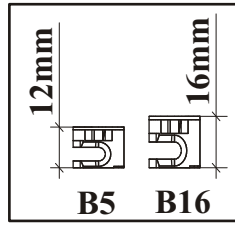

# PALERMO 20 \_PM TYP-20

NO	Dim.			Col-No	Qty
2L	552	150	16	2	1
2P	552	150	16	2	1
12L	552	279	22	2	1
12P	552	257	16	2	1
3D	1380	300	22	2	1
4S	345	247	6	2	1
4L	486	244	22	2	1
4P	476	244	22	2	1
7	1380	300	22	2	1
1G	544	504	18	3	2
1S	349	544	16	3	1
5L	564	501	3	3	1
5S	564	368	3	3	1
5P	564	490	3	3	1

PALERMO 20\_\_PM TYP-20

A1 x16  ø8x36	B4 x12 	B5 x8  ø15x12	G5 x12 	UP13 x8  UPØ3x16	G16 x8 
S1 x16 	D10 x14  USØ3,5x13	E21 x4  Ø35 H=0	E2 x4  H=0	T3 x3 	G2 x1 
ZXL x2 	ZXP x2 	G20 x6 	G7 x8 	B16 x4  Ø15x16	SZ7 x4 
KR1 x8 	E30 x2  H=8	E4 x2  H=2	LED x1 		

PALERMO 20\_\_PM TYP-20

1

2

3

E4	
x2	H=2

B5	
x4	ø15x12

A1	
x8	ø8x36

ZXL	
x1	

B4	
x12	

D10	
x6	USØ3,5x13

5

D10	
x8	USØ3,5x13

E21	
x4	Ø35 H=0

6

PALERMO 20\_\_PM TYP-20

7