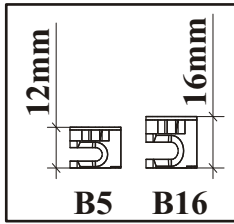

# PALERMO 20 \_PM TYP-20

NO	Dim.			Col-No	Qty
2L	552	150	16	2	1
2P	552	150	16	2	1
12L	552	279	22	2	1
12P	552	257	16	2	1
3D	1380	300	22	2	1
4S	345	247	6	2	1
4L	486	244	22	2	1
4P	476	244	22	2	1
7	1380	300	22	2	1
1G	544	504	18	3	2
1S	349	544	16	3	1
5L	564	501	3	3	1
5S	564	368	3	3	1
5P	564	490	3	3	1

PALERMO 20\_\_PM TYP-20

A1 x16  ø8x36	B4 x12 	B5 x8  ø15x12	G5 x12 	UP13 x8  UPØ3x16	G16 x8 
S1 x16 	D10 x14  USØ3,5x13	E21 x4  Ø35 H=0	E2 x4  H=0	T3 x3 	G2 x1 
ZXL x2 	ZXP x2 	G20 x6 	G7 x8 	B16 x4  Ø15x16	SZ7 x4 
KR1 x8 	E30 x2  H=8	E4 x2  H=2	LED x1 		

PALERMO 20\_\_PM TYP-20

1

2

3

E4	
x2	H=2

B5	
x4	ø15x12

A1	
x8	ø8x36

ZXL	
x1	

B4	
x12	

D10	
x6	USØ3,5x13

5

D10	
x8	USØ3,5x13

E21	
x4	Ø35 H=0

6

PALERMO 20\_\_PM TYP-20

7