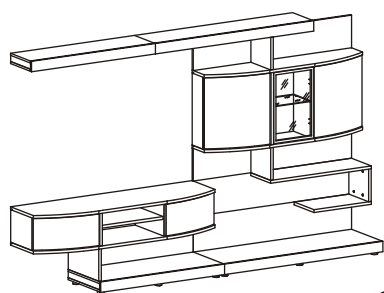

# PALERMO 20 \_PM TYP-20

NO	Dim.			Col-No	Qty
2L	552	150	16	2	1
2P	552	150	16	2	1
12L	552	279	22	2	1
12P	552	257	16	2	1
3D	1380	300	22	2	1
4S	345	247	6	2	1
4L	486	244	22	2	1
4P	476	244	22	2	1
7	1380	300	22	2	1
1G	544	504	18	3	2
1S	349	544	16	3	1
5L	564	501	3	3	1
5S	564	368	3	3	1
5P	564	490	3	3	1

PALERMO 20\_\_PM TYP-20

A1 x16  ø8x36	B4 x12 	B5 x8  ø15x12	G5 x12 	UP13 x8  UPØ3x16	G16 x8 
S1 x16 	D10 x14  USØ3,5x13	E21 x4  Ø35 H=0	E2 x4  H=0	T3 x3 	G2 x1 
ZXL x2 	ZXP x2 	G20 x6 	G7 x8 	B16 x4  Ø15x16	SZ7 x4 
KR1 x8 	E30 x2  H=8	E4 x2  H=2	LED x1 		

PALERMO 20\_\_PM TYP-20

1

2

3

E4	
x2	H=2

B5	
x4	ø15x12

A1	
x8	ø8x36

ZXL	
x1	