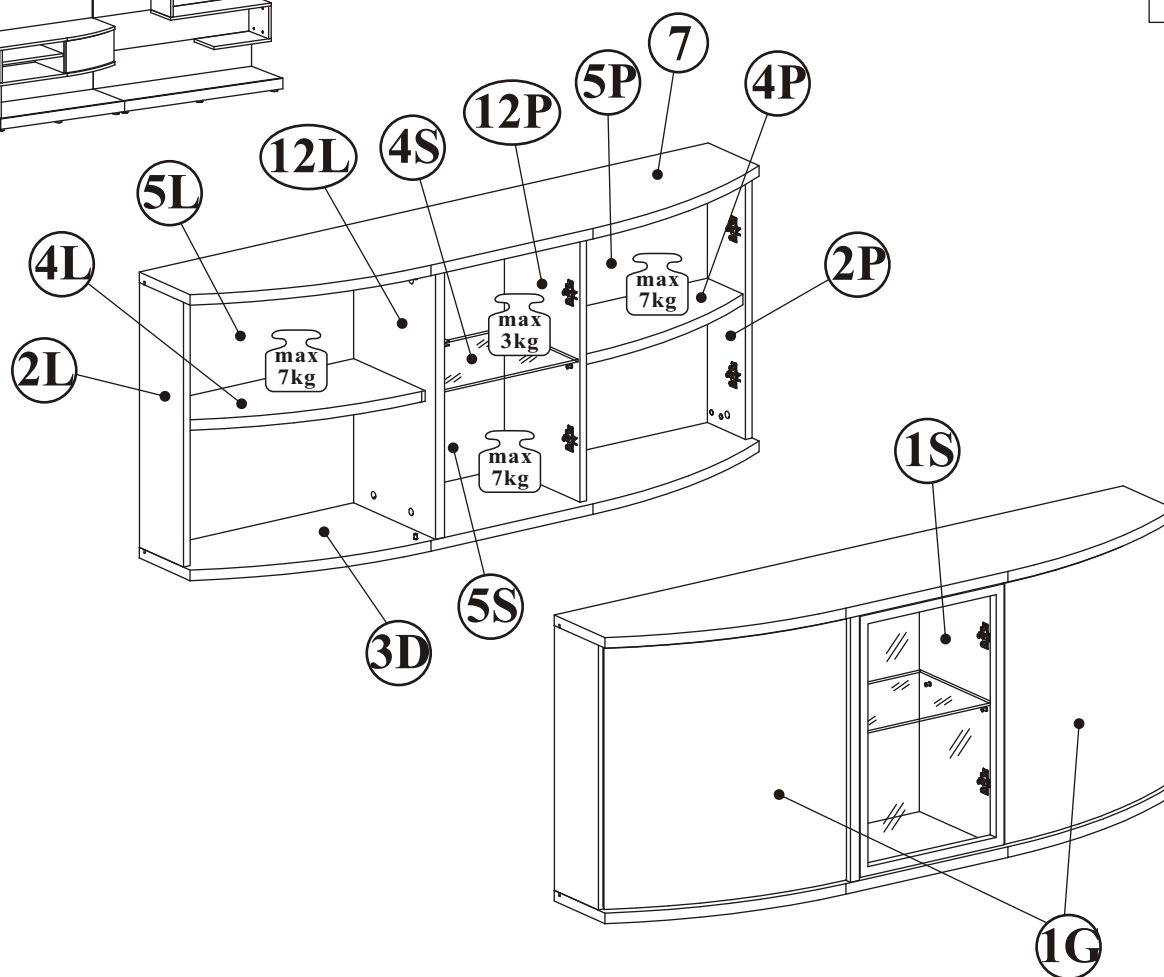

# PALERMO 20 \_PM TYP-20

NO	Dim.			Col-No	Qty
2L	552	150	16	2	1
2P	552	150	16	2	1
12L	552	279	22	2	1
12P	552	257	16	2	1
3D	1380	300	22	2	1
4S	345	247	6	2	1
4L	486	244	22	2	1
4P	476	244	22	2	1
7	1380	300	22	2	1
1G	544	504	18	3	2
1S	349	544	16	3	1
5L	564	501	3	3	1
5S	564	368	3	3	1
5P	564	490	3	3	1

PALERMO 20\_\_PM TYP-20

A1 x16  ø8x36	B4 x12 	B5 x8  ø15x12	G5 x12 	UP13 x8  UPØ3x16	G16 x8 
S1 x16 	D10 x14  USØ3,5x13	E21 x4  Ø35 H=0	E2 x4  H=0	T3 x3 	G2 x1 
ZXL x2 	ZXP x2 	G20 x6 	G7 x8 	B16 x4  Ø15x16	SZ7 x4 
KR1 x8 	E30 x2  H=8	E4 x2  H=2	LED x1 		

PALERMO 20\_\_PM TYP-20

1

2

3

E4	
x2	H=2

B5	
x4	ø15x12

A1	
x8	ø8x36

ZXL	
x1	

B4	
x12	

D10	
x6	USØ3,5x13

5

D10	
x8	USØ3,5x13

E21	
x4	Ø35 H=0

6

PALERMO 20\_\_PM TYP-20

7