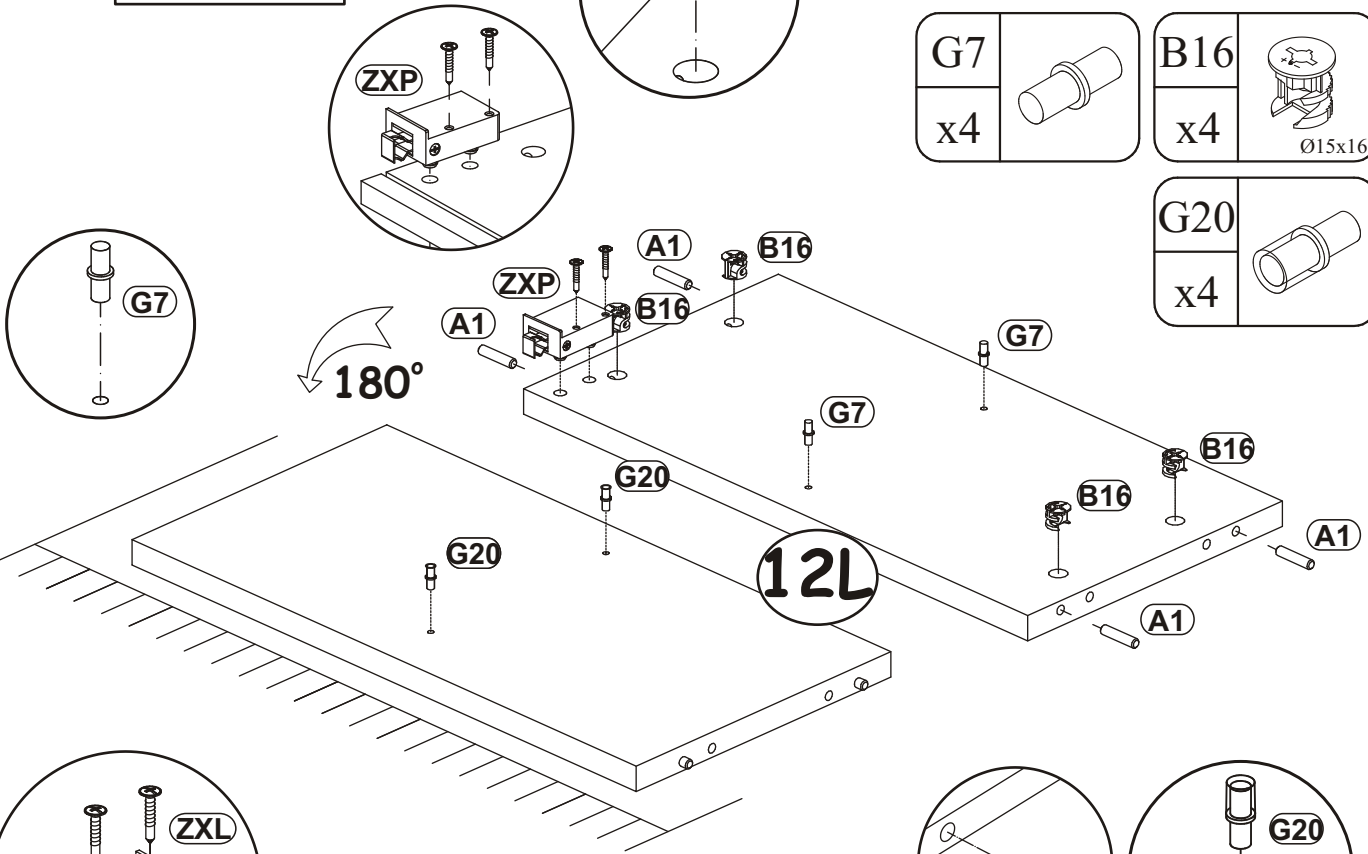

PALERMO 20\_\_PM TYP-20

A1 x16  ø8x36	B4 x12 	B5 x8  ø15x12	G5 x12 	UP13 x8  UPØ3x16	G16 x8 
S1 x16 	D10 x14  USØ3,5x13	E21 x4  Ø35 H=0	E2 x4  H=0	T3 x3 	G2 x1 
ZXL x2 	ZXP x2 	G20 x6 	G7 x8 	B16 x4  Ø15x16	SZ7 x4 
KR1 x8 	E30 x2  H=8	E4 x2  H=2	LED x1 		

PALERMO 20\_\_PM TYP-20

1

2

3

E4	
x2	H=2

B5	
x4	ø15x12

A1	
x8	ø8x36

ZXL	
x1	

ZXP	
x1	

G7	
x4	

B16	
x4	Ø15x16

G20	
x4	

PALERMO 20\_\_PM TYP-20

4

T3	
x3	

G20	
x2	

B4	
x12	

D10	
x6	USØ3,5x13

5

D10	
x8	USØ3,5x13

E21	
x4	Ø35 H=0

6

PALERMO 20\_\_PM TYP-20

7