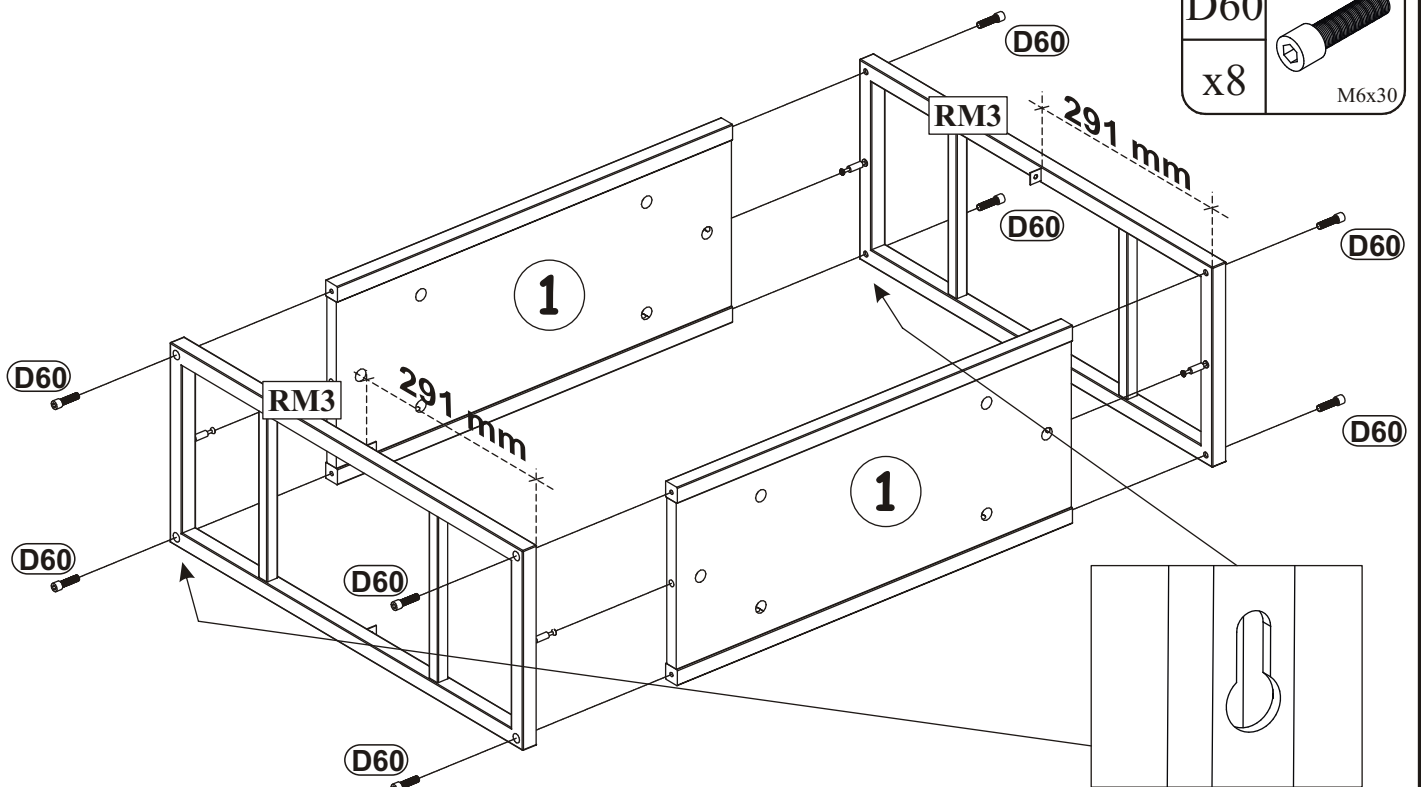

# SWITCH 27\_SW RM3

NO	Dim.			Col.-No	Qty
1	560	208	16	1	2
2	560	245	16	1	1

SWITCH 27\_\_SW RM3

B5 x12	 Ø15x12	B20 x12		G5 x12		KR3 x4	 Ø10	G2 x1		UP13 x4	 UPØ3x16
D60 x8	 M6x30	G12 x8	 Ø14	GSZ x1							

SWITCH 27\_\_SW RM3

B5

x12

1

2

B20

x12

RM3

x1

x1

x4

SWITCH 27\_SW RM3

3

4

SWITCH 27\_SW RM3

UP13	
x4	UPØ3x16