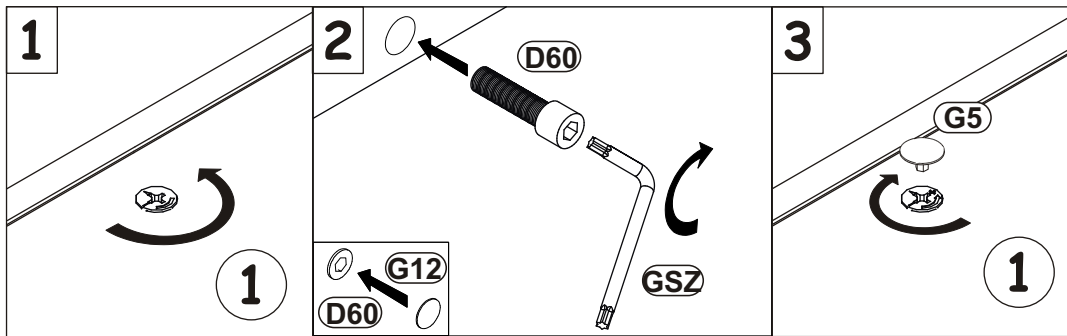

# SWITCH 27\_SW RM3

NO	Dim.			Col.-No	Qty
1	560	208	16	1	2
2	560	245	16	1	1

SWITCH 27\_\_SW RM3

B5 x12	 Ø15x12	B20 x12		G5 x12		KR3 x4	 Ø10	G2 x1		UP13 x4	 UPØ3x16
D60 x8	 M6x30	G12 x8	 Ø14	GSZ x1							

SWITCH 27\_\_SW RM3

B5

x12

1

2

B20

x12

RM3

x1

x1

x4

SWITCH 27\_SW RM3

3

4

SWITCH 27\_SW RM3

UP13	
x4	UPØ3x16