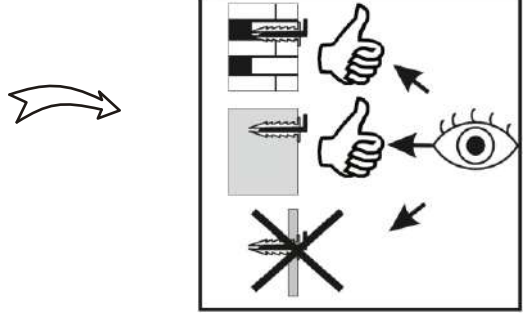

# SWITCH 27\_SW RM3

NO	Dim.			Col.-No	Qty
1	560	208	16	1	2
2	560	245	16	1	1

SWITCH 27\_\_SW RM3

B5 x12	 Ø15x12	B20 x12		G5 x12		KR3 x4	 Ø10	G2 x1		UP13 x4	 UPØ3x16
D60 x8	 M6x30	G12 x8	 Ø14	GSZ x1							

SWITCH 27\_\_SW RM3

B5

x12

1

2

B20

x12

RM3

x1

x1

x4

SWITCH 27\_SW RM3

3

4

SWITCH 27\_SW RM3

UP13	
x4	UPØ3x16