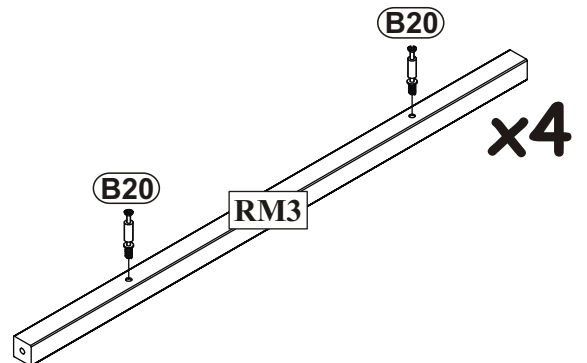

# SWITCH 27\_SW RM3

NO	Dim.			Col.-No	Qty
1	560	208	16	1	2
2	560	245	16	1	1

SWITCH 27\_\_SW RM3

B5 x12	 Ø15x12	B20 x12		G5 x12		KR3 x4	 Ø10	G2 x1		UP13 x4	 UPØ3x16
D60 x8	 M6x30	G12 x8	 Ø14	GSZ x1							

SWITCH 27\_\_SW RM3

B5

x12

1

2

B20

x12

RM3

x1

x1

x4

SWITCH 27\_SW RM3

3

4

SWITCH 27\_SW RM3

UP13	
x4	UPØ3x16

5

6

KR3	
x4	Ø10