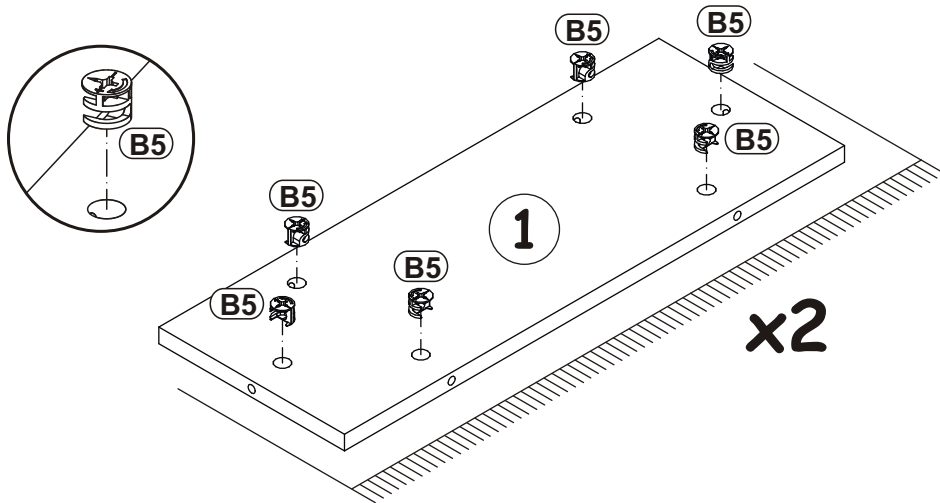

# SWITCH 27\_SW RM3

NO	Dim.			Col.-No	Qty
1	560	208	16	1	2
2	560	245	16	1	1

SWITCH 27\_\_SW RM3

B5 x12	 Ø15x12	B20 x12		G5 x12		KR3 x4	 Ø10	G2 x1		UP13 x4	 UPØ3x16
D60 x8	 M6x30	G12 x8	 Ø14	GSZ x1							

SWITCH 27\_\_SW RM3

B5

x12

1

2

B20

x12

RM3

x1

x1

x4

SWITCH 27\_SW RM3

3

4

SWITCH 27\_SW RM3

UP13	
x4	UPØ3x16

5

6

KR3	
x4	Ø10