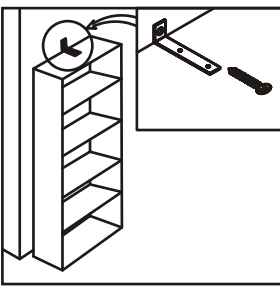

# SWITCH 27\_SW RM3

NO	Dim.			Col.-No	Qty
1	560	208	16	1	2
2	560	245	16	1	1

SWITCH 27\_\_SW RM3

B5 x12	 Ø15x12	B20 x12		G5 x12		KR3 x4	 Ø10	G2 x1		UP13 x4	 UPØ3x16
D60 x8	 M6x30	G12 x8	 Ø14	GSZ x1							

SWITCH 27\_\_SW RM3

B5

x12

1

2

B20

x12

RM3

x1

x1

x4

SWITCH 27\_SW RM3

3

4

SWITCH 27\_SW RM3

UP13	
x4	UPØ3x16