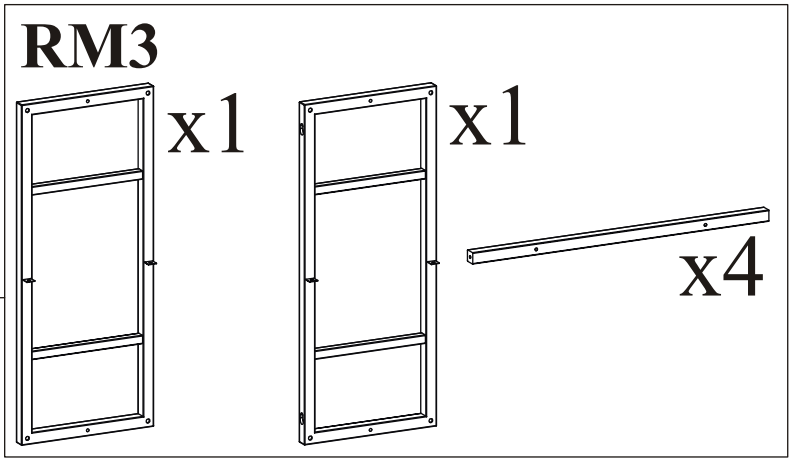

# SWITCH 27\_SW RM3

NO	Dim.			Col.-No	Qty
1	560	208	16	1	2
2	560	245	16	1	1

SWITCH 27\_\_SW RM3

B5 x12	 Ø15x12	B20 x12		G5 x12		KR3 x4	 Ø10	G2 x1		UP13 x4	 UPØ3x16
D60 x8	 M6x30	G12 x8	 Ø14	GSZ x1							

SWITCH 27\_\_SW RM3

B5

x12

1

2

B20

x12

RM3

x1

x1

x4

SWITCH 27\_SW RM3

3

4

SWITCH 27\_SW RM3

UP13	
x4	UPØ3x16