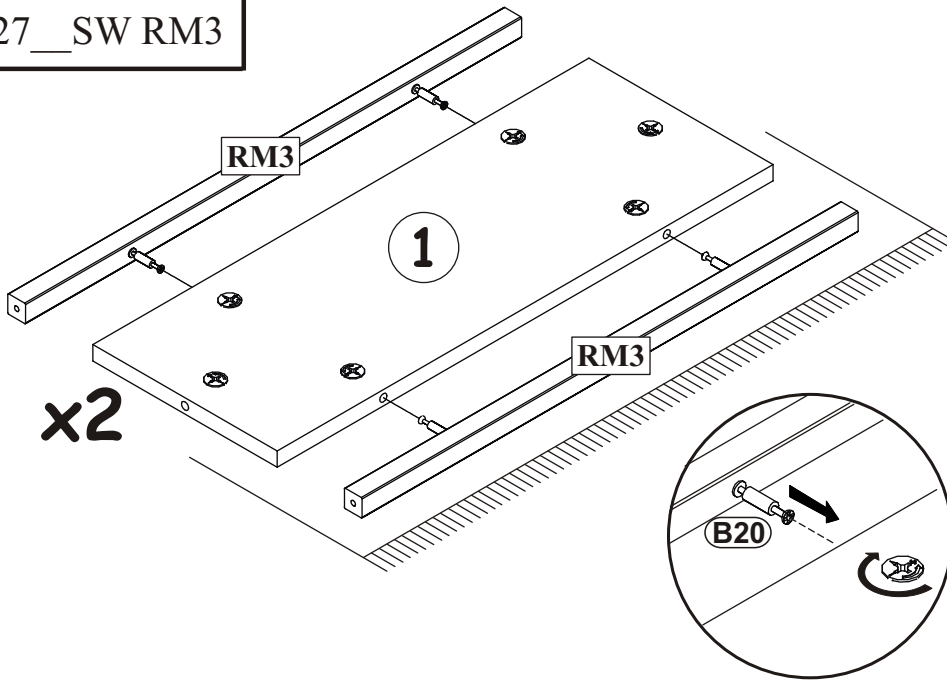

# SWITCH 27\_SW RM3

NO	Dim.			Col.-No	Qty
1	560	208	16	1	2
2	560	245	16	1	1

SWITCH 27\_\_SW RM3

B5 x12	 Ø15x12	B20 x12		G5 x12		KR3 x4	 Ø10	G2 x1		UP13 x4	 UPØ3x16
D60 x8	 M6x30	G12 x8	 Ø14	GSZ x1							

SWITCH 27\_\_SW RM3

B5

x12

1

2

B20

x12

RM3

x1

x1

x4

SWITCH 27\_SW RM3

3

4

SWITCH 27\_SW RM3

UP13	
x4	UPØ3x16