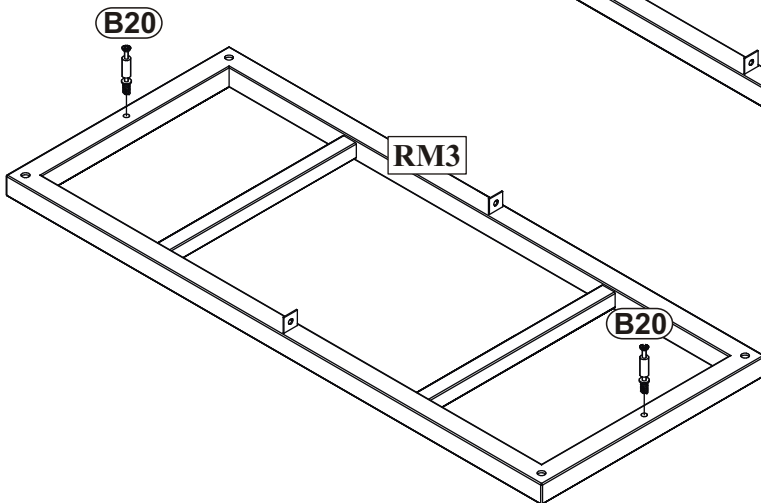

# SWITCH 27\_SW RM3

NO	Dim.			Col.-No	Qty
1	560	208	16	1	2
2	560	245	16	1	1

SWITCH 27\_\_SW RM3

B5 x12	 Ø15x12	B20 x12		G5 x12		KR3 x4	 Ø10	G2 x1		UP13 x4	 UPØ3x16
D60 x8	 M6x30	G12 x8	 Ø14	GSZ x1							

SWITCH 27\_\_SW RM3

B5

x12

1

2

B20

x12

RM3

x1

x1

x4

SWITCH 27\_SW RM3

3

4

SWITCH 27\_SW RM3

UP13	
x4	UPØ3x16

5

6

KR3	
x4	Ø10