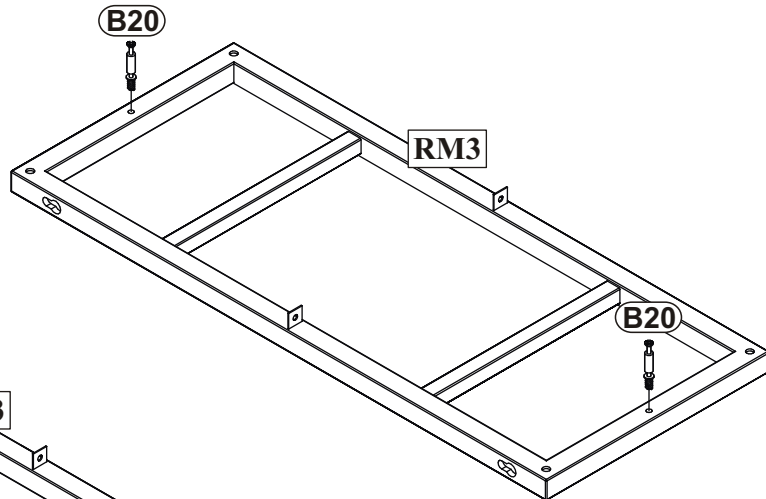

# SWITCH 27\_SW RM3

NO	Dim.			Col.-No	Qty
1	560	208	16	1	2
2	560	245	16	1	1

SWITCH 27\_\_SW RM3

B5 x12	 Ø15x12	B20 x12		G5 x12		KR3 x4	 Ø10	G2 x1		UP13 x4	 UPØ3x16
D60 x8	 M6x30	G12 x8	 Ø14	GSZ x1							

SWITCH 27\_\_SW RM3

B5

x12

1

2

B20

x12

RM3

x1

x1

x4

SWITCH 27\_SW RM3

3

4

SWITCH 27\_SW RM3

UP13	
x4	UPØ3x16

5

6

KR3	
x4	Ø10