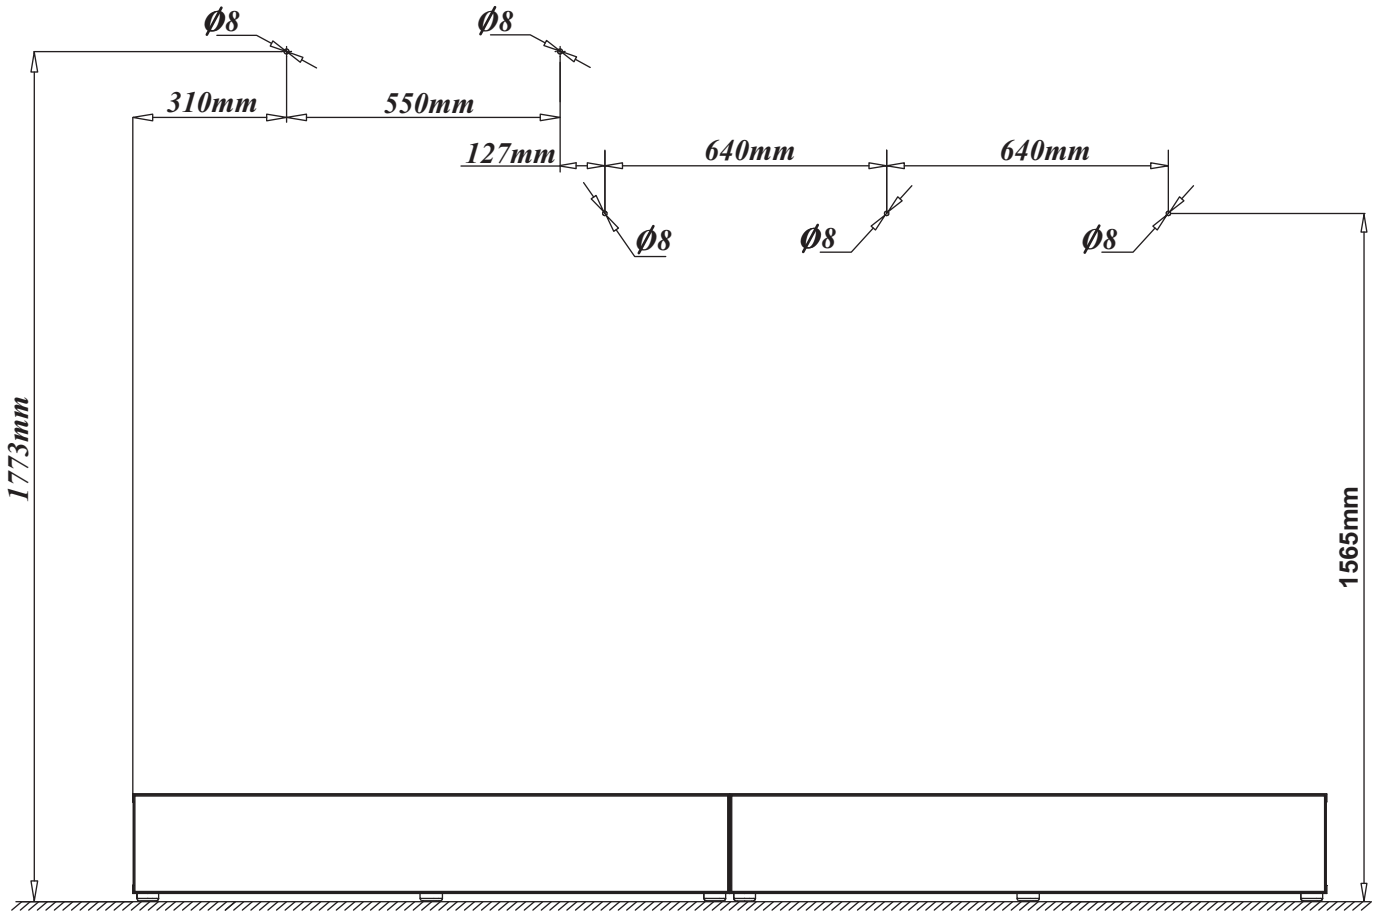

# REBEL 20\_RB TYP-40

B4 x10		B5 x9	 ø15x12	A1 x13	 ø8x36
-----------	------------------------------------------------------------------------------------	----------	-----------------------------------------------------------------------------------------------	-----------	----------------------------------------------------------------------------------------------

1

2

ZM1 x3		D28 x6	 ESØ6x9,5	B5 x1	 ø15x12
-----------	--------------------------------------------------------------------------------------	-----------	---------------------------------------------------------------------------------------------------	----------	-------------------------------------------------------------------------------------------------

3

G4		B11	
x6		x6	Ø7x50

4

G5	
x10	

5

6