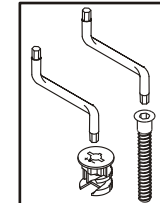

SWITCH 27_SW RM8

NO	Dim.			Col.-No	Qty
1	1760	208	16	1	2

SWITCH 27__SW RM8

B5 x24	 Ø15x12	B20 x24		G5 x24		G2 x1		GSZ x1		KR3 x4	 Ø10
D60 x8	 M6x30	G12 x8	 Ø14								

RM8

x2

x4

SWITCH 27__SW RM8

B5

x24

1

2

RM8

x2

B20

x24