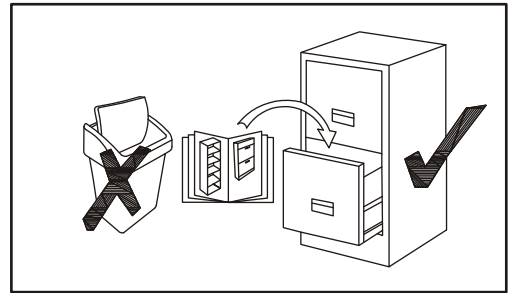

SWITCH 27_SW RM8

NO	Dim.			Col.-No	Qty
1	1760	208	16	1	2

SWITCH 27__SW RM8

B5 x24	 Ø15x12	B20 x24		G5 x24		G2 x1		GSZ x1		KR3 x4	 Ø10
D60 x8	 M6x30	G12 x8	 Ø14								

RM8

x2

x4

SWITCH 27__SW RM8