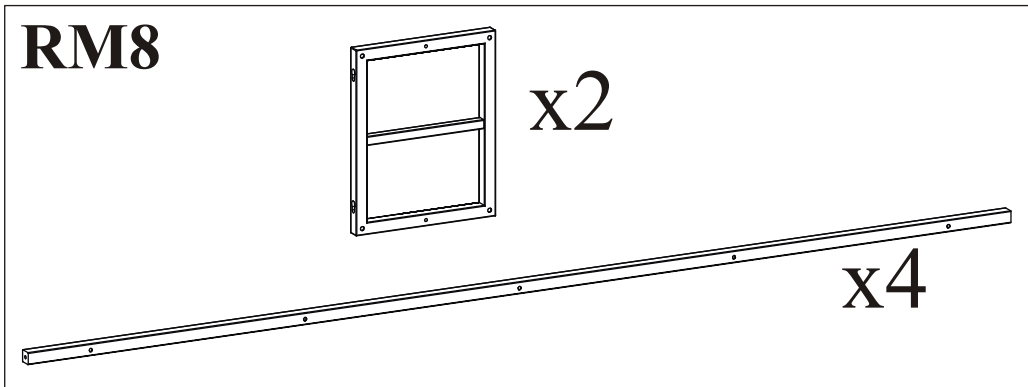

SWITCH 27_SW RM8

NO	Dim.			Col.-No	Qty
1	1760	208	16	1	2

SWITCH 27__SW RM8

B5 x24	 Ø15x12	B20 x24		G5 x24		G2 x1		GSZ x1		KR3 x4	 Ø10
D60 x8	 M6x30	G12 x8	 Ø14								

RM8

x2

x4

SWITCH 27__SW RM8

B5

x24

1

2

RM8

x2

B20

x24