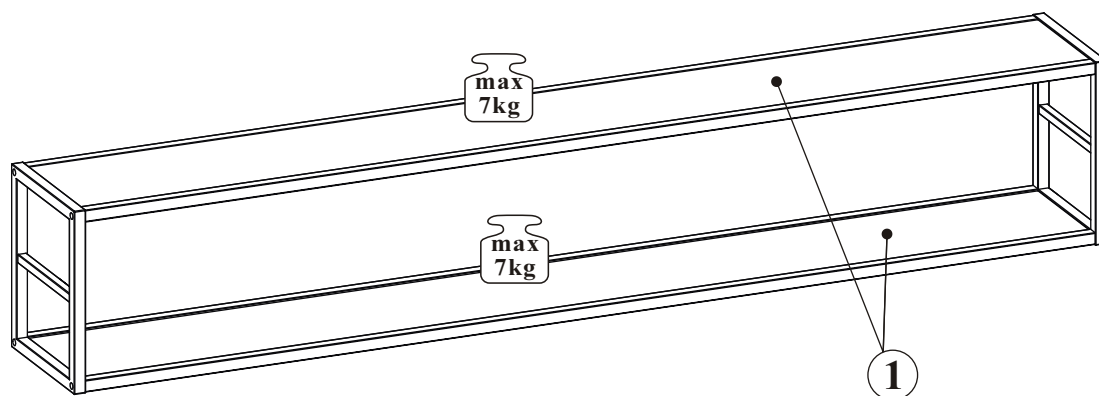

SWITCH 27_SW RM8

NO	Dim.			Col.-No	Qty
1	1760	208	16	1	2

SWITCH 27__SW RM8

B5 x24	 Ø15x12	B20 x24		G5 x24		G2 x1		GSZ x1		KR3 x4	 Ø10
D60 x8	 M6x30	G12 x8	 Ø14								

RM8

x2

x4

SWITCH 27__SW RM8

B5

x24

1

2

RM8

x2

B20

x24