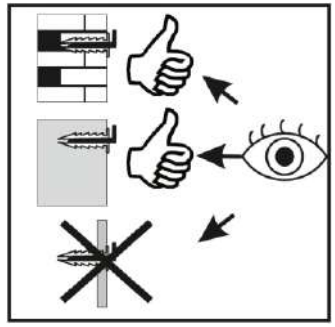

SWITCH 27_SW RM8

NO	Dim.			Col.-No	Qty
1	1760	208	16	1	2

SWITCH 27__SW RM8

B5 x24	 Ø15x12	B20 x24		G5 x24		G2 x1		GSZ x1		KR3 x4	 Ø10
D60 x8	 M6x30	G12 x8	 Ø14								

RM8

x2

x4

SWITCH 27__SW RM8