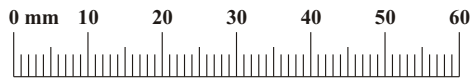

SWITCH 27_SW RM8

NO	Dim.			Col.-No	Qty
1	1760	208	16	1	2

SWITCH 27__SW RM8

B5 x24	 Ø15x12	B20 x24		G5 x24		G2 x1		GSZ x1		KR3 x4	 Ø10
D60 x8	 M6x30	G12 x8	 Ø14								

RM8

x2

x4

SWITCH 27__SW RM8

B5

x24

1

2

RM8

x2

B20

x24