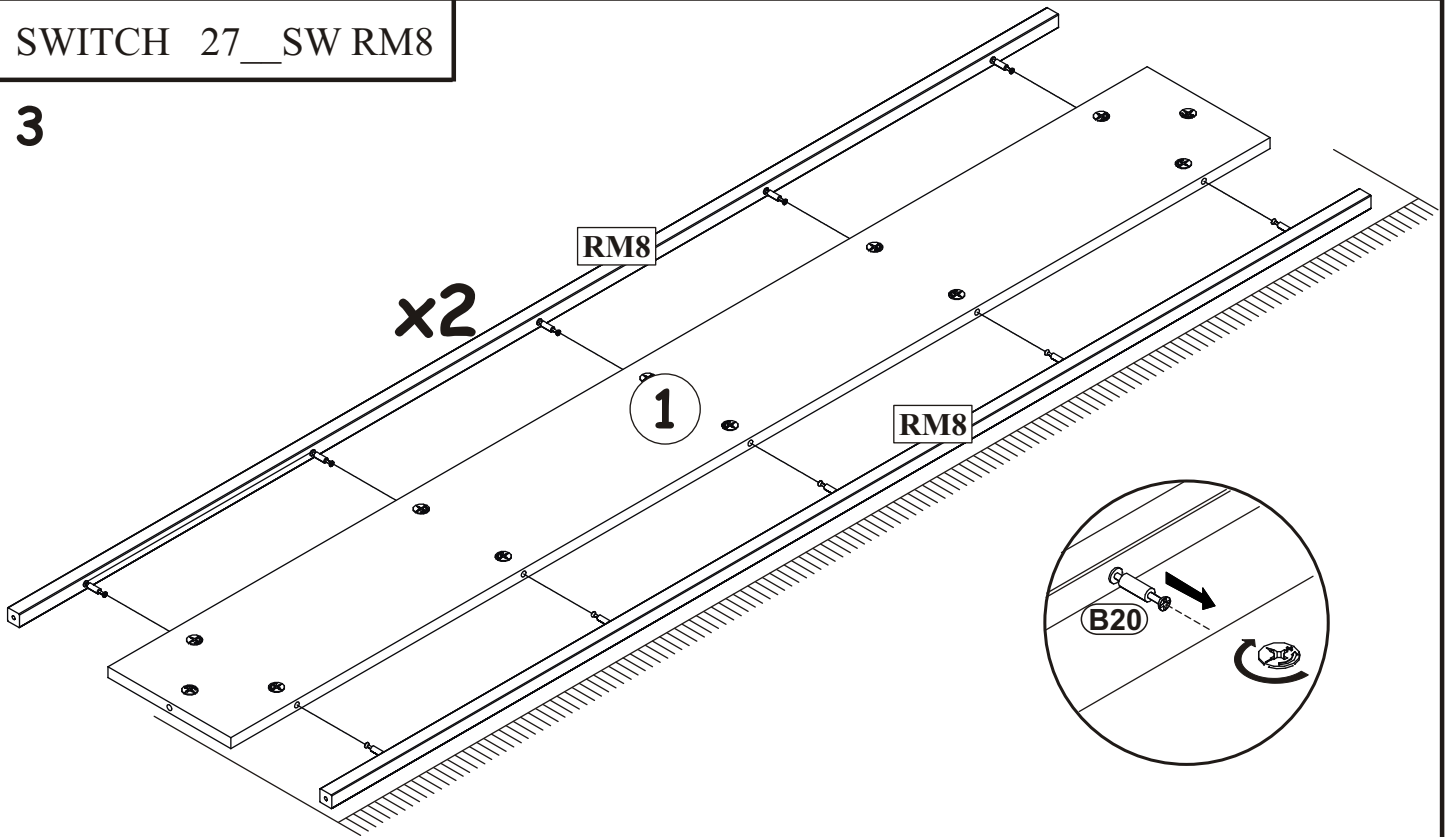

SWITCH 27_SW RM8

NO	Dim.			Col.-No	Qty
1	1760	208	16	1	2

SWITCH 27__SW RM8

B5 x24	 Ø15x12	B20 x24		G5 x24		G2 x1		GSZ x1		KR3 x4	 Ø10
D60 x8	 M6x30	G12 x8	 Ø14								

RM8

x2

x4

SWITCH 27__SW RM8

B5

x24

1

2

RM8

x2

B20

x24

SWITCH 27_SW RM8

3

4

5