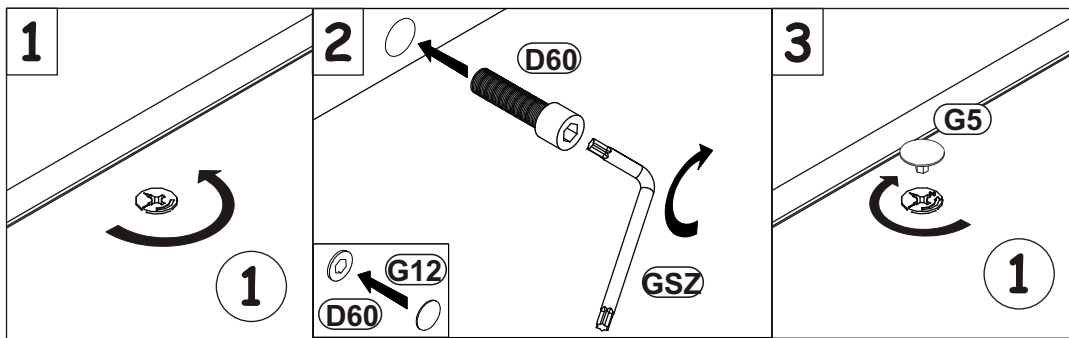

SWITCH 27_SW RM8

NO	Dim.			Col.-No	Qty
1	1760	208	16	1	2

SWITCH 27__SW RM8

B5 x24	 Ø15x12	B20 x24		G5 x24		G2 x1		GSZ x1		KR3 x4	 Ø10
D60 x8	 M6x30	G12 x8	 Ø14								

RM8

x2

x4

SWITCH 27__SW RM8

B5

x24

1

2

RM8

x2

B20

x24

SWITCH 27_SW RM8

3

4

5