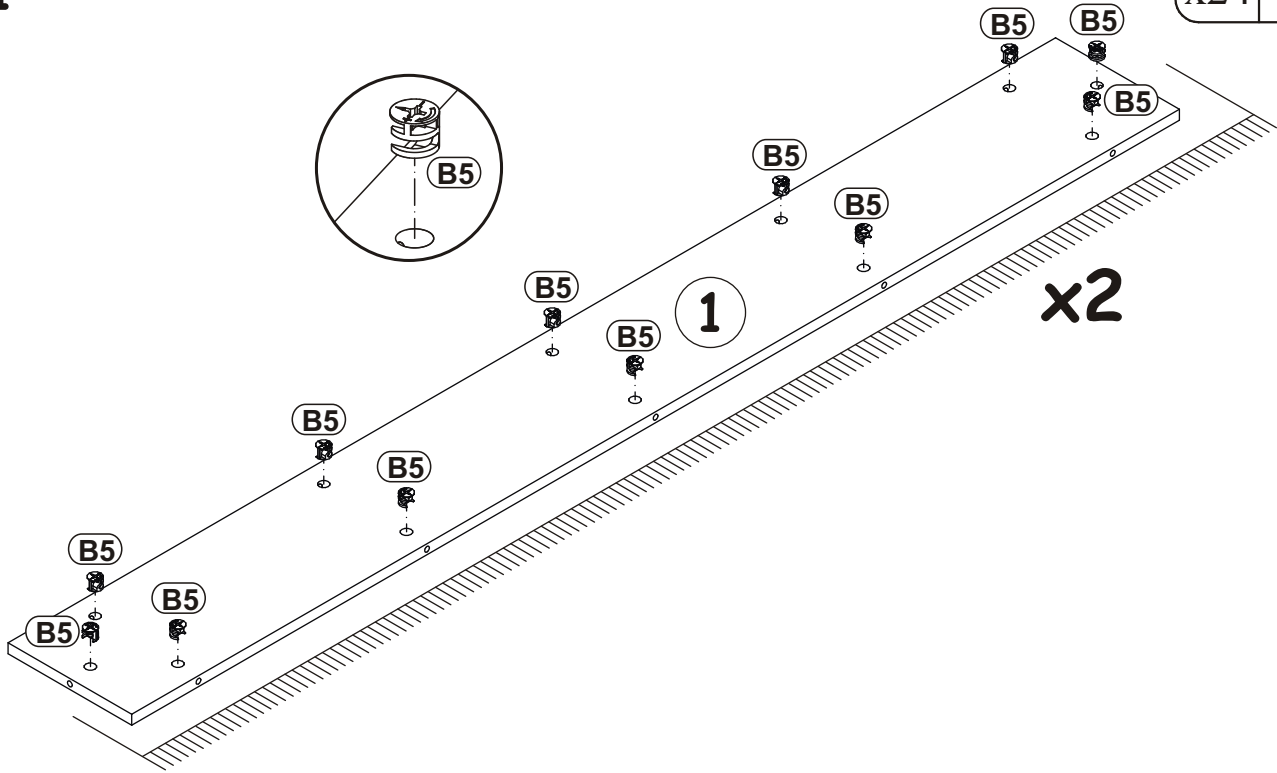

SWITCH 27_SW RM8

NO	Dim.			Col.-No	Qty
1	1760	208	16	1	2

SWITCH 27__SW RM8

B5 x24	 Ø15x12	B20 x24		G5 x24		G2 x1		GSZ x1		KR3 x4	 Ø10
D60 x8	 M6x30	G12 x8	 Ø14								

RM8

x2

x4

SWITCH 27__SW RM8

B5

x24

1

2

RM8

x2

B20

x24

SWITCH 27_SW RM8

3

4

5