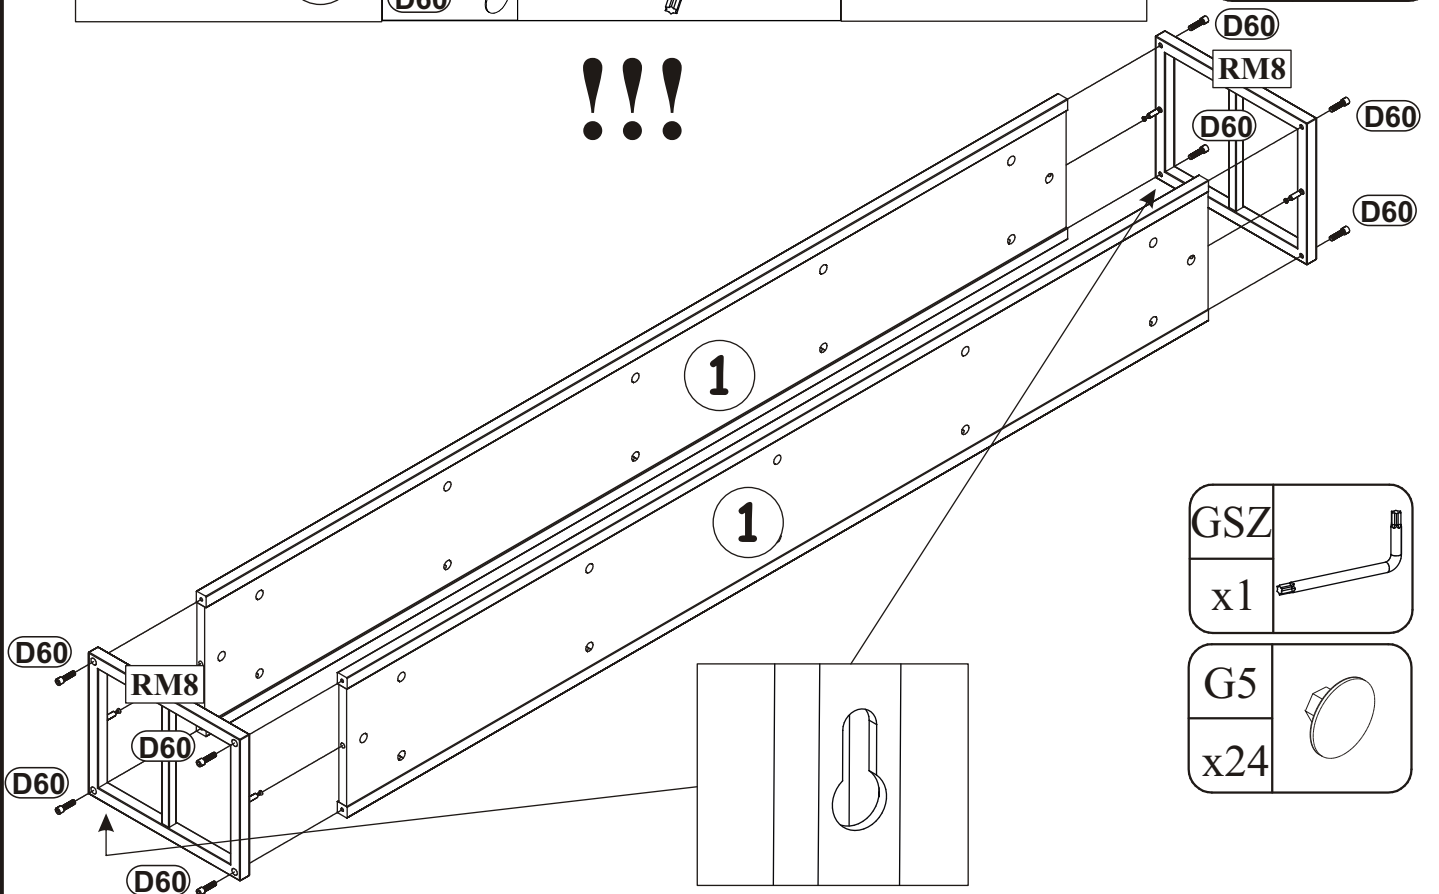

SWITCH 27_SW RM8

NO	Dim.			Col.-No	Qty
1	1760	208	16	1	2

SWITCH 27__SW RM8

B5 x24	 Ø15x12	B20 x24		G5 x24		G2 x1		GSZ x1		KR3 x4	 Ø10
D60 x8	 M6x30	G12 x8	 Ø14								

RM8

x2

x4

SWITCH 27__SW RM8

B5

x24

1

2

RM8

x2

B20

x24

SWITCH 27_SW RM8

3

4

5