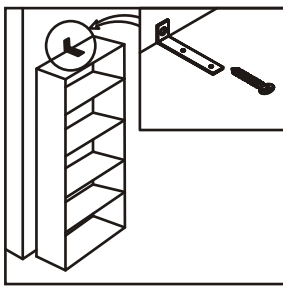

SWITCH 27_SW RM8

NO	Dim.			Col.-No	Qty
1	1760	208	16	1	2

SWITCH 27__SW RM8

B5 x24	 Ø15x12	B20 x24		G5 x24		G2 x1		GSZ x1		KR3 x4	 Ø10
D60 x8	 M6x30	G12 x8	 Ø14								

RM8

x2

x4

SWITCH 27__SW RM8

B5

x24

1

2

RM8

x2

B20

x24