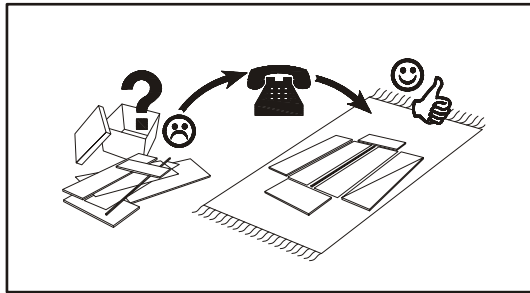

SWITCH 27_SW RM8

NO	Dim.			Col.-No	Qty
1	1760	208	16	1	2

SWITCH 27__SW RM8

B5 x24	 Ø15x12	B20 x24		G5 x24		G2 x1		GSZ x1		KR3 x4	 Ø10
D60 x8	 M6x30	G12 x8	 Ø14								

RM8

x2

x4

SWITCH 27__SW RM8