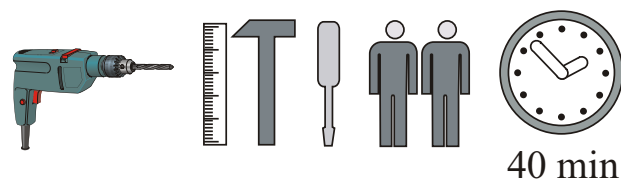

SWITCH 27_SW RM8

NO	Dim.			Col.-No	Qty
1	1760	208	16	1	2

SWITCH 27__SW RM8

B5 x24	 Ø15x12	B20 x24		G5 x24		G2 x1		GSZ x1		KR3 x4	 Ø10
D60 x8	 M6x30	G12 x8	 Ø14								

RM8

x2

x4

SWITCH 27__SW RM8

B5

x24

1

2

RM8

x2

B20

x24