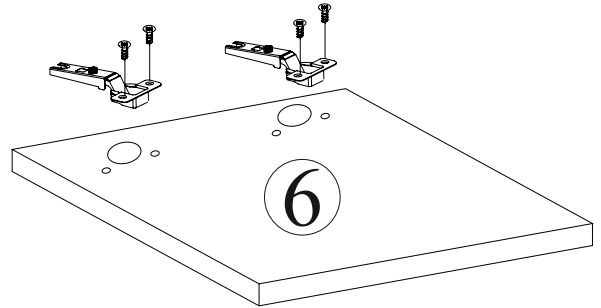

RIO G30

30 min

5/5

7