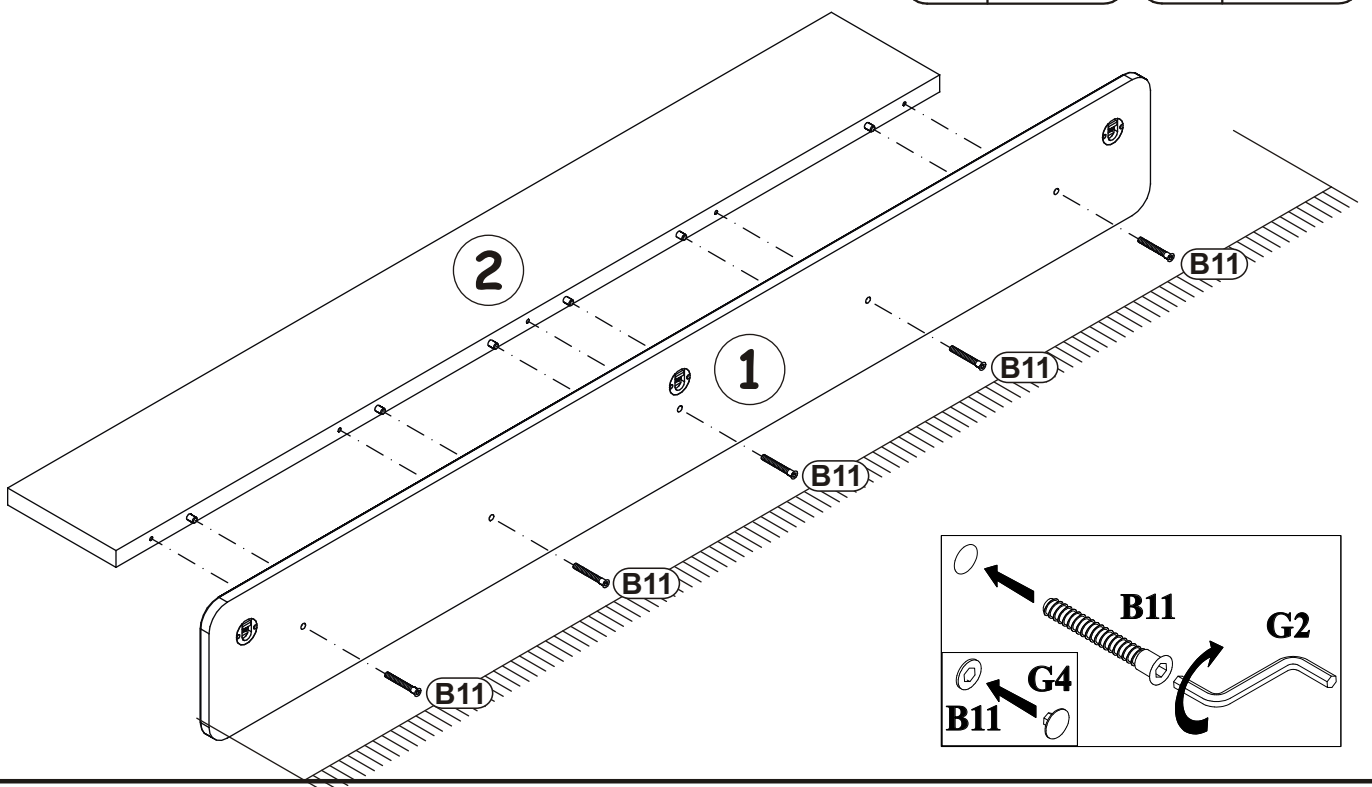

ROUND 20_RD PW

20 min

NO	Dim.			Col.-No	Qty
1	1600	200	16	1 / 1.	1
2	1400	184	25	1 / 1.	1

ROUND 20_RD PW

A1 x6 Ø8x36	B11 x5 Ø7x50	G4 x5	ZM1 x3	D20 x6 ESØ6x9,5	KR3 x3 Ø10
G2 x1					

ROUND 20_RD PW

ZM1		D20		A1	
x3		x6	ESØ6x9,5	x6	Ø8x36

1

2

B11		G4	
x5	Ø7x50	x5	

3