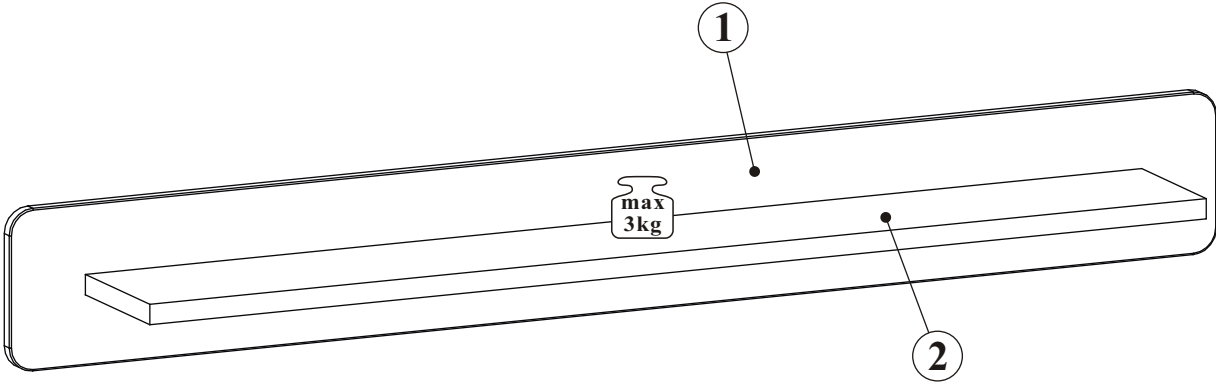

ROUND 20_RD PW

20 min

NO	Dim.			Col.-No	Qty
1	1600	200	16	1 / 1.	1
2	1400	184	25	1 / 1.	1

ROUND 20_RD PW

A1 x6 Ø8x36	B11 x5 Ø7x50	G4 x5	ZM1 x3	D20 x6 ESØ6x9,5	KR3 x3 Ø10
G2 x1					

ROUND 20_RD PW

ZM1		D20		A1	
x3		x6	ESØ6x9,5	x6	Ø8x36

1

2

B11		G4	
x5	Ø7x50	x5	

3