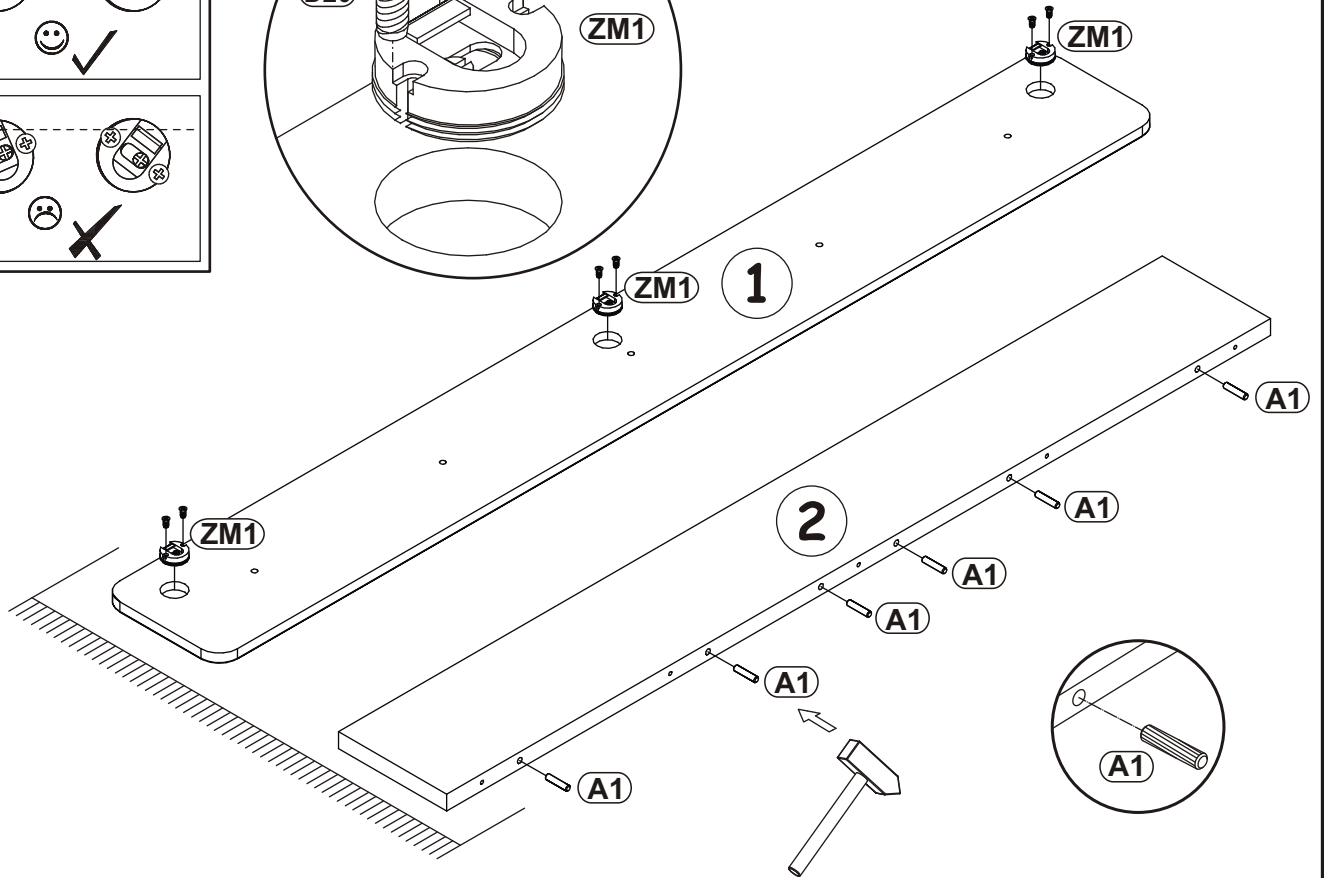

ROUND 20_RD PW

20 min

NO	Dim.			Col.-No	Qty
1	1600	200	16	1 / 1.	1
2	1400	184	25	1 / 1.	1

ROUND 20_RD PW

A1 x6 Ø8x36	B11 x5 Ø7x50	G4 x5	ZM1 x3	D20 x6 ESØ6x9,5	KR3 x3 Ø10
G2 x1					

ROUND 20_RD PW

ZM1		D20		A1	
x3		x6	ESØ6x9,5	x6	Ø8x36

1

2

B11		G4	
x5	Ø7x50	x5	

3