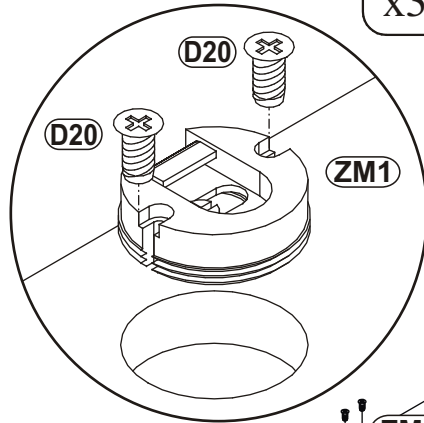

ROUND 20_RD PW

20 min

NO	Dim.			Col.-No	Qty
1	1600	200	16	1 / 1.	1
2	1400	184	25	1 / 1.	1

ROUND 20_RD PW

A1 x6 Ø8x36	B11 x5 Ø7x50	G4 x5	ZM1 x3	D20 x6 ESØ6x9,5	KR3 x3 Ø10
G2 x1					

ROUND 20_RD PW

ZM1		D20		A1	
x3		x6	ESØ6x9,5	x6	Ø8x36

1

2

B11		G4	
x5	Ø7x50	x5	

3