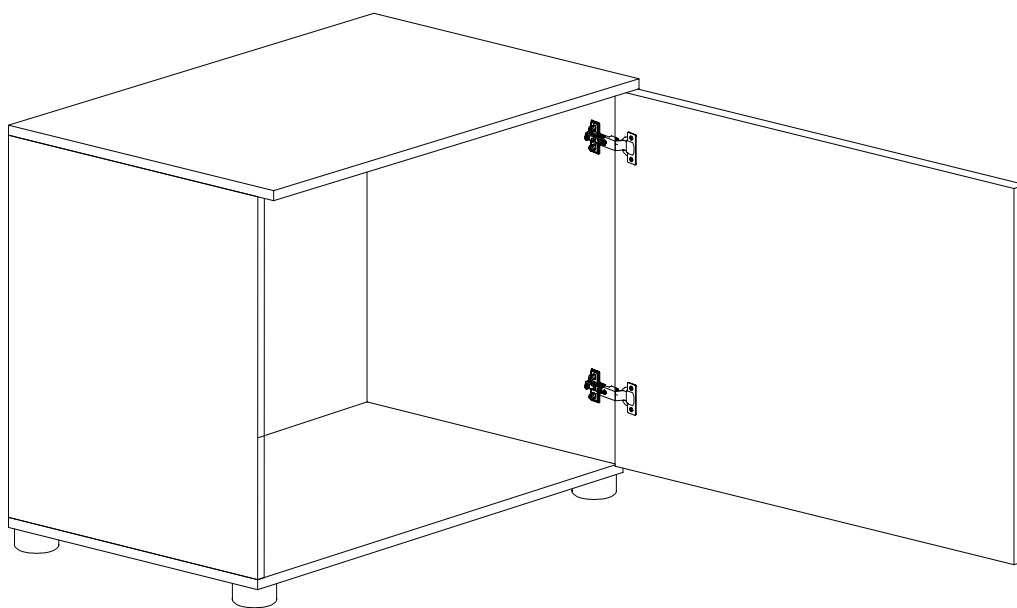

RIO

D30

PL

Instrukcja montażu

D

Montageanleitung

GB

Assembly instructions

NL

Handleiding voor de montage

ES

Instrucciones de instalación

F

Instructions d'installation

RIO D30

1/5

RIO D30

2/5

RIO D30

30 min

3/5

1

2

3