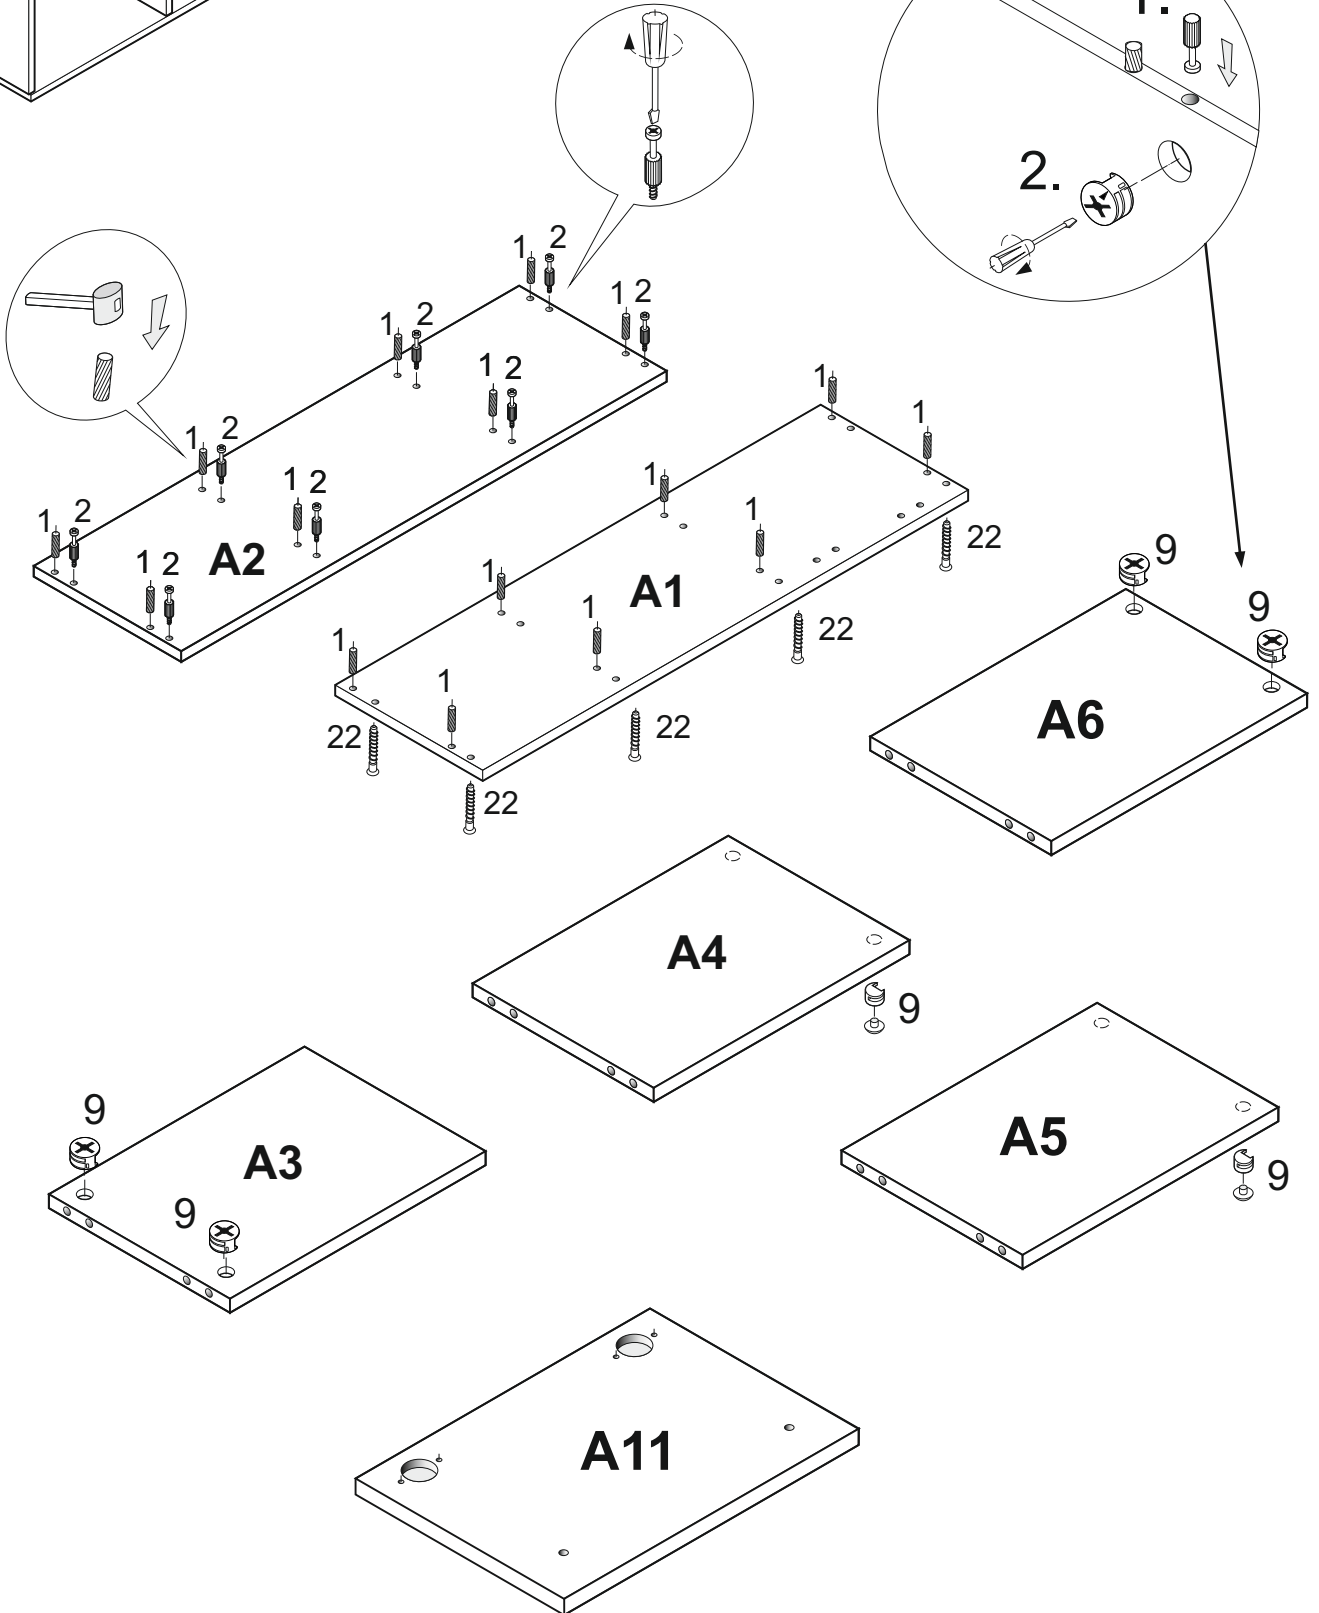

BLACK MAGIC

- (D)** Montageanleitung
- (NL)** Handleiding voor de montage
- (TR)** Montaj talimatı
- (FR)** Instructions de montage
- (CZ)** Montážní návod
- (HU)** Összeszerelési útmutató
- (GB)** Assembly instructions
- (PL)** Instrukcja montażu
- (RU)** Инструкция по монтажу
- (IT)** Istruzioni di montaggio
- (RO)** Instrucțiuni de asamblare
- (SK)** Montážny návod

1	X 32	7	X 1	12	X 60	17	X 1
2	X 16	27	X 4	13	X 16	18	X 1
3	X 3	9	X 16	22	X 12	15	X 4
4A	X 5	10	X 9	29	X 2	21	X 4
4B	X 4	26	X 1	39	X 20	8	X 8
4	X 2	30	LED LIGHTS X 1	72	X 2	41	X 1
6	X 32					38	X 20

A

41		X 1
4A		X 1