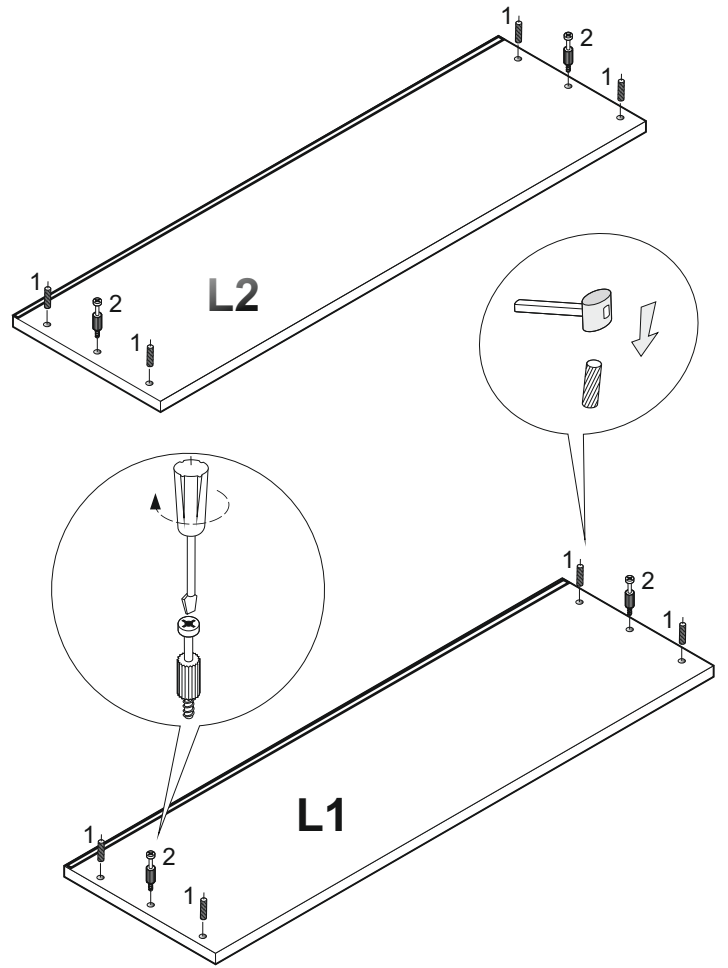

BLACK MAGIC

- (D)** Montageanleitung
- (NL)** Handleiding voor de montage
- (TR)** Montaj talimatı
- (FR)** Instructions de montage
- (CZ)** Montážní návod
- (HU)** Összeszerelési útmutató
- (GB)** Assembly instructions
- (PL)** Instrukcja montażu
- (RU)** Инструкция по монтажу
- (IT)** Istruzioni di montaggio
- (RO)** Instrucțiuni de asamblare
- (SK)** Montážny návod

1	X 32	7	X 1	12	X 60	17	X 1
2	X 16	27	X 4	13	X 16	18	X 1
3	X 3	9	X 16	22	X 12	15	X 4
4A	X 5	10	X 9	29	X 2	21	X 4
4B	X 4	26	X 1	39	X 20	8	X 8
4	X 2	30	LED LIGHTS X 1	72	X 2	41	X 1
6	X 32					38	X 20

A

41		X 1
4A		X 1