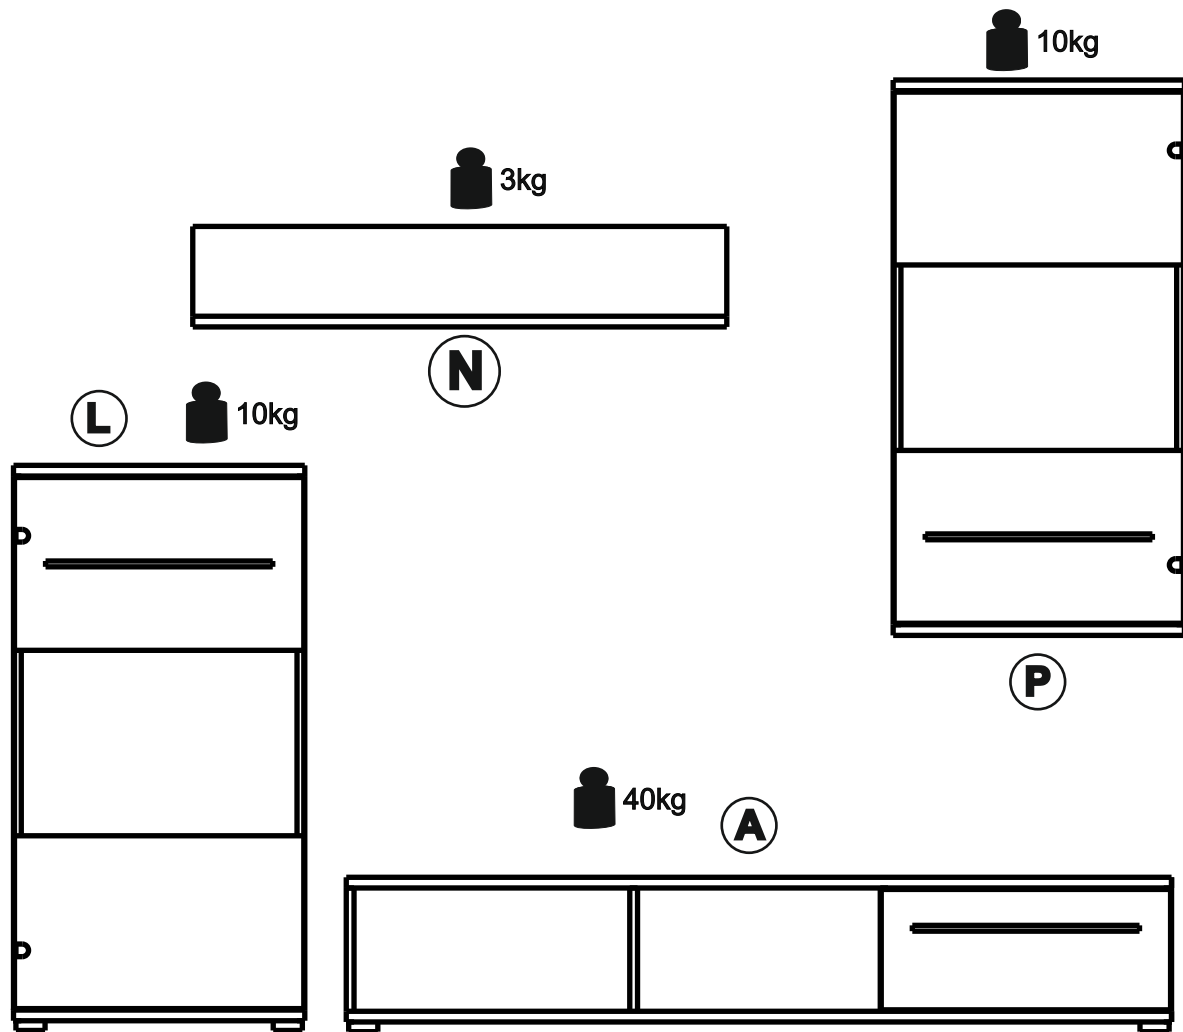

BLACK MAGIC

- (D)** Montageanleitung
- (NL)** Handleiding voor de montage
- (TR)** Montaj talimatı
- (FR)** Instructions de montage
- (CZ)** Montážní návod
- (HU)** Összeszerelési útmutató
- (GB)** Assembly instructions
- (PL)** Instrukcja montażu
- (RU)** Инструкция по монтажу
- (IT)** Istruzioni di montaggio
- (RO)** Instrucțiuni de asamblare
- (SK)** Montážny návod

1	X 32	7	X 1	12	X 60	17	X 1
2	X 16	27	X 4	13	X 16	18	X 1
3	X 3	9	X 16	22	X 12	15	X 4
4A	X 5	10	X 9	29	X 2	21	X 4
4B	X 4	26	X 1	39	X 20	8	X 8
4	X 2	30	LED LIGHTS X 1	72	X 2	41	X 1
6	X 32					38	X 20

A

41		X 1
4A		X 1