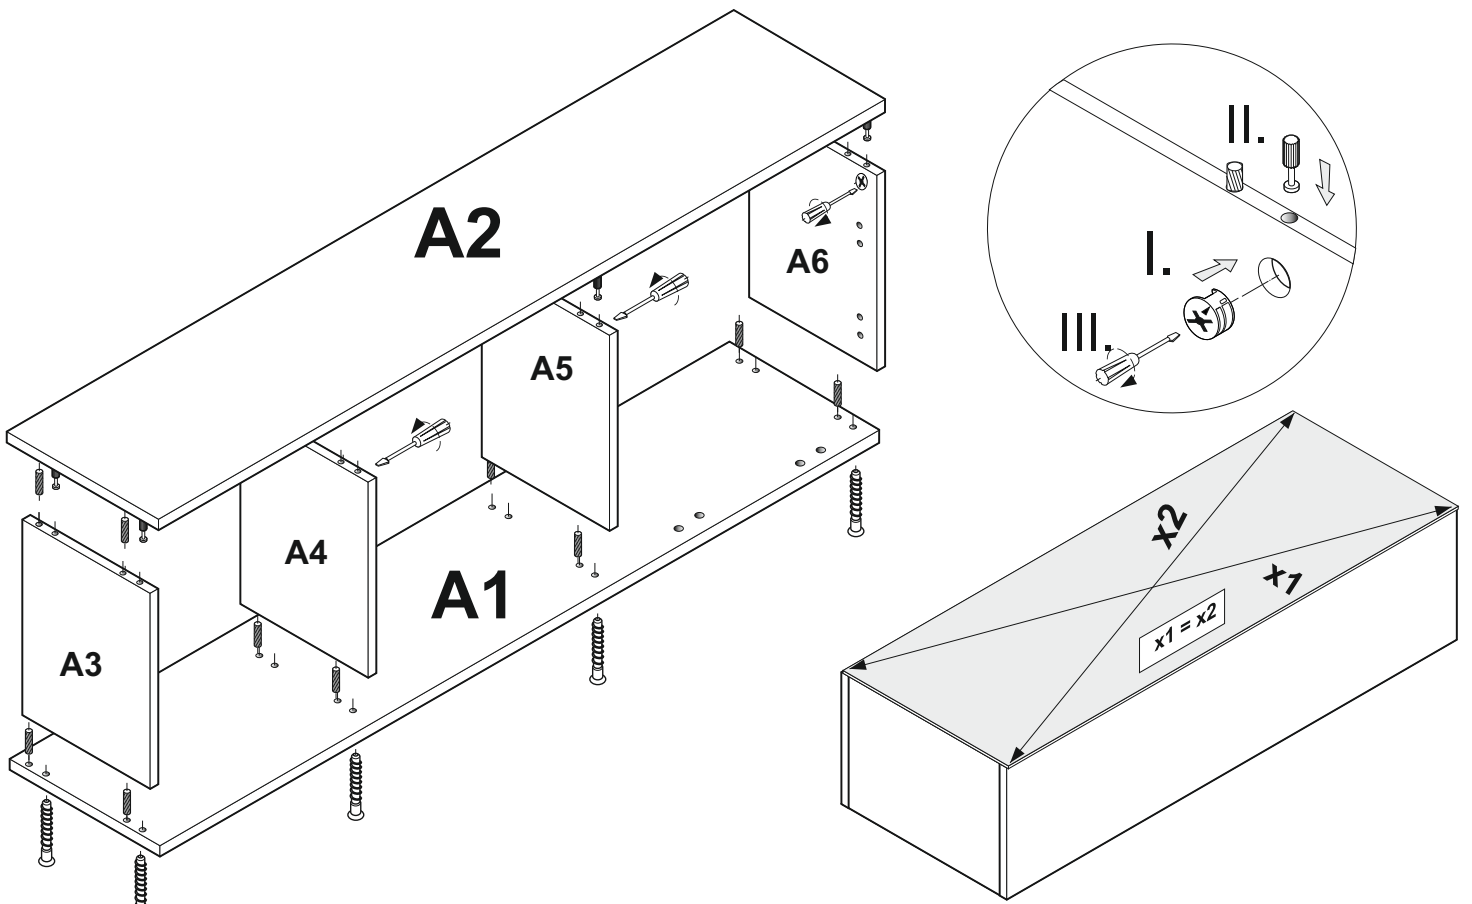

BLACK MAGIC

- (D)** Montageanleitung
- (NL)** Handleiding voor de montage
- (TR)** Montaj talimatı
- (FR)** Instructions de montage
- (CZ)** Montážní návod
- (HU)** Összeszerelési útmutató
- (GB)** Assembly instructions
- (PL)** Instrukcja montażu
- (RU)** Инструкция по монтажу
- (IT)** Istruzioni di montaggio
- (RO)** Instrucțiuni de asamblare
- (SK)** Montážny návod

1	X 32	7	X 1	12	X 60	17	X 1
2	X 16	27	X 4	13	X 16	18	X 1
3	X 3	9	X 16	22	X 12	15	X 4
4A	X 5	10	X 9	29	X 2	21	X 4
4B	X 4	26	X 1	39	X 20	8	X 8
4	X 2	30	LED LIGHTS X 1	72	X 2	41	X 1
6	X 32					38	X 20

A

41		X 1
4A		X 1