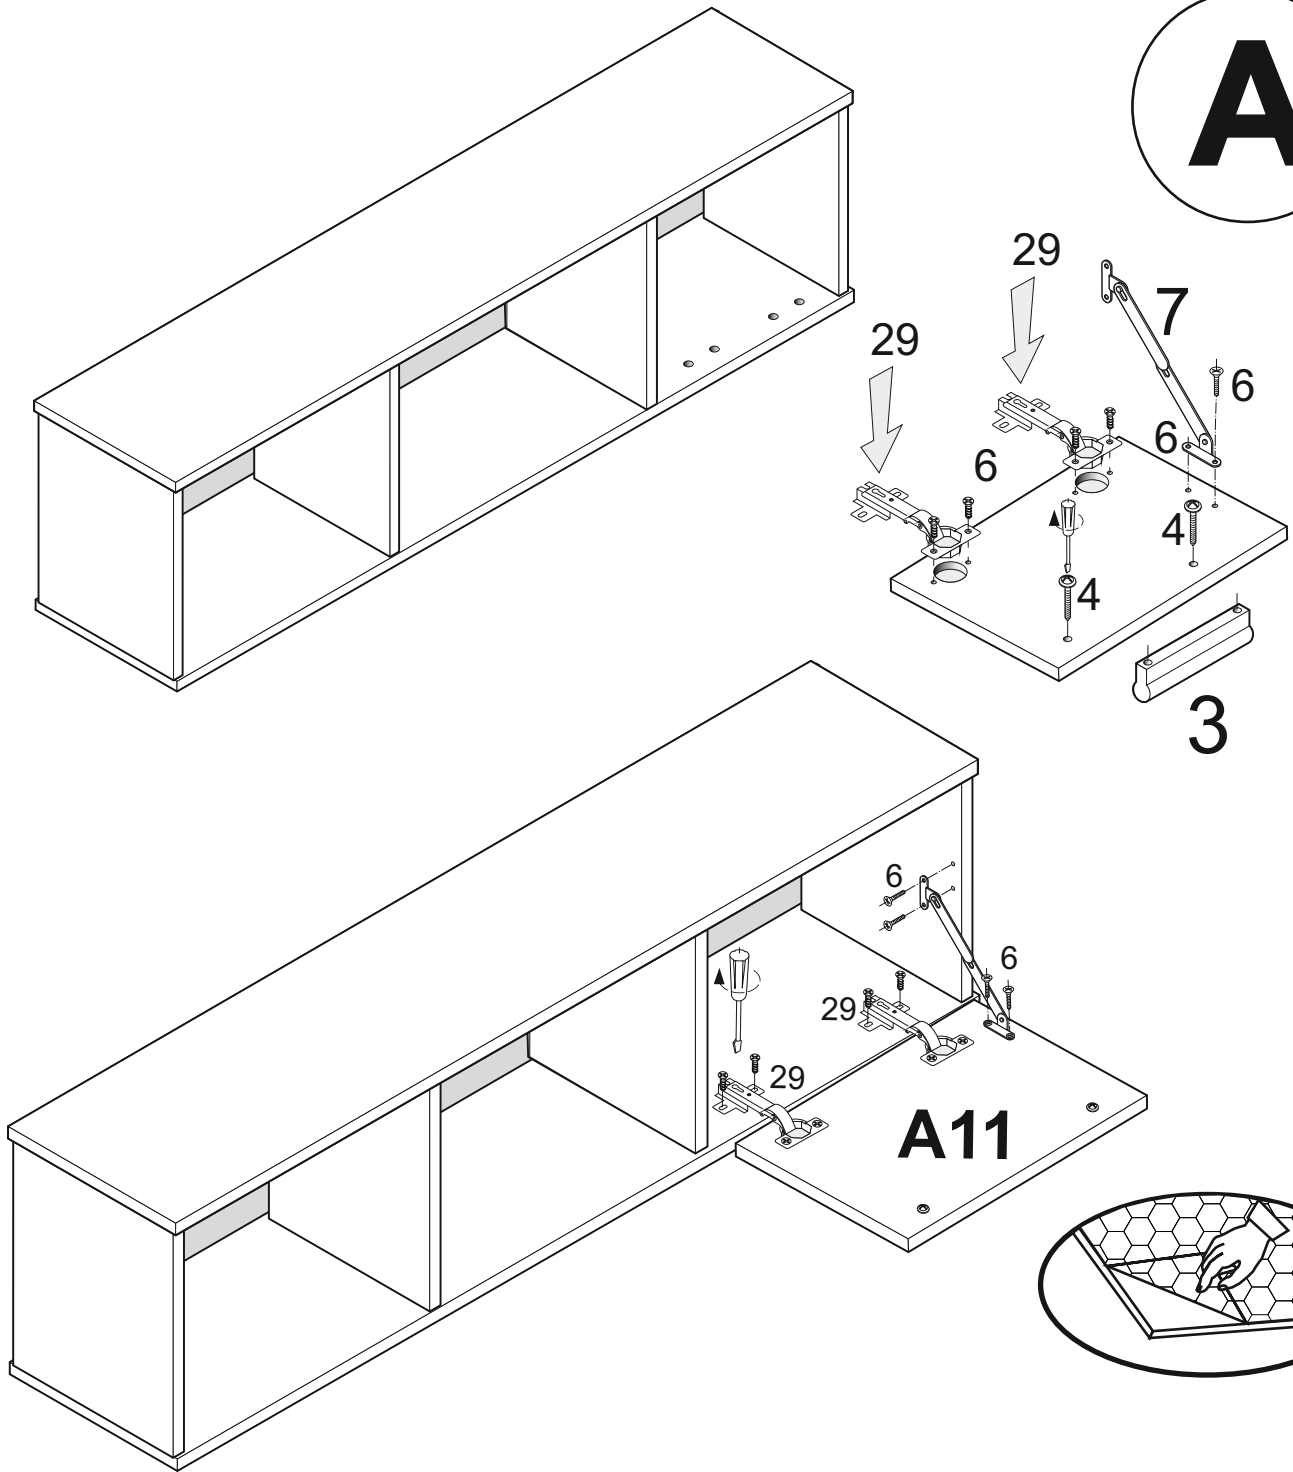

BLACK MAGIC

- (D)** Montageanleitung
- (NL)** Handleiding voor de montage
- (TR)** Montaj talimatı
- (FR)** Instructions de montage
- (CZ)** Montážní návod
- (HU)** Összeszerelési útmutató
- (GB)** Assembly instructions
- (PL)** Instrukcja montażu
- (RU)** Инструкция по монтажу
- (IT)** Istruzioni di montaggio
- (RO)** Instrucțiuni de asamblare
- (SK)** Montážny návod

1	X 32	7	X 1	12	X 60	17	X 1
2	X 16	27	X 4	13	X 16	18	X 1
3	X 3	9	X 16	22	X 12	15	X 4
4A	X 5	10	X 9	29	X 2	21	X 4
4B	X 4	26	X 1	39	X 20	8	X 8
4	X 2	30	LED LIGHTS X 1	72	X 2	41	X 1
6	X 32					38	X 20

A

41		X 1
4A		X 1