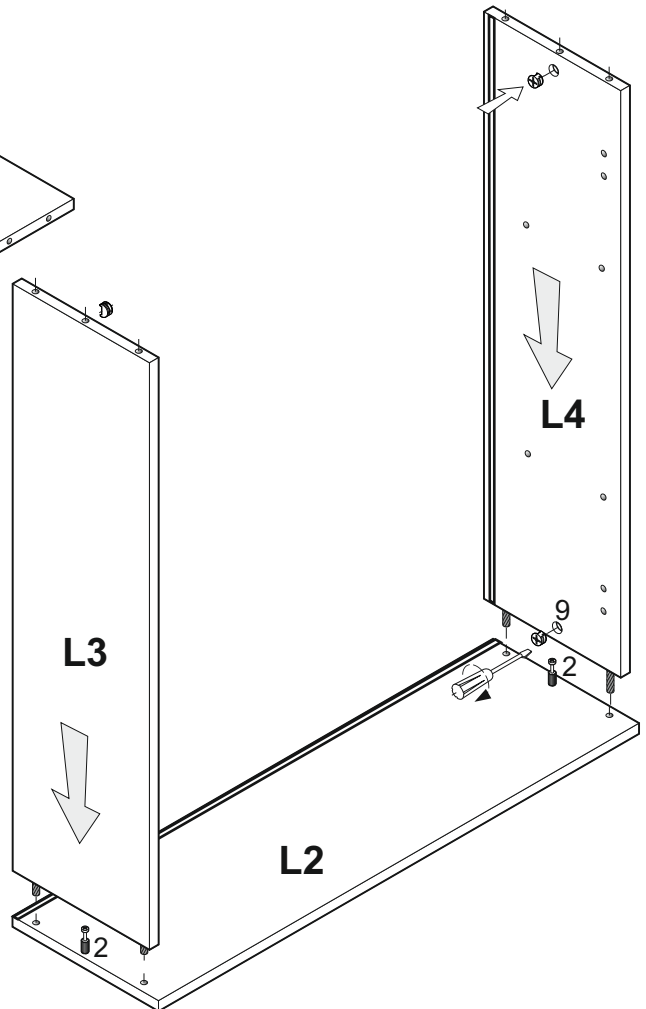

BLACK MAGIC

- (D)** Montageanleitung
- (NL)** Handleiding voor de montage
- (TR)** Montaj talimatı
- (FR)** Instructions de montage
- (CZ)** Montážní návod
- (HU)** Összeszerelési útmutató
- (GB)** Assembly instructions
- (PL)** Instrukcja montażu
- (RU)** Инструкция по монтажу
- (IT)** Istruzioni di montaggio
- (RO)** Instrucțiuni de asamblare
- (SK)** Montážny návod

1	X 32	7	X 1	12	X 60	17	X 1
2	X 16	27	X 4	13	X 16	18	X 1
3	X 3	9	X 16	22	X 12	15	X 4
4A	X 5	10	X 9	29	X 2	21	X 4
4B	X 4	26	X 1	39	X 20	8	X 8
4	X 2	30	LED LIGHTS X 1	72	X 2	41	X 1
6	X 32					38	X 20

A

41		X 1
4A		X 1