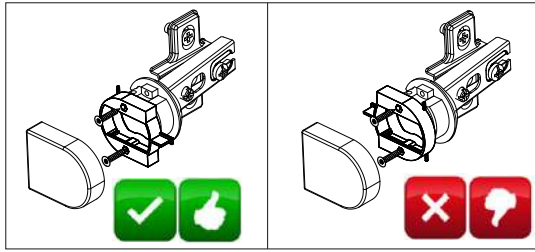

X2
37

ACHTUNG!
SCHUTZFOLIE AUF
DIE FRONTEN. BITTE
VORSICHTIG ABZIEHEN
UND 14 TAGE
DIE FRONTEN
NICHT PUTZEN, DA DIE
OBERFLÄCHE ABHÄRTEN
MUSS. SONST WIRD
DIE FRONT ZERKRATZT!

787711

FS-2835-120D-CW

PL- Ten produkt zawiera źródła światła o klasie efektywności energetycznej „E”	DE- Diese Produkte enthalten Lichtquellen der Energieeffizienzklasse „E”	CS- Tento výrobek obsahuje světelný zdroj třídy energetické účinnosti „E”
DA- Dette produkt indeholder en lyskilde til energifølethedsklasse „E”	EL- Αυτό το προϊόν περιέχει μια πηγή φωταίσις πηγήσ ενεργειακής απόδοσης „E”	EN- This product contains a light sources of energy efficiency class „E”
ES- Este producto contiene una fuente de luz de clase de eficiencia energética „E”	ET- See toode sisaldab efektiivsusklassi valgusallikat energia " E”	FI- Tämä tuote sisältää energiatehokkuusluokan valonlähteen „E”
FR- Ce produit contient des sources lumineuses de classe d'efficacité „E”	HU- Ez a termék energiatékonysági osztályú fényforrást tartalmaz „E”	IT- Questo prodotto contiene una sorgente luminosa di classe di efficienza energetica „E”
LT- Šiame gaminyje yra energijos vartojimo efektyvumo klasės šviesos šaltinis „E”	LV- Šis produkts satur gaismas avotu ar energoefektivitātes klasi „E”	RU- Этот продукт содержит источник света класса энергоэффективности „E”
PT- Este produto contém uma fonte de luz da classe de eficiência energética „E”	RO- Acest produs conține o sursă de lumină de clasă de eficiență energetică „E”	NL- Dit product bevat een lichtbron met energie - efficiëntieklasse „E”
SK- Tento výrobek obsahuje svetelný zdroj triedy energetickej účinnosti „E”	SLO- Ta izdelek vsebuje svetlobni vir razreda energijske učinkovitosti „E”	SV- Denna produkt innehåller en ljuskälla för energieffektivitetsklass „E”
TR- Bu ürün bir ışık kaynağı enerji verimliliği sınıfı içerir „E”	HR- Ovaj proizvod sadrži izvor svjetlosti razreda energetske učinkovitosti „E”	BG- Този продукт съдържа източник на светлина от клас на енергийна ефективност „E”