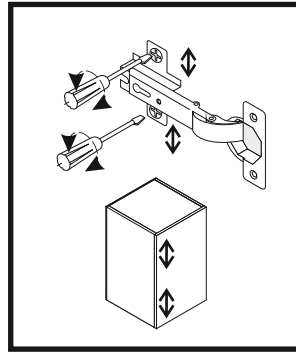

X2
37

ACHTUNG!
SCHUTZFOLIE AUF
DIE FRONTEN. BITTE
VORSICHTIG ABZIEHEN
UND 14 TAGE
DIE FRONTEN
NICHT PUTZEN, DA DIE
OBERFLÄCHE ABHÄRTEN
MUSS. SONST WIRD
DIE FRONT ZERKRATZT!

787711

FS-2835-120D-CW

PL- Ten produkt zawiera źródła światła o klasie efektywności energetycznej „E”	DE- Diese Produkte enthalten Lichtquellen der Energieeffizienzklasse „E”	CS- Tento výrobek obsahuje světelný zdroj třídy energetické účinnosti „E”
DA- Dette produkt indeholder en lyskilde til energifølethedsklasse „E”	EL- Αυτό το προϊόν περιέχει μια πηγή φωταίσις πηγήσ ενεργειακής απόδοσης „E”	EN- This product contains a light sources of energy efficiency class „E”
ES- Este producto contiene una fuente de luz de clase de eficiencia energética „E”	ET- See toode sisaldab efektiivsusklassi valgusallikat energia " E”	FI- Tämä tuote sisältää energiatehokkuusluokan valonlähteen „E”
FR- Ce produit contient des sources lumineuses de classe d'efficacité „E”	HU- Ez a termék energiatékonysági osztályú fényforrást tartalmaz „E”	IT- Questo prodotto contiene una sorgente luminosa di classe di efficienza energetica „E”
LT- Šiame gaminyje yra energijos vartojimo efektyvumo klasės šviesos šaltinis „E”	LV- Šis produkts satur gaismas avotu ar energoefektivitātes klasi „E”	RU- Этот продукт содержит источник света класса энергоэффективности „E”
PT- Este produto contém uma fonte de luz da classe de eficiência energética „E”	RO- Acest produs conține o sursă de lumină de clasă de eficiență energetică „E”	NL- Dit product bevat een lichtbron met energie - efficiëntieklasse „E”
SK- Tento výrobek obsahuje svetelný zdroj triedy energetickej účinnosti „E”	SLO- Ta izdelek vsebuje svetlobni vir razreda energijske učinkovitosti „E”	SV- Denna produkt innehåller en ljuskälla för energieffektivitetsklass „E”
TR- Bu ürün bir ışık kaynağı enerji verimliliği sınıfı içerir „E”	HR- Ovaj proizvod sadrži izvor svjetlosti razreda energetske učinkovitosti „E”	BG- Този продукт съдържа източник на светлина от клас на енергийна ефективност „E”