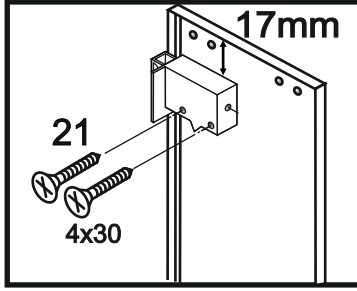

X2
37

ACHTUNG!
SCHUTZFOLIE AUF
DIE FRONTEN. BITTE
VORSICHTIG ABZIEHEN
UND 14 TAGE
DIE FRONTEN
NICHT PUTZEN, DA DIE
OBERFLÄCHE ABHÄRTEN
MUSS. SONST WIRD
DIE FRONT ZERKRATZT!

787711

FS-2835-120D-CW

PL- Ten produkt zawiera źródła światła o klasie efektywności energetycznej „E”	DE- Diese Produkte enthalten Lichtquellen der Energieeffizienzklasse „E”	CS- Tento výrobek obsahuje světelný zdroj třídy energetické účinnosti „E”
DA- Dette produkt indeholder en lyskilde til energifølethedsklasse „E”	EL- Αυτό το προϊόν περιέχει μια πηγή φωταίσις πηγήσ ενεργειακής απόδοσης „E”	EN- This product contains a light sources of energy efficiency class „E”
ES- Este producto contiene una fuente de luz de clase de eficiencia energética „E”	ET- See toode sisaldab efektiivsusklassi valgusallikat energia " E”	FI- Tämä tuote sisältää energiatehokkuusluokan valonlähteen „E”
FR- Ce produit contient des sources lumineuses de classe d'efficacité „E”	HU- Ez a termék energiatékonysági osztályú fényforrást tartalmaz „E”	IT- Questo prodotto contiene una sorgente luminosa di classe di efficienza energetica „E”
LT- Šiame gaminyje yra energijos vartojimo efektyvumo klasės šviesos šaltinis „E”	LV- Šis produkts satur gaismas avotu ar energoefektivitātes klasi „E”	RU- Этот продукт содержит источник света класса энергоэффективности „E”
PT- Este produto contém uma fonte de luz da classe de eficiência energética „E”	RO- Acest produs conține o sursă de lumină de clasă de eficiență energetică „E”	NL- Dit product bevat een lichtbron met energie - efficiëntieklasse „E”
SK- Tento výrobek obsahuje svetelný zdroj triedy energetickej účinnosti „E”	SLO- Ta izdelek vsebuje svetlobni vir razreda energijske učinkovitosti „E”	SV- Denna produkt innehåller en ljuskälla för energieffektivitetsklass „E”
TR- Bu ürün bir ışık kaynağı enerji verimliliği sınıfı içerir „E”	HR- Ovaj proizvod sadrži izvor svjetlosti razreda energetske učinkovitosti „E”	BG- Този продукт съдържа източник на светлина от клас на енергийна ефективност „E”