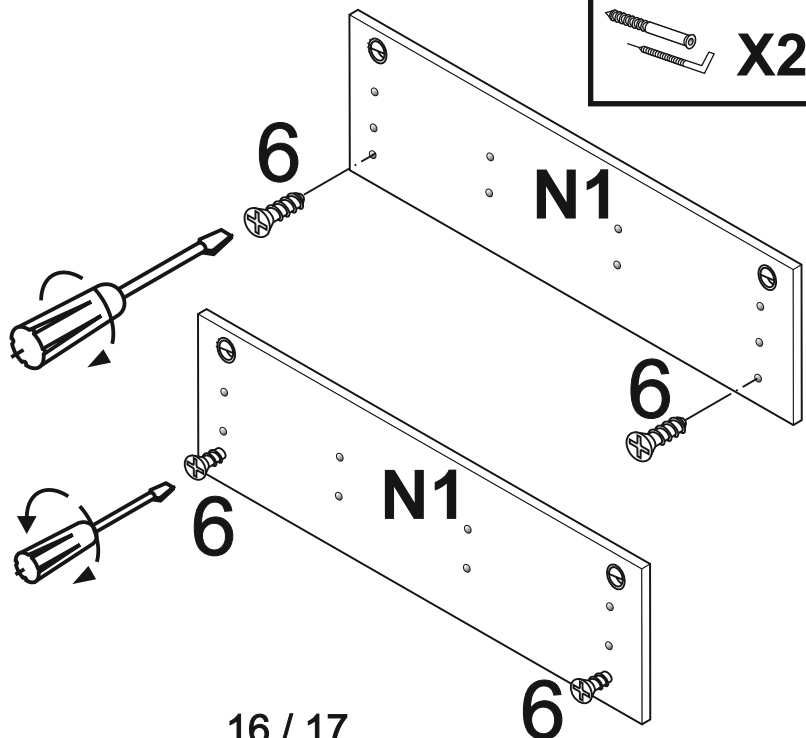

X2
37

ACHTUNG!
SCHUTZFOLIE AUF
DIE FRONTEN. BITTE
VORSICHTIG ABZIEHEN
UND 14 TAGE
DIE FRONTEN
NICHT PUTZEN, DA DIE
OBERFLÄCHE ABHÄRTEN
MUSS. SONST WIRD
DIE FRONT ZERKRATZT!

787711

FS-2835-120D-CW

PL- Ten produkt zawiera źródła światła o klasie efektywności energetycznej „E”	DE- Diese Produkte enthalten Lichtquellen der Energieeffizienzklasse „E”	CS- Tento výrobek obsahuje světelný zdroj třídy energetické účinnosti „E”
DA- Dette produkt indeholder en lyskilde til energifølethedsklasse „E”	EL- Αυτό το προϊόν περιέχει μια πηγή φωταίσις πηγήσ ενεργειακής απόδοσης „E”	EN- This product contains a light sources of energy efficiency class „E”
ES- Este producto contiene una fuente de luz de clase de eficiencia energética „E”	ET- See toode sisaldab efektiivsusklassi valgusallikat energia " E”	FI- Tämä tuote sisältää energiatehokkuusluokan valonlähteen „E”
FR- Ce produit contient des sources lumineuses de classe d'efficacité „E”	HU- Ez a termék energiatékonysági osztályú fényforrást tartalmaz „E”	IT- Questo prodotto contiene una sorgente luminosa di classe di efficienza energetica „E”
LT- Šiame gaminyje yra energijos vartojimo efektyvumo klasės šviesos šaltinis „E”	LV- Šis produkts satur gaismas avotu ar energoefektivitātes klasi „E”	RU- Этот продукт содержит источник света класса энергоэффективности „E”
PT- Este produto contém uma fonte de luz da classe de eficiência energética „E”	RO- Acest produs conține o sursă de lumină de clasă de eficiență energetică „E”	NL- Dit product bevat een lichtbron met energie - efficiëntieklasse „E”
SK- Tento výrobek obsahuje svetelný zdroj triedy energetickej účinnosti „E”	SLO- Ta izdelek vsebuje svetlobni vir razreda energijske učinkovitosti „E”	SV- Denna produkt innehåller en ljuskälla för energieffektivitetsklass „E”
TR- Bu ürün bir ışık kaynağı enerji verimliliği sınıfı içerir „E”	HR- Ovaj proizvod sadrži izvor svjetlosti razreda energetske učinkovitosti „E”	BG- Този продукт съдържа източник на светлина от клас на енергийна ефективност „E”