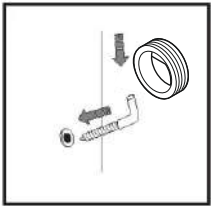

X2
37

ACHTUNG!
SCHUTZFOLIE AUF
DIE FRONTEN. BITTE
VORSICHTIG ABZIEHEN
UND 14 TAGE
DIE FRONTEN
NICHT PUTZEN, DA DIE
OBERFLÄCHE ABHÄRTEN
MUSS. SONST WIRD
DIE FRONT ZERKRATZT!

787711

FS-2835-120D-CW

PL- Ten produkt zawiera źródła światła o klasie efektywności energetycznej „E”	DE- Diese Produkte enthalten Lichtquellen der Energieeffizienzklasse „E”	CS- Tento výrobek obsahuje světelný zdroj třídy energetické účinnosti „E”
DA- Dette produkt indeholder en lyskilde til energifølethedsklasse „E”	EL- Αυτό το προϊόν περιέχει μια πηγή φωταίσις πηγήσ ενεργειακής απόδοσης „E”	EN- This product contains a light sources of energy efficiency class „E”
ES- Este producto contiene una fuente de luz de clase de eficiencia energética „E”	ET- See toode sisaldab efektiivsusklassi valgusallikat energia " E”	FI- Tämä tuote sisältää energiatehokkuusluokan valonlähteen „E”
FR- Ce produit contient des sources lumineuses de classe d'efficacité „E”	HU- Ez a termék energiatékonysági osztályú fényforrást tartalmaz „E”	IT- Questo prodotto contiene una sorgente luminosa di classe di efficienza energetica „E”
LT- Šiame gaminyje yra energijos vartojimo efektyvumo klasės šviesos šaltinis „E”	LV- Šis produkts satur gaismas avotu ar energoefektivitātes klasi „E”	RU- Этот продукт содержит источник света класса энергоэффективности „E”
PT- Este produto contém uma fonte de luz da classe de eficiência energética „E”	RO- Acest produs conține o sursă de lumină de clasă de eficiență energetică „E”	NL- Dit product bevat een lichtbron met energie - efficiëntieklasse „E”
SK- Tento výrobek obsahuje svetelný zdroj triedy energetickej účinnosti „E”	SLO- Ta izdelek vsebuje svetlobni vir razreda energijske učinkovitosti „E”	SV- Denna produkt innehåller en ljuskälla för energieffektivitetsklass „E”
TR- Bu ürün bir ışık kaynağı enerji verimliliği sınıfı içerir „E”	HR- Ovaj proizvod sadrži izvor svjetlosti razreda energetske učinkovitosti „E”	BG- Този продукт съдържа източник на светлина от клас на енергийна ефективност „E”