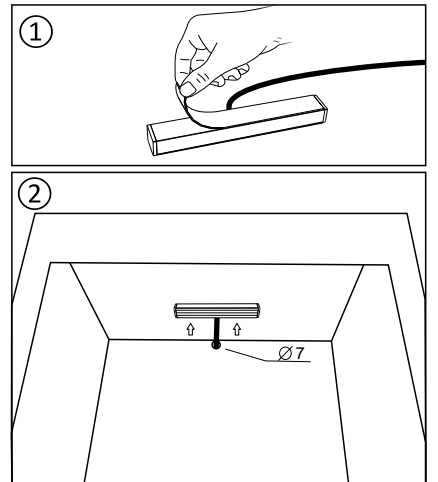

X2
37

ACHTUNG!
SCHUTZFOLIE AUF
DIE FRONTEN. BITTE
VORSICHTIG ABZIEHEN
UND 14 TAGE
DIE FRONTEN
NICHT PUTZEN, DA DIE
OBERFLÄCHE ABHÄRTEN
MUSS. SONST WIRD
DIE FRONT ZERKRATZT!

787711

FS-2835-120D-CW

PL- Ten produkt zawiera źródła światła o klasie efektywności energetycznej „E”	DE- Diese Produkte enthalten Lichtquellen der Energieeffizienzklasse „E”	CS- Tento výrobek obsahuje světelný zdroj třídy energetické účinnosti „E”
DA- Dette produkt indeholder en lyskilde til energifølethedsklasse „E”	EL- Αυτό το προϊόν περιέχει μια πηγή φωταίσις πηγήσ ενεργειακής απόδοσης „E”	EN- This product contains a light sources of energy efficiency class „E”
ES- Este producto contiene una fuente de luz de clase de eficiencia energética „E”	ET- See toode sisaldab efektiivsusklassi valgusallikat energia " E”	FI- Tämä tuote sisältää energiatehokkuusluokan valonlähteen „E”
FR- Ce produit contient des sources lumineuses de classe d'efficacité „E”	HU- Ez a termék energiatékonysági osztályú fényforrást tartalmaz „E”	IT- Questo prodotto contiene una sorgente luminosa di classe di efficienza energetica „E”
LT- Šiame gaminyje yra energijos vartojimo efektyvumo klasės šviesos šaltinis „E”	LV- Šis produkts satur gaismas avotu ar energoefektivitātes klasi „E”	RU- Этот продукт содержит источник света класса энергоэффективности „E”
PT- Este produto contém uma fonte de luz da classe de eficiência energética „E”	RO- Acest produs conține o sursă de lumină de clasă de eficiență energetică „E”	NL- Dit product bevat een lichtbron met energie - efficiëntieklasse „E”
SK- Tento výrobek obsahuje svetelný zdroj triedy energetickej účinnosti „E”	SLO- Ta izdelek vsebuje svetlobni vir razreda energijske učinkovitosti „E”	SV- Denna produkt innehåller en ljuskälla för energieffektivitetsklass „E”
TR- Bu ürün bir ışık kaynağı enerji verimliliği sınıfı içerir „E”	HR- Ovaj proizvod sadrži izvor svjetlosti razreda energetske učinkovitosti „E”	BG- Този продукт съдържа източник на светлина от клас на енергийна ефективност „E”