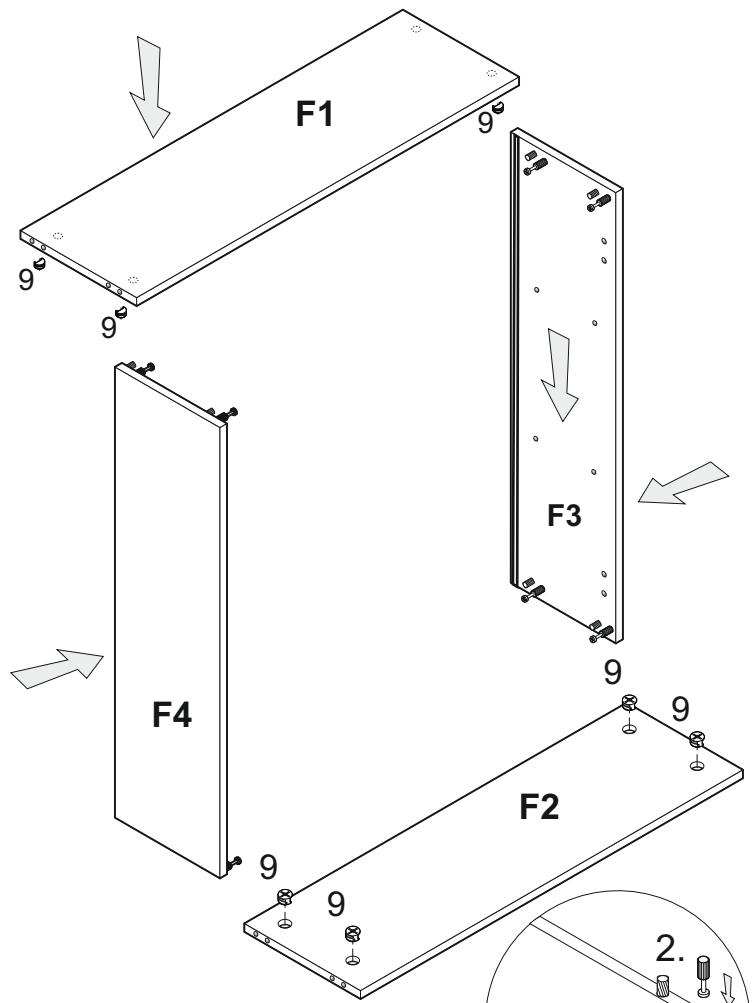

X2
37

ACHTUNG!
SCHUTZFOLIE AUF
DIE FRONTEN. BITTE
VORSICHTIG ABZIEHEN
UND 14 TAGE
DIE FRONTEN
NICHT PUTZEN, DA DIE
OBERFLÄCHE ABHÄRTEN
MUSS. SONST WIRD
DIE FRONT ZERKRATZT!

787711

FS-2835-120D-CW

PL- Ten produkt zawiera źródła światła o klasie efektywności energetycznej „E”	DE- Diese Produkte enthalten Lichtquellen der Energieeffizienzklasse „E”	CS- Tento výrobek obsahuje světelný zdroj třídy energetické účinnosti „E”
DA- Dette produkt indeholder en lyskilde til energifølethedsklasse „E”	EL- Αυτό το προϊόν περιέχει μια πηγή φωταίσις πηγήσ ενεργειακής απόδοσης „E”	EN- This product contains a light sources of energy efficiency class „E”
ES- Este producto contiene una fuente de luz de clase de eficiencia energética „E”	ET- See toode sisaldab efektiivsusklassi valgusallikat energia " E”	FI- Tämä tuote sisältää energiatehokkuusluokan valonlähteen „E”
FR- Ce produit contient des sources lumineuses de classe d'efficacité „E”	HU- Ez a termék energiatékonysági osztályú fényforrást tartalmaz „E”	IT- Questo prodotto contiene una sorgente luminosa di classe di efficienza energetica „E”
LT- Šiame gaminyje yra energijos vartojimo efektyvumo klasės šviesos šaltinis „E”	LV- Šis produkts satur gaismas avotu ar energoefektivitātes klasi „E”	RU- Этот продукт содержит источник света класса энергоэффективности „E”
PT- Este produto contém uma fonte de luz da classe de eficiência energética „E”	RO- Acest produs conține o sursă de lumină de clasă de eficiență energetică „E”	NL- Dit product bevat een lichtbron met energie - efficiëntieklasse „E”
SK- Tento výrobek obsahuje svetelný zdroj triedy energetickej účinnosti „E”	SLO- Ta izdelek vsebuje svetlobni vir razreda energijske učinkovitosti „E”	SV- Denna produkt innehåller en ljuskälla för energieffektivitetsklass „E”
TR- Bu ürün bir ışık kaynağı enerji verimliliği sınıfı içerir „E”	HR- Ovaj proizvod sadrži izvor svjetlosti razreda energetske učinkovitosti „E”	BG- Този продукт съдържа източник на светлина от клас на енергийна ефективност „E”