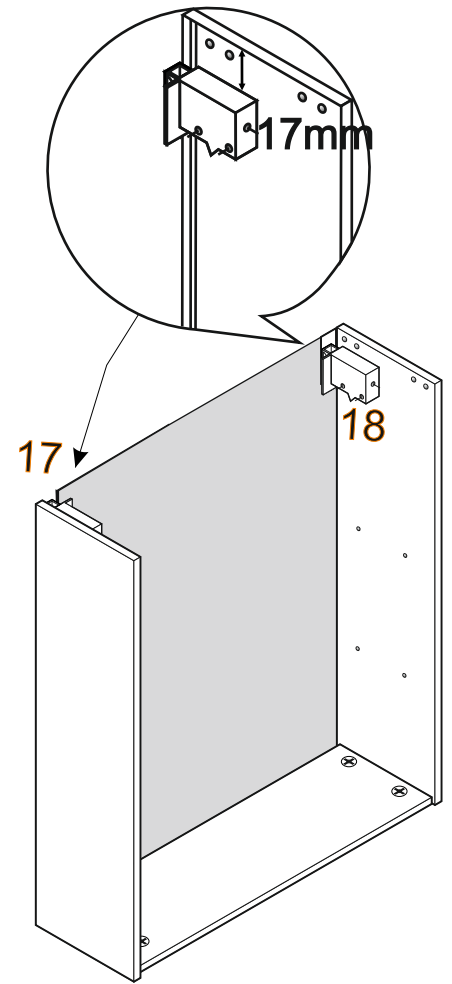

X2
37

ACHTUNG!
SCHUTZFOLIE AUF
DIE FRONTEN. BITTE
VORSICHTIG ABZIEHEN
UND 14 TAGE
DIE FRONTEN
NICHT PUTZEN, DA DIE
OBERFLÄCHE ABHÄRTEN
MUSS. SONST WIRD
DIE FRONT ZERKRATZT!

787711

FS-2835-120D-CW

PL- Ten produkt zawiera źródła światła o klasie efektywności energetycznej „E”	DE- Diese Produkte enthalten Lichtquellen der Energieeffizienzklasse „E”	CS- Tento výrobek obsahuje světelný zdroj třídy energetické účinnosti „E”
DA- Dette produkt indeholder en lyskilde til energifølethedsklasse „E”	EL- Αυτό το προϊόν περιέχει μια πηγή φωταίσις πηγήσ ενεργειακής απόδοσης „E”	EN- This product contains a light sources of energy efficiency class „E”
ES- Este producto contiene una fuente de luz de clase de eficiencia energética „E”	ET- See toode sisaldab efektiivsusklassi valgusallikat energia " E”	FI- Tämä tuote sisältää energiatehokkuusluokan valonlähteen „E”
FR- Ce produit contient des sources lumineuses de classe d'efficacité „E”	HU- Ez a termék energiatékonysági osztályú fényforrást tartalmaz „E”	IT- Questo prodotto contiene una sorgente luminosa di classe di efficienza energetica „E”
LT- Šiame gaminyje yra energijos vartojimo efektyvumo klasės šviesos šaltinis „E”	LV- Šis produkts satur gaismas avotu ar energoefektivitātes klasi „E”	RU- Этот продукт содержит источник света класса энергоэффективности „E”
PT- Este produto contém uma fonte de luz da classe de eficiência energética „E”	RO- Acest produs conține o sursă de lumină de clasă de eficiență energetică „E”	NL- Dit product bevat een lichtbron met energie - efficiëntieklasse „E”
SK- Tento výrobek obsahuje svetelný zdroj triedy energetickej účinnosti „E”	SLO- Ta izdelek vsebuje svetlobni vir razreda energijske učinkovitosti „E”	SV- Denna produkt innehåller en ljuskälla för energieffektivitetsklass „E”
TR- Bu ürün bir ışık kaynağı enerji verimliliği sınıfı içerir „E”	HR- Ovaj proizvod sadrži izvor svjetlosti razreda energetske učinkovitosti „E”	BG- Този продукт съдържа източник на светлина от клас на енергийна ефективност „E”