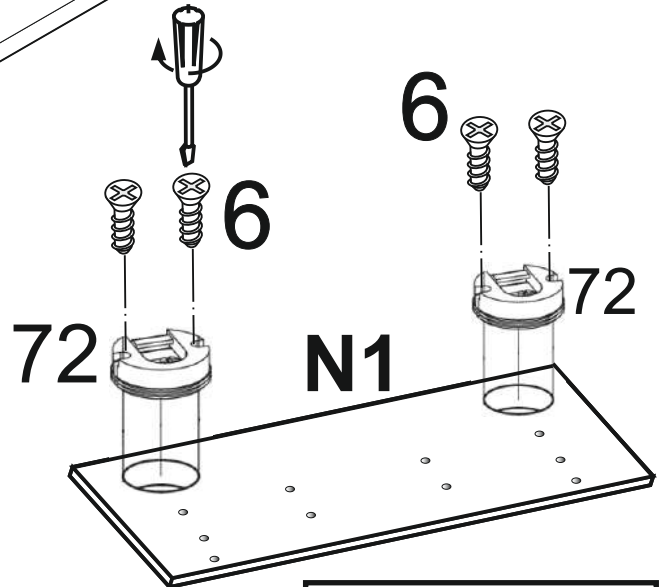

X2
37

ACHTUNG!
SCHUTZFOLIE AUF
DIE FRONTEN. BITTE
VORSICHTIG ABZIEHEN
UND 14 TAGE
DIE FRONTEN
NICHT PUTZEN, DA DIE
OBERFLÄCHE ABHÄRTEN
MUSS. SONST WIRD
DIE FRONT ZERKRATZT!

787711

FS-2835-120D-CW

PL- Ten produkt zawiera źródła światła o klasie efektywności energetycznej „E”	DE- Diese Produkte enthalten Lichtquellen der Energieeffizienzklasse „E”	CS- Tento výrobek obsahuje světelný zdroj třídy energetické účinnosti „E”
DA- Dette produkt indeholder en lyskilde til energifølethedsklasse „E”	EL- Αυτό το προϊόν περιέχει μια πηγή φωταίσις πηγήσ ενεργειακής απόδοσης „E”	EN- This product contains a light sources of energy efficiency class „E”
ES- Este producto contiene una fuente de luz de clase de eficiencia energética „E”	ET- See toode sisaldab efektiivsusklassi valgusallikat energia " E”	FI- Tämä tuote sisältää energiatehokkuusluokan valonlähteen „E”
FR- Ce produit contient des sources lumineuses de classe d'efficacité „E”	HU- Ez a termék energiatékonysági osztályú fényforrást tartalmaz „E”	IT- Questo prodotto contiene una sorgente luminosa di classe di efficienza energetica „E”
LT- Šiame gaminyje yra energijos vartojimo efektyvumo klasės šviesos šaltinis „E”	LV- Šis produkts satur gaismas avotu ar energoefektivitātes klasi „E”	RU- Этот продукт содержит источник света класса энергоэффективности „E”
PT- Este produto contém uma fonte de luz da classe de eficiência energética „E”	RO- Acest produs conține o sursă de lumină de clasă de eficiență energetică „E”	NL- Dit product bevat een lichtbron met energie - efficiëntieklasse „E”
SK- Tento výrobek obsahuje svetelný zdroj triedy energetickej účinnosti „E”	SLO- Ta izdelek vsebuje svetlobni vir razreda energijske učinkovitosti „E”	SV- Denna produkt innehåller en ljuskälla för energieffektivitetsklass „E”
TR- Bu ürün bir ışık kaynağı enerji verimliliği sınıfı içerir „E”	HR- Ovaj proizvod sadrži izvor svjetlosti razreda energetske učinkovitosti „E”	BG- Този продукт съдържа източник на светлина от клас на енергийна ефективност „E”