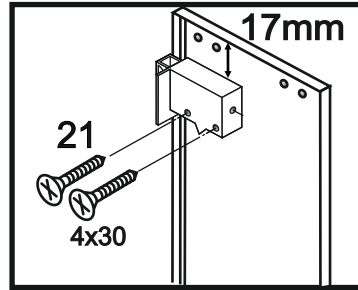

X2
37

ACHTUNG!
SCHUTZFOLIE AUF
DIE FRONTEN. BITTE
VORSICHTIG ABZIEHEN
UND 14 TAGE
DIE FRONTEN
NICHT PUTZEN, DA DIE
OBERFLÄCHE ABHÄRTEN
MUSS. SONST WIRD
DIE FRONT ZERKRATZT!

787711

FS-2835-120D-CW

PL- Ten produkt zawiera źródła światła o klasie efektywności energetycznej „E”	DE- Diese Produkte enthalten Lichtquellen der Energieeffizienzklasse „E”	CS- Tento výrobek obsahuje světelný zdroj třídy energetické účinnosti „E”
DA- Dette produkt indeholder en lyskilde til energifølethedsklasse „E”	EL- Αυτό το προϊόν περιέχει μια πηγή φωταίσις πηγήσ ενεργειακής απόδοσης „E”	EN- This product contains a light sources of energy efficiency class „E”
ES- Este producto contiene una fuente de luz de clase de eficiencia energética „E”	ET- See toode sisaldab efektiivsusklassi valgusallikat energia " E”	FI- Tämä tuote sisältää energiatehokkuusluokan valonlähteen „E”
FR- Ce produit contient des sources lumineuses de classe d'efficacité „E”	HU- Ez a termék energiatékonysági osztályú fényforrást tartalmaz „E”	IT- Questo prodotto contiene una sorgente luminosa di classe di efficienza energetica „E”
LT- Šiame gaminyje yra energijos vartojimo efektyvumo klasės šviesos šaltinis „E”	LV- Šis produkts satur gaismas avotu ar energoefektivitātes klasi „E”	RU- Этот продукт содержит источник света класса энергоэффективности „E”
PT- Este produto contém uma fonte de luz da classe de eficiência energética „E”	RO- Acest produs conține o sursă de lumină de clasă de eficiență energetică „E”	NL- Dit product bevat een lichtbron met energie - efficiëntieklasse „E”
SK- Tento výrobek obsahuje svetelný zdroj triedy energetickej účinnosti „E”	SLO- Ta izdelek vsebuje svetlobni vir razreda energijske učinkovitosti „E”	SV- Denna produkt innehåller en ljuskälla för energieffektivitetsklass „E”
TR- Bu ürün bir ışık kaynağı enerji verimliliği sınıfı içerir „E”	HR- Ovaj proizvod sadrži izvor svjetlosti razreda energetske učinkovitosti „E”	BG- Този продукт съдържа източник на светлина от клас на енергийна ефективност „E”