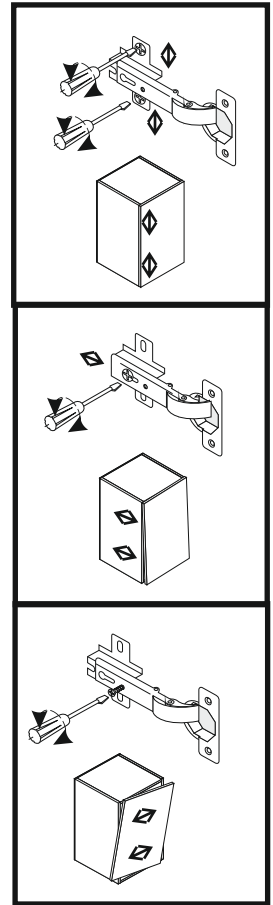

X2
37

ACHTUNG!
SCHUTZFOLIE AUF
DIE FRONTEN. BITTE
VORSICHTIG ABZIEHEN
UND 14 TAGE
DIE FRONTEN
NICHT PUTZEN, DA DIE
OBERFLÄCHE ABHÄRTEN
MUSS. SONST WIRD
DIE FRONT ZERKRATZT!

787711

FS-2835-120D-CW

PL- Ten produkt zawiera źródła światła o klasie efektywności energetycznej „E”	DE- Diese Produkte enthalten Lichtquellen der Energieeffizienzklasse „E”	CS- Tento výrobek obsahuje světelný zdroj třídy energetické účinnosti „E”
DA- Dette produkt indeholder en lyskilde til energifølethedsklasse „E”	EL- Αυτό το προϊόν περιέχει μια πηγή φωταίσις πηγήσ ενεργειακής απόδοσης „E”	EN- This product contains a light sources of energy efficiency class „E”
ES- Este producto contiene una fuente de luz de clase de eficiencia energética „E”	ET- See toode sisaldab efektiivsusklassi valgusallikat energia " E”	FI- Tämä tuote sisältää energiatehokkuusluokan valonlähteen „E”
FR- Ce produit contient des sources lumineuses de classe d'efficacité „E”	HU- Ez a termék energiatékonysági osztályú fényforrást tartalmaz „E”	IT- Questo prodotto contiene una sorgente luminosa di classe di efficienza energetica „E”
LT- Šiame gaminyje yra energijos vartojimo efektyvumo klasės šviesos šaltinis „E”	LV- Šis produkts satur gaismas avotu ar energoefektivitātes klasi „E”	RU- Этот продукт содержит источник света класса энергоэффективности „E”
PT- Este produto contém uma fonte de luz da classe de eficiência energética „E”	RO- Acest produs conține o sursă de lumină de clasă de eficiență energetică „E”	NL- Dit product bevat een lichtbron met energie - efficiëntieklasse „E”
SK- Tento výrobek obsahuje svetelný zdroj triedy energetickej účinnosti „E”	SLO- Ta izdelek vsebuje svetlobni vir razreda energijske učinkovitosti „E”	SV- Denna produkt innehåller en ljuskälla för energieffektivitetsklass „E”
TR- Bu ürün bir ışık kaynağı enerji verimliliği sınıfı içerir „E”	HR- Ovaj proizvod sadrži izvor svjetlosti razreda energetske učinkovitosti „E”	BG- Този продукт съдържа източник на светлина от клас на енергийна ефективност „E”