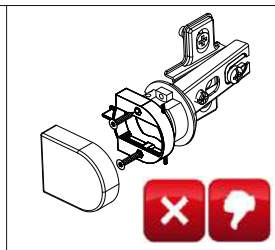

X2
37

ACHTUNG!
SCHUTZFOLIE AUF
DIE FRONTEN. BITTE
VORSICHTIG ABZIEHEN
UND 14 TAGE
DIE FRONTEN
NICHT PUTZEN, DA DIE
OBERFLÄCHE ABHÄRTEN
MUSS. SONST WIRD
DIE FRONT ZERKRATZT!

787711

FS-2835-120D-CW

PL- Ten produkt zawiera źródła światła o klasie efektywności energetycznej „E”	DE- Diese Produkte enthalten Lichtquellen der Energieeffizienzklasse „E”	CS- Tento výrobek obsahuje světelný zdroj třídy energetické účinnosti „E”
DA- Dette produkt indeholder en lyskilde til energifølethedsklasse „E”	EL- Αυτό το προϊόν περιέχει μια πηγή φωταίσις πηγήσ ενεργειακής απόδοσης „E”	EN- This product contains a light sources of energy efficiency class „E”
ES- Este producto contiene una fuente de luz de clase de eficiencia energética „E”	ET- See toode sisaldab efektiivsusklassi valgusallikat energia " E”	FI- Tämä tuote sisältää energiatehokkuusluokan valonlähteen „E”
FR- Ce produit contient des sources lumineuses de classe d'efficacité „E”	HU- Ez a termék energiatékonysági osztályú fényforrást tartalmaz „E”	IT- Questo prodotto contiene una sorgente luminosa di classe di efficienza energetica „E”
LT- Šiame gaminyje yra energijos vartojimo efektyvumo klasės šviesos šaltinis „E”	LV- Šis produkts satur gaismas avotu ar energoefektivitātes klasi „E”	RU- Этот продукт содержит источник света класса энергоэффективности „E”
PT- Este produto contém uma fonte de luz da classe de eficiência energética „E”	RO- Acest produs conține o sursă de lumină de clasă de eficiență energetică „E”	NL- Dit product bevat een lichtbron met energie - efficiëntieklasse „E”
SK- Tento výrobek obsahuje svetelný zdroj triedy energetickej účinnosti „E”	SLO- Ta izdelek vsebuje svetlobni vir razreda energijske učinkovitosti „E”	SV- Denna produkt innehåller en ljuskälla för energieffektivitetsklass „E”
TR- Bu ürün bir ışık kaynağı enerji verimliliği sınıfı içerir „E”	HR- Ovaj proizvod sadrži izvor svjetlosti razreda energetske učinkovitosti „E”	BG- Този продукт съдържа източник на светлина от клас на енергийна ефективност „E”