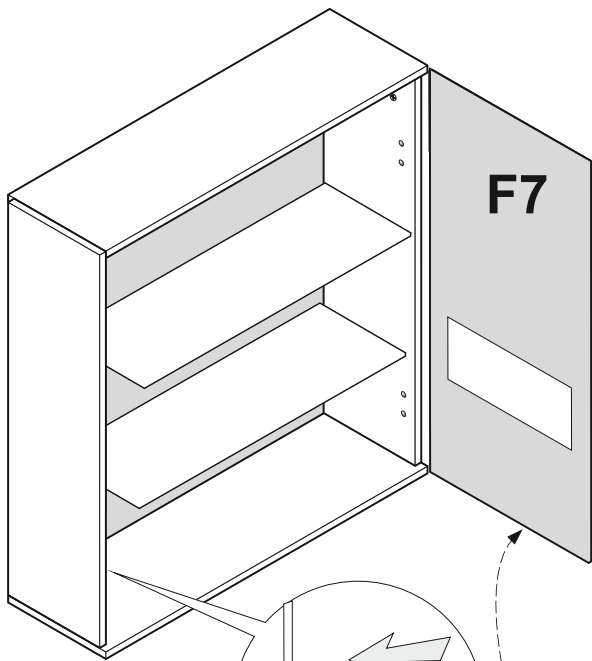

X2
37

ACHTUNG!
SCHUTZFOLIE AUF
DIE FRONTEN. BITTE
VORSICHTIG ABZIEHEN
UND 14 TAGE
DIE FRONTEN
NICHT PUTZEN, DA DIE
OBERFLÄCHE ABHÄRTEN
MUSS. SONST WIRD
DIE FRONT ZERKRATZT!

787711

FS-2835-120D-CW

PL- Ten produkt zawiera źródła światła o klasie efektywności energetycznej „E”	DE- Diese Produkte enthalten Lichtquellen der Energieeffizienzklasse „E”	CS- Tento výrobek obsahuje světelný zdroj třídy energetické účinnosti „E”
DA- Dette produkt indeholder en lyskilde til energifølethedsklasse „E”	EL- Αυτό το προϊόν περιέχει μια πηγή φωταίσις πηγήσ ενεργειακής απόδοσης „E”	EN- This product contains a light sources of energy efficiency class „E”
ES- Este producto contiene una fuente de luz de clase de eficiencia energética „E”	ET- See toode sisaldab efektiivsusklassi valgusallikat energia " E”	FI- Tämä tuote sisältää energiatehokkuusluokan valonlähteen „E”
FR- Ce produit contient des sources lumineuses de classe d'efficacité „E”	HU- Ez a termék energiatékonysági osztályú fényforrást tartalmaz „E”	IT- Questo prodotto contiene una sorgente luminosa di classe di efficienza energetica „E”
LT- Šiame gaminyje yra energijos vartojimo efektyvumo klasės šviesos šaltinis „E”	LV- Šis produkts satur gaismas avotu ar energoefektivitātes klasi „E”	RU- Этот продукт содержит источник света класса энергоэффективности „E”
PT- Este produto contém uma fonte de luz da classe de eficiência energética „E”	RO- Acest produs conține o sursă de lumină de clasă de eficiență energetică „E”	NL- Dit product bevat een lichtbron met energie - efficiëntieklasse „E”
SK- Tento výrobek obsahuje svetelný zdroj triedy energetickej účinnosti „E”	SLO- Ta izdelek vsebuje svetlobni vir razreda energijske učinkovitosti „E”	SV- Denna produkt innehåller en ljuskälla för energieffektivitetsklass „E”
TR- Bu ürün bir ışık kaynağı enerji verimliliği sınıfı içerir „E”	HR- Ovaj proizvod sadrži izvor svjetlosti razreda energetske učinkovitosti „E”	BG- Този продукт съдържа източник на светлина от клас на енергийна ефективност „E”