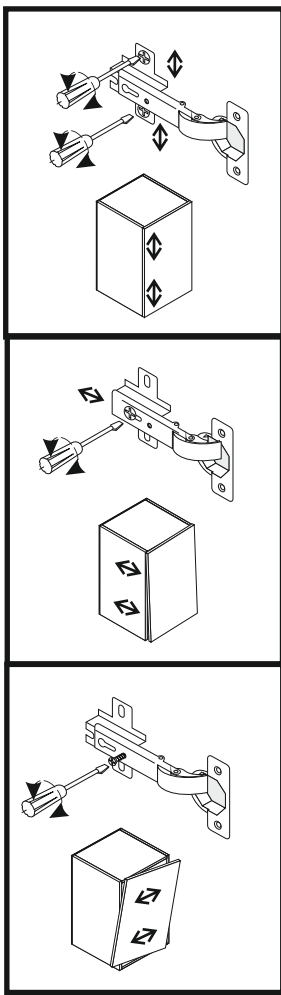

X2
37

ACHTUNG!
SCHUTZFOLIE AUF
DIE FRONTEN. BITTE
VORSICHTIG ABZIEHEN
UND 14 TAGE
DIE FRONTEN
NICHT PUTZEN, DA DIE
OBERFLÄCHE ABHÄRTEN
MUSS. SONST WIRD
DIE FRONT ZERKRATZT!

787711

FS-2835-120D-CW

PL- Ten produkt zawiera źródła światła o klasie efektywności energetycznej „E”	DE- Diese Produkte enthalten Lichtquellen der Energieeffizienzklasse „E”	CS- Tento výrobek obsahuje světelný zdroj třídy energetické účinnosti „E”
DA- Dette produkt indeholder en lyskilde til energifølethedsklasse „E”	EL- Αυτό το προϊόν περιέχει μια πηγή φωταίσις πηγήσ ενεργειακής απόδοσης „E”	EN- This product contains a light sources of energy efficiency class „E”
ES- Este producto contiene una fuente de luz de clase de eficiencia energética „E”	ET- See toode sisaldab efektiivsusklassi valgusallikat energia " E”	FI- Tämä tuote sisältää energiatehokkuusluokan valonlähteen „E”
FR- Ce produit contient des sources lumineuses de classe d'efficacité „E”	HU- Ez a termék energiatékonysági osztályú fényforrást tartalmaz „E”	IT- Questo prodotto contiene una sorgente luminosa di classe di efficienza energetica „E”
LT- Šiame gaminyje yra energijos vartojimo efektyvumo klasės šviesos šaltinis „E”	LV- Šis produkts satur gaismas avotu ar energoefektivitātes klasi „E”	RU- Этот продукт содержит источник света класса энергоэффективности „E”
PT- Este produto contém uma fonte de luz da classe de eficiência energética „E”	RO- Acest produs conține o sursă de lumină de clasă de eficiență energetică „E”	NL- Dit product bevat een lichtbron met energie - efficiëntieklasse „E”
SK- Tento výrobek obsahuje svetelný zdroj triedy energetickej účinnosti „E”	SLO- Ta izdelek vsebuje svetlobni vir razreda energijske učinkovitosti „E”	SV- Denna produkt innehåller en ljuskälla för energieffektivitetsklass „E”
TR- Bu ürün bir ışık kaynağı enerji verimliliği sınıfı içerir „E”	HR- Ovaj proizvod sadrži izvor svjetlosti razreda energetske učinkovitosti „E”	BG- Този продукт съдържа източник на светлина от клас на енергийна ефективност „E”