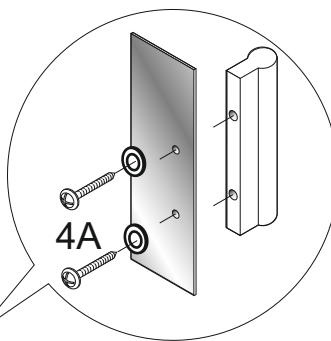

X2
37

ACHTUNG!
SCHUTZFOLIE AUF
DIE FRONTEN. BITTE
VORSICHTIG ABZIEHEN
UND 14 TAGE
DIE FRONTEN
NICHT PUTZEN, DA DIE
OBERFLÄCHE ABHÄRTEN
MUSS. SONST WIRD
DIE FRONT ZERKRATZT!

787711

FS-2835-120D-CW

PL- Ten produkt zawiera źródła światła o klasie efektywności energetycznej „E”	DE- Diese Produkte enthalten Lichtquellen der Energieeffizienzklasse „E”	CS- Tento výrobek obsahuje světelný zdroj třídy energetické účinnosti „E”
DA- Dette produkt indeholder en lyskilde til energifølethedsklasse „E”	EL- Αυτό το προϊόν περιέχει μια πηγή φωταίσις πηγήσ ενεργειακής απόδοσης „E”	EN- This product contains a light sources of energy efficiency class „E”
ES- Este producto contiene una fuente de luz de clase de eficiencia energética „E”	ET- See toode sisaldab efektiivsusklassi valgusallikat energia " E”	FI- Tämä tuote sisältää energiatehokkuusluokan valonlähteen „E”
FR- Ce produit contient des sources lumineuses de classe d'efficacité „E”	HU- Ez a termék energiatékonysági osztályú fényforrást tartalmaz „E”	IT- Questo prodotto contiene una sorgente luminosa di classe di efficienza energetica „E”
LT- Šiame gaminyje yra energijos vartojimo efektyvumo klasės šviesos šaltinis „E”	LV- Šis produkts satur gaismas avotu ar energoefektivitātes klasi „E”	RU- Этот продукт содержит источник света класса энергоэффективности „E”
PT- Este produto contém uma fonte de luz da classe de eficiência energética „E”	RO- Acest produs conține o sursă de lumină de clasă de eficiență energetică „E”	NL- Dit product bevat een lichtbron met energie - efficiëntieklasse „E”
SK- Tento výrobek obsahuje svetelný zdroj triedy energetickej účinnosti „E”	SLO- Ta izdelek vsebuje svetlobni vir razreda energijske učinkovitosti „E”	SV- Denna produkt innehåller en ljuskälla för energieffektivitetsklass „E”
TR- Bu ürün bir ışık kaynağı enerji verimliliği sınıfı içerir „E”	HR- Ovaj proizvod sadrži izvor svjetlosti razreda energetske učinkovitosti „E”	BG- Този продукт съдържа източник на светлина от клас на енергийна ефективност „E”