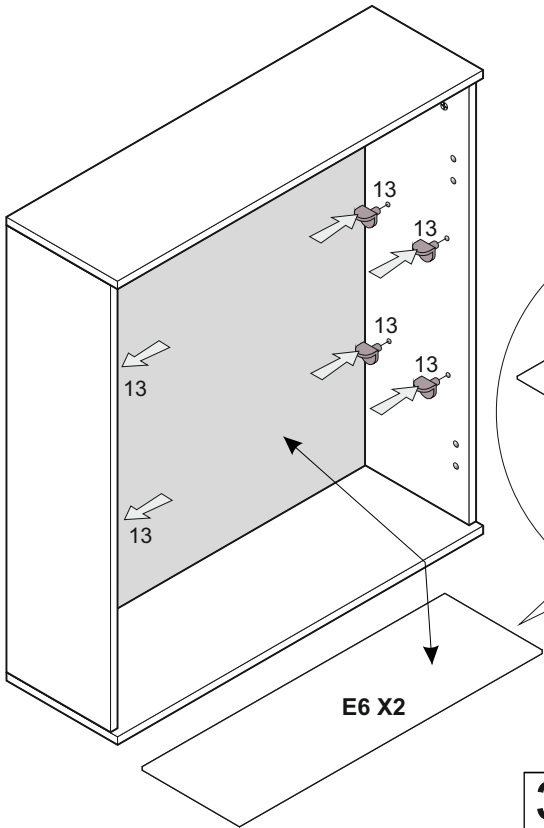

X2
37

ACHTUNG!
SCHUTZFOLIE AUF
DIE FRONTEN. BITTE
VORSICHTIG ABZIEHEN
UND 14 TAGE
DIE FRONTEN
NICHT PUTZEN, DA DIE
OBERFLÄCHE ABHÄRTEN
MUSS. SONST WIRD
DIE FRONT ZERKRATZT!

787711

FS-2835-120D-CW

PL- Ten produkt zawiera źródła światła o klasie efektywności energetycznej „E”	DE- Diese Produkte enthalten Lichtquellen der Energieeffizienzklasse „E”	CS- Tento výrobek obsahuje světelný zdroj třídy energetické účinnosti „E”
DA- Dette produkt indeholder en lyskilde til energifølethedsklasse „E”	EL- Αυτό το προϊόν περιέχει μια πηγή φωταίσις πηγήσ ενεργειακής απόδοσης „E”	EN- This product contains a light sources of energy efficiency class „E”
ES- Este producto contiene una fuente de luz de clase de eficiencia energética „E”	ET- See toode sisaldab efektiivsusklassi valgusallikat energia " E”	FI- Tämä tuote sisältää energiatehokkuusluokan valonlähteen „E”
FR- Ce produit contient des sources lumineuses de classe d'efficacité „E”	HU- Ez a termék energiatékonysági osztályú fényforrást tartalmaz „E”	IT- Questo prodotto contiene una sorgente luminosa di classe di efficienza energetica „E”
LT- Šiame gaminyje yra energijos vartojimo efektyvumo klasės šviesos šaltinis „E”	LV- Šis produkts satur gaismas avotu ar energoefektivitātes klasi „E”	RU- Этот продукт содержит источник света класса энергоэффективности „E”
PT- Este produto contém uma fonte de luz da classe de eficiência energética „E”	RO- Acest produs conține o sursă de lumină de clasă de eficiență energetică „E”	NL- Dit product bevat een lichtbron met energie - efficiëntieklasse „E”
SK- Tento výrobek obsahuje svetelný zdroj triedy energetickej účinnosti „E”	SLO- Ta izdelek vsebuje svetlobni vir razreda energijske učinkovitosti „E”	SV- Denna produkt innehåller en ljuskälla för energieffektivitetsklass „E”
TR- Bu ürün bir ışık kaynağı enerji verimliliği sınıfı içerir „E”	HR- Ovaj proizvod sadrži izvor svjetlosti razreda energetske učinkovitosti „E”	BG- Този продукт съдържа източник на светлина от клас на енергийна ефективност „E”