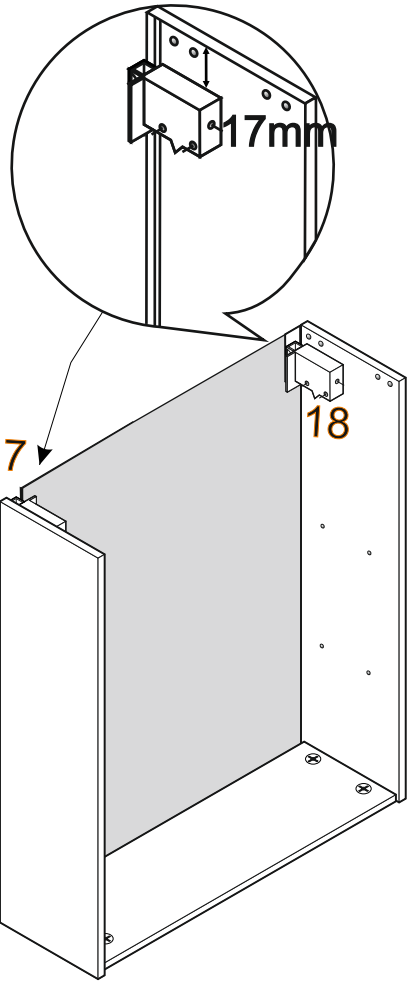

X2
37

ACHTUNG!
SCHUTZFOLIE AUF
DIE FRONTEN. BITTE
VORSICHTIG ABZIEHEN
UND 14 TAGE
DIE FRONTEN
NICHT PUTZEN, DA DIE
OBERFLÄCHE ABHÄRTEN
MUSS. SONST WIRD
DIE FRONT ZERKRATZT!

787711

FS-2835-120D-CW

PL- Ten produkt zawiera źródła światła o klasie efektywności energetycznej „E”	DE- Diese Produkte enthalten Lichtquellen der Energieeffizienzklasse „E”	CS- Tento výrobek obsahuje světelný zdroj třídy energetické účinnosti „E”
DA- Dette produkt indeholder en lyskilde til energifølethedsklasse „E”	EL- Αυτό το προϊόν περιέχει μια πηγή φωταίσις πηγήσ ενεργειακής απόδοσης „E”	EN- This product contains a light sources of energy efficiency class „E”
ES- Este producto contiene una fuente de luz de clase de eficiencia energética „E”	ET- See toode sisaldab efektiivsusklassi valgusallikat energia " E”	FI- Tämä tuote sisältää energiatehokkuusluokan valonlähteen „E”
FR- Ce produit contient des sources lumineuses de classe d'efficacité „E”	HU- Ez a termék energiatékonysági osztályú fényforrást tartalmaz „E”	IT- Questo prodotto contiene una sorgente luminosa di classe di efficienza energetica „E”
LT- Šiame gaminyje yra energijos vartojimo efektyvumo klasės šviesos šaltinis „E”	LV- Šis produkts satur gaismas avotu ar energoefektivitātes klasi „E”	RU- Этот продукт содержит источник света класса энергоэффективности „E”
PT- Este produto contém uma fonte de luz da classe de eficiência energética „E”	RO- Acest produs conține o sursă de lumină de clasă de eficiență energetică „E”	NL- Dit product bevat een lichtbron met energie - efficiëntieklasse „E”
SK- Tento výrobek obsahuje svetelný zdroj triedy energetickej účinnosti „E”	SLO- Ta izdelek vsebuje svetlobni vir razreda energijske učinkovitosti „E”	SV- Denna produkt innehåller en ljuskälla för energieffektivitetsklass „E”
TR- Bu ürün bir ışık kaynağı enerji verimliliği sınıfı içerir „E”	HR- Ovaj proizvod sadrži izvor svjetlosti razreda energetske učinkovitosti „E”	BG- Този продукт съдържа източник на светлина от клас на енергийна ефективност „E”