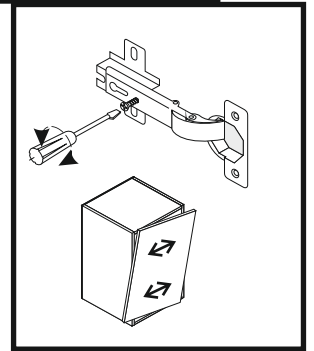

X2
37

ACHTUNG!
SCHUTZFOLIE AUF
DIE FRONTEN. BITTE
VORSICHTIG ABZIEHEN
UND 14 TAGE
DIE FRONTEN
NICHT PUTZEN, DA DIE
OBERFLÄCHE ABHÄRTEN
MUSS. SONST WIRD
DIE FRONT ZERKRATZT!

787711

FS-2835-120D-CW

PL- Ten produkt zawiera źródła światła o klasie efektywności energetycznej „E”	DE- Diese Produkte enthalten Lichtquellen der Energieeffizienzklasse „E”	CS- Tento výrobek obsahuje světelný zdroj třídy energetické účinnosti „E”
DA- Dette produkt indeholder en lyskilde til energifølethedsklasse „E”	EL- Αυτό το προϊόν περιέχει μια πηγή φωταίσις πηγήσ ενεργειακής απόδοσης „E”	EN- This product contains a light sources of energy efficiency class „E”
ES- Este producto contiene una fuente de luz de clase de eficiencia energética „E”	ET- See toode sisaldab efektiivsusklassi valgusallikat energia " E”	FI- Tämä tuote sisältää energiatehokkuusluokan valonlähteen „E”
FR- Ce produit contient des sources lumineuses de classe d'efficacité „E”	HU- Ez a termék energiatékonysági osztályú fényforrást tartalmaz „E”	IT- Questo prodotto contiene una sorgente luminosa di classe di efficienza energetica „E”
LT- Šiame gaminyje yra energijos vartojimo efektyvumo klasės šviesos šaltinis „E”	LV- Šis produkts satur gaismas avotu ar energoefektivitātes klasi „E”	RU- Этот продукт содержит источник света класса энергоэффективности „E”
PT- Este produto contém uma fonte de luz da classe de eficiência energética „E”	RO- Acest produs conține o sursă de lumină de clasă de eficiență energetică „E”	NL- Dit product bevat een lichtbron met energie - efficiëntieklasse „E”
SK- Tento výrobek obsahuje svetelný zdroj triedy energetickej účinnosti „E”	SLO- Ta izdelek vsebuje svetlobni vir razreda energijske učinkovitosti „E”	SV- Denna produkt innehåller en ljuskälla för energieffektivitetsklass „E”
TR- Bu ürün bir ışık kaynağı enerji verimliliği sınıfı içerir „E”	HR- Ovaj proizvod sadrži izvor svjetlosti razreda energetske učinkovitosti „E”	BG- Този продукт съдържа източник на светлина от клас на енергийна ефективност „E”