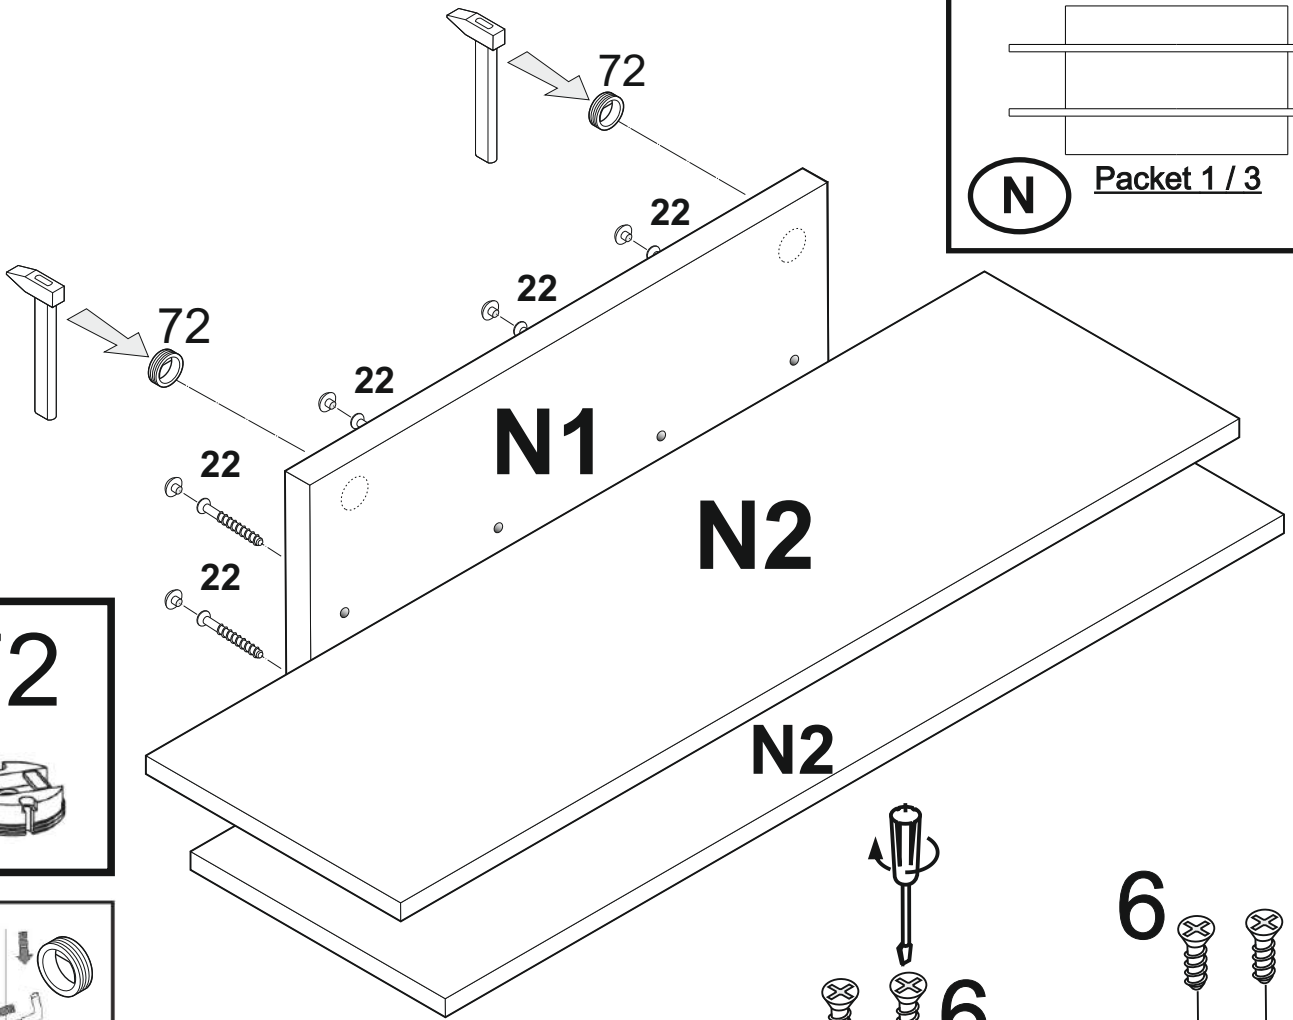

X2
37

ACHTUNG!
SCHUTZFOLIE AUF
DIE FRONTEN. BITTE
VORSICHTIG ABZIEHEN
UND 14 TAGE
DIE FRONTEN
NICHT PUTZEN, DA DIE
OBERFLÄCHE ABHÄRTEN
MUSS. SONST WIRD
DIE FRONT ZERKRATZT!

787711

FS-2835-120D-CW

PL- Ten produkt zawiera źródła światła o klasie efektywności energetycznej „E”	DE- Diese Produkte enthalten Lichtquellen der Energieeffizienzklasse „E”	CS- Tento výrobek obsahuje světelný zdroj třídy energetické účinnosti „E”
DA- Dette produkt indeholder en lyskilde til energifølethedsklasse „E”	EL- Αυτό το προϊόν περιέχει μια πηγή φωταίσις πηγήσ ενεργειακής απόδοσης „E”	EN- This product contains a light sources of energy efficiency class „E”
ES- Este producto contiene una fuente de luz de clase de eficiencia energética „E”	ET- See toode sisaldab efektiivsusklassi valgusallikat energia " E”	FI- Tämä tuote sisältää energiatehokkuusluokan valonlähteen „E”
FR- Ce produit contient des sources lumineuses de classe d'efficacité „E”	HU- Ez a termék energiatékonysági osztályú fényforrást tartalmaz „E”	IT- Questo prodotto contiene una sorgente luminosa di classe di efficienza energetica „E”
LT- Šiame gaminyje yra energijos vartojimo efektyvumo klasės šviesos šaltinis „E”	LV- Šis produkts satur gaismas avotu ar energoefektivitātes klasi „E”	RU- Этот продукт содержит источник света класса энергоэффективности „E”
PT- Este produto contém uma fonte de luz da classe de eficiência energética „E”	RO- Acest produs conține o sursă de lumină de clasă de eficiență energetică „E”	NL- Dit product bevat een lichtbron met energie - efficiëntieklasse „E”
SK- Tento výrobek obsahuje svetelný zdroj triedy energetickej účinnosti „E”	SLO- Ta izdelek vsebuje svetlobni vir razreda energijske učinkovitosti „E”	SV- Denna produkt innehåller en ljuskälla för energieffektivitetsklass „E”
TR- Bu ürün bir ışık kaynağı enerji verimliliği sınıfı içerir „E”	HR- Ovaj proizvod sadrži izvor svjetlosti razreda energetske učinkovitosti „E”	BG- Този продукт съдържа източник на светлина от клас на енергийна ефективност „E”