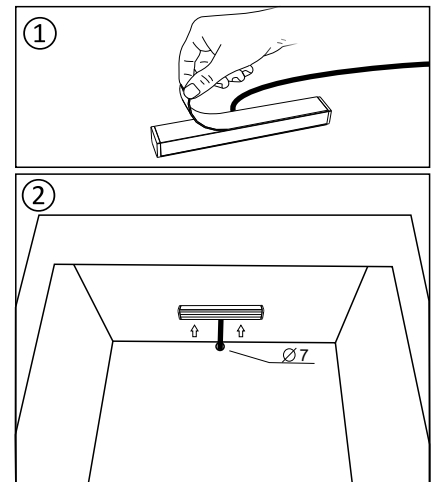

X2
37

ACHTUNG!
SCHUTZFOLIE AUF
DIE FRONTEN. BITTE
VORSICHTIG ABZIEHEN
UND 14 TAGE
DIE FRONTEN
NICHT PUTZEN, DA DIE
OBERFLÄCHE ABHÄRTEN
MUSS. SONST WIRD
DIE FRONT ZERKRATZT!

787711

FS-2835-120D-CW

PL- Ten produkt zawiera źródła światła o klasie efektywności energetycznej „E”	DE- Diese Produkte enthalten Lichtquellen der Energieeffizienzklasse „E”	CS- Tento výrobek obsahuje světelný zdroj třídy energetické účinnosti „E”
DA- Dette produkt indeholder en lyskilde til energifølethedsklasse „E”	EL- Αυτό το προϊόν περιέχει μια πηγή φωταίσις πηγήσ ενεργειακής απόδοσης „E”	EN- This product contains a light sources of energy efficiency class „E”
ES- Este producto contiene una fuente de luz de clase de eficiencia energética „E”	ET- See toode sisaldab efektiivsusklassi valgusallikat energia " E”	FI- Tämä tuote sisältää energiatehokkuusluokan valonlähteen „E”
FR- Ce produit contient des sources lumineuses de classe d'efficacité „E”	HU- Ez a termék energiatékonysági osztályú fényforrást tartalmaz „E”	IT- Questo prodotto contiene una sorgente luminosa di classe di efficienza energetica „E”
LT- Šiame gaminyje yra energijos vartojimo efektyvumo klasės šviesos šaltinis „E”	LV- Šis produkts satur gaismas avotu ar energoefektivitātes klasi „E”	RU- Этот продукт содержит источник света класса энергоэффективности „E”
PT- Este produto contém uma fonte de luz da classe de eficiência energética „E”	RO- Acest produs conține o sursă de lumină de clasă de eficiență energetică „E”	NL- Dit product bevat een lichtbron met energie - efficiëntieklasse „E”
SK- Tento výrobek obsahuje svetelný zdroj triedy energetickej účinnosti „E”	SLO- Ta izdelek vsebuje svetlobni vir razreda energijske učinkovitosti „E”	SV- Denna produkt innehåller en ljuskälla för energieffektivitetsklass „E”
TR- Bu ürün bir ışık kaynağı enerji verimliliği sınıfı içerir „E”	HR- Ovaj proizvod sadrži izvor svjetlosti razreda energetske učinkovitosti „E”	BG- Този продукт съдържа източник на светлина от клас на енергийна ефективност „E”