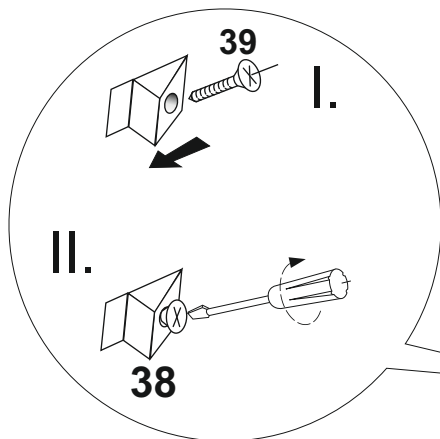

X2
37

ACHTUNG!
SCHUTZFOLIE AUF
DIE FRONTEN. BITTE
VORSICHTIG ABZIEHEN
UND 14 TAGE
DIE FRONTEN
NICHT PUTZEN, DA DIE
OBERFLÄCHE ABHÄRTEN
MUSS. SONST WIRD
DIE FRONT ZERKRATZT!

787711

FS-2835-120D-CW

PL- Ten produkt zawiera źródła światła o klasie efektywności energetycznej „E”	DE- Diese Produkte enthalten Lichtquellen der Energieeffizienzklasse „E”	CS- Tento výrobek obsahuje světelný zdroj třídy energetické účinnosti „E”
DA- Dette produkt indeholder en lyskilde til energifølethedsklasse „E”	EL- Αυτό το προϊόν περιέχει μια πηγή φωταίσις πηγήσ ενεργειακής απόδοσης „E”	EN- This product contains a light sources of energy efficiency class „E”
ES- Este producto contiene una fuente de luz de clase de eficiencia energética „E”	ET- See toode sisaldab efektiivsusklassi valgusallikat energia " E”	FI- Tämä tuote sisältää energiatehokkuusluokan valonlähteen „E”
FR- Ce produit contient des sources lumineuses de classe d'efficacité „E”	HU- Ez a termék energiatékonysági osztályú fényforrást tartalmaz „E”	IT- Questo prodotto contiene una sorgente luminosa di classe di efficienza energetica „E”
LT- Šiame gaminyje yra energijos vartojimo efektyvumo klasės šviesos šaltinis „E”	LV- Šis produkts satur gaismas avotu ar energoefektivitātes klasi „E”	RU- Этот продукт содержит источник света класса энергоэффективности „E”
PT- Este produto contém uma fonte de luz da classe de eficiência energética „E”	RO- Acest produs conține o sursă de lumină de clasă de eficiență energetică „E”	NL- Dit product bevat een lichtbron met energie - efficiëntieklasse „E”
SK- Tento výrobek obsahuje svetelný zdroj triedy energetickej účinnosti „E”	SLO- Ta izdelek vsebuje svetlobni vir razreda energijske učinkovitosti „E”	SV- Denna produkt innehåller en ljuskälla för energieffektivitetsklass „E”
TR- Bu ürün bir ışık kaynağı enerji verimliliği sınıfı içerir „E”	HR- Ovaj proizvod sadrži izvor svjetlosti razreda energetske učinkovitosti „E”	BG- Този продукт съдържа източник на светлина от клас на енергийна ефективност „E”