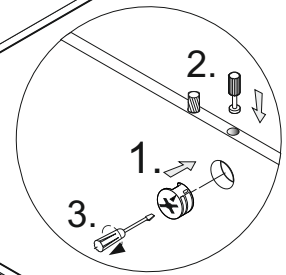

X2
37

ACHTUNG!
SCHUTZFOLIE AUF
DIE FRONTEN. BITTE
VORSICHTIG ABZIEHEN
UND 14 TAGE
DIE FRONTEN
NICHT PUTZEN, DA DIE
OBERFLÄCHE ABHÄRTEN
MUSS. SONST WIRD
DIE FRONT ZERKRATZT!

787711

FS-2835-120D-CW

PL- Ten produkt zawiera źródła światła o klasie efektywności energetycznej „E”	DE- Diese Produkte enthalten Lichtquellen der Energieeffizienzklasse „E”	CS- Tento výrobek obsahuje světelný zdroj třídy energetické účinnosti „E”
DA- Dette produkt indeholder en lyskilde til energifølethedsklasse „E”	EL- Αυτό το προϊόν περιέχει μια πηγή φωταίσις πηγήσ ενεργειακής απόδοσης „E”	EN- This product contains a light sources of energy efficiency class „E”
ES- Este producto contiene una fuente de luz de clase de eficiencia energética „E”	ET- See toode sisaldab efektiivsusklassi valgusallikat energia " E”	FI- Tämä tuote sisältää energiatehokkuusluokan valonlähteen „E”
FR- Ce produit contient des sources lumineuses de classe d'efficacité „E”	HU- Ez a termék energiatékonysági osztályú fényforrást tartalmaz „E”	IT- Questo prodotto contiene una sorgente luminosa di classe di efficienza energetica „E”
LT- Šiame gaminyje yra energijos vartojimo efektyvumo klasės šviesos šaltinis „E”	LV- Šis produkts satur gaismas avotu ar energoefektivitātes klasi „E”	RU- Этот продукт содержит источник света класса энергоэффективности „E”
PT- Este produto contém uma fonte de luz da classe de eficiência energética „E”	RO- Acest produs conține o sursă de lumină de clasă de eficiență energetică „E”	NL- Dit product bevat een lichtbron met energie - efficiëntieklasse „E”
SK- Tento výrobek obsahuje svetelný zdroj triedy energetickej účinnosti „E”	SLO- Ta izdelek vsebuje svetlobni vir razreda energijske učinkovitosti „E”	SV- Denna produkt innehåller en ljuskälla för energieffektivitetsklass „E”
TR- Bu ürün bir ışık kaynağı enerji verimliliği sınıfı içerir „E”	HR- Ovaj proizvod sadrži izvor svjetlosti razreda energetske učinkovitosti „E”	BG- Този продукт съдържа източник на светлина от клас на енергийна ефективност „E”