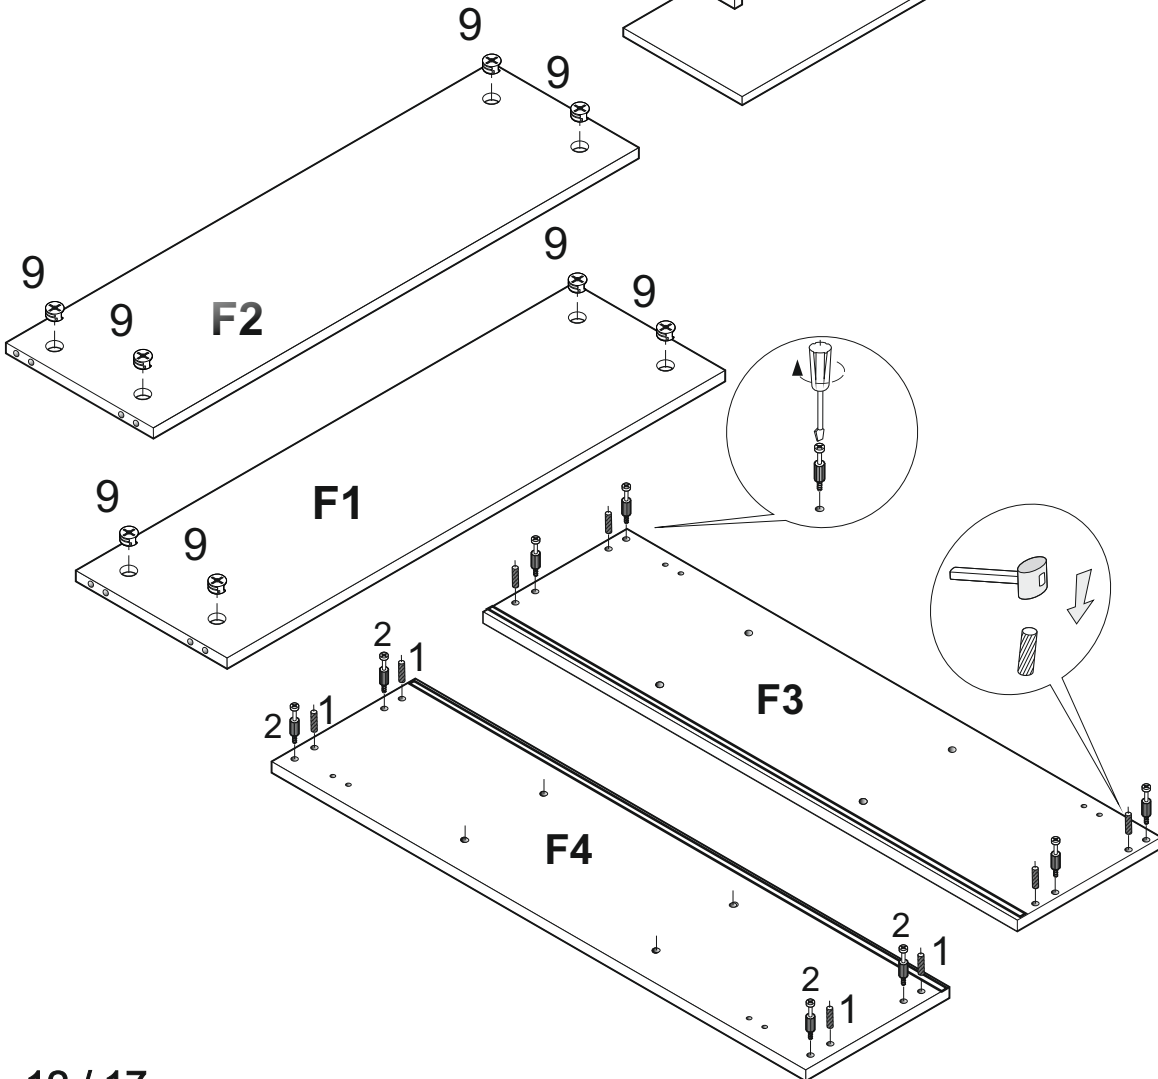

X2
37

ACHTUNG!
SCHUTZFOLIE AUF
DIE FRONTEN. BITTE
VORSICHTIG ABZIEHEN
UND 14 TAGE
DIE FRONTEN
NICHT PUTZEN, DA DIE
OBERFLÄCHE ABHÄRTEN
MUSS. SONST WIRD
DIE FRONT ZERKRATZT!

787711

FS-2835-120D-CW

PL- Ten produkt zawiera źródła światła o klasie efektywności energetycznej „E”	DE- Diese Produkte enthalten Lichtquellen der Energieeffizienzklasse „E”	CS- Tento výrobek obsahuje světelný zdroj třídy energetické účinnosti „E”
DA- Dette produkt indeholder en lyskilde til energifølethedsklasse „E”	EL- Αυτό το προϊόν περιέχει μια πηγή φωταίσις πηγήσ ενεργειακής απόδοσης „E”	EN- This product contains a light sources of energy efficiency class „E”
ES- Este producto contiene una fuente de luz de clase de eficiencia energética „E”	ET- See toode sisaldab efektiivsusklassi valgusallikat energia " E”	FI- Tämä tuote sisältää energiatehokkuusluokan valonlähteen „E”
FR- Ce produit contient des sources lumineuses de classe d'efficacité „E”	HU- Ez a termék energiatékonysági osztályú fényforrást tartalmaz „E”	IT- Questo prodotto contiene una sorgente luminosa di classe di efficienza energetica „E”
LT- Šiame gaminyje yra energijos vartojimo efektyvumo klasės šviesos šaltinis „E”	LV- Šis produkts satur gaismas avotu ar energoefektivitātes klasi „E”	RU- Этот продукт содержит источник света класса энергоэффективности „E”
PT- Este produto contém uma fonte de luz da classe de eficiência energética „E”	RO- Acest produs conține o sursă de lumină de clasă de eficiență energetică „E”	NL- Dit product bevat een lichtbron met energie - efficiëntieklasse „E”
SK- Tento výrobek obsahuje svetelný zdroj triedy energetickej účinnosti „E”	SLO- Ta izdelek vsebuje svetlobni vir razreda energijske učinkovitosti „E”	SV- Denna produkt innehåller en ljuskälla för energieffektivitetsklass „E”
TR- Bu ürün bir ışık kaynağı enerji verimliliği sınıfı içerir „E”	HR- Ovaj proizvod sadrži izvor svjetlosti razreda energetske učinkovitosti „E”	BG- Този продукт съдържа източник на светлина от клас на енергийна ефективност „E”