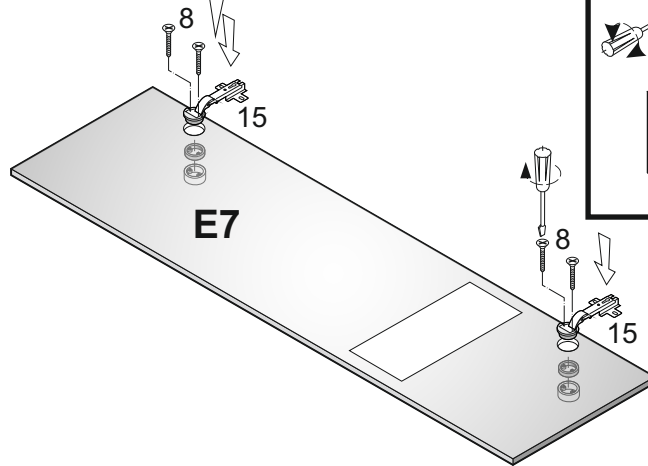

X2
37

ACHTUNG!
SCHUTZFOLIE AUF
DIE FRONTEN. BITTE
VORSICHTIG ABZIEHEN
UND 14 TAGE
DIE FRONTEN
NICHT PUTZEN, DA DIE
OBERFLÄCHE ABHÄRTEN
MUSS. SONST WIRD
DIE FRONT ZERKRATZT!

787711

FS-2835-120D-CW

PL- Ten produkt zawiera źródła światła o klasie efektywności energetycznej „E”	DE- Diese Produkte enthalten Lichtquellen der Energieeffizienzklasse „E”	CS- Tento výrobek obsahuje světelný zdroj třídy energetické účinnosti „E”
DA- Dette produkt indeholder en lyskilde til energifølethedsklasse „E”	EL- Αυτό το προϊόν περιέχει μια πηγή φωταίσις πηγήσ ενεργειακής απόδοσης „E”	EN- This product contains a light sources of energy efficiency class „E”
ES- Este producto contiene una fuente de luz de clase de eficiencia energética „E”	ET- See toode sisaldab efektiivsusklassi valgusallikat energia " E”	FI- Tämä tuote sisältää energiatehokkuusluokan valonlähteen „E”
FR- Ce produit contient des sources lumineuses de classe d'efficacité „E”	HU- Ez a termék energiatékonysági osztályú fényforrást tartalmaz „E”	IT- Questo prodotto contiene una sorgente luminosa di classe di efficienza energetica „E”
LT- Šiame gaminyje yra energijos vartojimo efektyvumo klasės šviesos šaltinis „E”	LV- Šis produkts satur gaismas avotu ar energoefektivitātes klasi „E”	RU- Этот продукт содержит источник света класса энергоэффективности „E”
PT- Este produto contém uma fonte de luz da classe de eficiência energética „E”	RO- Acest produs conține o sursă de lumină de clasă de eficiență energetică „E”	NL- Dit product bevat een lichtbron met energie - efficiëntieklasse „E”
SK- Tento výrobek obsahuje svetelný zdroj triedy energetickej účinnosti „E”	SLO- Ta izdelek vsebuje svetlobni vir razreda energijske učinkovitosti „E”	SV- Denna produkt innehåller en ljuskälla för energieffektivitetsklass „E”
TR- Bu ürün bir ışık kaynağı enerji verimliliği sınıfı içerir „E”	HR- Ovaj proizvod sadrži izvor svjetlosti razreda energetske učinkovitosti „E”	BG- Този продукт съдържа източник на светлина от клас на енергийна ефективност „E”