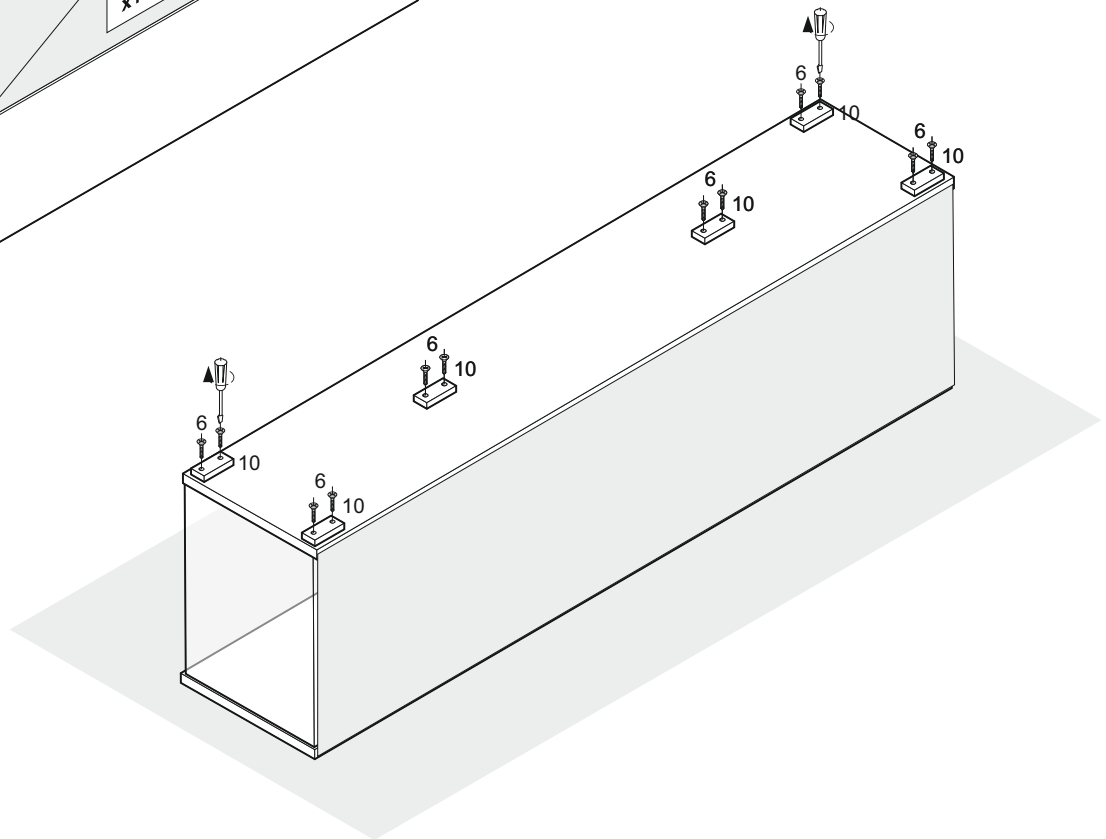

X2
37

ACHTUNG!
SCHUTZFOLIE AUF
DIE FRONTEN. BITTE
VORSICHTIG ABZIEHEN
UND 14 TAGE
DIE FRONTEN
NICHT PUTZEN, DA DIE
OBERFLÄCHE ABHÄRTEN
MUSS. SONST WIRD
DIE FRONT ZERKRATZT!

787711

FS-2835-120D-CW

PL- Ten produkt zawiera źródła światła o klasie efektywności energetycznej „E”	DE- Diese Produkte enthalten Lichtquellen der Energieeffizienzklasse „E”	CS- Tento výrobek obsahuje světelný zdroj třídy energetické účinnosti „E”
DA- Dette produkt indeholder en lyskilde til energifølethedsklasse „E”	EL- Αυτό το προϊόν περιέχει μια πηγή φωταίσις πηγήσ ενεργειακής απόδοσης „E”	EN- This product contains a light sources of energy efficiency class „E”
ES- Este producto contiene una fuente de luz de clase de eficiencia energética „E”	ET- See toode sisaldab efektiivsusklassi valgusallikat energia " E”	FI- Tämä tuote sisältää energiatehokkuusluokan valonlähteen „E”
FR- Ce produit contient des sources lumineuses de classe d'efficacité „E”	HU- Ez a termék energiatékonysági osztályú fényforrást tartalmaz „E”	IT- Questo prodotto contiene una sorgente luminosa di classe di efficienza energetica „E”
LT- Šiame gaminyje yra energijos vartojimo efektyvumo klasės šviesos šaltinis „E”	LV- Šis produkts satur gaismas avotu ar energoefektivitātes klasi „E”	RU- Этот продукт содержит источник света класса энергоэффективности „E”
PT- Este produto contém uma fonte de luz da classe de eficiência energética „E”	RO- Acest produs conține o sursă de lumină de clasă de eficiență energetică „E”	NL- Dit product bevat een lichtbron met energie - efficiëntieklasse „E”
SK- Tento výrobek obsahuje svetelný zdroj triedy energetickej účinnosti „E”	SLO- Ta izdelek vsebuje svetlobni vir razreda energijske učinkovitosti „E”	SV- Denna produkt innehåller en ljuskälla för energieffektivitetsklass „E”
TR- Bu ürün bir ışık kaynağı enerji verimliliği sınıfı içerir „E”	HR- Ovaj proizvod sadrži izvor svjetlosti razreda energetske učinkovitosti „E”	BG- Този продукт съдържа източник на светлина от клас на енергийна ефективност „E”