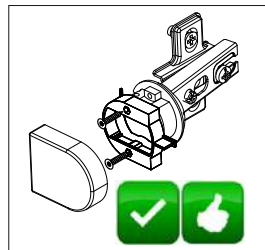

X2
37

ACHTUNG!
SCHUTZFOLIE AUF
DIE FRONTEN. BITTE
VORSICHTIG ABZIEHEN
UND 14 TAGE
DIE FRONTEN
NICHT PUTZEN, DA DIE
OBERFLÄCHE ABHÄRTEN
MUSS. SONST WIRD
DIE FRONT ZERKRATZT!

787711

FS-2835-120D-CW

PL- Ten produkt zawiera źródła światła o klasie efektywności energetycznej „E”	DE- Diese Produkte enthalten Lichtquellen der Energieeffizienzklasse „E”	CS- Tento výrobek obsahuje světelný zdroj třídy energetické účinnosti „E”
DA- Dette produkt indeholder en lyskilde til energifølethedsklasse „E”	EL- Αυτό το προϊόν περιέχει μια πηγή φωταίσις πηγήσ ενεργειακής απόδοσης „E”	EN- This product contains a light sources of energy efficiency class „E”
ES- Este producto contiene una fuente de luz de clase de eficiencia energética „E”	ET- See toode sisaldab efektiivsusklassi valgusallikat energia " E”	FI- Tämä tuote sisältää energiatehokkuusluokan valonlähteen „E”
FR- Ce produit contient des sources lumineuses de classe d'efficacité „E”	HU- Ez a termék energiatékonysági osztályú fényforrást tartalmaz „E”	IT- Questo prodotto contiene una sorgente luminosa di classe di efficienza energetica „E”
LT- Šiame gaminyje yra energijos vartojimo efektyvumo klasės šviesos šaltinis „E”	LV- Šis produkts satur gaismas avotu ar energoefektivitātes klasi „E”	RU- Этот продукт содержит источник света класса энергоэффективности „E”
PT- Este produto contém uma fonte de luz da classe de eficiência energética „E”	RO- Acest produs conține o sursă de lumină de clasă de eficiență energetică „E”	NL- Dit product bevat een lichtbron met energie - efficiëntieklasse „E”
SK- Tento výrobek obsahuje svetelný zdroj triedy energetickej účinnosti „E”	SLO- Ta izdelek vsebuje svetlobni vir razreda energijske učinkovitosti „E”	SV- Denna produkt innehåller en ljuskälla för energieffektivitetsklass „E”
TR- Bu ürün bir ışık kaynağı enerji verimliliği sınıfı içerir „E”	HR- Ovaj proizvod sadrži izvor svjetlosti razreda energetske učinkovitosti „E”	BG- Този продукт съдържа източник на светлина от клас на енергийна ефективност „E”