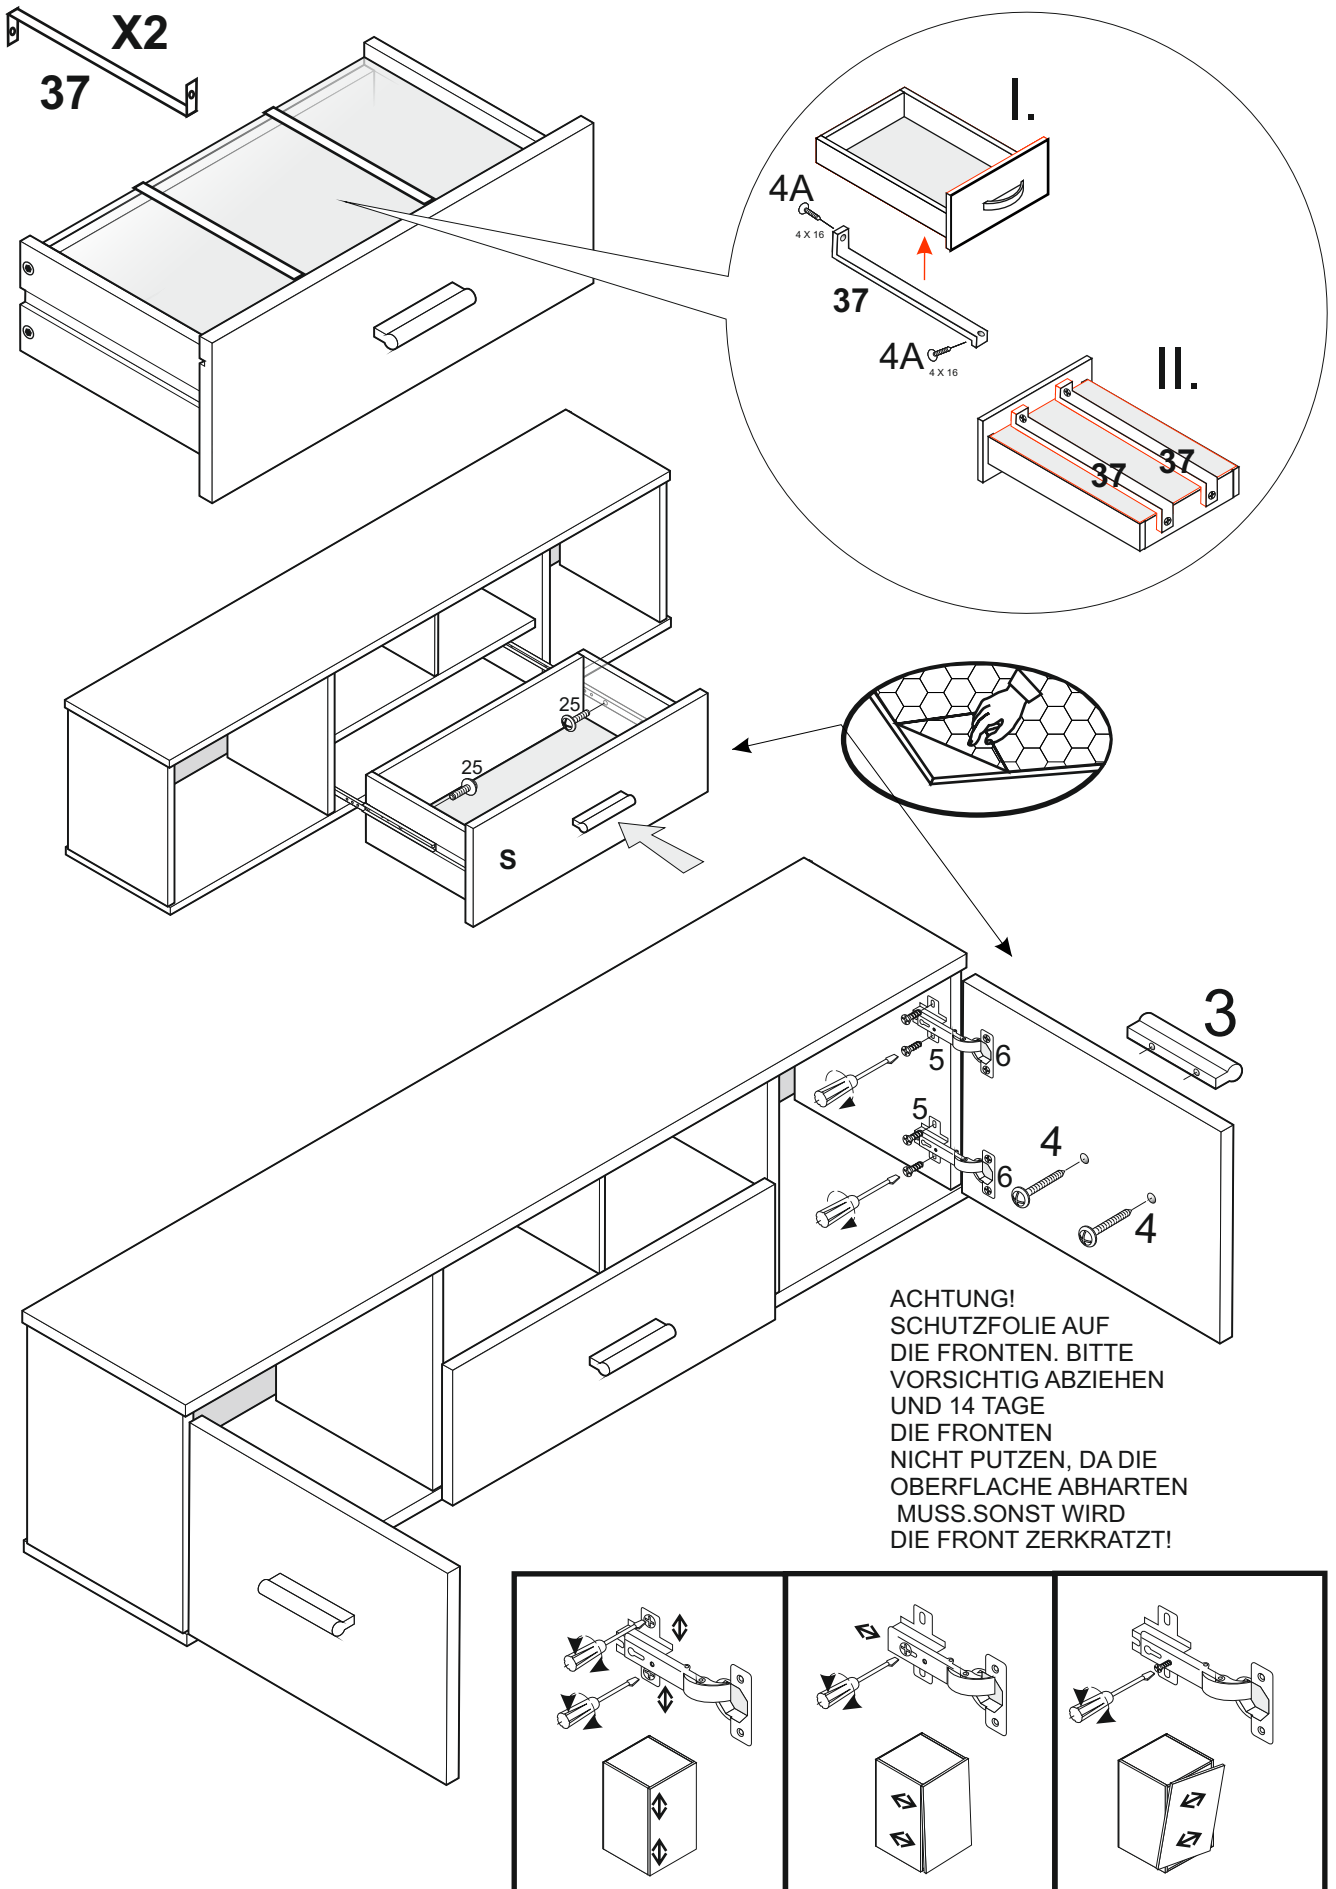

NERO

- D** Montageanleitung
- NL** Handleiding voor de montage
- TR** Montaj talimatı
- FR** Instructions de montage
- CZ** Montážní návod
- HU** Összeszerelési útmutató
- GB** Assembly instructions
- PL** Instrukcja montażu
- RU** Инструкция по монтажу
- IT** Istruzioni di montaggio
- RO** Instrucțiuni de asamblare
- SK** Montážny návod

1	 <u>X 40</u>	15	 <u>X 4</u>	12	 <u>X 95</u>	17	 <u>X 2</u>
2	 <u>X 26</u>			13	 <u>X 16</u>	18	 <u>X 2</u>
3	 <u>X 5</u>	72	 <u>X 2</u>	38	 <u>X 12</u>	21	 <u>X 8</u>
4	 <u>X 6</u>	4B	 <u>X 4</u>	9	 <u>X 24</u>	8	 <u>X 8</u>
5	 <u>X 4</u>	10	 <u>X 6</u>	22	 <u>X 26</u>	23	 <u>X 2</u>
6	 <u>X 30</u>	26	 <u>X 1</u>	24	 <u>X 2</u>	25	 <u>X 2</u>
37	 <u>X 2</u>	30	LED LIGHTS <u>X 1</u>	4A	 <u>X 4</u>	27	 <u>X 4</u>
		9A	 <u>X 24</u>	39	 <u>X 12</u>	22A	 <u>X 26</u>