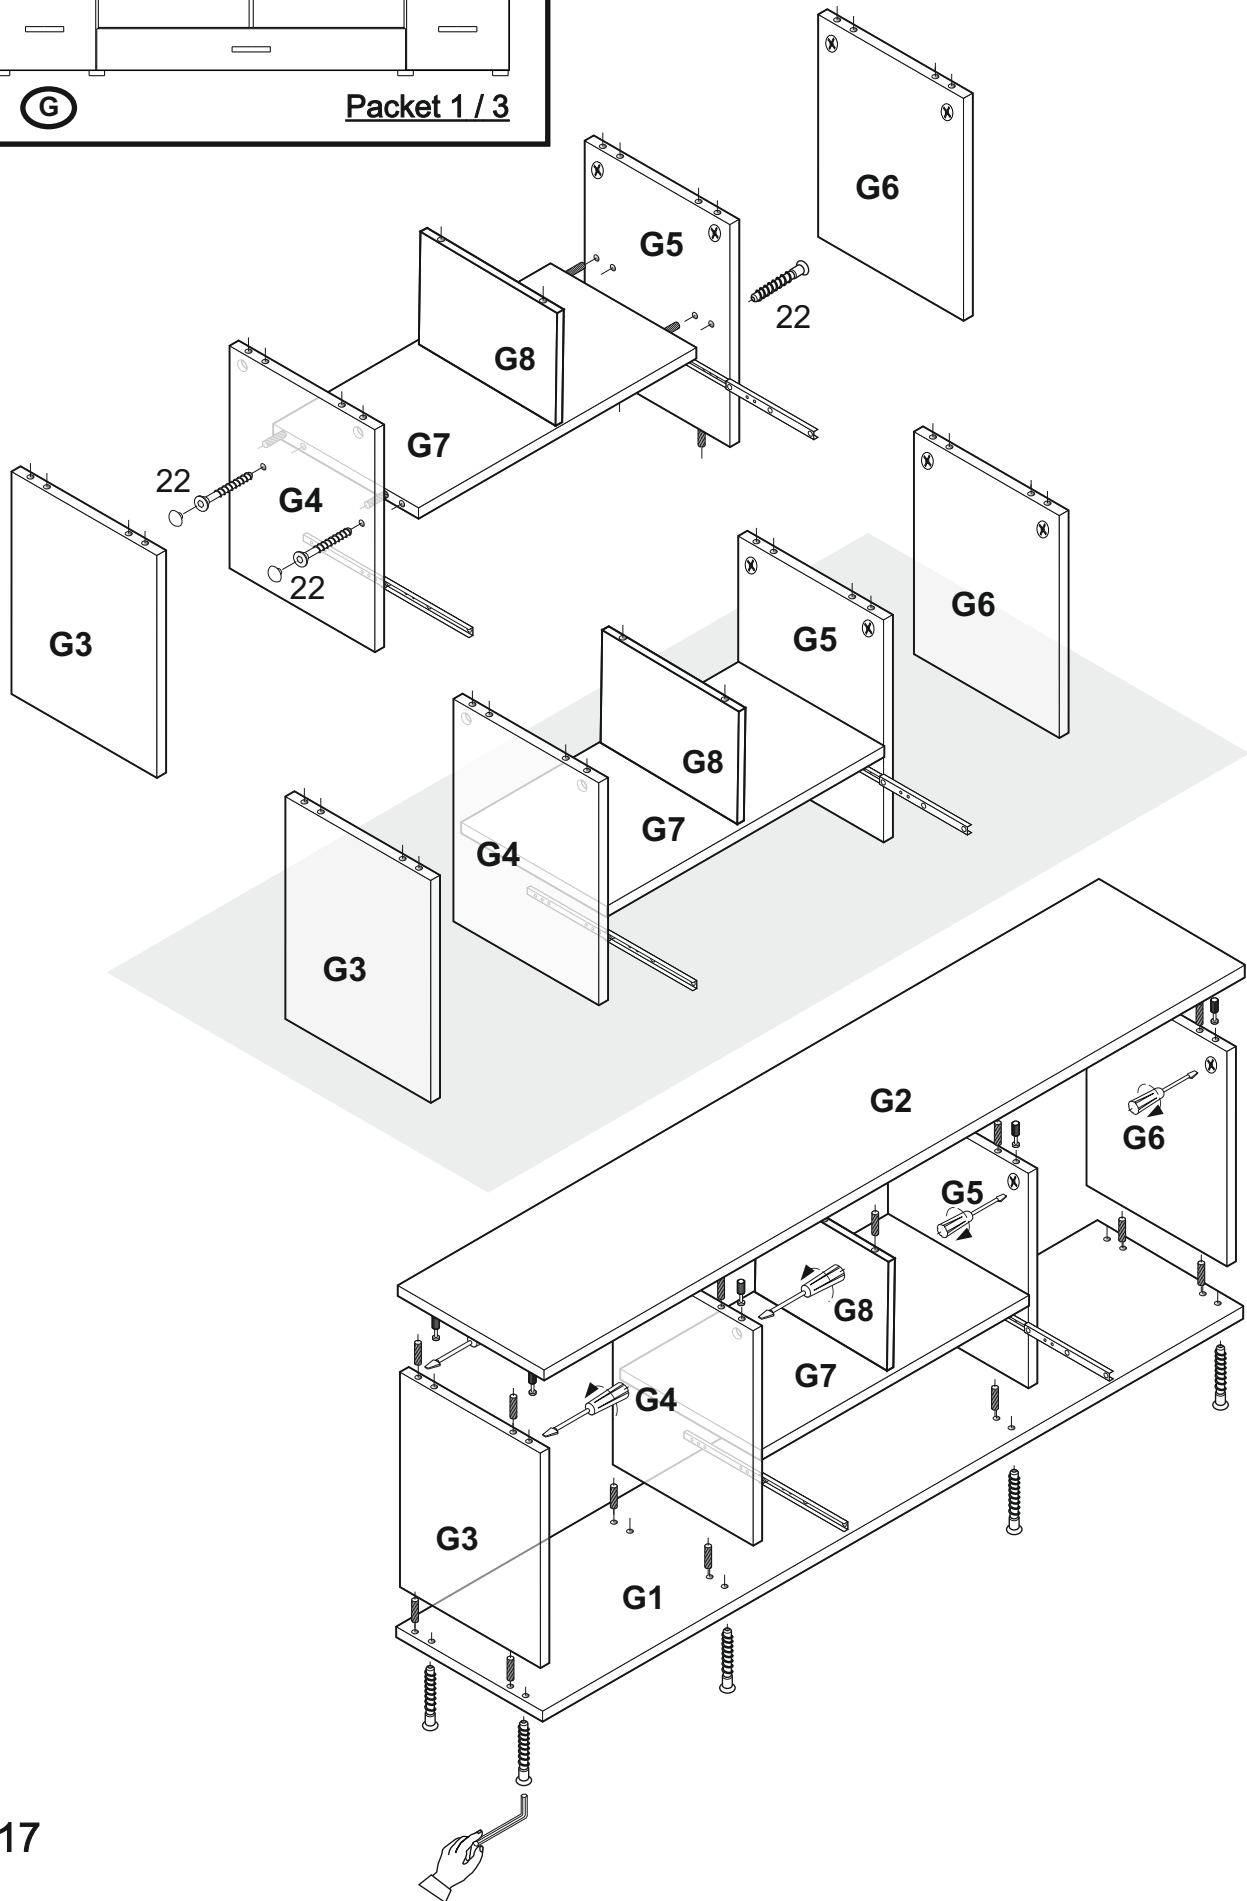

NERO

- D** Montageanleitung
- NL** Handleiding voor de montage
- TR** Montaj talimatı
- FR** Instructions de montage
- CZ** Montážní návod
- HU** Összeszerelési útmutató
- GB** Assembly instructions
- PL** Instrukcja montażu
- RU** Инструкция по монтажу
- IT** Istruzioni di montaggio
- RO** Instrucțiuni de asamblare
- SK** Montážny návod

1	 <u>X 40</u>	15	 <u>X 4</u>	12	 <u>X 95</u>	17	 <u>X 2</u>
2	 <u>X 26</u>			13	 <u>X 16</u>	18	 <u>X 2</u>
3	 <u>X 5</u>	72	 <u>X 2</u>	38	 <u>X 12</u>	21	 <u>X 8</u>
4	 <u>X 6</u>	4B	 <u>X 4</u>	9	 <u>X 24</u>	8	 <u>X 8</u>
5	 <u>X 4</u>	10	 <u>X 6</u>	22	 <u>X 26</u>	23	 <u>X 2</u>
6	 <u>X 30</u>	26	 <u>X 1</u>	24	 <u>X 2</u>	25	 <u>X 2</u>
37	 <u>X 2</u>	30	LED LIGHTS <u>X 1</u>	4A	 <u>X 4</u>	27	 <u>X 4</u>
		9A	 <u>X 24</u>	39	 <u>X 12</u>	22A	 <u>X 26</u>