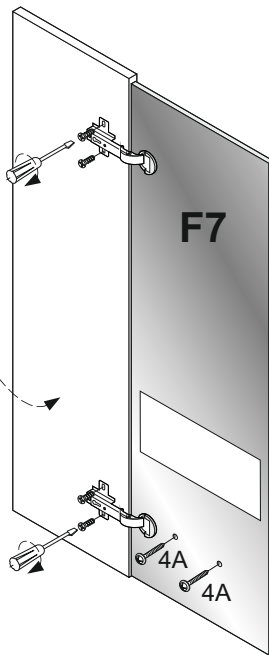

X2
37

ACHTUNG!
SCHUTZFOLIE AUF
DIE FRONTEN. BITTE
VORSICHTIG ABZIEHEN
UND 14 TAGE
DIE FRONTEN
NICHT PUTZEN, DA DIE
OBERFLÄCHE ABHÄRTEN
MUSS. SONST WIRD
DIE FRONT ZERKRATZT!

787711

FS-2835-120D-CW

PL- Ten produkt zawiera źródła światła o klasie efektywności energetycznej „E”	DE- Diese Produkte enthalten Lichtquellen der Energieeffizienzklasse „E”	CS- Tento výrobek obsahuje světelný zdroj třídy energetické účinnosti „E”
DA- Dette produkt indeholder en lyskilde til energifølethedsklasse „E”	EL- Αυτό το προϊόν περιέχει μια πηγή φωταίσις πηγήσ ενεργειακής απόδοσης „E”	EN- This product contains a light sources of energy efficiency class „E”
ES- Este producto contiene una fuente de luz de clase de eficiencia energética „E”	ET- See toode sisaldab efektiivsusklassi valgusallikat energia " E”	FI- Tämä tuote sisältää energiatehokkuusluokan valonlähteen „E”
FR- Ce produit contient des sources lumineuses de classe d'efficacité „E”	HU- Ez a termék energiatékonysági osztályú fényforrást tartalmaz „E”	IT- Questo prodotto contiene una sorgente luminosa di classe di efficienza energetica „E”
LT- Šiame gaminyje yra energijos vartojimo efektyvumo klasės šviesos šaltinis „E”	LV- Šis produkts satur gaismas avotu ar energoefektivitātes klasi „E”	RU- Этот продукт содержит источник света класса энергоэффективности „E”
PT- Este produto contém uma fonte de luz da classe de eficiência energética „E”	RO- Acest produs conține o sursă de lumină de clasă de eficiență energetică „E”	NL- Dit product bevat een lichtbron met energie - efficiëntieklasse „E”
SK- Tento výrobek obsahuje svetelný zdroj triedy energetickej účinnosti „E”	SLO- Ta izdelek vsebuje svetlobni vir razreda energijske učinkovitosti „E”	SV- Denna produkt innehåller en ljuskälla för energieffektivitetsklass „E”
TR- Bu ürün bir ışık kaynağı enerji verimliliği sınıfı içerir „E”	HR- Ovaj proizvod sadrži izvor svjetlosti razreda energetske učinkovitosti „E”	BG- Този продукт съдържа източник на светлина от клас на енергийна ефективност „E”