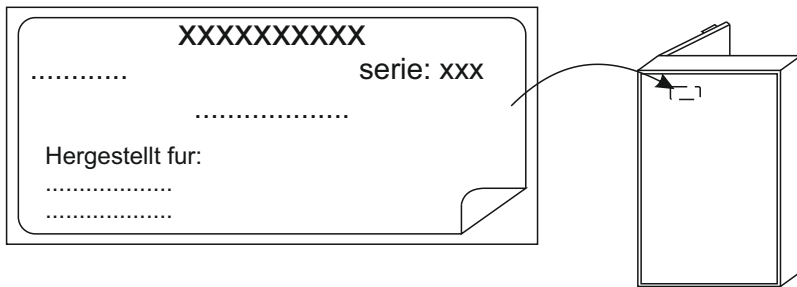

- **D** Montageanleitung
- **NL** Handleiding voor de montage
- **TR** Montaj talimatı
- **FR** Instructions de montage
- **CZ** Montážní návod
- **HU** Összeszerelési útmutató
- **GB** Assembly instructions
- **PL** Instrukcja montażu
- **RU** Инструкция по монтажу
- **IT** Istruzioni di montaggio
- **RO** Instrucțiuni de asamblare
- **SK** Montážny návod