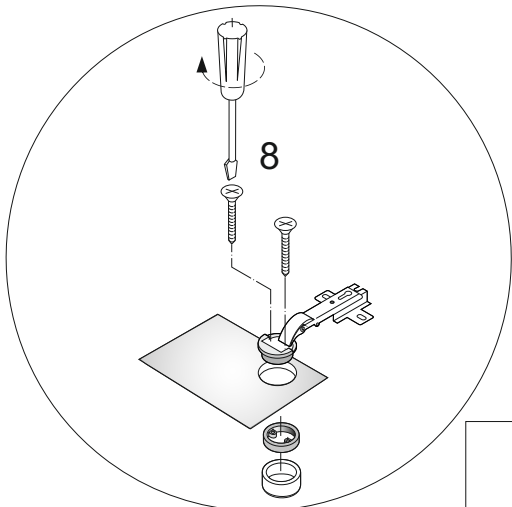

X2
37

ACHTUNG!
SCHUTZFOLIE AUF
DIE FRONTEN. BITTE
VORSICHTIG ABZIEHEN
UND 14 TAGE
DIE FRONTEN
NICHT PUTZEN, DA DIE
OBERFLÄCHE ABHÄRTEN
MUSS. SONST WIRD
DIE FRONT ZERKRATZT!

787711

FS-2835-120D-CW

PL- Ten produkt zawiera źródła światła o klasie efektywności energetycznej „E”	DE- Diese Produkte enthalten Lichtquellen der Energieeffizienzklasse „E”	CS- Tento výrobek obsahuje světelný zdroj třídy energetické účinnosti „E”
DA- Dette produkt indeholder en lyskilde til energifølethedsklasse „E”	EL- Αυτό το προϊόν περιέχει μια πηγή φωταίσις πηγήσ ενεργειακής απόδοσης „E”	EN- This product contains a light sources of energy efficiency class „E”
ES- Este producto contiene una fuente de luz de clase de eficiencia energética „E”	ET- See toode sisaldab efektiivsusklassi valgusallikat energia " E”	FI- Tämä tuote sisältää energiatehokkuusluokan valonlähteen „E”
FR- Ce produit contient des sources lumineuses de classe d'efficacité „E”	HU- Ez a termék energiatékonysági osztályú fényforrást tartalmaz „E”	IT- Questo prodotto contiene una sorgente luminosa di classe di efficienza energetica „E”
LT- Šiame gaminyje yra energijos vartojimo efektyvumo klasės šviesos šaltinis „E”	LV- Šis produkts satur gaismas avotu ar energoefektivitātes klasi „E”	RU- Этот продукт содержит источник света класса энергоэффективности „E”
PT- Este produto contém uma fonte de luz da classe de eficiência energética „E”	RO- Acest produs conține o sursă de lumină de clasă de eficiență energetică „E”	NL- Dit product bevat een lichtbron met energie - efficiëntieklasse „E”
SK- Tento výrobek obsahuje svetelný zdroj triedy energetickej účinnosti „E”	SLO- Ta izdelek vsebuje svetlobni vir razreda energijske učinkovitosti „E”	SV- Denna produkt innehåller en ljuskälla för energieffektivitetsklass „E”
TR- Bu ürün bir ışık kaynağı enerji verimliliği sınıfı içerir „E”	HR- Ovaj proizvod sadrži izvor svjetlosti razreda energetske učinkovitosti „E”	BG- Този продукт съдържа източник на светлина от клас на енергийна ефективност „E”