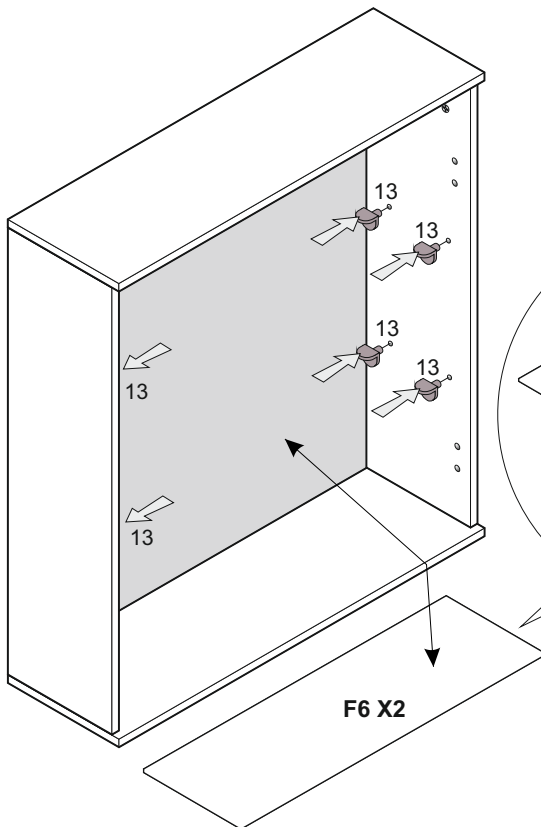

X2
37

ACHTUNG!
SCHUTZFOLIE AUF
DIE FRONTEN. BITTE
VORSICHTIG ABZIEHEN
UND 14 TAGE
DIE FRONTEN
NICHT PUTZEN, DA DIE
OBERFLÄCHE ABHÄRTEN
MUSS. SONST WIRD
DIE FRONT ZERKRATZT!

787711

FS-2835-120D-CW

PL- Ten produkt zawiera źródła światła o klasie efektywności energetycznej „E”	DE- Diese Produkte enthalten Lichtquellen der Energieeffizienzklasse „E”	CS- Tento výrobek obsahuje světelný zdroj třídy energetické účinnosti „E”
DA- Dette produkt indeholder en lyskilde til energifølethedsklasse „E”	EL- Αυτό το προϊόν περιέχει μια πηγή φωταίσις πηγήσ ενεργειακής απόδοσης „E”	EN- This product contains a light sources of energy efficiency class „E”
ES- Este producto contiene una fuente de luz de clase de eficiencia energética „E”	ET- See toode sisaldab efektiivsusklassi valgusallikat energia " E”	FI- Tämä tuote sisältää energiatehokkuusluokan valonlähteen „E”
FR- Ce produit contient des sources lumineuses de classe d'efficacité „E”	HU- Ez a termék energiatékonysági osztályú fényforrást tartalmaz „E”	IT- Questo prodotto contiene una sorgente luminosa di classe di efficienza energetica „E”
LT- Šiame gaminyje yra energijos vartojimo efektyvumo klasės šviesos šaltinis „E”	LV- Šis produkts satur gaismas avotu ar energoefektivitātes klasi „E”	RU- Этот продукт содержит источник света класса энергоэффективности „E”
PT- Este produto contém uma fonte de luz da classe de eficiência energética „E”	RO- Acest produs conține o sursă de lumină de clasă de eficiență energetică „E”	NL- Dit product bevat een lichtbron met energie - efficiëntieklasse „E”
SK- Tento výrobek obsahuje svetelný zdroj triedy energetickej účinnosti „E”	SLO- Ta izdelek vsebuje svetlobni vir razreda energijske učinkovitosti „E”	SV- Denna produkt innehåller en ljuskälla för energieffektivitetsklass „E”
TR- Bu ürün bir ışık kaynağı enerji verimliliği sınıfı içerir „E”	HR- Ovaj proizvod sadrži izvor svjetlosti razreda energetske učinkovitosti „E”	BG- Този продукт съдържа източник на светлина от клас на енергийна ефективност „E”