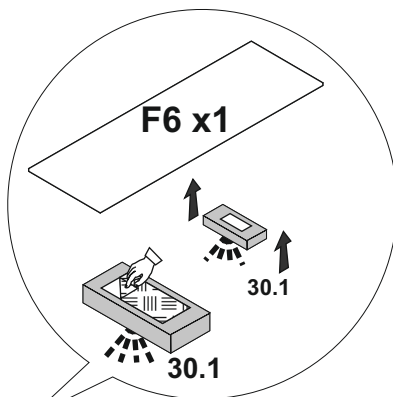

X2
37

ACHTUNG!
SCHUTZFOLIE AUF
DIE FRONTEN. BITTE
VORSICHTIG ABZIEHEN
UND 14 TAGE
DIE FRONTEN
NICHT PUTZEN, DA DIE
OBERFLÄCHE ABHÄRTEN
MUSS. SONST WIRD
DIE FRONT ZERKRATZT!

787711

FS-2835-120D-CW

PL- Ten produkt zawiera źródła światła o klasie efektywności energetycznej „E”	DE- Diese Produkte enthalten Lichtquellen der Energieeffizienzklasse „E”	CS- Tento výrobek obsahuje světelný zdroj třídy energetické účinnosti „E”
DA- Dette produkt indeholder en lyskilde til energifølethedsklasse „E”	EL- Αυτό το προϊόν περιέχει μια πηγή φωταίσις πηγήσ ενεργειακής απόδοσης „E”	EN- This product contains a light sources of energy efficiency class „E”
ES- Este producto contiene una fuente de luz de clase de eficiencia energética „E”	ET- See toode sisaldab efektiivsusklassi valgusallikat energia " E”	FI- Tämä tuote sisältää energiatehokkuusluokan valonlähteen „E”
FR- Ce produit contient des sources lumineuses de classe d'efficacité „E”	HU- Ez a termék energiatékonysági osztályú fényforrást tartalmaz „E”	IT- Questo prodotto contiene una sorgente luminosa di classe di efficienza energetica „E”
LT- Šiame gaminyje yra energijos vartojimo efektyvumo klasės šviesos šaltinis „E”	LV- Šis produkts satur gaismas avotu ar energoefektivitātes klasi „E”	RU- Этот продукт содержит источник света класса энергоэффективности „E”
PT- Este produto contém uma fonte de luz da classe de eficiência energética „E”	RO- Acest produs conține o sursă de lumină de clasă de eficiență energetică „E”	NL- Dit product bevat een lichtbron met energie - efficiëntieklasse „E”
SK- Tento výrobek obsahuje svetelný zdroj triedy energetickej účinnosti „E”	SLO- Ta izdelek vsebuje svetlobni vir razreda energijske učinkovitosti „E”	SV- Denna produkt innehåller en ljuskälla för energieffektivitetsklass „E”
TR- Bu ürün bir ışık kaynağı enerji verimliliği sınıfı içerir „E”	HR- Ovaj proizvod sadrži izvor svjetlosti razreda energetske učinkovitosti „E”	BG- Този продукт съдържа източник на светлина от клас на енергийна ефективност „E”