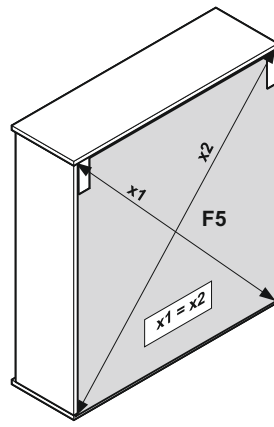

X2
37

ACHTUNG!
SCHUTZFOLIE AUF
DIE FRONTEN. BITTE
VORSICHTIG ABZIEHEN
UND 14 TAGE
DIE FRONTEN
NICHT PUTZEN, DA DIE
OBERFLÄCHE ABHÄRTEN
MUSS. SONST WIRD
DIE FRONT ZERKRATZT!

787711

FS-2835-120D-CW

PL- Ten produkt zawiera źródła światła o klasie efektywności energetycznej „E”	DE- Diese Produkte enthalten Lichtquellen der Energieeffizienzklasse „E”	CS- Tento výrobek obsahuje světelný zdroj třídy energetické účinnosti „E”
DA- Dette produkt indeholder en lyskilde til energifølethedsklasse „E”	EL- Αυτό το προϊόν περιέχει μια πηγή φωταίσις πηγήσ ενεργειακής απόδοσης „E”	EN- This product contains a light sources of energy efficiency class „E”
ES- Este producto contiene una fuente de luz de clase de eficiencia energética „E”	ET- See toode sisaldab efektiivsusklassi valgusallikat energia " E”	FI- Tämä tuote sisältää energiatehokkuusluokan valonlähteen „E”
FR- Ce produit contient des sources lumineuses de classe d'efficacité „E”	HU- Ez a termék energiatékonysági osztályú fényforrást tartalmaz „E”	IT- Questo prodotto contiene una sorgente luminosa di classe di efficienza energetica „E”
LT- Šiame gaminyje yra energijos vartojimo efektyvumo klasės šviesos šaltinis „E”	LV- Šis produkts satur gaismas avotu ar energoefektivitātes klasi „E”	RU- Этот продукт содержит источник света класса энергоэффективности „E”
PT- Este produto contém uma fonte de luz da classe de eficiência energética „E”	RO- Acest produs conține o sursă de lumină de clasă de eficiență energetică „E”	NL- Dit product bevat een lichtbron met energie - efficiëntieklasse „E”
SK- Tento výrobek obsahuje svetelný zdroj triedy energetickej účinnosti „E”	SLO- Ta izdelek vsebuje svetlobni vir razreda energijske učinkovitosti „E”	SV- Denna produkt innehåller en ljuskälla för energieffektivitetsklass „E”
TR- Bu ürün bir ışık kaynağı enerji verimliliği sınıfı içerir „E”	HR- Ovaj proizvod sadrži izvor svjetlosti razreda energetske učinkovitosti „E”	BG- Този продукт съдържа източник на светлина от клас на енергийна ефективност „E”