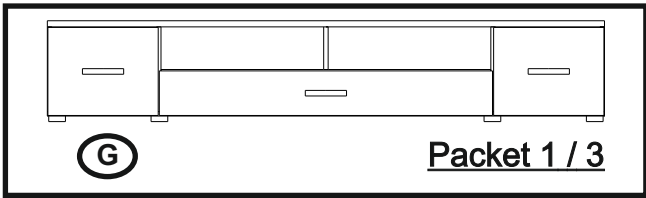

X2
37

ACHTUNG!
SCHUTZFOLIE AUF
DIE FRONTEN. BITTE
VORSICHTIG ABZIEHEN
UND 14 TAGE
DIE FRONTEN
NICHT PUTZEN, DA DIE
OBERFLÄCHE ABHÄRTEN
MUSS. SONST WIRD
DIE FRONT ZERKRATZT!

787711

FS-2835-120D-CW

PL- Ten produkt zawiera źródła światła o klasie efektywności energetycznej „E”	DE- Diese Produkte enthalten Lichtquellen der Energieeffizienzklasse „E”	CS- Tento výrobek obsahuje světelný zdroj třídy energetické účinnosti „E”
DA- Dette produkt indeholder en lyskilde til energifølethedsklasse „E”	EL- Αυτό το προϊόν περιέχει μια πηγή φωταίσις πηγήσ ενεργειακής απόδοσης „E”	EN- This product contains a light sources of energy efficiency class „E”
ES- Este producto contiene una fuente de luz de clase de eficiencia energética „E”	ET- See toode sisaldab efektiivsusklassi valgusallikat energia " E”	FI- Tämä tuote sisältää energiatehokkuusluokan valonlähteen „E”
FR- Ce produit contient des sources lumineuses de classe d'efficacité „E”	HU- Ez a termék energiatékonysági osztályú fényforrást tartalmaz „E”	IT- Questo prodotto contiene una sorgente luminosa di classe di efficienza energetica „E”
LT- Šiame gaminyje yra energijos vartojimo efektyvumo klasės šviesos šaltinis „E”	LV- Šis produkts satur gaismas avotu ar energoefektivitātes klasi „E”	RU- Этот продукт содержит источник света класса энергоэффективности „E”
PT- Este produto contém uma fonte de luz da classe de eficiência energética „E”	RO- Acest produs conține o sursă de lumină de clasă de eficiență energetică „E”	NL- Dit product bevat een lichtbron met energie - efficiëntieklasse „E”
SK- Tento výrobek obsahuje svetelný zdroj triedy energetickej účinnosti „E”	SLO- Ta izdelek vsebuje svetlobni vir razreda energijske učinkovitosti „E”	SV- Denna produkt innehåller en ljuskälla för energieffektivitetsklass „E”
TR- Bu ürün bir ışık kaynağı enerji verimliliği sınıfı içerir „E”	HR- Ovaj proizvod sadrži izvor svjetlosti razreda energetske učinkovitosti „E”	BG- Този продукт съдържа източник на светлина от клас на енергийна ефективност „E”