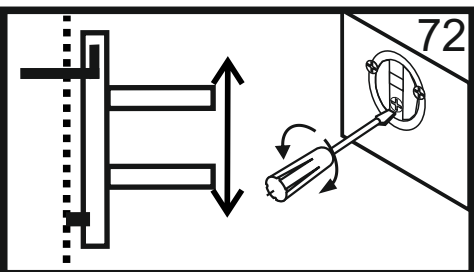

X2
37

ACHTUNG!
SCHUTZFOLIE AUF
DIE FRONTEN. BITTE
VORSICHTIG ABZIEHEN
UND 14 TAGE
DIE FRONTEN
NICHT PUTZEN, DA DIE
OBERFLÄCHE ABHÄRTEN
MUSS. SONST WIRD
DIE FRONT ZERKRATZT!

787711

FS-2835-120D-CW

PL- Ten produkt zawiera źródła światła o klasie efektywności energetycznej „E”	DE- Diese Produkte enthalten Lichtquellen der Energieeffizienzklasse „E”	CS- Tento výrobek obsahuje světelný zdroj třídy energetické účinnosti „E”
DA- Dette produkt indeholder en lyskilde til energifølethedsklasse „E”	EL- Αυτό το προϊόν περιέχει μια πηγή φωταίσις πηγήσ ενεργειακής απόδοσης „E”	EN- This product contains a light sources of energy efficiency class „E”
ES- Este producto contiene una fuente de luz de clase de eficiencia energética „E”	ET- See toode sisaldab efektiivsusklassi valgusallikat energia " E”	FI- Tämä tuote sisältää energiatehokkuusluokan valonlähteen „E”
FR- Ce produit contient des sources lumineuses de classe d'efficacité „E”	HU- Ez a termék energiatékonysági osztályú fényforrást tartalmaz „E”	IT- Questo prodotto contiene una sorgente luminosa di classe di efficienza energetica „E”
LT- Šiame gaminyje yra energijos vartojimo efektyvumo klasės šviesos šaltinis „E”	LV- Šis produkts satur gaismas avotu ar energoefektivitātes klasi „E”	RU- Этот продукт содержит источник света класса энергоэффективности „E”
PT- Este produto contém uma fonte de luz da classe de eficiência energética „E”	RO- Acest produs conține o sursă de lumină de clasă de eficiență energetică „E”	NL- Dit product bevat een lichtbron met energie - efficiëntieklasse „E”
SK- Tento výrobek obsahuje svetelný zdroj triedy energetickej účinnosti „E”	SLO- Ta izdelek vsebuje svetlobni vir razreda energijske učinkovitosti „E”	SV- Denna produkt innehåller en ljuskälla för energieffektivitetsklass „E”
TR- Bu ürün bir ışık kaynağı enerji verimliliği sınıfı içerir „E”	HR- Ovaj proizvod sadrži izvor svjetlosti razreda energetske učinkovitosti „E”	BG- Този продукт съдържа източник на светлина от клас на енергийна ефективност „E”