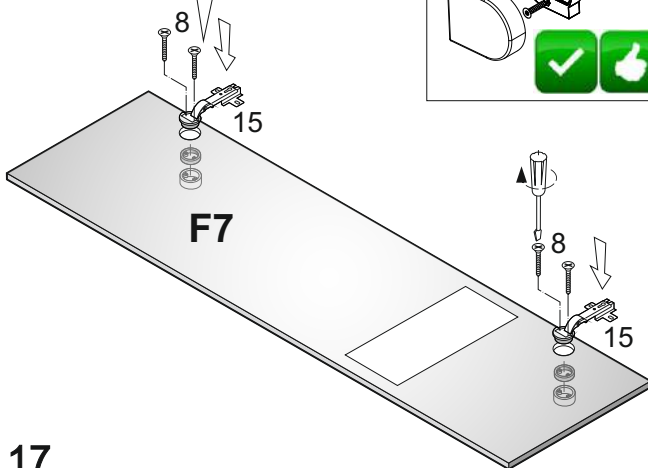

X2
37

ACHTUNG!
SCHUTZFOLIE AUF
DIE FRONTEN. BITTE
VORSICHTIG ABZIEHEN
UND 14 TAGE
DIE FRONTEN
NICHT PUTZEN, DA DIE
OBERFLÄCHE ABHÄRTEN
MUSS. SONST WIRD
DIE FRONT ZERKRATZT!

787711

FS-2835-120D-CW

PL- Ten produkt zawiera źródła światła o klasie efektywności energetycznej „E”	DE- Diese Produkte enthalten Lichtquellen der Energieeffizienzklasse „E”	CS- Tento výrobek obsahuje světelný zdroj třídy energetické účinnosti „E”
DA- Dette produkt indeholder en lyskilde til energifølethedsklasse „E”	EL- Αυτό το προϊόν περιέχει μια πηγή φωταίσις πηγήσ ενεργειακής απόδοσης „E”	EN- This product contains a light sources of energy efficiency class „E”
ES- Este producto contiene una fuente de luz de clase de eficiencia energética „E”	ET- See toode sisaldab efektiivsusklassi valgusallikat energia " E”	FI- Tämä tuote sisältää energiatehokkuusluokan valonlähteen „E”
FR- Ce produit contient des sources lumineuses de classe d'efficacité „E”	HU- Ez a termék energiatékonysági osztályú fényforrást tartalmaz „E”	IT- Questo prodotto contiene una sorgente luminosa di classe di efficienza energetica „E”
LT- Šiame gaminyje yra energijos vartojimo efektyvumo klasės šviesos šaltinis „E”	LV- Šis produkts satur gaismas avotu ar energoefektivitātes klasi „E”	RU- Этот продукт содержит источник света класса энергоэффективности „E”
PT- Este produto contém uma fonte de luz da classe de eficiência energética „E”	RO- Acest produs conține o sursă de lumină de clasă de eficiență energetică „E”	NL- Dit product bevat een lichtbron met energie - efficiëntieklasse „E”
SK- Tento výrobek obsahuje svetelný zdroj triedy energetickej účinnosti „E”	SLO- Ta izdelek vsebuje svetlobni vir razreda energijske učinkovitosti „E”	SV- Denna produkt innehåller en ljuskälla för energieffektivitetsklass „E”
TR- Bu ürün bir ışık kaynağı enerji verimliliği sınıfı içerir „E”	HR- Ovaj proizvod sadrži izvor svjetlosti razreda energetske učinkovitosti „E”	BG- Този продукт съдържа източник на светлина от клас на енергийна ефективност „E”