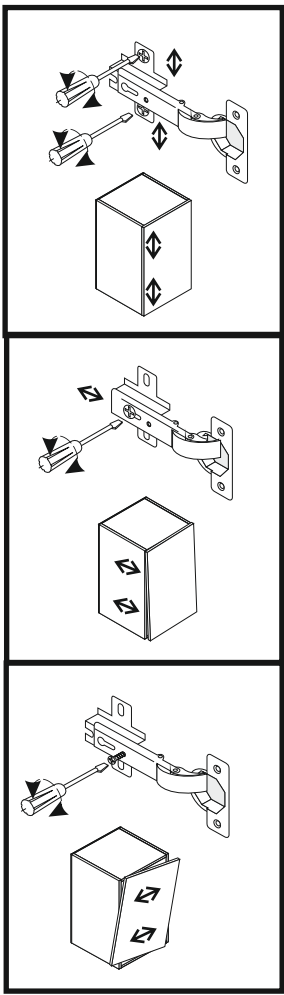

X2
37

ACHTUNG!
SCHUTZFOLIE AUF
DIE FRONTEN. BITTE
VORSICHTIG ABZIEHEN
UND 14 TAGE
DIE FRONTEN
NICHT PUTZEN, DA DIE
OBERFLÄCHE ABHÄRTEN
MUSS. SONST WIRD
DIE FRONT ZERKRATZT!

787711

FS-2835-120D-CW

PL- Ten produkt zawiera źródła światła o klasie efektywności energetycznej „E”	DE- Diese Produkte enthalten Lichtquellen der Energieeffizienzklasse „E”	CS- Tento výrobek obsahuje světelný zdroj třídy energetické účinnosti „E”
DA- Dette produkt indeholder en lyskilde til energifølethedsklasse „E”	EL- Αυτό το προϊόν περιέχει μια πηγή φωταίσις πηγήσ ενεργειακής απόδοσης „E”	EN- This product contains a light sources of energy efficiency class „E”
ES- Este producto contiene una fuente de luz de clase de eficiencia energética „E”	ET- See toode sisaldab efektiivsusklassi valgusallikat energia " E”	FI- Tämä tuote sisältää energiatehokkuusluokan valonlähteen „E”
FR- Ce produit contient des sources lumineuses de classe d'efficacité „E”	HU- Ez a termék energiatékonysági osztályú fényforrást tartalmaz „E”	IT- Questo prodotto contiene una sorgente luminosa di classe di efficienza energetica „E”
LT- Šiame gaminyje yra energijos vartojimo efektyvumo klasės šviesos šaltinis „E”	LV- Šis produkts satur gaismas avotu ar energoefektivitātes klasi „E”	RU- Этот продукт содержит источник света класса энергоэффективности „E”
PT- Este produto contém uma fonte de luz da classe de eficiência energética „E”	RO- Acest produs conține o sursă de lumină de clasă de eficiență energetică „E”	NL- Dit product bevat een lichtbron met energie - efficiëntieklasse „E”
SK- Tento výrobek obsahuje svetelný zdroj triedy energetickej účinnosti „E”	SLO- Ta izdelek vsebuje svetlobni vir razreda energijske učinkovitosti „E”	SV- Denna produkt innehåller en ljuskälla för energieffektivitetsklass „E”
TR- Bu ürün bir ışık kaynağı enerji verimliliği sınıfı içerir „E”	HR- Ovaj proizvod sadrži izvor svjetlosti razreda energetske učinkovitosti „E”	BG- Този продукт съдържа източник на светлина от клас на енергийна ефективност „E”