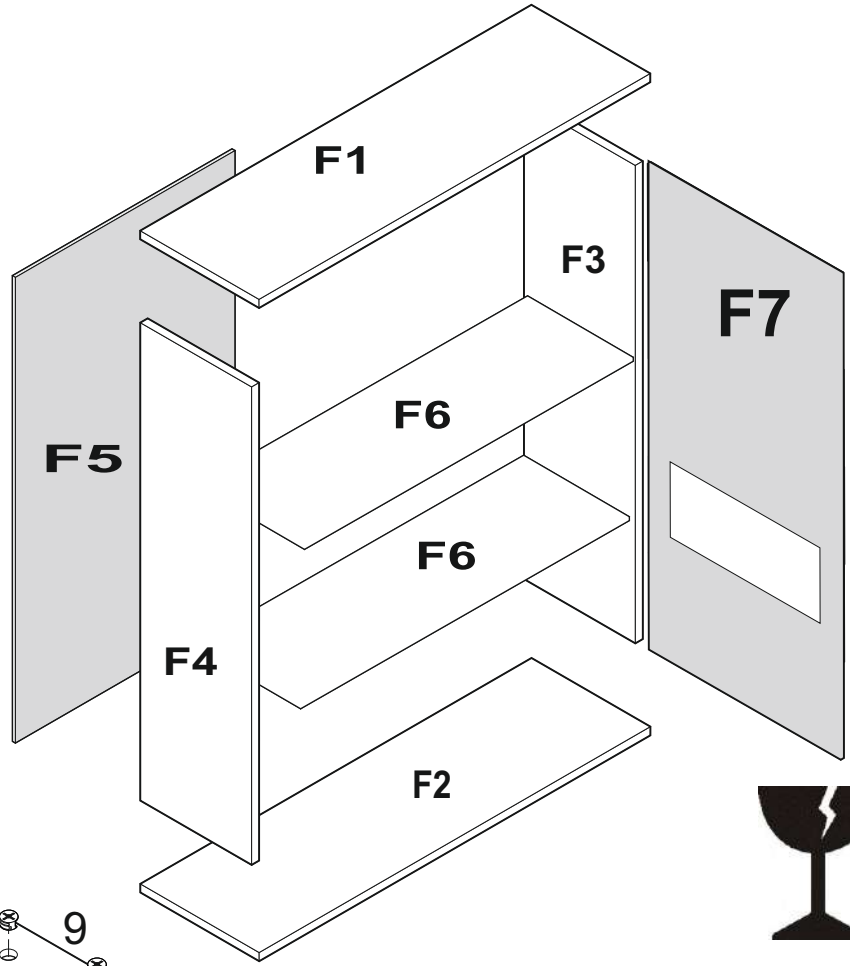

X2
37

ACHTUNG!
SCHUTZFOLIE AUF
DIE FRONTEN. BITTE
VORSICHTIG ABZIEHEN
UND 14 TAGE
DIE FRONTEN
NICHT PUTZEN, DA DIE
OBERFLÄCHE ABHÄRTEN
MUSS. SONST WIRD
DIE FRONT ZERKRATZT!

787711

FS-2835-120D-CW

PL- Ten produkt zawiera źródła światła o klasie efektywności energetycznej „E”	DE- Diese Produkte enthalten Lichtquellen der Energieeffizienzklasse „E”	CS- Tento výrobek obsahuje světelný zdroj třídy energetické účinnosti „E”
DA- Dette produkt indeholder en lyskilde til energifølethedsklasse „E”	EL- Αυτό το προϊόν περιέχει μια πηγή φωταίσις πηγήσ ενεργειακής απόδοσης „E”	EN- This product contains a light sources of energy efficiency class „E”
ES- Este producto contiene una fuente de luz de clase de eficiencia energética „E”	ET- See toode sisaldab efektiivsusklassi valgusallikat energia " E”	FI- Tämä tuote sisältää energiatehokkuusluokan valonlähteen „E”
FR- Ce produit contient des sources lumineuses de classe d'efficacité „E”	HU- Ez a termék energiatékonysági osztályú fényforrást tartalmaz „E”	IT- Questo prodotto contiene una sorgente luminosa di classe di efficienza energetica „E”
LT- Šiame gaminyje yra energijos vartojimo efektyvumo klasės šviesos šaltinis „E”	LV- Šis produkts satur gaismas avotu ar energoefektivitātes klasi „E”	RU- Этот продукт содержит источник света класса энергоэффективности „E”
PT- Este produto contém uma fonte de luz da classe de eficiência energética „E”	RO- Acest produs conține o sursă de lumină de clasă de eficiență energetică „E”	NL- Dit product bevat een lichtbron met energie - efficiëntieklasse „E”
SK- Tento výrobek obsahuje svetelný zdroj triedy energetickej účinnosti „E”	SLO- Ta izdelek vsebuje svetlobni vir razreda energijske učinkovitosti „E”	SV- Denna produkt innehåller en ljuskälla för energieffektivitetsklass „E”
TR- Bu ürün bir ışık kaynağı enerji verimliliği sınıfı içerir „E”	HR- Ovaj proizvod sadrži izvor svjetlosti razreda energetske učinkovitosti „E”	BG- Този продукт съдържа източник на светлина от клас на енергийна ефективност „E”