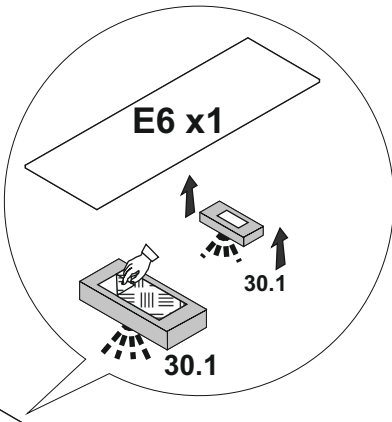

X2
37

ACHTUNG!
SCHUTZFOLIE AUF
DIE FRONTEN. BITTE
VORSICHTIG ABZIEHEN
UND 14 TAGE
DIE FRONTEN
NICHT PUTZEN, DA DIE
OBERFLÄCHE ABHÄRTEN
MUSS. SONST WIRD
DIE FRONT ZERKRATZT!

787711

FS-2835-120D-CW

PL- Ten produkt zawiera źródła światła o klasie efektywności energetycznej „E”	DE- Diese Produkte enthalten Lichtquellen der Energieeffizienzklasse „E”	CS- Tento výrobek obsahuje světelný zdroj třídy energetické účinnosti „E”
DA- Dette produkt indeholder en lyskilde til energifølethedsklasse „E”	EL- Αυτό το προϊόν περιέχει μια πηγή φωταίσις πηγήσ ενεργειακής απόδοσης „E”	EN- This product contains a light sources of energy efficiency class „E”
ES- Este producto contiene una fuente de luz de clase de eficiencia energética „E”	ET- See toode sisaldab efektiivsusklassi valgusallikat energia " E”	FI- Tämä tuote sisältää energiatehokkuusluokan valonlähteen „E”
FR- Ce produit contient des sources lumineuses de classe d'efficacité „E”	HU- Ez a termék energiatékonysági osztályú fényforrást tartalmaz „E”	IT- Questo prodotto contiene una sorgente luminosa di classe di efficienza energetica „E”
LT- Šiame gaminyje yra energijos vartojimo efektyvumo klasės šviesos šaltinis „E”	LV- Šis produkts satur gaismas avotu ar energoefektivitātes klasi „E”	RU- Этот продукт содержит источник света класса энергоэффективности „E”
PT- Este produto contém uma fonte de luz da classe de eficiência energética „E”	RO- Acest produs conține o sursă de lumină de clasă de eficiență energetică „E”	NL- Dit product bevat een lichtbron met energie - efficiëntieklasse „E”
SK- Tento výrobek obsahuje svetelný zdroj triedy energetickej účinnosti „E”	SLO- Ta izdelek vsebuje svetlobni vir razreda energijske učinkovitosti „E”	SV- Denna produkt innehåller en ljuskälla för energieffektivitetsklass „E”
TR- Bu ürün bir ışık kaynağı enerji verimliliği sınıfı içerir „E”	HR- Ovaj proizvod sadrži izvor svjetlosti razreda energetske učinkovitosti „E”	BG- Този продукт съдържа източник на светлина от клас на енергийна ефективност „E”