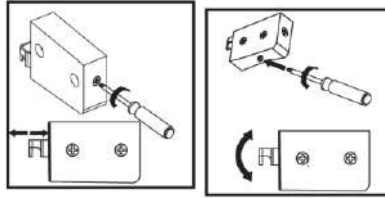

X2
37

ACHTUNG!
SCHUTZFOLIE AUF
DIE FRONTEN. BITTE
VORSICHTIG ABZIEHEN
UND 14 TAGE
DIE FRONTEN
NICHT PUTZEN, DA DIE
OBERFLÄCHE ABHÄRTEN
MUSS. SONST WIRD
DIE FRONT ZERKRATZT!

787711

FS-2835-120D-CW

PL- Ten produkt zawiera źródła światła o klasie efektywności energetycznej „E”	DE- Diese Produkte enthalten Lichtquellen der Energieeffizienzklasse „E”	CS- Tento výrobek obsahuje světelný zdroj třídy energetické účinnosti „E”
DA- Dette produkt indeholder en lyskilde til energifølethedsklasse „E”	EL- Αυτό το προϊόν περιέχει μια πηγή φωταίσις πηγήσ ενεργειακής απόδοσης „E”	EN- This product contains a light sources of energy efficiency class „E”
ES- Este producto contiene una fuente de luz de clase de eficiencia energética „E”	ET- See toode sisaldab efektiivsusklassi valgusallikat energia " E”	FI- Tämä tuote sisältää energiatehokkuusluokan valonlähteen „E”
FR- Ce produit contient des sources lumineuses de classe d'efficacité „E”	HU- Ez a termék energiatékonysági osztályú fényforrást tartalmaz „E”	IT- Questo prodotto contiene una sorgente luminosa di classe di efficienza energetica „E”
LT- Šiame gaminyje yra energijos vartojimo efektyvumo klasės šviesos šaltinis „E”	LV- Šis produkts satur gaismas avotu ar energoefektivitātes klasi „E”	RU- Этот продукт содержит источник света класса энергоэффективности „E”
PT- Este produto contém uma fonte de luz da classe de eficiência energética „E”	RO- Acest produs conține o sursă de lumină de clasă de eficiență energetică „E”	NL- Dit product bevat een lichtbron met energie - efficiëntieklasse „E”
SK- Tento výrobek obsahuje svetelný zdroj triedy energetickej účinnosti „E”	SLO- Ta izdelek vsebuje svetlobni vir razreda energijske učinkovitosti „E”	SV- Denna produkt innehåller en ljuskälla för energieffektivitetsklass „E”
TR- Bu ürün bir ışık kaynağı enerji verimliliği sınıfı içerir „E”	HR- Ovaj proizvod sadrži izvor svjetlosti razreda energetske učinkovitosti „E”	BG- Този продукт съдържа източник на светлина от клас на енергийна ефективност „E”