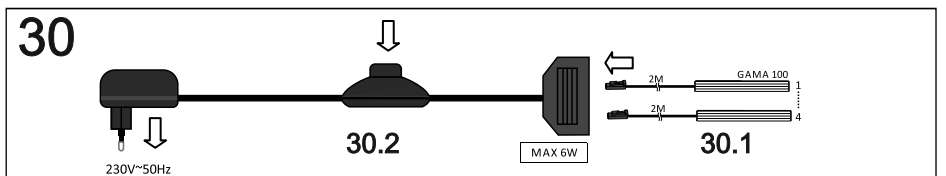

X2
37

ACHTUNG!
SCHUTZFOLIE AUF
DIE FRONTEN. BITTE
VORSICHTIG ABZIEHEN
UND 14 TAGE
DIE FRONTEN
NICHT PUTZEN, DA DIE
OBERFLÄCHE ABHÄRTEN
MUSS. SONST WIRD
DIE FRONT ZERKRATZT!

787711

FS-2835-120D-CW

PL- Ten produkt zawiera źródła światła o klasie efektywności energetycznej „E”	DE- Diese Produkte enthalten Lichtquellen der Energieeffizienzklasse „E”	CS- Tento výrobek obsahuje světelný zdroj třídy energetické účinnosti „E”
DA- Dette produkt indeholder en lyskilde til energifølethedsklasse „E”	EL- Αυτό το προϊόν περιέχει μια πηγή φωταίσις πηγήσ ενεργειακής απόδοσης „E”	EN- This product contains a light sources of energy efficiency class „E”
ES- Este producto contiene una fuente de luz de clase de eficiencia energética „E”	ET- See toode sisaldab efektiivsusklassi valgusallikat energia " E”	FI- Tämä tuote sisältää energiatehokkuusluokan valonlähteen „E”
FR- Ce produit contient des sources lumineuses de classe d'efficacité „E”	HU- Ez a termék energiatékonysági osztályú fényforrást tartalmaz „E”	IT- Questo prodotto contiene una sorgente luminosa di classe di efficienza energetica „E”
LT- Šiame gaminyje yra energijos vartojimo efektyvumo klasės šviesos šaltinis „E”	LV- Šis produkts satur gaismas avotu ar energoefektivitātes klasi „E”	RU- Этот продукт содержит источник света класса энергоэффективности „E”
PT- Este produto contém uma fonte de luz da classe de eficiência energética „E”	RO- Acest produs conține o sursă de lumină de clasă de eficiență energetică „E”	NL- Dit product bevat een lichtbron met energie - efficiëntieklasse „E”
SK- Tento výrobek obsahuje svetelný zdroj triedy energetickej účinnosti „E”	SLO- Ta izdelek vsebuje svetlobni vir razreda energijske učinkovitosti „E”	SV- Denna produkt innehåller en ljuskälla för energieffektivitetsklass „E”
TR- Bu ürün bir ışık kaynağı enerji verimliliği sınıfı içerir „E”	HR- Ovaj proizvod sadrži izvor svjetlosti razreda energetske učinkovitosti „E”	BG- Този продукт съдържа източник на светлина от клас на енергийна ефективност „E”