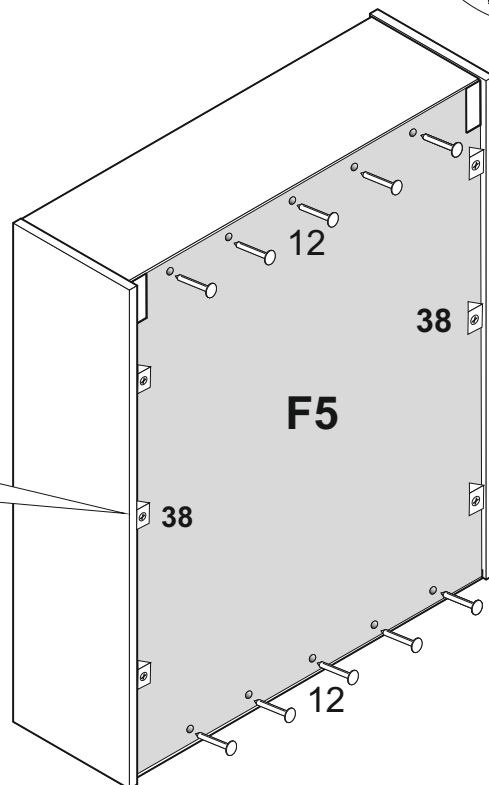

X2
37

ACHTUNG!
SCHUTZFOLIE AUF
DIE FRONTEN. BITTE
VORSICHTIG ABZIEHEN
UND 14 TAGE
DIE FRONTEN
NICHT PUTZEN, DA DIE
OBERFLÄCHE ABHÄRTEN
MUSS. SONST WIRD
DIE FRONT ZERKRATZT!

787711

FS-2835-120D-CW

PL- Ten produkt zawiera źródła światła o klasie efektywności energetycznej „E”	DE- Diese Produkte enthalten Lichtquellen der Energieeffizienzklasse „E”	CS- Tento výrobek obsahuje světelný zdroj třídy energetické účinnosti „E”
DA- Dette produkt indeholder en lyskilde til energifølethedsklasse „E”	EL- Αυτό το προϊόν περιέχει μια πηγή φωταίσις πηγήσ ενεργειακής απόδοσης „E”	EN- This product contains a light sources of energy efficiency class „E”
ES- Este producto contiene una fuente de luz de clase de eficiencia energética „E”	ET- See toode sisaldab efektiivsusklassi valgusallikat energia " E”	FI- Tämä tuote sisältää energiatehokkuusluokan valonlähteen „E”
FR- Ce produit contient des sources lumineuses de classe d'efficacité „E”	HU- Ez a termék energiatékonysági osztályú fényforrást tartalmaz „E”	IT- Questo prodotto contiene una sorgente luminosa di classe di efficienza energetica „E”
LT- Šiame gaminyje yra energijos vartojimo efektyvumo klasės šviesos šaltinis „E”	LV- Šis produkts satur gaismas avotu ar energoefektivitātes klasi „E”	RU- Этот продукт содержит источник света класса энергоэффективности „E”
PT- Este produto contém uma fonte de luz da classe de eficiência energética „E”	RO- Acest produs conține o sursă de lumină de clasă de eficiență energetică „E”	NL- Dit product bevat een lichtbron met energie - efficiëntieklasse „E”
SK- Tento výrobek obsahuje svetelný zdroj triedy energetickej účinnosti „E”	SLO- Ta izdelek vsebuje svetlobni vir razreda energijske učinkovitosti „E”	SV- Denna produkt innehåller en ljuskälla för energieffektivitetsklass „E”
TR- Bu ürün bir ışık kaynağı enerji verimliliği sınıfı içerir „E”	HR- Ovaj proizvod sadrži izvor svjetlosti razreda energetske učinkovitosti „E”	BG- Този продукт съдържа източник на светлина от клас на енергийна ефективност „E”