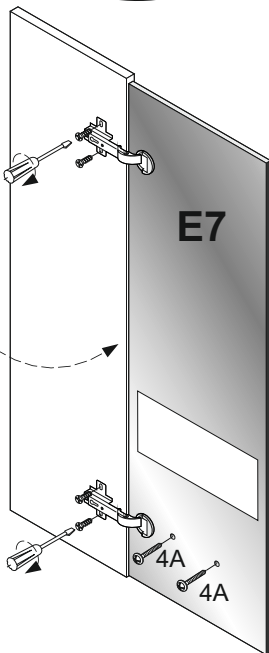

X2
37

ACHTUNG!
SCHUTZFOLIE AUF
DIE FRONTEN. BITTE
VORSICHTIG ABZIEHEN
UND 14 TAGE
DIE FRONTEN
NICHT PUTZEN, DA DIE
OBERFLÄCHE ABHÄRTEN
MUSS. SONST WIRD
DIE FRONT ZERKRATZT!

787711

FS-2835-120D-CW

PL- Ten produkt zawiera źródła światła o klasie efektywności energetycznej „E”	DE- Diese Produkte enthalten Lichtquellen der Energieeffizienzklasse „E”	CS- Tento výrobek obsahuje světelný zdroj třídy energetické účinnosti „E”
DA- Dette produkt indeholder en lyskilde til energifølethedsklasse „E”	EL- Αυτό το προϊόν περιέχει μια πηγή φωταίσις πηγήσ ενεργειακής απόδοσης „E”	EN- This product contains a light sources of energy efficiency class „E”
ES- Este producto contiene una fuente de luz de clase de eficiencia energética „E”	ET- See toode sisaldab efektiivsusklassi valgusallikat energia " E”	FI- Tämä tuote sisältää energiatehokkuusluokan valonlähteen „E”
FR- Ce produit contient des sources lumineuses de classe d'efficacité „E”	HU- Ez a termék energiatékonysági osztályú fényforrást tartalmaz „E”	IT- Questo prodotto contiene una sorgente luminosa di classe di efficienza energetica „E”
LT- Šiame gaminyje yra energijos vartojimo efektyvumo klasės šviesos šaltinis „E”	LV- Šis produkts satur gaismas avotu ar energoefektivitātes klasi „E”	RU- Этот продукт содержит источник света класса энергоэффективности „E”
PT- Este produto contém uma fonte de luz da classe de eficiência energética „E”	RO- Acest produs conține o sursă de lumină de clasă de eficiență energetică „E”	NL- Dit product bevat een lichtbron met energie - efficiëntieklasse „E”
SK- Tento výrobek obsahuje svetelný zdroj triedy energetickej účinnosti „E”	SLO- Ta izdelek vsebuje svetlobni vir razreda energijske učinkovitosti „E”	SV- Denna produkt innehåller en ljuskälla för energieffektivitetsklass „E”
TR- Bu ürün bir ışık kaynağı enerji verimliliği sınıfı içerir „E”	HR- Ovaj proizvod sadrži izvor svjetlosti razreda energetske učinkovitosti „E”	BG- Този продукт съдържа източник на светлина от клас на енергийна ефективност „E”