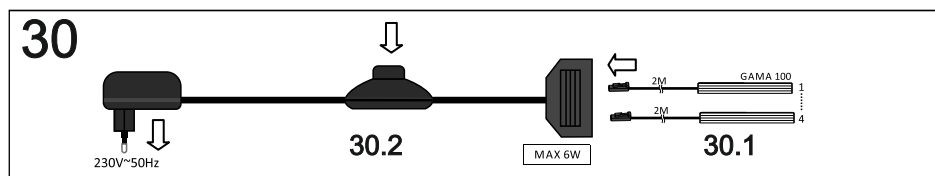

X2
37

ACHTUNG!
SCHUTZFOLIE AUF
DIE FRONTEN. BITTE
VORSICHTIG ABZIEHEN
UND 14 TAGE
DIE FRONTEN
NICHT PUTZEN, DA DIE
OBERFLÄCHE ABHÄRTEN
MUSS. SONST WIRD
DIE FRONT ZERKRATZT!

787711

FS-2835-120D-CW

PL- Ten produkt zawiera źródła światła o klasie efektywności energetycznej „E”	DE- Diese Produkte enthalten Lichtquellen der Energieeffizienzklasse „E”	CS- Tento výrobek obsahuje světelný zdroj třídy energetické účinnosti „E”
DA- Dette produkt indeholder en lyskilde til energifølethedsklasse „E”	EL- Αυτό το προϊόν περιέχει μια πηγή φωταίσις πηγήσ ενεργειακής απόδοσης „E”	EN- This product contains a light sources of energy efficiency class „E”
ES- Este producto contiene una fuente de luz de clase de eficiencia energética „E”	ET- See toode sisaldab efektiivsusklassi valgusallikat energia " E”	FI- Tämä tuote sisältää energiatehokkuusluokan valonlähteen „E”
FR- Ce produit contient des sources lumineuses de classe d'efficacité „E”	HU- Ez a termék energiatékonysági osztályú fényforrást tartalmaz „E”	IT- Questo prodotto contiene una sorgente luminosa di classe di efficienza energetica „E”
LT- Šiame gaminyje yra energijos vartojimo efektyvumo klasės šviesos šaltinis „E”	LV- Šis produkts satur gaismas avotu ar energoefektivitātes klasi „E”	RU- Этот продукт содержит источник света класса энергоэффективности „E”
PT- Este produto contém uma fonte de luz da classe de eficiência energética „E”	RO- Acest produs conține o sursă de lumină de clasă de eficiență energetică „E”	NL- Dit product bevat een lichtbron met energie - efficiëntieklasse „E”
SK- Tento výrobek obsahuje svetelný zdroj triedy energetickej účinnosti „E”	SLO- Ta izdelek vsebuje svetlobni vir razreda energijske učinkovitosti „E”	SV- Denna produkt innehåller en ljuskälla för energieffektivitetsklass „E”
TR- Bu ürün bir ışık kaynağı enerji verimliliği sınıfı içerir „E”	HR- Ovaj proizvod sadrži izvor svjetlosti razreda energetske učinkovitosti „E”	BG- Този продукт съдържа източник на светлина от клас на енергийна ефективност „E”