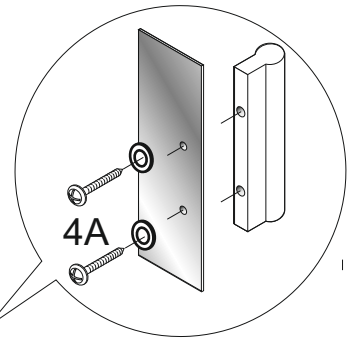

X2
37

ACHTUNG!
SCHUTZFOLIE AUF
DIE FRONTEN. BITTE
VORSICHTIG ABZIEHEN
UND 14 TAGE
DIE FRONTEN
NICHT PUTZEN, DA DIE
OBERFLÄCHE ABHÄRTEN
MUSS. SONST WIRD
DIE FRONT ZERKRATZT!

787711

FS-2835-120D-CW

PL- Ten produkt zawiera źródła światła o klasie efektywności energetycznej „E”	DE- Diese Produkte enthalten Lichtquellen der Energieeffizienzklasse „E”	CS- Tento výrobek obsahuje světelný zdroj třídy energetické účinnosti „E”
DA- Dette produkt indeholder en lyskilde til energifølethedsklasse „E”	EL- Αυτό το προϊόν περιέχει μια πηγή φωταίσις πηγήσ ενεργειακής απόδοσης „E”	EN- This product contains a light sources of energy efficiency class „E”
ES- Este producto contiene una fuente de luz de clase de eficiencia energética „E”	ET- See toode sisaldab efektiivsusklassi valgusallikat energia " E”	FI- Tämä tuote sisältää energiatehokkuusluokan valonlähteen „E”
FR- Ce produit contient des sources lumineuses de classe d'efficacité „E”	HU- Ez a termék energiatékonysági osztályú fényforrást tartalmaz „E”	IT- Questo prodotto contiene una sorgente luminosa di classe di efficienza energetica „E”
LT- Šiame gaminyje yra energijos vartojimo efektyvumo klasės šviesos šaltinis „E”	LV- Šis produkts satur gaismas avotu ar energoefektivitātes klasi „E”	RU- Этот продукт содержит источник света класса энергоэффективности „E”
PT- Este produto contém uma fonte de luz da classe de eficiência energética „E”	RO- Acest produs conține o sursă de lumină de clasă de eficiență energetică „E”	NL- Dit product bevat een lichtbron met energie - efficiëntieklasse „E”
SK- Tento výrobek obsahuje svetelný zdroj triedy energetickej účinnosti „E”	SLO- Ta izdelek vsebuje svetlobni vir razreda energijske učinkovitosti „E”	SV- Denna produkt innehåller en ljuskälla för energieffektivitetsklass „E”
TR- Bu ürün bir ışık kaynağı enerji verimliliği sınıfı içerir „E”	HR- Ovaj proizvod sadrži izvor svjetlosti razreda energetske učinkovitosti „E”	BG- Този продукт съдържа източник на светлина от клас на енергийна ефективност „E”