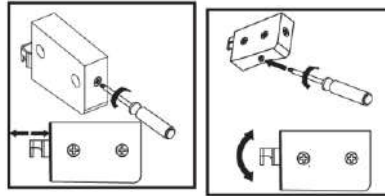

X2
37

ACHTUNG!
SCHUTZFOLIE AUF
DIE FRONTEN. BITTE
VORSICHTIG ABZIEHEN
UND 14 TAGE
DIE FRONTEN
NICHT PUTZEN, DA DIE
OBERFLÄCHE ABHÄRTEN
MUSS. SONST WIRD
DIE FRONT ZERKRATZT!

787711

FS-2835-120D-CW

PL- Ten produkt zawiera źródła światła o klasie efektywności energetycznej „E”	DE- Diese Produkte enthalten Lichtquellen der Energieeffizienzklasse „E”	CS- Tento výrobek obsahuje světelný zdroj třídy energetické účinnosti „E”
DA- Dette produkt indeholder en lyskilde til energifølethedsklasse „E”	EL- Αυτό το προϊόν περιέχει μια πηγή φωταίσις πηγήσ ενεργειακής απόδοσης „E”	EN- This product contains a light sources of energy efficiency class „E”
ES- Este producto contiene una fuente de luz de clase de eficiencia energética „E”	ET- See toode sisaldab efektiivsusklassi valgusallikat energia " E”	FI- Tämä tuote sisältää energiatehokkuusluokan valonlähteen „E”
FR- Ce produit contient des sources lumineuses de classe d'efficacité „E”	HU- Ez a termék energiatékonysági osztályú fényforrást tartalmaz „E”	IT- Questo prodotto contiene una sorgente luminosa di classe di efficienza energetica „E”
LT- Šiame gaminyje yra energijos vartojimo efektyvumo klasės šviesos šaltinis „E”	LV- Šis produkts satur gaismas avotu ar energoefektivitātes klasi „E”	RU- Этот продукт содержит источник света класса энергоэффективности „E”
PT- Este produto contém uma fonte de luz da classe de eficiência energética „E”	RO- Acest produs conține o sursă de lumină de clasă de eficiență energetică „E”	NL- Dit product bevat een lichtbron met energie - efficiëntieklasse „E”
SK- Tento výrobek obsahuje svetelný zdroj triedy energetickej účinnosti „E”	SLO- Ta izdelek vsebuje svetlobni vir razreda energijske učinkovitosti „E”	SV- Denna produkt innehåller en ljuskälla för energieffektivitetsklass „E”
TR- Bu ürün bir ışık kaynağı enerji verimliliği sınıfı içerir „E”	HR- Ovaj proizvod sadrži izvor svjetlosti razreda energetske učinkovitosti „E”	BG- Този продукт съдържа източник на светлина от клас на енергийна ефективност „E”