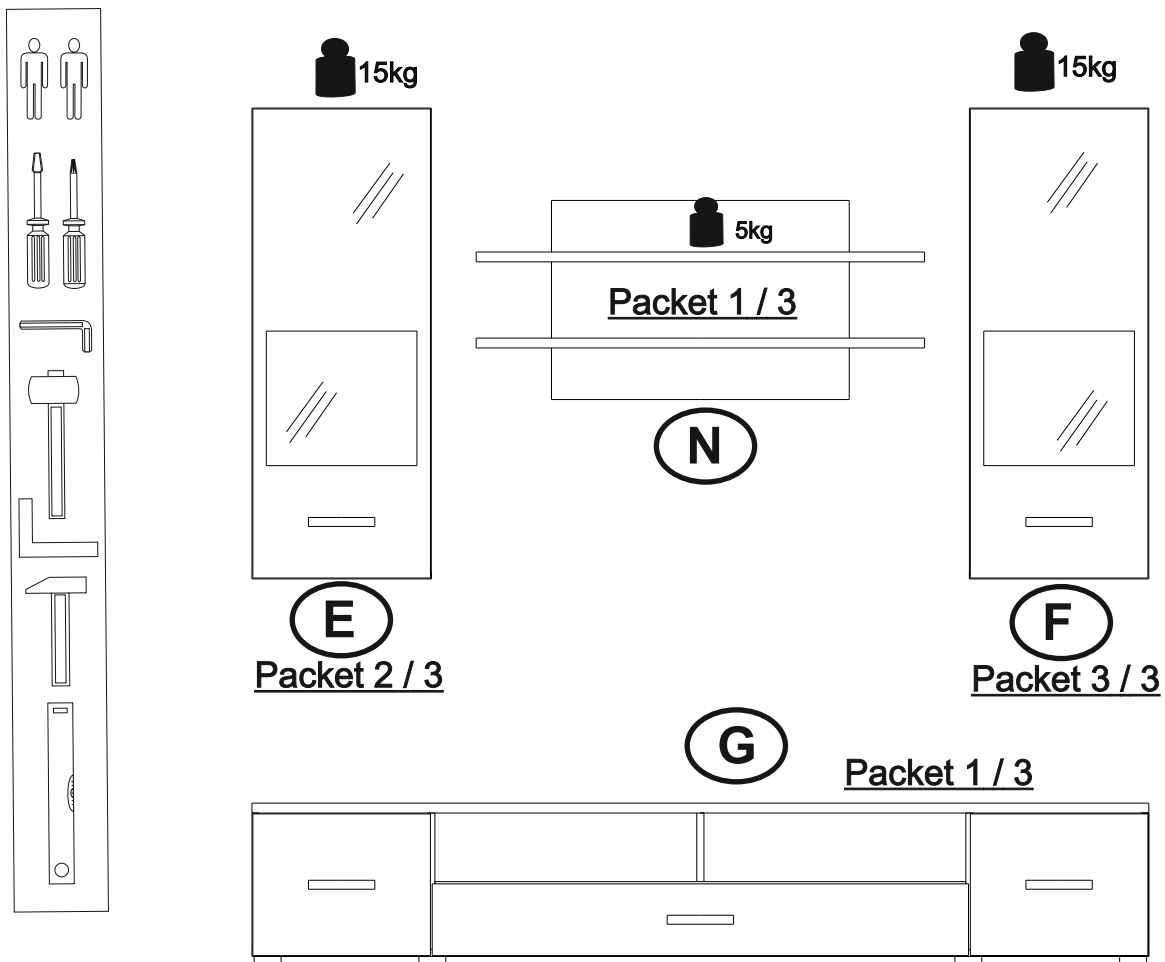

NERO

- D** Montageanleitung
- NL** Handleiding voor de montage
- TR** Montaj talimatı
- FR** Instructions de montage
- CZ** Montážní návod
- HU** Összeszerelési útmutató
- GB** Assembly instructions
- PL** Instrukcja montażu
- RU** Инструкция по монтажу
- IT** Istruzioni di montaggio
- RO** Instrucțiuni de asamblare
- SK** Montážny návod

1	 <u>X 40</u>	15	 <u>X 4</u>	12	 <u>X 95</u>	17	 <u>X 2</u>
2	 <u>X 26</u>			13	 <u>X 16</u>	18	 <u>X 2</u>
3	 <u>X 5</u>	72	 <u>X 2</u>	38	 <u>X 12</u>	21	 <u>X 8</u>
4	 <u>X 6</u>	4B	 <u>X 4</u>	9	 <u>X 24</u>	8	 <u>X 8</u>
5	 <u>X 4</u>	10	 <u>X 6</u>	22	 <u>X 26</u>	23	 <u>X 2</u>
6	 <u>X 30</u>	26	 <u>X 1</u>	24	 <u>X 2</u>	25	 <u>X 2</u>
37	 <u>X 2</u>	30	LED LIGHTS <u>X 1</u>	4A	 <u>X 4</u>	27	 <u>X 4</u>
		9A	 <u>X 24</u>	39	 <u>X 12</u>	22A	 <u>X 26</u>