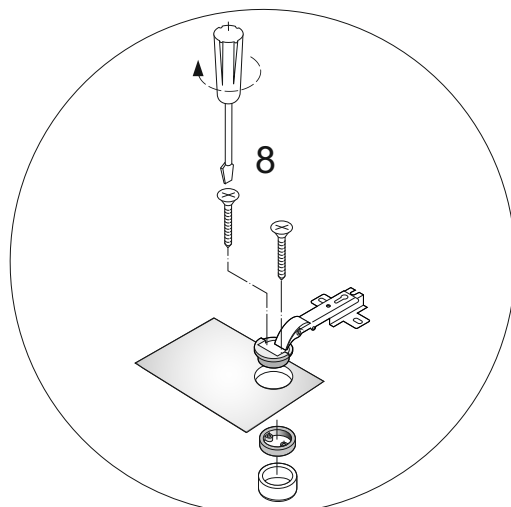

X2
37

ACHTUNG!
SCHUTZFOLIE AUF
DIE FRONTEN. BITTE
VORSICHTIG ABZIEHEN
UND 14 TAGE
DIE FRONTEN
NICHT PUTZEN, DA DIE
OBERFLÄCHE ABHÄRTEN
MUSS. SONST WIRD
DIE FRONT ZERKRATZT!

787711

FS-2835-120D-CW

PL- Ten produkt zawiera źródła światła o klasie efektywności energetycznej „E”	DE- Diese Produkte enthalten Lichtquellen der Energieeffizienzklasse „E”	CS- Tento výrobek obsahuje světelný zdroj třídy energetické účinnosti „E”
DA- Dette produkt indeholder en lyskilde til energifølethedsklasse „E”	EL- Αυτό το προϊόν περιέχει μια πηγή φωταίσις πηγήσ ενεργειακής απόδοσης „E”	EN- This product contains a light sources of energy efficiency class „E”
ES- Este producto contiene una fuente de luz de clase de eficiencia energética „E”	ET- See toode sisaldab efektiivsusklassi valgusallikat energia " E”	FI- Tämä tuote sisältää energiatehokkuusluokan valonlähteen „E”
FR- Ce produit contient des sources lumineuses de classe d'efficacité „E”	HU- Ez a termék energiatékonysági osztályú fényforrást tartalmaz „E”	IT- Questo prodotto contiene una sorgente luminosa di classe di efficienza energetica „E”
LT- Šiame gaminyje yra energijos vartojimo efektyvumo klasės šviesos šaltinis „E”	LV- Šis produkts satur gaismas avotu ar energoefektivitātes klasi „E”	RU- Этот продукт содержит источник света класса энергоэффективности „E”
PT- Este produto contém uma fonte de luz da classe de eficiência energética „E”	RO- Acest produs conține o sursă de lumină de clasă de eficiență energetică „E”	NL- Dit product bevat een lichtbron met energie - efficiëntieklasse „E”
SK- Tento výrobek obsahuje svetelný zdroj triedy energetickej účinnosti „E”	SLO- Ta izdelek vsebuje svetlobni vir razreda energijske učinkovitosti „E”	SV- Denna produkt innehåller en ljuskälla för energieffektivitetsklass „E”
TR- Bu ürün bir ışık kaynağı enerji verimliliği sınıfı içerir „E”	HR- Ovaj proizvod sadrži izvor svjetlosti razreda energetske učinkovitosti „E”	BG- Този продукт съдържа източник на светлина от клас на енергийна ефективност „E”