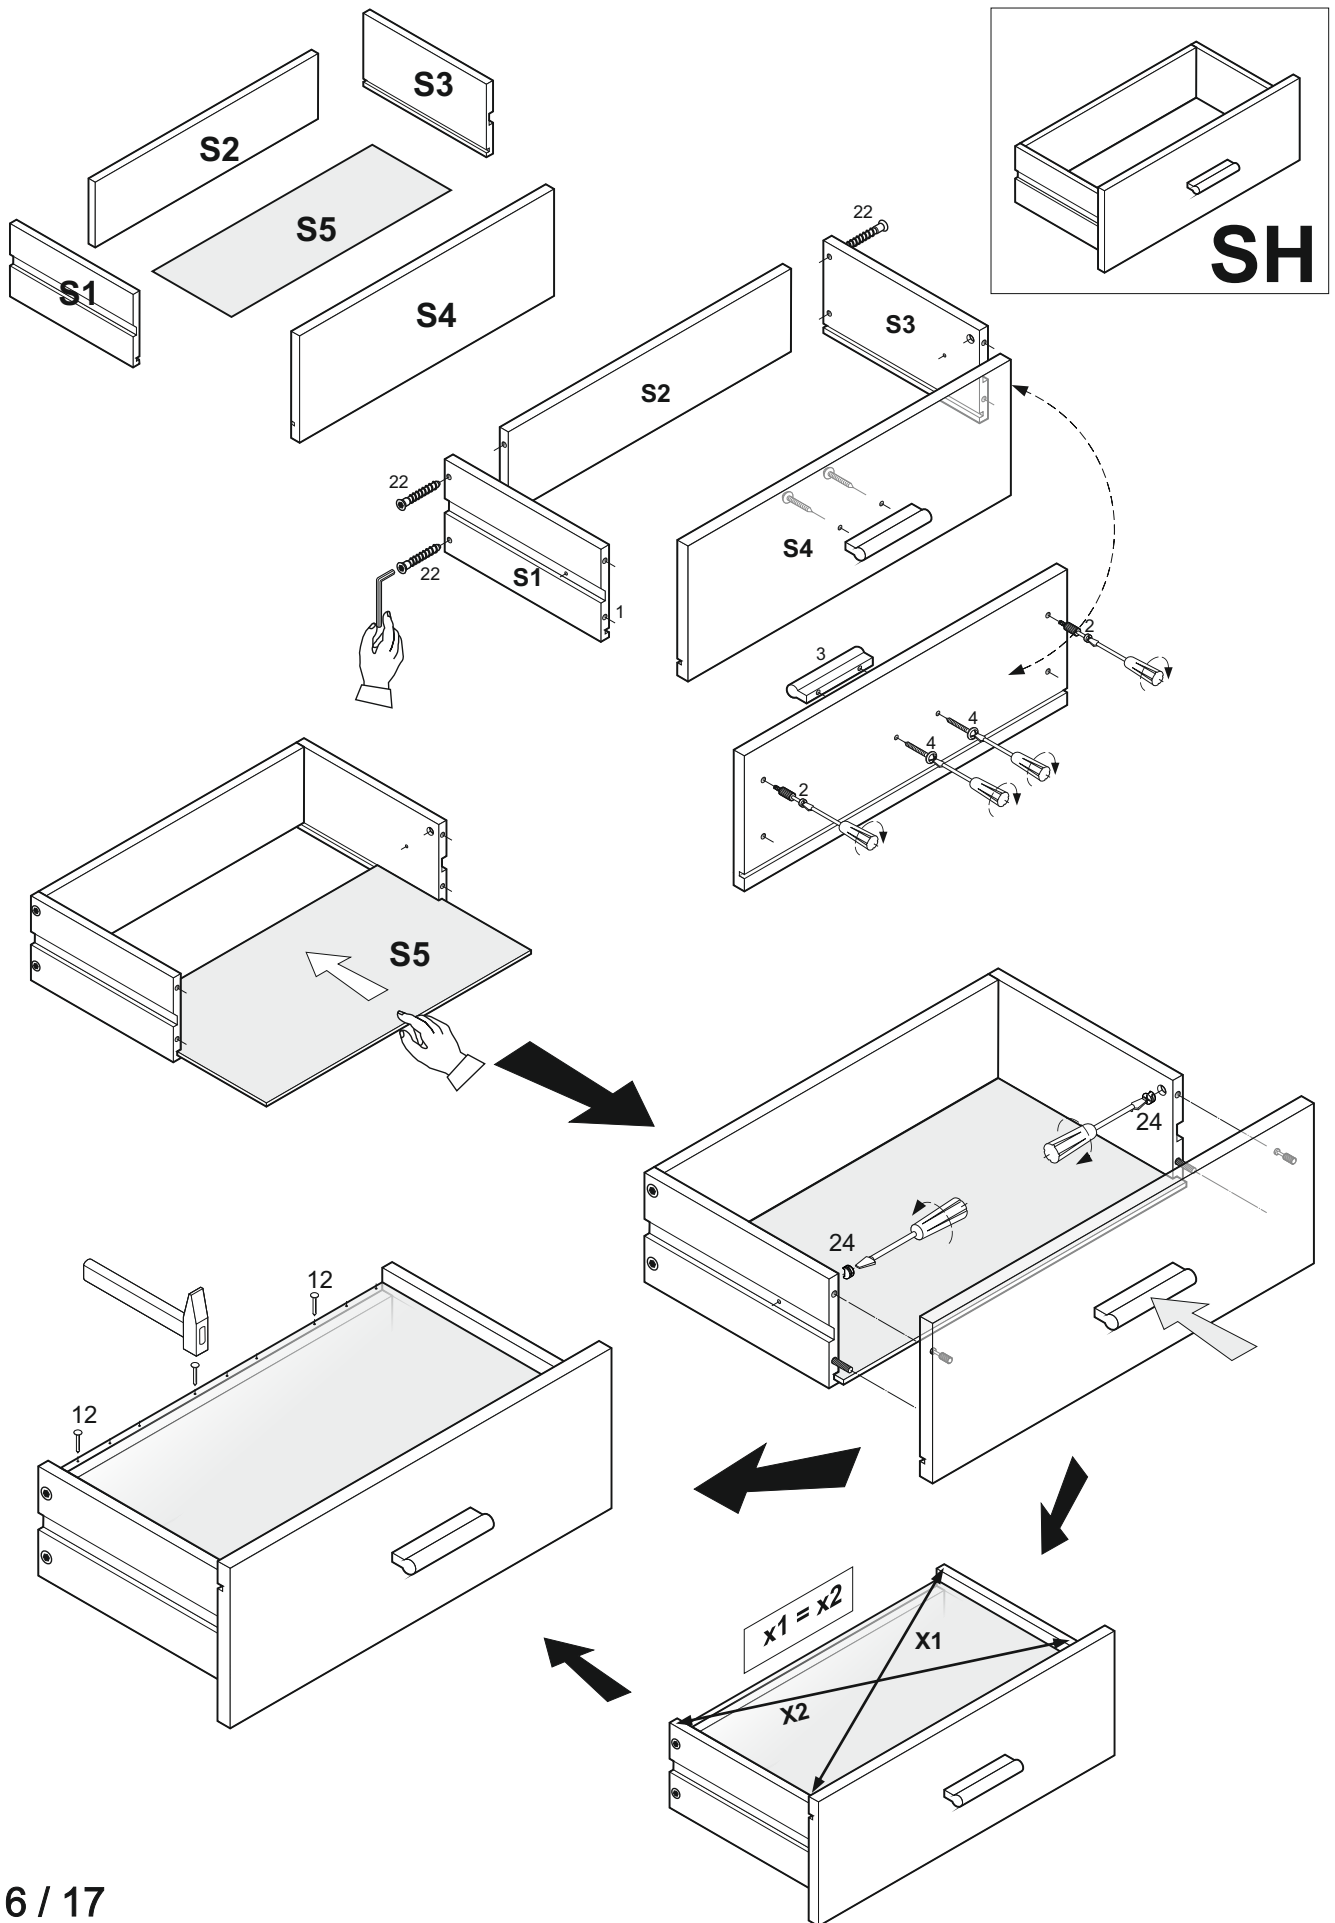

NERO

- D** Montageanleitung
- NL** Handleiding voor de montage
- TR** Montaj talimatı
- FR** Instructions de montage
- CZ** Montážní návod
- HU** Összeszerelési útmutató
- GB** Assembly instructions
- PL** Instrukcja montażu
- RU** Инструкция по монтажу
- IT** Istruzioni di montaggio
- RO** Instrucțiuni de asamblare
- SK** Montážny návod

1	 <u>X 40</u>	15	 <u>X 4</u>	12	 <u>X 95</u>	17	 <u>X 2</u>
2	 <u>X 26</u>			13	 <u>X 16</u>	18	 <u>X 2</u>
3	 <u>X 5</u>	72	 <u>X 2</u>	38	 <u>X 12</u>	21	 <u>X 8</u>
4	 <u>X 6</u>	4B	 <u>X 4</u>	9	 <u>X 24</u>	8	 <u>X 8</u>
5	 <u>X 4</u>	10	 <u>X 6</u>	22	 <u>X 26</u>	23	 <u>X 2</u>
6	 <u>X 30</u>	26	 <u>X 1</u>	24	 <u>X 2</u>	25	 <u>X 2</u>
37	 <u>X 2</u>	30	LED LIGHTS <u>X 1</u>	4A	 <u>X 4</u>	27	 <u>X 4</u>
		9A	 <u>X 24</u>	39	 <u>X 12</u>	22A	 <u>X 26</u>