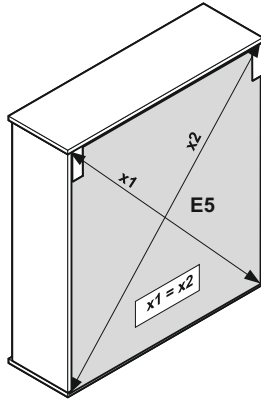

X2
37

ACHTUNG!
SCHUTZFOLIE AUF
DIE FRONTEN. BITTE
VORSICHTIG ABZIEHEN
UND 14 TAGE
DIE FRONTEN
NICHT PUTZEN, DA DIE
OBERFLÄCHE ABHÄRTEN
MUSS. SONST WIRD
DIE FRONT ZERKRATZT!

787711

FS-2835-120D-CW

PL- Ten produkt zawiera źródła światła o klasie efektywności energetycznej „E”	DE- Diese Produkte enthalten Lichtquellen der Energieeffizienzklasse „E”	CS- Tento výrobek obsahuje světelný zdroj třídy energetické účinnosti „E”
DA- Dette produkt indeholder en lyskilde til energifølethedsklasse „E”	EL- Αυτό το προϊόν περιέχει μια πηγή φωταίσις πηγήσ ενεργειακής απόδοσης „E”	EN- This product contains a light sources of energy efficiency class „E”
ES- Este producto contiene una fuente de luz de clase de eficiencia energética „E”	ET- See toode sisaldab efektiivsusklassi valgusallikat energia " E”	FI- Tämä tuote sisältää energiatehokkuusluokan valonlähteen „E”
FR- Ce produit contient des sources lumineuses de classe d'efficacité „E”	HU- Ez a termék energiatékonysági osztályú fényforrást tartalmaz „E”	IT- Questo prodotto contiene una sorgente luminosa di classe di efficienza energetica „E”
LT- Šiame gaminyje yra energijos vartojimo efektyvumo klasės šviesos šaltinis „E”	LV- Šis produkts satur gaismas avotu ar energoefektivitātes klasi „E”	RU- Этот продукт содержит источник света класса энергоэффективности „E”
PT- Este produto contém uma fonte de luz da classe de eficiência energética „E”	RO- Acest produs conține o sursă de lumină de clasă de eficiență energetică „E”	NL- Dit product bevat een lichtbron met energie - efficiëntieklasse „E”
SK- Tento výrobek obsahuje svetelný zdroj triedy energetickej účinnosti „E”	SLO- Ta izdelek vsebuje svetlobni vir razreda energijske učinkovitosti „E”	SV- Denna produkt innehåller en ljuskälla för energieffektivitetsklass „E”
TR- Bu ürün bir ışık kaynağı enerji verimliliği sınıfı içerir „E”	HR- Ovaj proizvod sadrži izvor svjetlosti razreda energetske učinkovitosti „E”	BG- Този продукт съдържа източник на светлина от клас на енергийна ефективност „E”