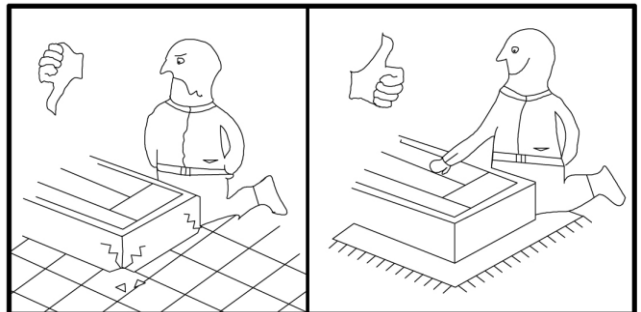

- **D** Montageanleitung
- **NL** Handleiding voor de montage
- **TR** Montaj talimatı
- **FR** Instructions de montage
- **CZ** Montážní návod
- **HU** Összeszerelési útmutató
- **GB** Assembly instructions
- **PL** Instrukcja montażu
- **RU** Инструкция по монтажу
- **IT** Istruzioni di montaggio
- **RO** Instrucțiuni de asamblare
- **SK** Montážny návod