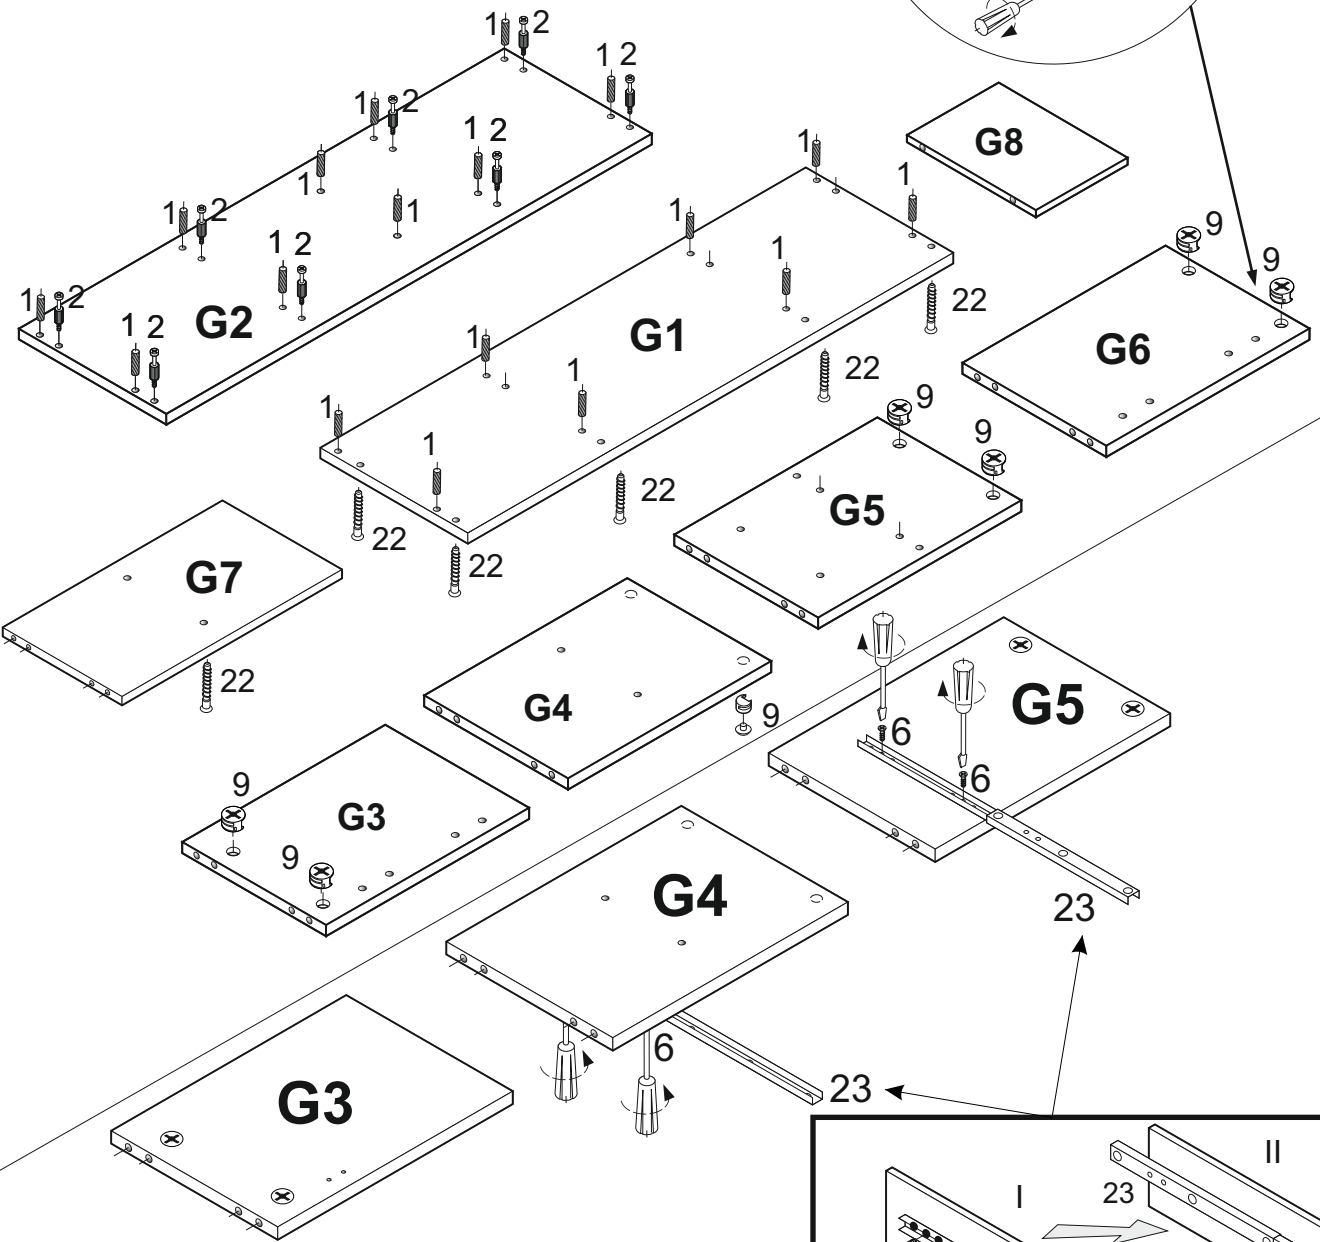

NERO

- D** Montageanleitung
- NL** Handleiding voor de montage
- TR** Montaj talimatı
- FR** Instructions de montage
- CZ** Montážní návod
- HU** Összeszerelési útmutató
- GB** Assembly instructions
- PL** Instrukcja montażu
- RU** Инструкция по монтажу
- IT** Istruzioni di montaggio
- RO** Instrucțiuni de asamblare
- SK** Montážny návod

1	 <u>X 40</u>	15	 <u>X 4</u>	12	 <u>X 95</u>	17	 <u>X 2</u>
2	 <u>X 26</u>			13	 <u>X 16</u>	18	 <u>X 2</u>
3	 <u>X 5</u>	72	 <u>X 2</u>	38	 <u>X 12</u>	21	 <u>X 8</u>
4	 <u>X 6</u>	4B	 <u>X 4</u>	9	 <u>X 24</u>	8	 <u>X 8</u>
5	 <u>X 4</u>	10	 <u>X 6</u>	22	 <u>X 26</u>	23	 <u>X 2</u>
6	 <u>X 30</u>	26	 <u>X 1</u>	24	 <u>X 2</u>	25	 <u>X 2</u>
37	 <u>X 2</u>	30	LED LIGHTS <u>X 1</u>	4A	 <u>X 4</u>	27	 <u>X 4</u>
		9A	 <u>X 24</u>	39	 <u>X 12</u>	22A	 <u>X 26</u>