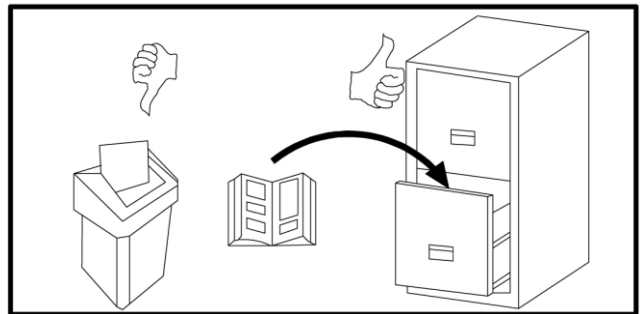

- **D** Montageanleitung
- **NL** Handleiding voor de montage
- **TR** Montaj talimatı
- **FR** Instructions de montage
- **CZ** Montážní návod
- **HU** Összeszerelési útmutató
- **GB** Assembly instructions
- **PL** Instrukcja montażu
- **RU** Инструкция по монтажу
- **IT** Istruzioni di montaggio
- **RO** Instrucțiuni de asamblare
- **SK** Montážny návod