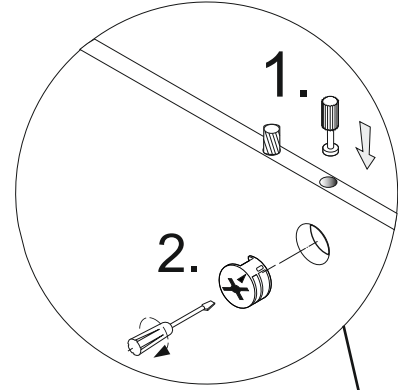

NERO

- D** Montageanleitung
- NL** Handleiding voor de montage
- TR** Montaj talimatı
- FR** Instructions de montage
- CZ** Montážní návod
- HU** Összeszerelési útmutató
- GB** Assembly instructions
- PL** Instrukcja montażu
- RU** Инструкция по монтажу
- IT** Istruzioni di montaggio
- RO** Instrucțiuni de asamblare
- SK** Montážny návod

1	 <u>X 40</u>	15	 <u>X 4</u>	12	 <u>X 95</u>	17	 <u>X 2</u>
2	 <u>X 26</u>			13	 <u>X 16</u>	18	 <u>X 2</u>
3	 <u>X 5</u>	72	 <u>X 2</u>	38	 <u>X 12</u>	21	 <u>X 8</u>
4	 <u>X 6</u>	4B	 <u>X 4</u>	9	 <u>X 24</u>	8	 <u>X 8</u>
5	 <u>X 4</u>	10	 <u>X 6</u>	22	 <u>X 26</u>	23	 <u>X 2</u>
6	 <u>X 30</u>	26	 <u>X 1</u>	24	 <u>X 2</u>	25	 <u>X 2</u>
37	 <u>X 2</u>	30	LED LIGHTS <u>X 1</u>	4A	 <u>X 4</u>	27	 <u>X 4</u>
		9A	 <u>X 24</u>	39	 <u>X 12</u>	22A	 <u>X 26</u>