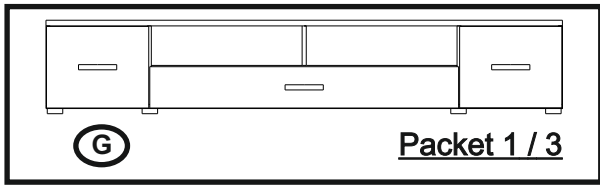

X2
37

ACHTUNG!
SCHUTZFOLIE AUF
DIE FRONTEN. BITTE
VORSICHTIG ABZIEHEN
UND 14 TAGE
DIE FRONTEN
NICHT PUTZEN, DA DIE
OBERFLÄCHE ABHÄRTEN
MUSS. SONST WIRD
DIE FRONT ZERKRATZT!

787711

FS-2835-120D-CW

PL- Ten produkt zawiera źródła światła o klasie efektywności energetycznej „E”	DE- Diese Produkte enthalten Lichtquellen der Energieeffizienzklasse „E”	CS- Tento výrobek obsahuje světelný zdroj třídy energetické účinnosti „E”
DA- Dette produkt indeholder en lyskilde til energifølethedsklasse „E”	EL- Αυτό το προϊόν περιέχει μια πηγή φωταίσις πηγήσ ενεργειακής απόδοσης „E”	EN- This product contains a light sources of energy efficiency class „E”
ES- Este producto contiene una fuente de luz de clase de eficiencia energética „E”	ET- See toode sisaldab efektiivsusklassi valgusallikat energia " E”	FI- Tämä tuote sisältää energiatehokkuusluokan valonlähteen „E”
FR- Ce produit contient des sources lumineuses de classe d'efficacité „E”	HU- Ez a termék energiatékonysági osztályú fényforrást tartalmaz „E”	IT- Questo prodotto contiene una sorgente luminosa di classe di efficienza energetica „E”
LT- Šiame gaminyje yra energijos vartojimo efektyvumo klasės šviesos šaltinis „E”	LV- Šis produkts satur gaismas avotu ar energoefektivitātes klasi „E”	RU- Этот продукт содержит источник света класса энергоэффективности „E”
PT- Este produto contém uma fonte de luz da classe de eficiência energética „E”	RO- Acest produs conține o sursă de lumină de clasă de eficiență energetică „E”	NL- Dit product bevat een lichtbron met energie - efficiëntieklasse „E”
SK- Tento výrobek obsahuje svetelný zdroj triedy energetickej účinnosti „E”	SLO- Ta izdelek vsebuje svetlobni vir razreda energijske učinkovitosti „E”	SV- Denna produkt innehåller en ljuskälla för energieffektivitetsklass „E”
TR- Bu ürün bir ışık kaynağı enerji verimliliği sınıfı içerir „E”	HR- Ovaj proizvod sadrži izvor svjetlosti razreda energetske učinkovitosti „E”	BG- Този продукт съдържа източник на светлина от клас на енергийна ефективност „E”