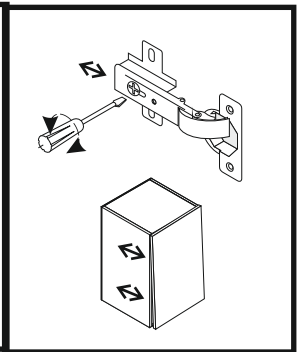

X2
37

ACHTUNG!
SCHUTZFOLIE AUF
DIE FRONTEN. BITTE
VORSICHTIG ABZIEHEN
UND 14 TAGE
DIE FRONTEN
NICHT PUTZEN, DA DIE
OBERFLÄCHE ABHÄRTEN
MUSS. SONST WIRD
DIE FRONT ZERKRATZT!

787711

FS-2835-120D-CW

PL- Ten produkt zawiera źródła światła o klasie efektywności energetycznej „E”	DE- Diese Produkte enthalten Lichtquellen der Energieeffizienzklasse „E”	CS- Tento výrobek obsahuje světelný zdroj třídy energetické účinnosti „E”
DA- Dette produkt indeholder en lyskilde til energifølethedsklasse „E”	EL- Αυτό το προϊόν περιέχει μια πηγή φωταίσις πηγήσ ενεργειακής απόδοσης „E”	EN- This product contains a light sources of energy efficiency class „E”
ES- Este producto contiene una fuente de luz de clase de eficiencia energética „E”	ET- See toode sisaldab efektiivsusklassi valgusallikat energia " E”	FI- Tämä tuote sisältää energiatehokkuusluokan valonlähteen „E”
FR- Ce produit contient des sources lumineuses de classe d'efficacité „E”	HU- Ez a termék energiatékonysági osztályú fényforrást tartalmaz „E”	IT- Questo prodotto contiene una sorgente luminosa di classe di efficienza energetica „E”
LT- Šiame gaminyje yra energijos vartojimo efektyvumo klasės šviesos šaltinis „E”	LV- Šis produkts satur gaismas avotu ar energoefektivitātes klasi „E”	RU- Этот продукт содержит источник света класса энергоэффективности „E”
PT- Este produto contém uma fonte de luz da classe de eficiência energética „E”	RO- Acest produs conține o sursă de lumină de clasă de eficiență energetică „E”	NL- Dit product bevat een lichtbron met energie - efficiëntieklasse „E”
SK- Tento výrobek obsahuje svetelný zdroj triedy energetickej účinnosti „E”	SLO- Ta izdelek vsebuje svetlobni vir razreda energijske učinkovitosti „E”	SV- Denna produkt innehåller en ljuskälla för energieffektivitetsklass „E”
TR- Bu ürün bir ışık kaynağı enerji verimliliği sınıfı içerir „E”	HR- Ovaj proizvod sadrži izvor svjetlosti razreda energetske učinkovitosti „E”	BG- Този продукт съдържа източник на светлина от клас на енергийна ефективност „E”