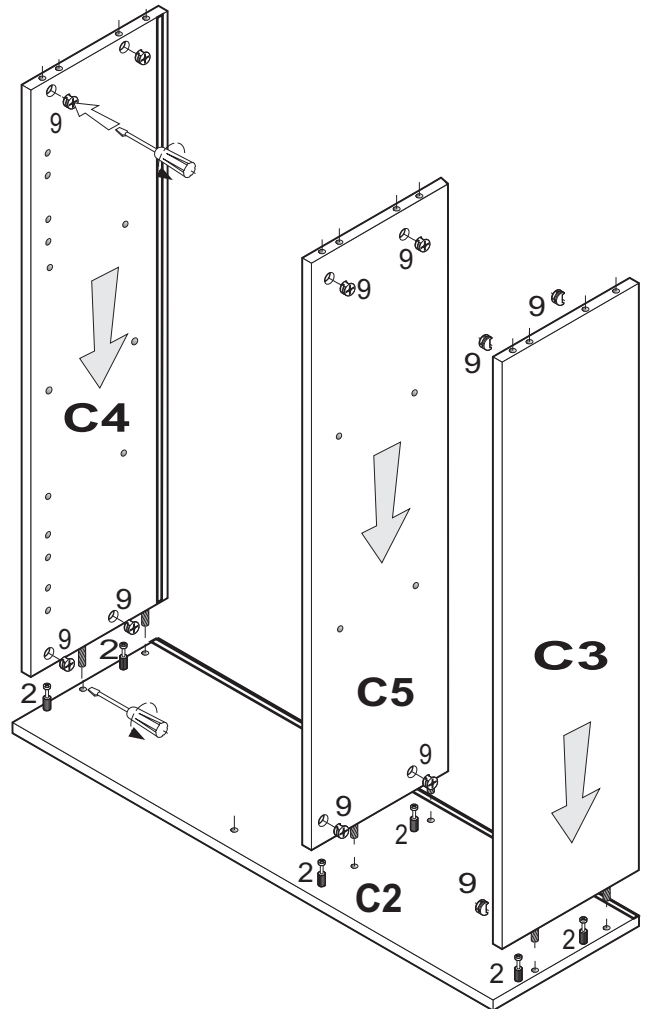

# SAALA

**ACHTUNG!**  
**SCHUTZFOLIE AUF DIE FRONTEN. BITTE VORSICHTIG ABZIEHEN UND 14 TAGE DIE FRONTEN NICHT PUTZEN, DA DIE OBERFLÄCHE ABHARTEN MUSS. SONST WIRD DIE FRONT ZERKRATZT!**

1	<b>X 44</b>	7	<b>X 1</b>	12	<b>X 95</b>	17	<b>X 1</b>
2	<b>X 46</b>	36	<b>X 24</b>	13	<b>X 36</b>	18	<b>X 1</b>
3A	<b>X 3</b> L - 320 MM	9	<b>X 42</b>	14	<b>X 8</b>	21	<b>X 4</b> 3.5x30
3B	<b>X 2</b> L - 160 MM	10	<b>X 13</b>	22	<b>X 24</b> 7x50	4A	<b>X 24</b> 4x16
3C	<b>X 2</b> L - 128 MM	26	<b>X 1</b>	24	<b>X 4</b>	23	<b>X 4</b>
4	<b>X 17</b> 4x30	30	<b>LED LIGHTS</b> <b>X 1</b>	25	<b>X 4</b>	25	<b>X 4</b> M 4 X 8
5	<b>X 14</b>	39	<b>X 35</b> 3x20	19	<b>X 2</b>	41	<b>X 1</b>
6	<b>X 70</b> 5x11	42	<b>X 1</b> 3.5x13	33	<b>X 1</b>	38	<b>X 20</b>
29	<b>X 2</b>	35	<b>X 15</b>				

**B**

**B**

**A**

**A**

**A**

**D**

**D4 1252mm x 314mm**  
**D5 1252mm x 300mm**  
**D3 1252mm x 314mm**

**D10 1264mm x 293mm**  
**D11 1264mm x 484mm**

**C**

**C4 1252mm x 314mm**  
**C5 1252mm x 300mm**  
**C3 1252mm x 314mm**

**C10 1264mm x 293mm**  
**C11 1264mm x 484mm**

41		X 1
42	 3.5x13	X 1

**(E) Packet 2 / 5**

**FRONTEN**  
**Packet 5/5**

BG	Bulgarisch	áúëäřďňëč
CS	Tschechisch	čëština
DA	Dänisch	Dansk
DE	Deutsch	Deutsch
ET	Estnisch	Eesti
EL	Griechisch	ÍëëçíëëÛ
EN	Englisch	English
ES	Spanisch	español
FR	Französisch	Français
FI	Finnisch	suomalainen
HR	Kroatisch	hrvatski
HU	Ungarisch	magyar
IT	Italienisch	Italiano
LV	Lettisch	Latvijas
LT	Litauisch	Lietuvos
NL	Niederländisch	Nederlands
PL	Polnisch	Polski
PT	Portugiesisch	português
RO	Rumänisch	român
SK	Slowakisch	slovenský
SL	Slowenisch	slovenščina
SV	Schwedisch	Svenska