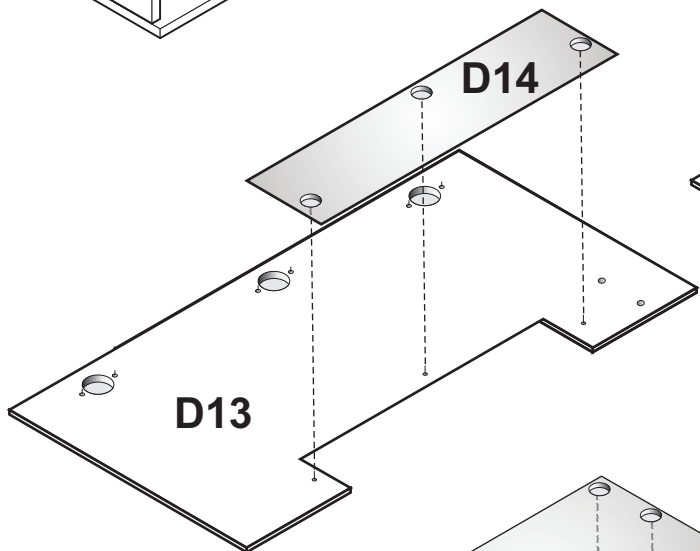

# SAALA

**ACHTUNG!**  
**SCHUTZFOLIE AUF DIE FRONTEN. BITTE VORSICHTIG ABZIEHEN UND 14 TAGE DIE FRONTEN NICHT PUTZEN, DA DIE OBERFLÄCHE ABHARTEN MUSS. SONST WIRD DIE FRONT ZERKRATZT!**

1	<b>X 44</b>	7	<b>X 1</b>	12	<b>X 95</b>	17	<b>X 1</b>
2	<b>X 46</b>	36	<b>X 24</b>	13	<b>X 36</b>	18	<b>X 1</b>
3A	<b>X 3</b> L - 320 MM	9	<b>X 42</b>	14	<b>X 8</b>	21	<b>X 4</b> 3.5x30
3B	<b>X 2</b> L - 160 MM	10	<b>X 13</b>	22	<b>X 24</b> 7x50	4A	<b>X 24</b> 4x16
3C	<b>X 2</b> L - 128 MM	26	<b>X 1</b>	24	<b>X 4</b>	23	<b>X 4</b>
4	<b>X 17</b> 4x30	30	<b>LED LIGHTS</b> <b>X 1</b>	25	<b>X 4</b>	25	<b>X 4</b> M 4 X 8
5	<b>X 14</b>	39	<b>X 35</b> 3x20	19	<b>X 2</b>	41	<b>X 1</b>
6	<b>X 70</b> 5x11	42	<b>X 1</b> 3.5x13	33	<b>X 1</b>	38	<b>X 20</b>
29	<b>X 2</b>	35	<b>X 15</b>				

**B**

**B**

**A**

**A**

**A**

**D**

**D4 1252mm x 314mm**  
**D5 1252mm x 300mm**  
**D3 1252mm x 314mm**

**D10 1264mm x 293mm**  
**D11 1264mm x 484mm**

**C**

**C4 1252mm x 314mm**  
**C5 1252mm x 300mm**  
**C3 1252mm x 314mm**

**C10 1264mm x 293mm**  
**C11 1264mm x 484mm**

41		X 1
42	 3.5x13	X 1

**(E) Packet 2 / 5**

**FRONTEN**  
**Packet 5/5**

BG	Bulgarisch	áúëäřďňëč
CS	Tschechisch	čëština
DA	Dänisch	Dansk
DE	Deutsch	Deutsch
ET	Estnisch	Eesti
EL	Griechisch	ÍëëçíëëÛ
EN	Englisch	English
ES	Spanisch	español
FR	Französisch	Français
FI	Finnisch	suomalainen
HR	Kroatisch	hrvatski
HU	Ungarisch	magyar
IT	Italienisch	Italiano
LV	Lettisch	Latvijas
LT	Litauisch	Lietuvos
NL	Niederländisch	Nederlands
PL	Polnisch	Polski
PT	Portugiesisch	português
RO	Rumänisch	român
SK	Slowakisch	slovenský
SL	Slowenisch	slovenščina
SV	Schwedisch	Svenska