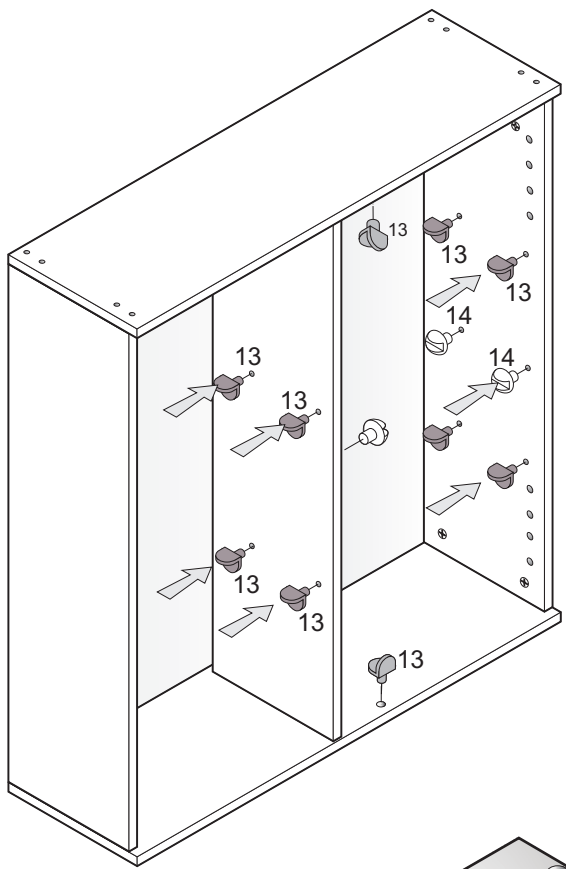

# SAALA

**ACHTUNG!**  
**SCHUTZFOLIE AUF DIE FRONTEN. BITTE VORSICHTIG ABZIEHEN UND 14 TAGE DIE FRONTEN NICHT PUTZEN, DA DIE OBERFLÄCHE ABHARTEN MUSS. SONST WIRD DIE FRONT ZERKRATZT!**

1	<b>X 44</b>	7	<b>X 1</b>	12	<b>X 95</b>	17	<b>X 1</b>
2	<b>X 46</b>	36	<b>X 24</b>	13	<b>X 36</b>	18	<b>X 1</b>
3A	<b>X 3</b> L - 320 MM	9	<b>X 42</b>	14	<b>X 8</b>	21	<b>X 4</b> 3.5x30
3B	<b>X 2</b> L - 160 MM	10	<b>X 13</b>	22	<b>X 24</b> 7x50	4A	<b>X 24</b> 4x16
3C	<b>X 2</b> L - 128 MM	26	<b>X 1</b>	24	<b>X 4</b>	23	<b>X 4</b>
4	<b>X 17</b> 4x30	30	<b>LED LIGHTS</b> <b>X 1</b>	25	<b>X 4</b>	25	<b>X 4</b> M 4 X 8
5	<b>X 14</b>	39	<b>X 35</b> 3x20	19	<b>X 2</b>	41	<b>X 1</b>
6	<b>X 70</b> 5x11	42	<b>X 1</b> 3.5x13	33	<b>X 1</b>	38	<b>X 20</b>
29	<b>X 2</b>	35	<b>X 15</b>				

**B**

**B**

**A**

**A**

**A**

**D**

**D4 1252mm x 314mm**  
**D5 1252mm x 300mm**  
**D3 1252mm x 314mm**

**D10 1264mm x 293mm**  
**D11 1264mm x 484mm**

**C**

**C4 1252mm x 314mm**  
**C5 1252mm x 300mm**  
**C3 1252mm x 314mm**

**C10 1264mm x 293mm**  
**C11 1264mm x 484mm**

41		X 1
42	 3.5x13	X 1

**(E) Packet 2 / 5**

**FRONTEN**  
**Packet 5/5**

BG	Bulgarisch	áúëäřďňëč
CS	Tschechisch	čëština
DA	Dänisch	Dansk
DE	Deutsch	Deutsch
ET	Estnisch	Eesti
EL	Griechisch	ÍëëçíëëÛ
EN	Englisch	English
ES	Spanisch	español
FR	Französisch	Français
FI	Finnisch	suomalainen
HR	Kroatisch	hrvatski
HU	Ungarisch	magyar
IT	Italienisch	Italiano
LV	Lettisch	Latvijas
LT	Litauisch	Lietuvos
NL	Niederländisch	Nederlands
PL	Polnisch	Polski
PT	Portugiesisch	português
RO	Rumänisch	român
SK	Slowakisch	slovenský
SL	Slowenisch	slovenščina
SV	Schwedisch	Svenska