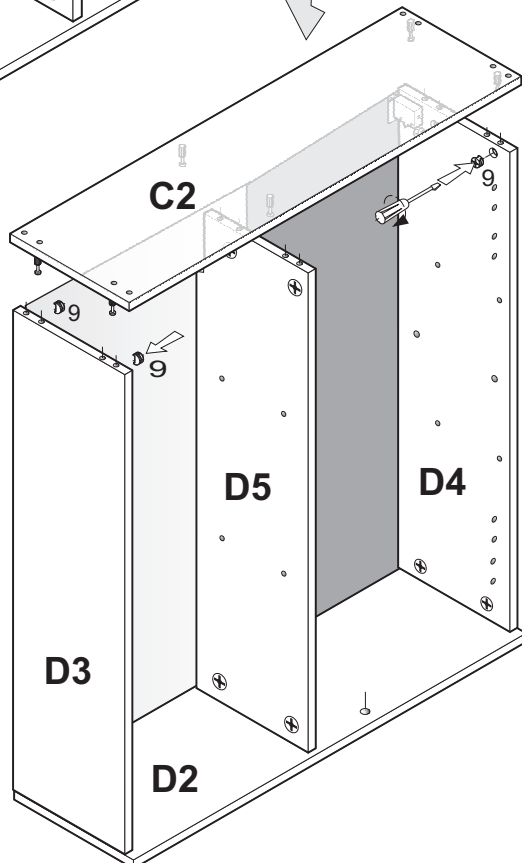

# SAALA

**ACHTUNG!**  
**SCHUTZFOLIE AUF DIE FRONTEN. BITTE VORSICHTIG ABZIEHEN UND 14 TAGE DIE FRONTEN NICHT PUTZEN, DA DIE OBERFLÄCHE ABHARTEN MUSS. SONST WIRD DIE FRONT ZERKRATZT!**

1	<b>X 44</b>	7	<b>X 1</b>	12	<b>X 95</b>	17	<b>X 1</b>
2	<b>X 46</b>	36	<b>X 24</b>	13	<b>X 36</b>	18	<b>X 1</b>
3A	<b>X 3</b> L - 320 MM	9	<b>X 42</b>	14	<b>X 8</b>	21	<b>X 4</b> 3.5x30
3B	<b>X 2</b> L - 160 MM	10	<b>X 13</b>	22	<b>X 24</b> 7x50	4A	<b>X 24</b> 4x16
3C	<b>X 2</b> L - 128 MM	26	<b>X 1</b>	24	<b>X 4</b>	23	<b>X 4</b>
4	<b>X 17</b> 4x30	30	<b>LED LIGHTS</b> <b>X 1</b>	25	<b>X 4</b>	25	<b>X 4</b> M 4 X 8
5	<b>X 14</b>	39	<b>X 35</b> 3x20	19	<b>X 2</b>	41	<b>X 1</b>
6	<b>X 70</b> 5x11	42	<b>X 1</b> 3.5x13	33	<b>X 1</b>	38	<b>X 20</b>
29	<b>X 2</b>	35	<b>X 15</b>				

**B**

**B**

**A**

**A**

**A**

**D**

**D4 1252mm x 314mm**  
**D5 1252mm x 300mm**  
**D3 1252mm x 314mm**

**D10 1264mm x 293mm**  
**D11 1264mm x 484mm**

**C**

**C4 1252mm x 314mm**  
**C5 1252mm x 300mm**  
**C3 1252mm x 314mm**

**C10 1264mm x 293mm**  
**C11 1264mm x 484mm**

41		X 1
42	 3.5x13	X 1

**(E) Packet 2 / 5**

**FRONTEN**  
**Packet 5/5**

BG	Bulgarisch	áúëäřďňëč
CS	Tschechisch	čëština
DA	Dänisch	Dansk
DE	Deutsch	Deutsch
ET	Estnisch	Eesti
EL	Griechisch	ÍëëçíëëÛ
EN	Englisch	English
ES	Spanisch	español
FR	Französisch	Français
FI	Finnisch	suomalainen
HR	Kroatisch	hrvatski
HU	Ungarisch	magyar
IT	Italienisch	Italiano
LV	Lettisch	Latvijas
LT	Litauisch	Lietuvos
NL	Niederländisch	Nederlands
PL	Polnisch	Polski
PT	Portugiesisch	português
RO	Rumänisch	român
SK	Slowakisch	slovenský
SL	Slowenisch	slovenščina
SV	Schwedisch	Svenska