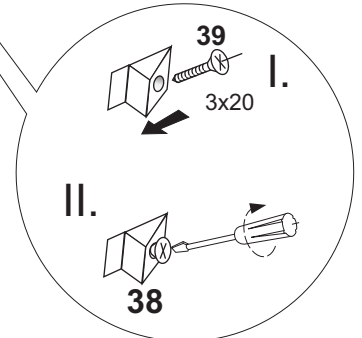

# SAALA

**ACHTUNG!**  
**SCHUTZFOLIE AUF DIE FRONTEN. BITTE VORSICHTIG ABZIEHEN UND 14 TAGE DIE FRONTEN NICHT PUTZEN, DA DIE OBERFLÄCHE ABHARTEN MUSS. SONST WIRD DIE FRONT ZERKRATZT!**

1	<b>X 44</b>	7	<b>X 1</b>	12	<b>X 95</b>	17	<b>X 1</b>
2	<b>X 46</b>	36	<b>X 24</b>	13	<b>X 36</b>	18	<b>X 1</b>
3A	<b>X 3</b> L - 320 MM	9	<b>X 42</b>	14	<b>X 8</b>	21	<b>X 4</b> 3.5x30
3B	<b>X 2</b> L - 160 MM	10	<b>X 13</b>	22	<b>X 24</b> 7x50	4A	<b>X 24</b> 4x16
3C	<b>X 2</b> L - 128 MM	26	<b>X 1</b>	24	<b>X 4</b>	23	<b>X 4</b>
4	<b>X 17</b> 4x30	30	<b>LED LIGHTS</b> <b>X 1</b>	25	<b>X 4</b>	25	<b>X 4</b> M 4 X 8
5	<b>X 14</b>	39	<b>X 35</b> 3x20	19	<b>X 2</b>	41	<b>X 1</b>
6	<b>X 70</b> 5x11	42	<b>X 1</b> 3.5x13	33	<b>X 1</b>	38	<b>X 20</b>
29	<b>X 2</b>	35	<b>X 15</b>				

**B**

**B**

**A**

**A**

**A**

**D**

**D4 1252mm x 314mm**  
**D5 1252mm x 300mm**  
**D3 1252mm x 314mm**

**D10 1264mm x 293mm**  
**D11 1264mm x 484mm**

**C**

**C4 1252mm x 314mm**  
**C5 1252mm x 300mm**  
**C3 1252mm x 314mm**

**C10 1264mm x 293mm**  
**C11 1264mm x 484mm**

41		X 1
42	 3.5x13	X 1

**(E) Packet 2 / 5**

**FRONTEN**  
**Packet 5/5**

BG	Bulgarisch	áúëäřďňëč
CS	Tschechisch	čëština
DA	Dänisch	Dansk
DE	Deutsch	Deutsch
ET	Estnisch	Eesti
EL	Griechisch	ÍëëçíëëÛ
EN	Englisch	English
ES	Spanisch	español
FR	Französisch	Français
FI	Finnisch	suomalainen
HR	Kroatisch	hrvatski
HU	Ungarisch	magyar
IT	Italienisch	Italiano
LV	Lettisch	Latvijas
LT	Litauisch	Lietuvos
NL	Niederländisch	Nederlands
PL	Polnisch	Polski
PT	Portugiesisch	português
RO	Rumänisch	român
SK	Slowakisch	slovenský
SL	Slowenisch	slovenščina
SV	Schwedisch	Svenska