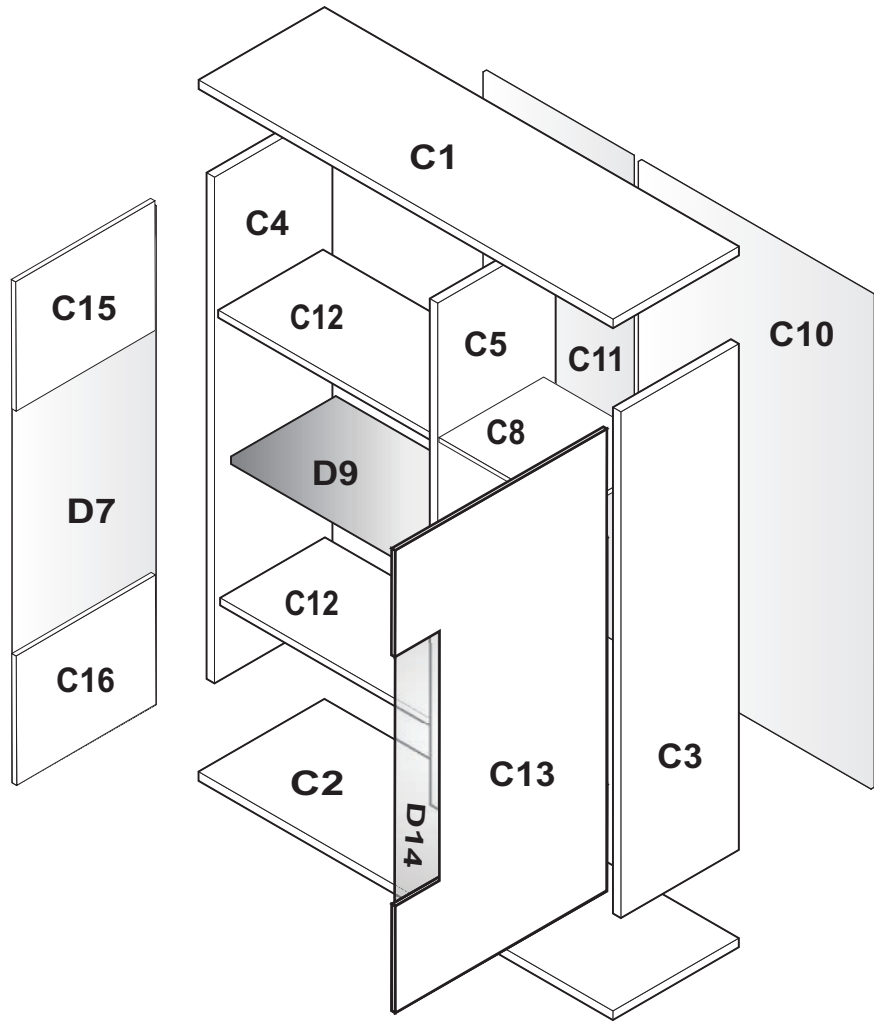

# SAALA

**ACHTUNG!**  
**SCHUTZFOLIE AUF DIE FRONTEN. BITTE VORSICHTIG ABZIEHEN UND 14 TAGE DIE FRONTEN NICHT PUTZEN, DA DIE OBERFLÄCHE ABHARTEN MUSS. SONST WIRD DIE FRONT ZERKRATZT!**

1	<b>X 44</b>	7	<b>X 1</b>	12	<b>X 95</b>	17	<b>X 1</b>
2	<b>X 46</b>	36	<b>X 24</b>	13	<b>X 36</b>	18	<b>X 1</b>
3A	<b>X 3</b> L - 320 MM	9	<b>X 42</b>	14	<b>X 8</b>	21	<b>X 4</b> 3.5x30
3B	<b>X 2</b> L - 160 MM	10	<b>X 13</b>	22	<b>X 24</b> 7x50	4A	<b>X 24</b> 4x16
3C	<b>X 2</b> L - 128 MM	26	<b>X 1</b>	24	<b>X 4</b>	23	<b>X 4</b>
4	<b>X 17</b> 4x30	30	<b>LED LIGHTS</b> <b>X 1</b>	25	<b>X 4</b>	25	<b>X 4</b> M 4 X 8
5	<b>X 14</b>	39	<b>X 35</b> 3x20	19	<b>X 2</b>	41	<b>X 1</b>
6	<b>X 70</b> 5x11	42	<b>X 1</b> 3.5x13	33	<b>X 1</b>	38	<b>X 20</b>
29	<b>X 2</b>	35	<b>X 15</b>				

**B**

**B**

**A**

**A**

**A**

**D**

**D4 1252mm x 314mm**  
**D5 1252mm x 300mm**  
**D3 1252mm x 314mm**

**D10 1264mm x 293mm**  
**D11 1264mm x 484mm**

**C**

**C4 1252mm x 314mm**  
**C5 1252mm x 300mm**  
**C3 1252mm x 314mm**

**C10 1264mm x 293mm**  
**C11 1264mm x 484mm**

41		X 1
42	 3.5x13	X 1

**(E) Packet 2 / 5**

**FRONTEN**  
**Packet 5/5**

BG	Bulgarisch	áúëäřďňëč
CS	Tschechisch	čëština
DA	Dänisch	Dansk
DE	Deutsch	Deutsch
ET	Estnisch	Eesti
EL	Griechisch	ÍëëçíëëÛ
EN	Englisch	English
ES	Spanisch	español
FR	Französisch	Français
FI	Finnisch	suomalainen
HR	Kroatisch	hrvatski
HU	Ungarisch	magyar
IT	Italienisch	Italiano
LV	Lettisch	Latvijas
LT	Litauisch	Lietuvos
NL	Niederländisch	Nederlands
PL	Polnisch	Polski
PT	Portugiesisch	português
RO	Rumänisch	român
SK	Slowakisch	slovenský
SL	Slowenisch	slovenščina
SV	Schwedisch	Svenska