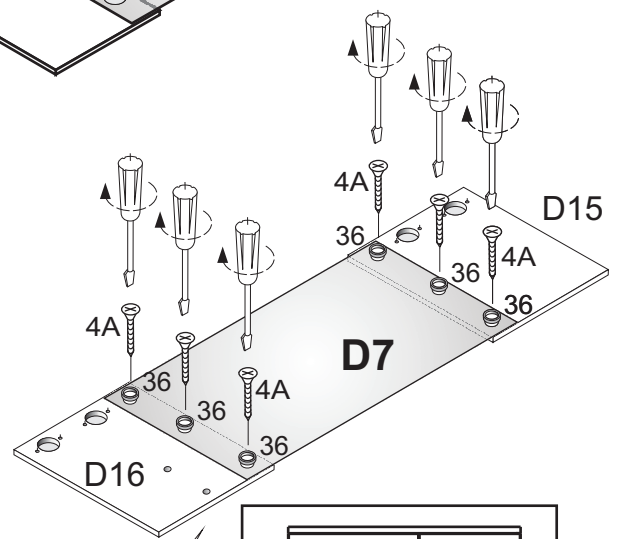

# SAALA

**ACHTUNG!**  
**SCHUTZFOLIE AUF DIE FRONTEN. BITTE VORSICHTIG ABZIEHEN UND 14 TAGE DIE FRONTEN NICHT PUTZEN, DA DIE OBERFLÄCHE ABHARTEN MUSS. SONST WIRD DIE FRONT ZERKRATZT!**

1	<b>X 44</b>	7	<b>X 1</b>	12	<b>X 95</b>	17	<b>X 1</b>
2	<b>X 46</b>	36	<b>X 24</b>	13	<b>X 36</b>	18	<b>X 1</b>
3A	<b>X 3</b> L - 320 MM	9	<b>X 42</b>	14	<b>X 8</b>	21	<b>X 4</b> 3.5x30
3B	<b>X 2</b> L - 160 MM	10	<b>X 13</b>	22	<b>X 24</b> 7x50	4A	<b>X 24</b> 4x16
3C	<b>X 2</b> L - 128 MM	26	<b>X 1</b>	24	<b>X 4</b>	23	<b>X 4</b>
4	<b>X 17</b> 4x30	30	<b>LED LIGHTS</b> <b>X 1</b>	25	<b>X 4</b>	25	<b>X 4</b> M 4 X 8
5	<b>X 14</b>	39	<b>X 35</b> 3x20	19	<b>X 2</b>	41	<b>X 1</b>
6	<b>X 70</b> 5x11	42	<b>X 1</b> 3.5x13	33	<b>X 1</b>	38	<b>X 20</b>
29	<b>X 2</b>	35	<b>X 15</b>				

**B**

**B**

**A**

**A**

**A**

**D**

**D4 1252mm x 314mm**  
**D5 1252mm x 300mm**  
**D3 1252mm x 314mm**

**D10 1264mm x 293mm**  
**D11 1264mm x 484mm**

**C**

**C4 1252mm x 314mm**  
**C5 1252mm x 300mm**  
**C3 1252mm x 314mm**

**C10 1264mm x 293mm**  
**C11 1264mm x 484mm**

41		X 1
42	 3.5x13	X 1

**(E) Packet 2 / 5**

**FRONTEN**  
**Packet 5/5**

BG	Bulgarisch	áúëäřďňëč
CS	Tschechisch	čëština
DA	Dänisch	Dansk
DE	Deutsch	Deutsch
ET	Estnisch	Eesti
EL	Griechisch	ÍëëçíëëÛ
EN	Englisch	English
ES	Spanisch	español
FR	Französisch	Français
FI	Finnisch	suomalainen
HR	Kroatisch	hrvatski
HU	Ungarisch	magyar
IT	Italienisch	Italiano
LV	Lettisch	Latvijas
LT	Litauisch	Lietuvos
NL	Niederländisch	Nederlands
PL	Polnisch	Polski
PT	Portugiesisch	português
RO	Rumänisch	român
SK	Slowakisch	slovenský
SL	Slowenisch	slovenščina
SV	Schwedisch	Svenska