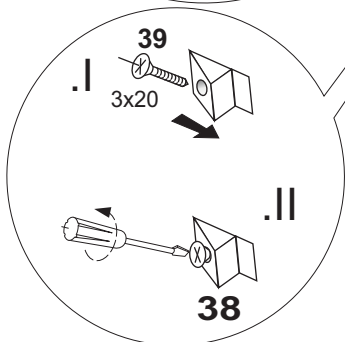

# SAALA

**ACHTUNG!**  
**SCHUTZFOLIE AUF DIE FRONTEN. BITTE VORSICHTIG ABZIEHEN UND 14 TAGE DIE FRONTEN NICHT PUTZEN, DA DIE OBERFLÄCHE ABHARTEN MUSS. SONST WIRD DIE FRONT ZERKRATZT!**

1	<b>X 44</b>	7	<b>X 1</b>	12	<b>X 95</b>	17	<b>X 1</b>
2	<b>X 46</b>	36	<b>X 24</b>	13	<b>X 36</b>	18	<b>X 1</b>
3A	<b>X 3</b> L - 320 MM	9	<b>X 42</b>	14	<b>X 8</b>	21	<b>X 4</b> 3.5x30
3B	<b>X 2</b> L - 160 MM	10	<b>X 13</b>	22	<b>X 24</b> 7x50	4A	<b>X 24</b> 4x16
3C	<b>X 2</b> L - 128 MM	26	<b>X 1</b>	24	<b>X 4</b>	23	<b>X 4</b>
4	<b>X 17</b> 4x30	30	<b>LED LIGHTS</b> <b>X 1</b>	25	<b>X 4</b>	25	<b>X 4</b> M 4 X 8
5	<b>X 14</b>	39	<b>X 35</b> 3x20	19	<b>X 2</b>	41	<b>X 1</b>
6	<b>X 70</b> 5x11	42	<b>X 1</b> 3.5x13	33	<b>X 1</b>	38	<b>X 20</b>
29	<b>X 2</b>	35	<b>X 15</b>				

**B**

**B**

**A**

**A**

**A**

**D**

**D4 1252mm x 314mm**  
**D5 1252mm x 300mm**  
**D3 1252mm x 314mm**

**D10 1264mm x 293mm**  
**D11 1264mm x 484mm**

**C**

**C4 1252mm x 314mm**  
**C5 1252mm x 300mm**  
**C3 1252mm x 314mm**

**C10 1264mm x 293mm**  
**C11 1264mm x 484mm**

41		X 1
42	 3.5x13	X 1

**(E) Packet 2 / 5**

**FRONTEN**  
**Packet 5/5**

BG	Bulgarisch	áúëäřďňëč
CS	Tschechisch	čëština
DA	Dänisch	Dansk
DE	Deutsch	Deutsch
ET	Estnisch	Eesti
EL	Griechisch	ÍëëçíëëÛ
EN	Englisch	English
ES	Spanisch	español
FR	Französisch	Français
FI	Finnisch	suomalainen
HR	Kroatisch	hrvatski
HU	Ungarisch	magyar
IT	Italienisch	Italiano
LV	Lettisch	Latvijas
LT	Litauisch	Lietuvos
NL	Niederländisch	Nederlands
PL	Polnisch	Polski
PT	Portugiesisch	português
RO	Rumänisch	român
SK	Slowakisch	slovenský
SL	Slowenisch	slovenščina
SV	Schwedisch	Svenska