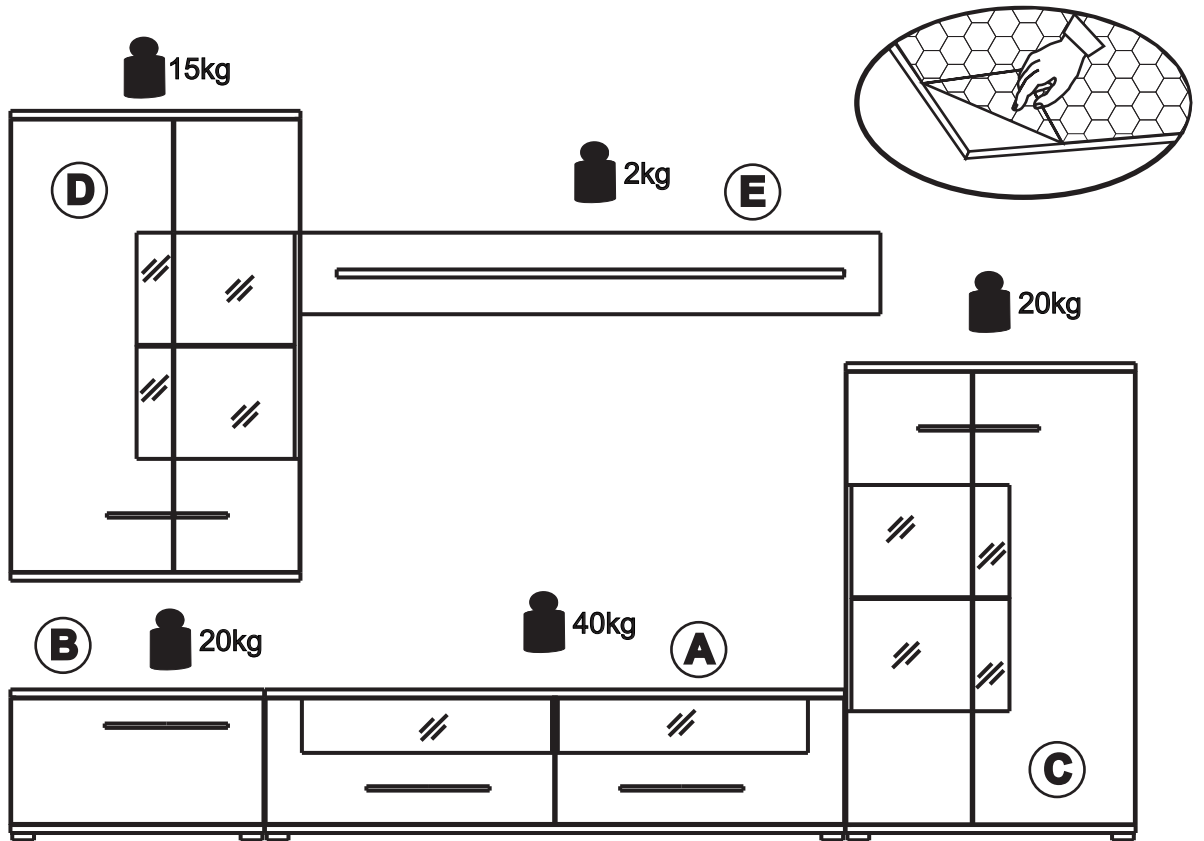

# SAALA

**ACHTUNG!**  
**SCHUTZFOLIE AUF DIE FRONTEN. BITTE VORSICHTIG ABZIEHEN UND 14 TAGE DIE FRONTEN NICHT PUTZEN, DA DIE OBERFLÄCHE ABHARTEN MUSS. SONST WIRD DIE FRONT ZERKRATZT!**

1	<b>X 44</b>	7	<b>X 1</b>	12	<b>X 95</b>	17	<b>X 1</b>
2	<b>X 46</b>	36	<b>X 24</b>	13	<b>X 36</b>	18	<b>X 1</b>
3A	<b>X 3</b> L - 320 MM	9	<b>X 42</b>	14	<b>X 8</b>	21	<b>X 4</b> 3.5x30
3B	<b>X 2</b> L - 160 MM	10	<b>X 13</b>	22	<b>X 24</b> 7x50	4A	<b>X 24</b> 4x16
3C	<b>X 2</b> L - 128 MM	26	<b>X 1</b>	24	<b>X 4</b>	23	<b>X 4</b>
4	<b>X 17</b> 4x30	30	<b>LED LIGHTS</b> <b>X 1</b>	25	<b>X 4</b>	25	<b>X 4</b> M 4 X 8
5	<b>X 14</b>	39	<b>X 35</b> 3x20	19	<b>X 2</b>	41	<b>X 1</b>
6	<b>X 70</b> 5x11	42	<b>X 1</b> 3.5x13	33	<b>X 1</b>	38	<b>X 20</b>
29	<b>X 2</b>	35	<b>X 15</b>				

**B**

**B**

**A**

**A**

**A**

**D**

**D4 1252mm x 314mm**  
**D5 1252mm x 300mm**  
**D3 1252mm x 314mm**

**D10 1264mm x 293mm**  
**D11 1264mm x 484mm**

**C**

**C4 1252mm x 314mm**  
**C5 1252mm x 300mm**  
**C3 1252mm x 314mm**

**C10 1264mm x 293mm**  
**C11 1264mm x 484mm**

41		X 1
42	 3.5x13	X 1

**(E) Packet 2 / 5**

**FRONTEN**  
**Packet 5/5**

BG	Bulgarisch	áúëäřďňëč
CS	Tschechisch	čëština
DA	Dänisch	Dansk
DE	Deutsch	Deutsch
ET	Estnisch	Eesti
EL	Griechisch	ÍëëçíëëÛ
EN	Englisch	English
ES	Spanisch	español
FR	Französisch	Français
FI	Finnisch	suomalainen
HR	Kroatisch	hrvatski
HU	Ungarisch	magyar
IT	Italienisch	Italiano
LV	Lettisch	Latvijas
LT	Litauisch	Lietuvos
NL	Niederländisch	Nederlands
PL	Polnisch	Polski
PT	Portugiesisch	português
RO	Rumänisch	român
SK	Slowakisch	slovenský
SL	Slowenisch	slovenščina
SV	Schwedisch	Svenska