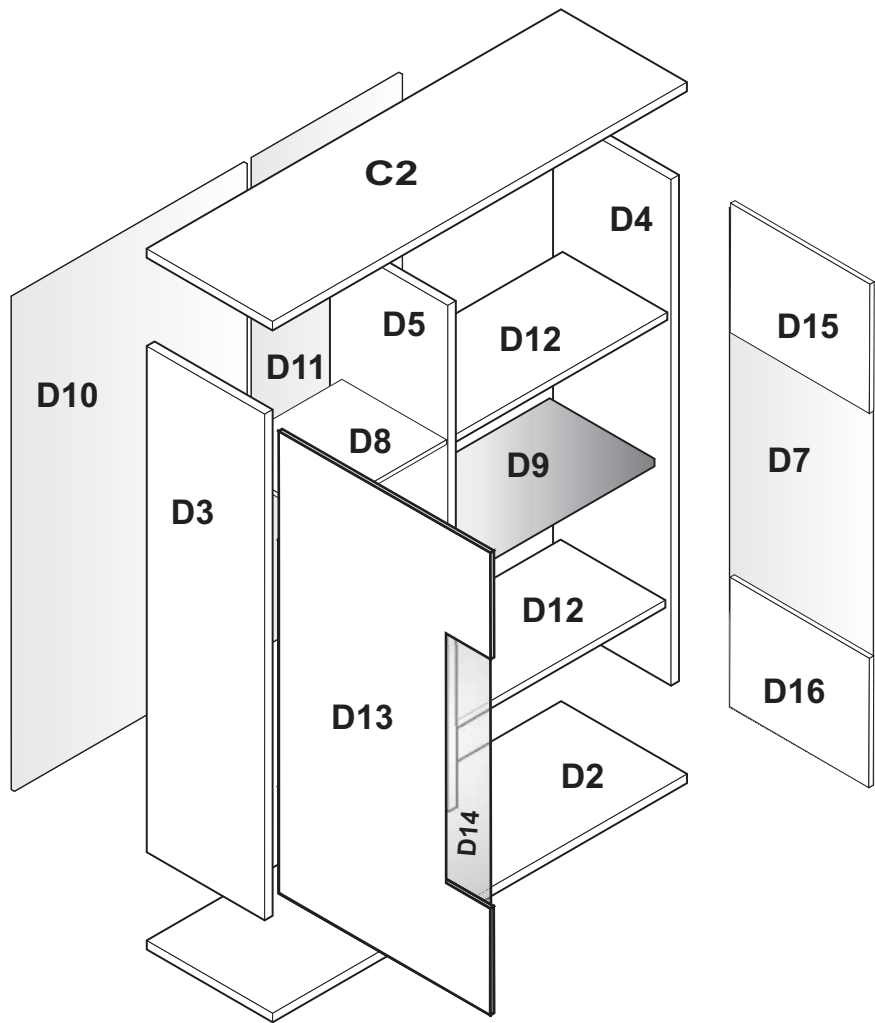

# SAALA

**ACHTUNG!**  
**SCHUTZFOLIE AUF DIE FRONTEN. BITTE VORSICHTIG ABZIEHEN UND 14 TAGE DIE FRONTEN NICHT PUTZEN, DA DIE OBERFLÄCHE ABHARTEN MUSS. SONST WIRD DIE FRONT ZERKRATZT!**

1	<b>X 44</b>	7	<b>X 1</b>	12	<b>X 95</b>	17	<b>X 1</b>
2	<b>X 46</b>	36	<b>X 24</b>	13	<b>X 36</b>	18	<b>X 1</b>
3A	<b>X 3</b> L - 320 MM	9	<b>X 42</b>	14	<b>X 8</b>	21	<b>X 4</b> 3.5x30
3B	<b>X 2</b> L - 160 MM	10	<b>X 13</b>	22	<b>X 24</b> 7x50	4A	<b>X 24</b> 4x16
3C	<b>X 2</b> L - 128 MM	26	<b>X 1</b>	24	<b>X 4</b>	23	<b>X 4</b>
4	<b>X 17</b> 4x30	30	<b>LED LIGHTS</b> <b>X 1</b>	25	<b>X 4</b>	25	<b>X 4</b> M 4 X 8
5	<b>X 14</b>	39	<b>X 35</b> 3x20	19	<b>X 2</b>	41	<b>X 1</b>
6	<b>X 70</b> 5x11	42	<b>X 1</b> 3.5x13	33	<b>X 1</b>	38	<b>X 20</b>
29	<b>X 2</b>	35	<b>X 15</b>				

**B**

**B**

**A**

**A**

**A**

**D**

**D4 1252mm x 314mm**  
**D5 1252mm x 300mm**  
**D3 1252mm x 314mm**

**D10 1264mm x 293mm**  
**D11 1264mm x 484mm**

**C**

**C4 1252mm x 314mm**  
**C5 1252mm x 300mm**  
**C3 1252mm x 314mm**

**C10 1264mm x 293mm**  
**C11 1264mm x 484mm**

41		X 1
42	 3.5x13	X 1

**(E) Packet 2 / 5**

**FRONTEN**  
**Packet 5/5**

BG	Bulgarisch	áúëäřďňëč
CS	Tschechisch	čëština
DA	Dänisch	Dansk
DE	Deutsch	Deutsch
ET	Estnisch	Eesti
EL	Griechisch	ÍëëçíëëÛ
EN	Englisch	English
ES	Spanisch	español
FR	Französisch	Français
FI	Finnisch	suomalainen
HR	Kroatisch	hrvatski
HU	Ungarisch	magyar
IT	Italienisch	Italiano
LV	Lettisch	Latvijas
LT	Litauisch	Lietuvos
NL	Niederländisch	Nederlands
PL	Polnisch	Polski
PT	Portugiesisch	português
RO	Rumänisch	român
SK	Slowakisch	slovenský
SL	Slowenisch	slovenščina
SV	Schwedisch	Svenska