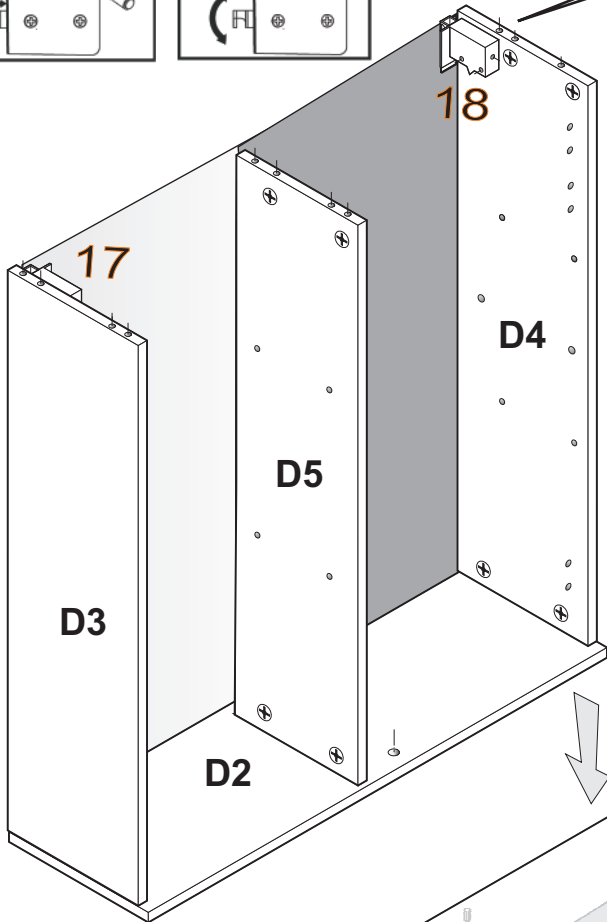

# SAALA

**ACHTUNG!**  
**SCHUTZFOLIE AUF DIE FRONTEN. BITTE VORSICHTIG ABZIEHEN UND 14 TAGE DIE FRONTEN NICHT PUTZEN, DA DIE OBERFLÄCHE ABHARTEN MUSS. SONST WIRD DIE FRONT ZERKRATZT!**

1	<b>X 44</b>	7	<b>X 1</b>	12	<b>X 95</b>	17	<b>X 1</b>
2	<b>X 46</b>	36	<b>X 24</b>	13	<b>X 36</b>	18	<b>X 1</b>
3A	<b>X 3</b> L - 320 MM	9	<b>X 42</b>	14	<b>X 8</b>	21	<b>X 4</b> 3.5x30
3B	<b>X 2</b> L - 160 MM	10	<b>X 13</b>	22	<b>X 24</b> 7x50	4A	<b>X 24</b> 4x16
3C	<b>X 2</b> L - 128 MM	26	<b>X 1</b>	24	<b>X 4</b>	23	<b>X 4</b>
4	<b>X 17</b> 4x30	30	<b>LED LIGHTS</b> <b>X 1</b>	25	<b>X 4</b>	25	<b>X 4</b> M 4 X 8
5	<b>X 14</b>	39	<b>X 35</b> 3x20	19	<b>X 2</b>	41	<b>X 1</b>
6	<b>X 70</b> 5x11	42	<b>X 1</b> 3.5x13	33	<b>X 1</b>	38	<b>X 20</b>
29	<b>X 2</b>	35	<b>X 15</b>				

**B**

**B**

**A**

**A**

**A**

**D**

**D4 1252mm x 314mm**  
**D5 1252mm x 300mm**  
**D3 1252mm x 314mm**

**D10 1264mm x 293mm**  
**D11 1264mm x 484mm**

**C**

**C4 1252mm x 314mm**  
**C5 1252mm x 300mm**  
**C3 1252mm x 314mm**

**C10 1264mm x 293mm**  
**C11 1264mm x 484mm**

41		X 1
42	 3.5x13	X 1

**(E) Packet 2 / 5**

**FRONTEN**  
**Packet 5/5**

BG	Bulgarisch	áúëäřďňëč
CS	Tschechisch	čëština
DA	Dänisch	Dansk
DE	Deutsch	Deutsch
ET	Estnisch	Eesti
EL	Griechisch	ÍëëçíëëÛ
EN	Englisch	English
ES	Spanisch	español
FR	Französisch	Français
FI	Finnisch	suomalainen
HR	Kroatisch	hrvatski
HU	Ungarisch	magyar
IT	Italienisch	Italiano
LV	Lettisch	Latvijas
LT	Litauisch	Lietuvos
NL	Niederländisch	Nederlands
PL	Polnisch	Polski
PT	Portugiesisch	português
RO	Rumänisch	român
SK	Slowakisch	slovenský
SL	Slowenisch	slovenščina
SV	Schwedisch	Svenska