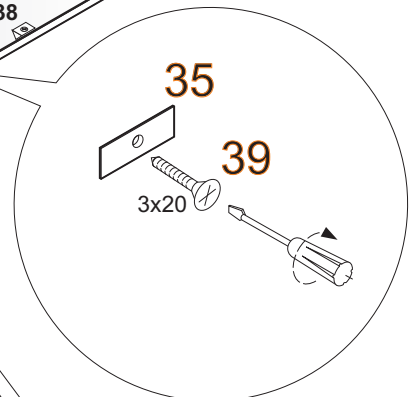

# SAALA

**ACHTUNG!**  
**SCHUTZFOLIE AUF DIE FRONTEN. BITTE VORSICHTIG ABZIEHEN UND 14 TAGE DIE FRONTEN NICHT PUTZEN, DA DIE OBERFLÄCHE ABHARTEN MUSS. SONST WIRD DIE FRONT ZERKRATZT!**

1	<b>X 44</b>	7	<b>X 1</b>	12	<b>X 95</b>	17	<b>X 1</b>
2	<b>X 46</b>	36	<b>X 24</b>	13	<b>X 36</b>	18	<b>X 1</b>
3A	<b>X 3</b> L - 320 MM	9	<b>X 42</b>	14	<b>X 8</b>	21	<b>X 4</b> 3.5x30
3B	<b>X 2</b> L - 160 MM	10	<b>X 13</b>	22	<b>X 24</b> 7x50	4A	<b>X 24</b> 4x16
3C	<b>X 2</b> L - 128 MM	26	<b>X 1</b>	24	<b>X 4</b>	23	<b>X 4</b>
4	<b>X 17</b> 4x30	30	<b>LED LIGHTS</b> <b>X 1</b>	25	<b>X 4</b>	25	<b>X 4</b> M 4 X 8
5	<b>X 14</b>	39	<b>X 35</b> 3x20	19	<b>X 2</b>	41	<b>X 1</b>
6	<b>X 70</b> 5x11	42	<b>X 1</b> 3.5x13	33	<b>X 1</b>	38	<b>X 20</b>
29	<b>X 2</b>	35	<b>X 15</b>				

**B**

**B**

**A**

**A**

**A**

**D**

**D4 1252mm x 314mm**  
**D5 1252mm x 300mm**  
**D3 1252mm x 314mm**

**D10 1264mm x 293mm**  
**D11 1264mm x 484mm**

**C**

**C4 1252mm x 314mm**  
**C5 1252mm x 300mm**  
**C3 1252mm x 314mm**

**C10 1264mm x 293mm**  
**C11 1264mm x 484mm**

41		X 1
42	 3.5x13	X 1

**(E) Packet 2 / 5**

**FRONTEN**  
**Packet 5/5**

BG	Bulgarisch	áúëäřďňëč
CS	Tschechisch	čëština
DA	Dänisch	Dansk
DE	Deutsch	Deutsch
ET	Estnisch	Eesti
EL	Griechisch	ÍëëçíëëÛ
EN	Englisch	English
ES	Spanisch	español
FR	Französisch	Français
FI	Finnisch	suomalainen
HR	Kroatisch	hrvatski
HU	Ungarisch	magyar
IT	Italienisch	Italiano
LV	Lettisch	Latvijas
LT	Litauisch	Lietuvos
NL	Niederländisch	Nederlands
PL	Polnisch	Polski
PT	Portugiesisch	português
RO	Rumänisch	român
SK	Slowakisch	slovenský
SL	Slowenisch	slovenščina
SV	Schwedisch	Svenska