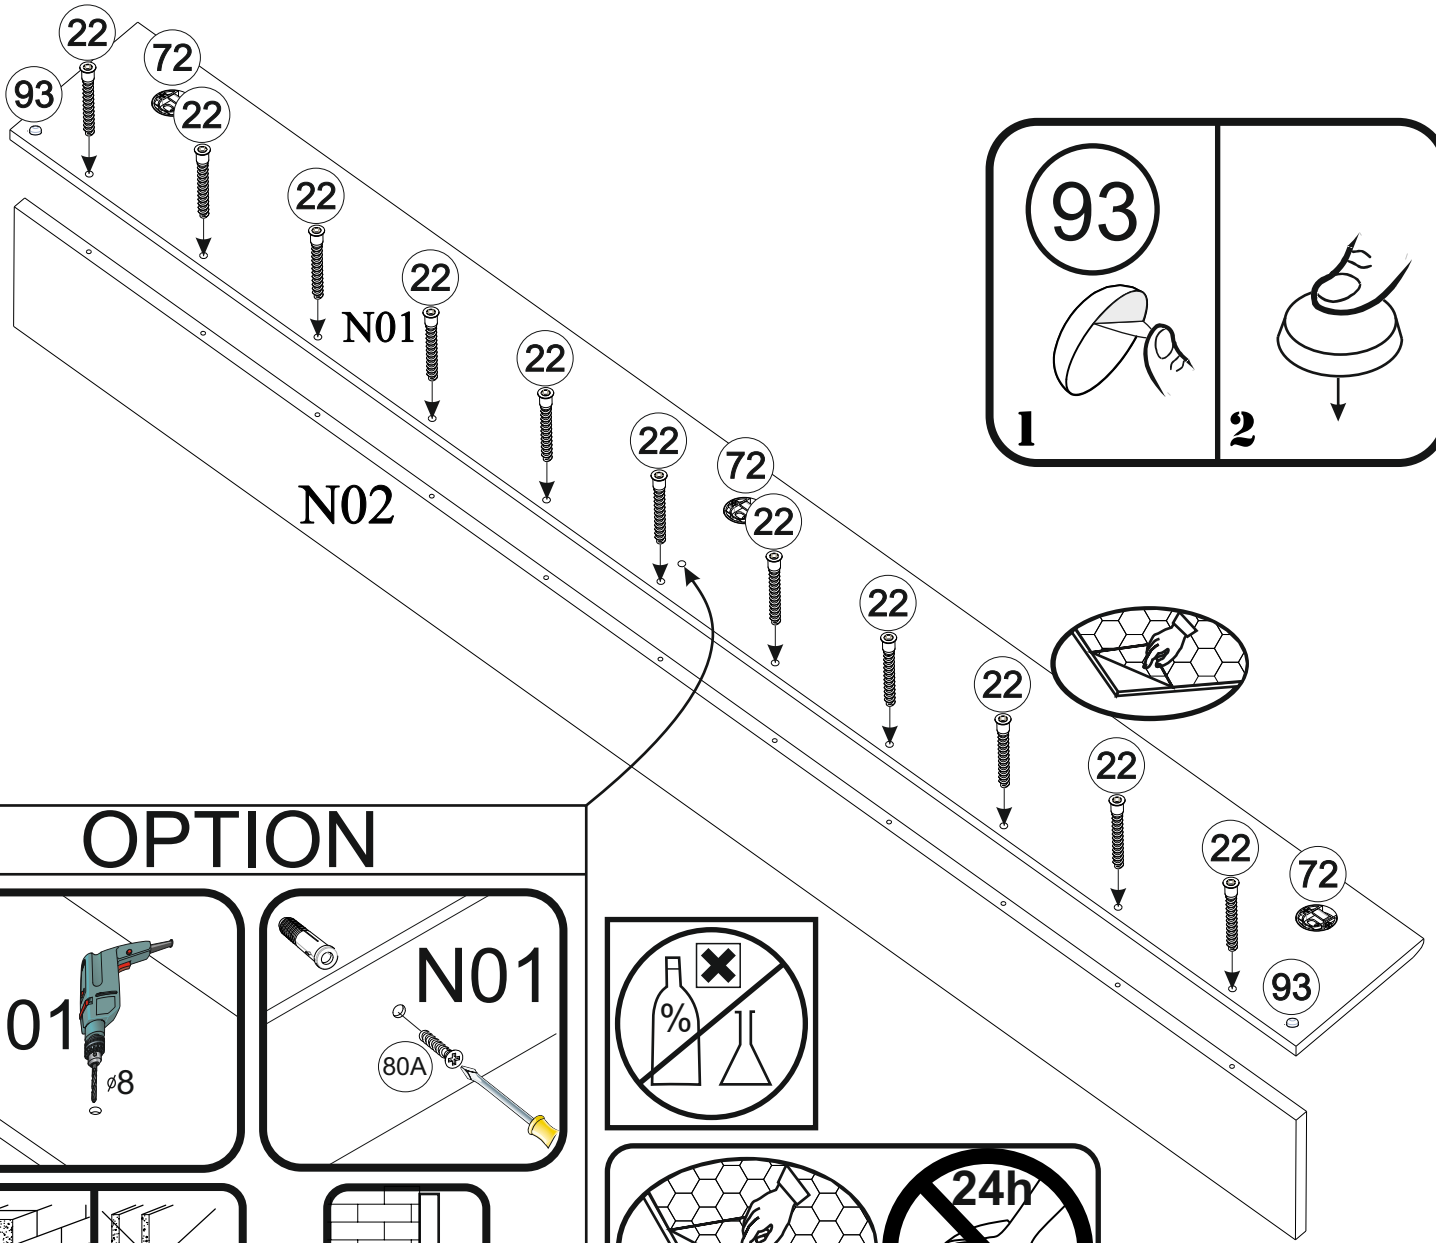

60 min

A	B (mm)	C (mm)	D (mm)	E	F
N01	1800	195	16	1	1 1
N02	1794	195	16	1	1 1

I

OPTION