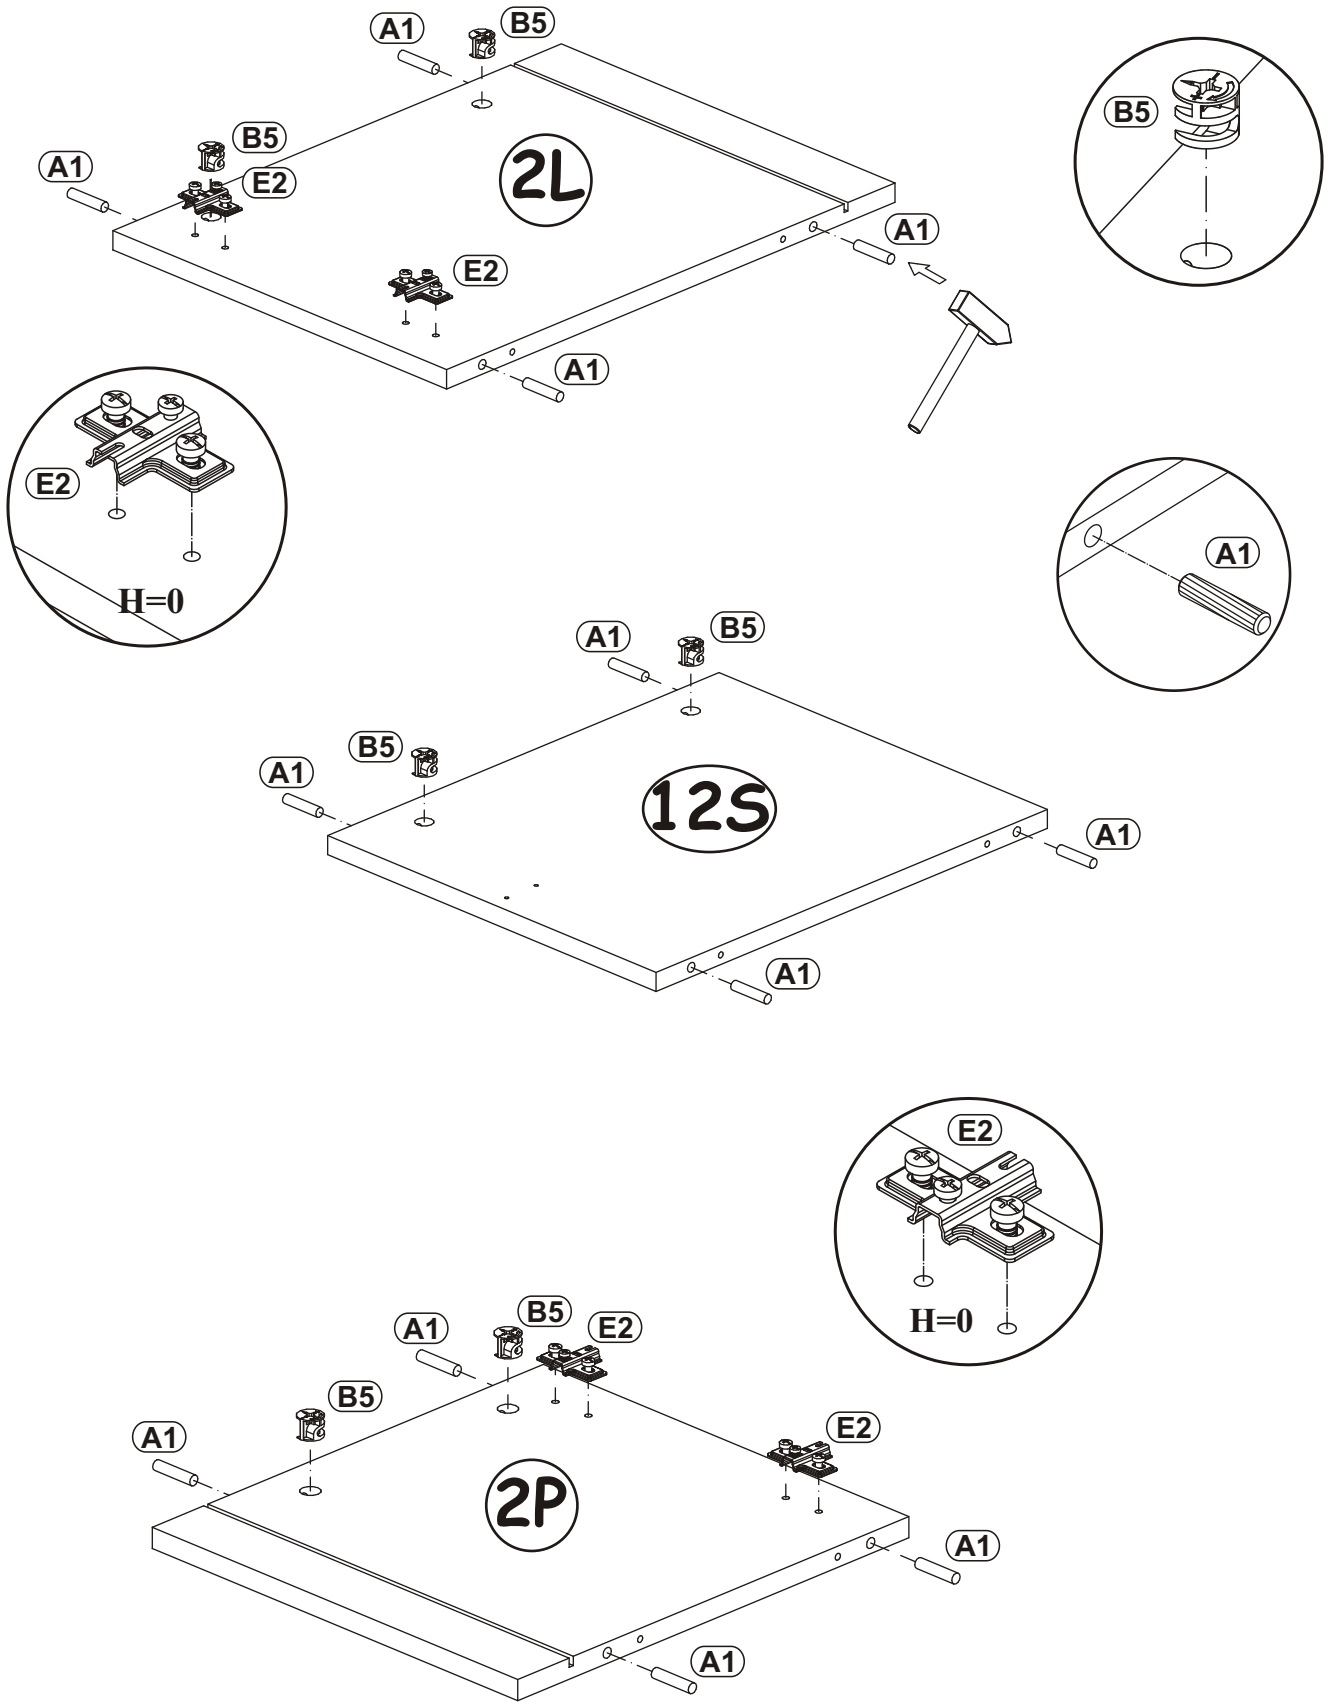

# SONIC TYP-32

NO	Dim.		Col.-No	Qty
1G	523	348	1	1
1U	596	348	1	1
2L	355	477	1	1
2P	355	380	1	1
12S	355	423	1	1
3D	1121	500	1	1
5L	367	590	1	1
5P	367	510	1	1
7	1121	500	1	1

# SONIC TYP-32

A1 x12  ø8x36	B4 x6 	B5 x6  ø15x12	G5 x6 	E2 x4  H=0	E21 x4  Ø35 H=0
T2 x2  20x14	S1 x10 	UP13 x2  UPØ3x16	G16 x2 	B11 x6  Ø7x50	G4 x6 
D10 x14  USØ3,5x13	ST6 x6 	L1 x1 	KR1 x1 	G2 x1 	

1

E2	
x4	H=0

B5	
x6	ø15x12

A1	
x12	ø8x36

SONIC TYP-32

2

3

4

5

D10	
x2	USØ3,5x13

L1	
x1	

KR1	
x1	

9

D10	
x4	USØ3,5x13

T2	
x2	+ 20x14

10