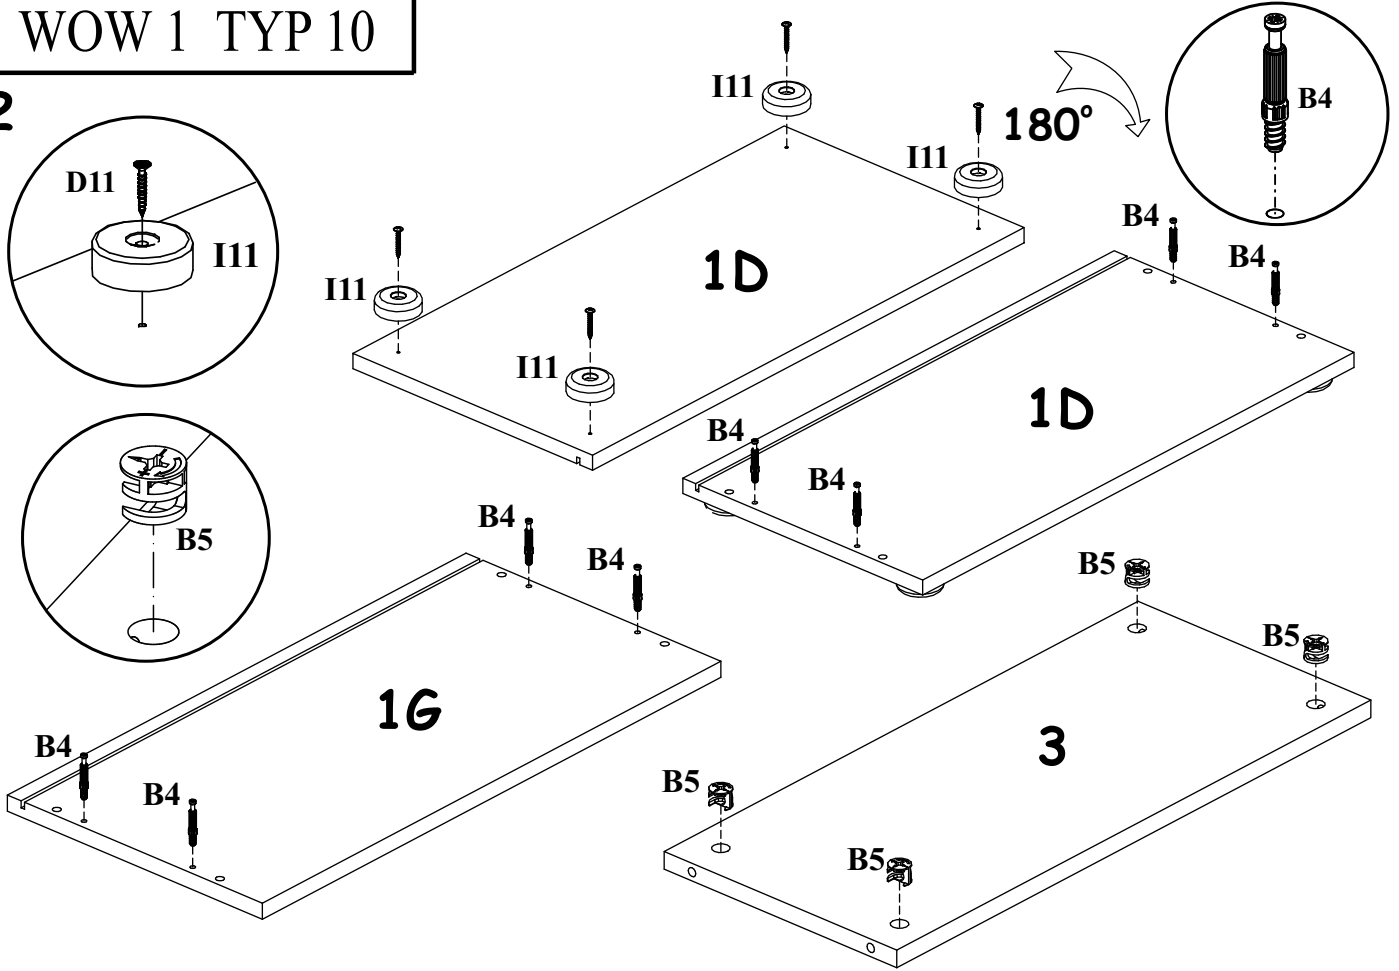

WOW 1 TYP 10

2