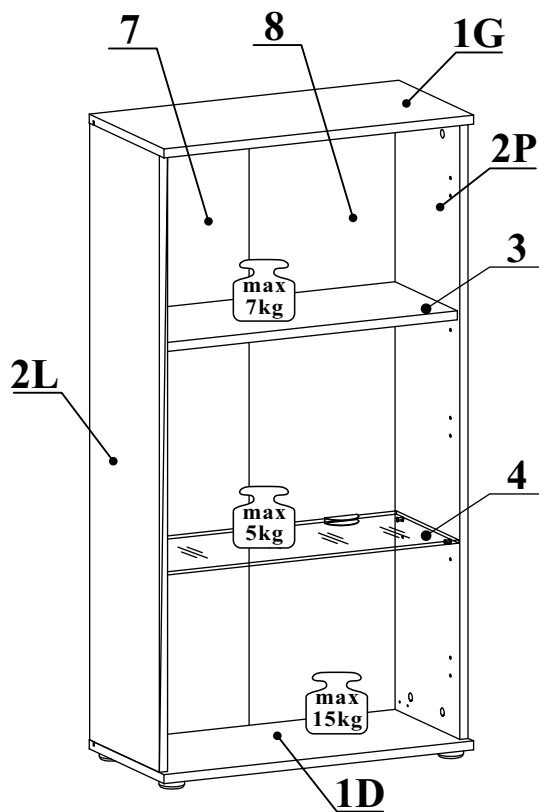

# WOW 1 TYP 10

NO	Dim.		Col.-No	Qty
1	602	300	1	2
2	1108	280	1	2
3	568	250	1	1
4	567	250	1	1
5	1102	376	1	1
6	1102	245	1	1
7	1120	290	1	1
8	1120	290	1	1

90 min

# WOW 1 TYP 10

A1 x8  ø8x36	B4 x12 	G5 x12 	B5 x12  ø15x12	L1 x1 	S1 x8 	
UP13 x10  UPØ3x16	E4 x3  H=2	E21 x3  Ø35 H=0	UP6 x2  UPØ4x30	KL x1  L-96/128mm.	I11 x4  Ø45, h=15	
D10 x8  USØ3,5x13	D11 x4  USØ3,5x25	P2 x5 	Z2 x8  ø5	G20 x4 	G2 x1 	
LED x1  x1	WOW 1 - Col. RTV  			P3 x2 	Z4 x1  ø8	KR1 x1 