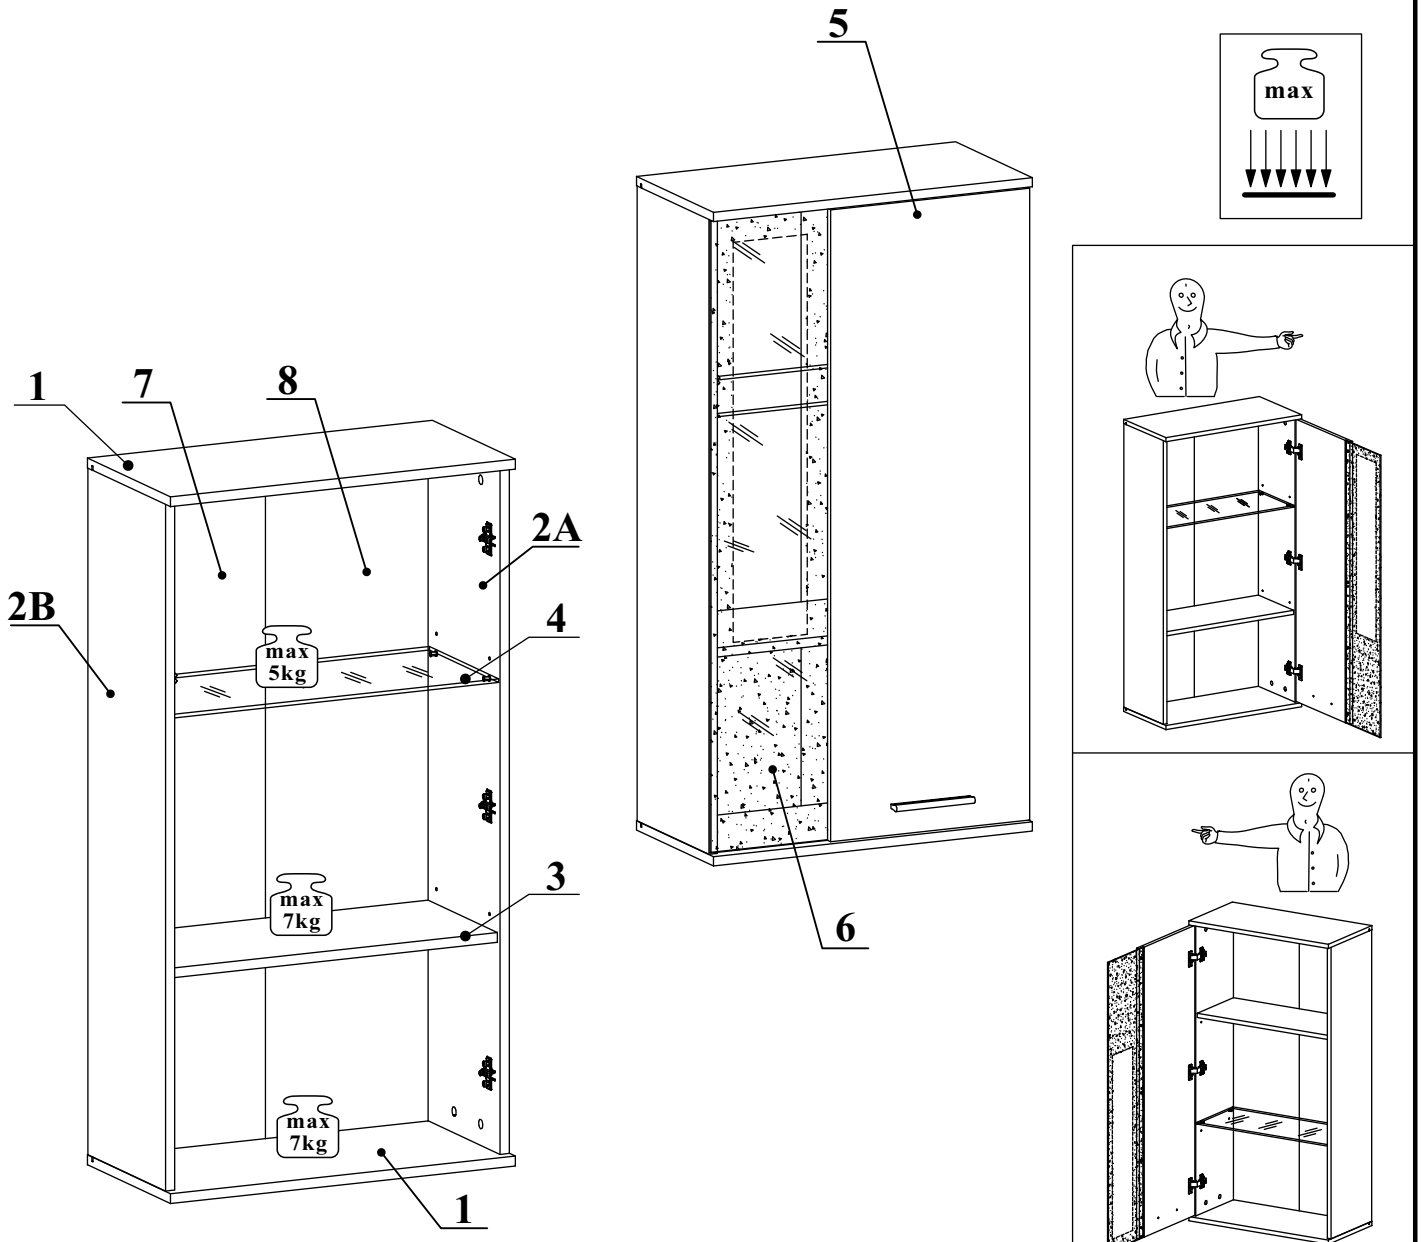

WOW 1 TYP 11

NO	Dim.		Col.-No	Qty
1	602	300	1	2
2A	1108	280	1	1
2B	1108	280	1	1
3	568	250	1	1
4	567	250	1	1
5	1102	376	1	1
6	1102	245	1	1
7	1120	290	1	1
8	1120	290	1	1

90 min

WOW 1 TYP 11

A1 x8  ø8x36	B4 x12 	G5 x12 	B5 x12  ø15x12	G20 x4 	S1 x8 
UP13 x10  UPØ3x16	E4 x3  H=2	E21 x3  Ø35 H=0	UP6 x2  UPØ4x30	KL x1  L-96/128mm.	D10 x6  USØ3,5x13
ZXL x1 	ZXP x1 	P2 x5 	Z2 x8  ø5	G2 x1 	KR2 x2 
P3 x2 	Z4 x1  ø8	LED x1  x1	WOW 1 - Col. RTV 		