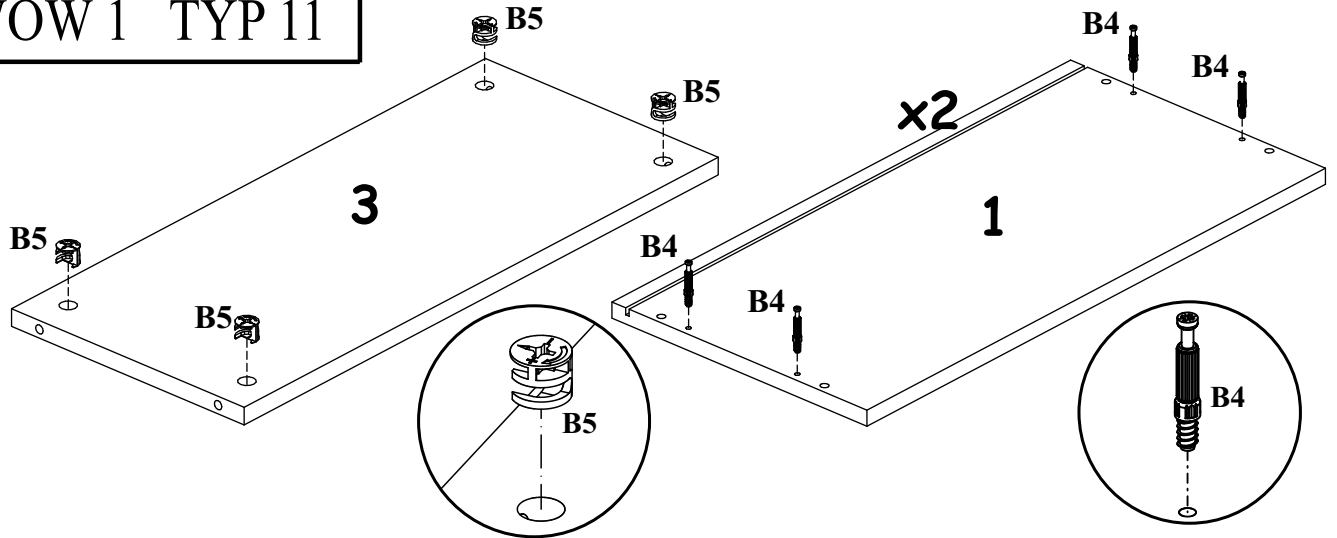

WOW 1 TYP 11

2