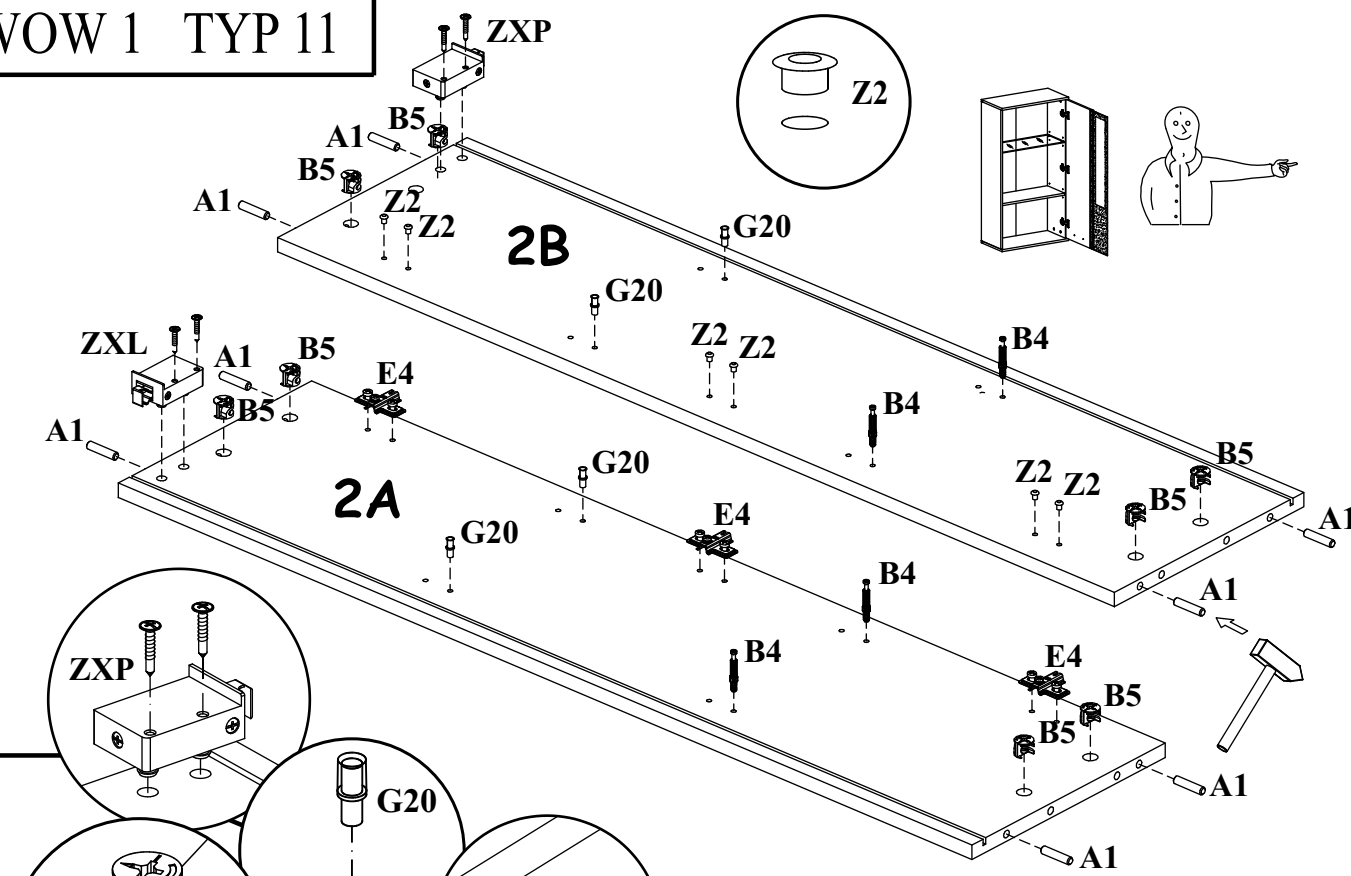

WOW 1 TYP 11

1